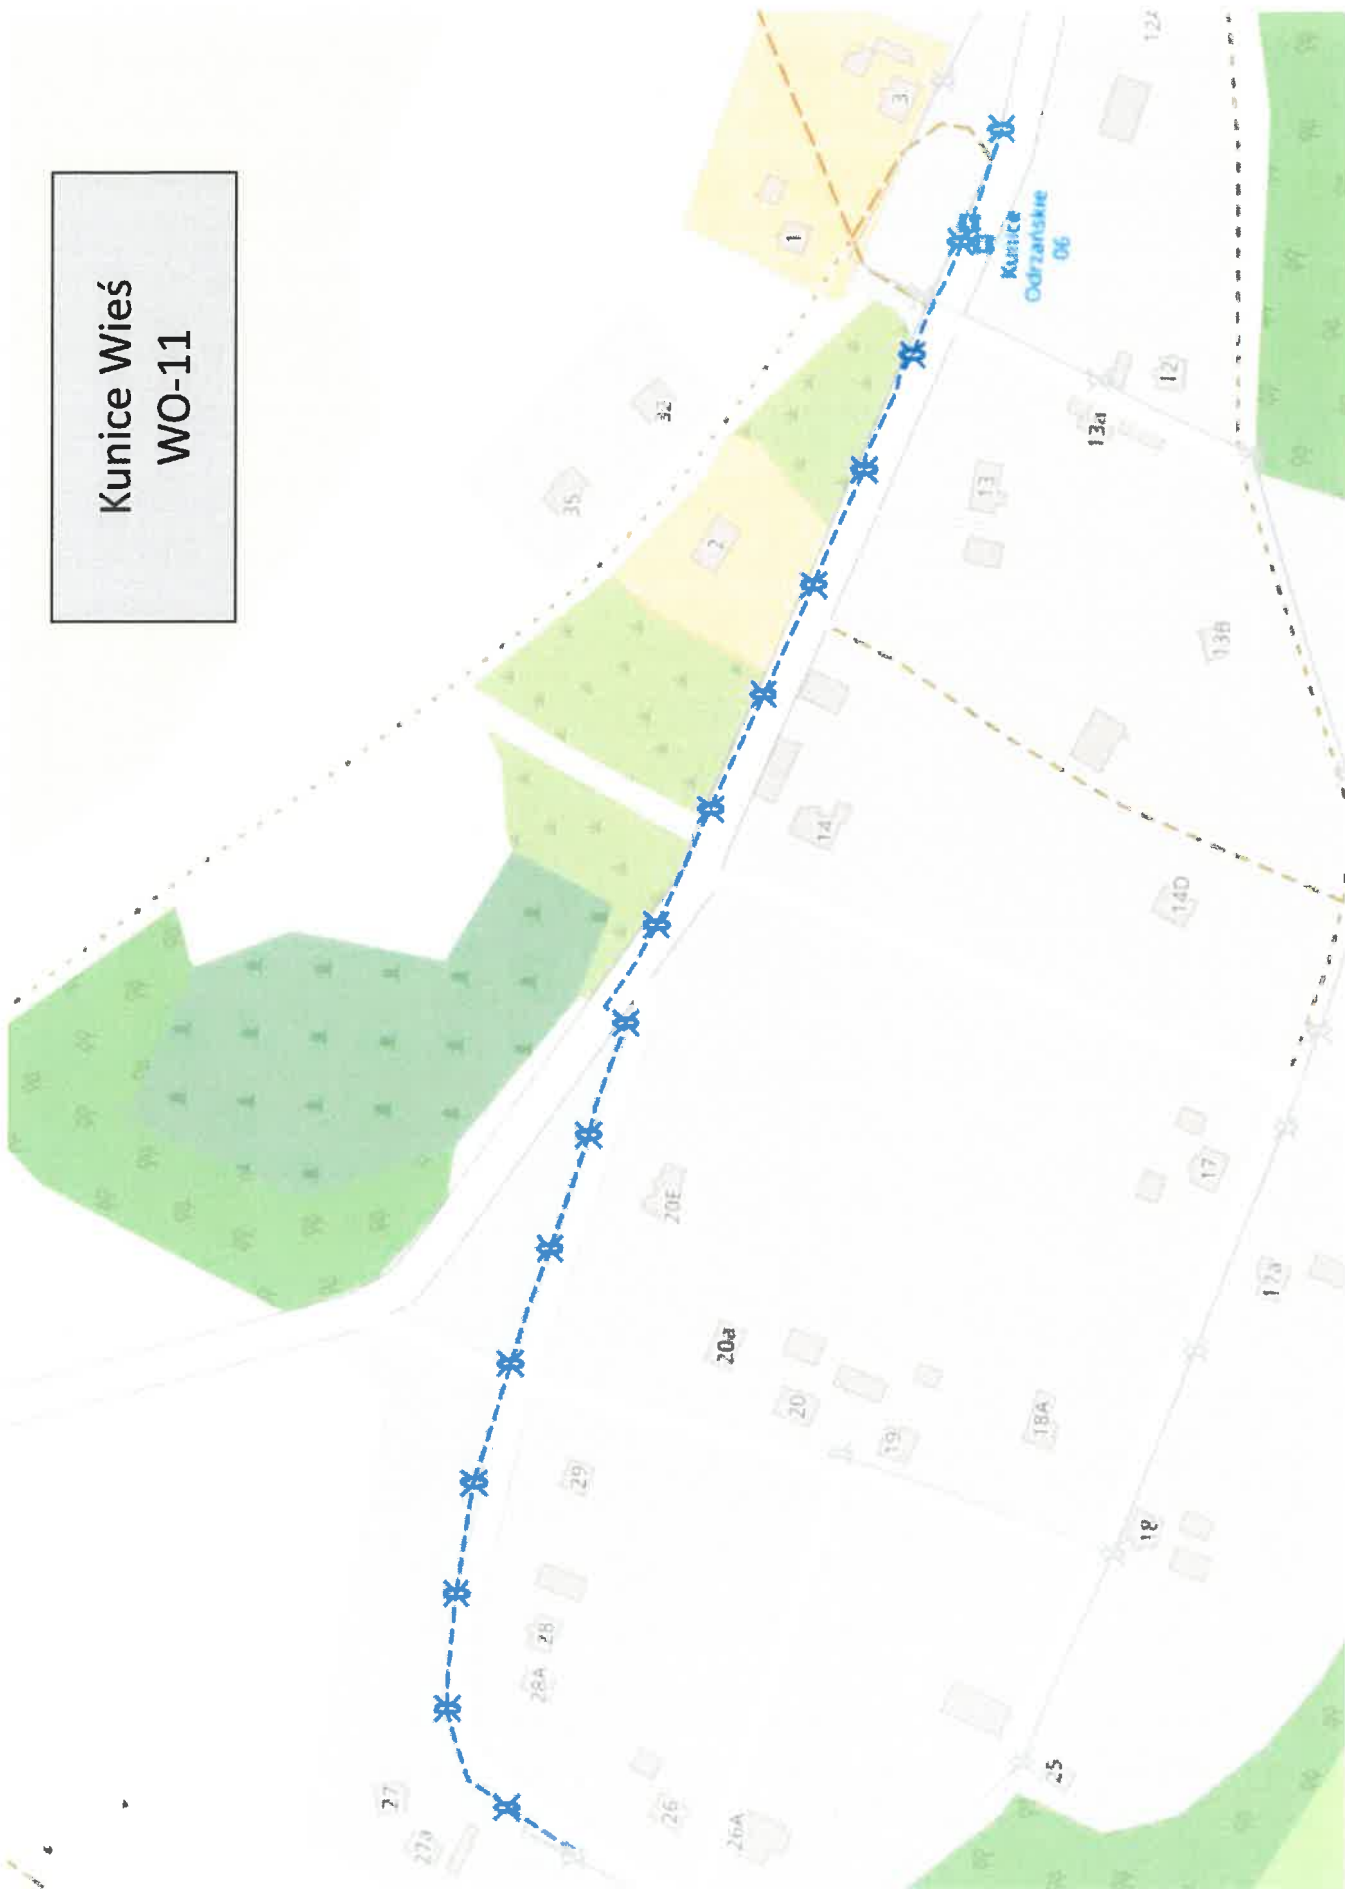

**Słubice
WO-21**

Ślubice WO-22

**Słubice
WO-23**

**Słubice
WO-29**

16 szt. opraw sodowych do wymiany na LED

Oświetlenie ronda niezaznaczone na mapie

Oprawy wymienione na LED

Stubice
WO-9

Słubice
WO-5

Stłubice nr 7

60 szt. opraw do wymiany?
(do sprawdzenia w terenie)

Po dwie oprawy na jednym słupie (razem 24 szt. oprawy)

Plac został najprawdopodobniej
przebudowany, oprawy led? ✓

Słubice WO-27

Kunowice
WO-2

Kunice Wieś
WO-11

Słubice WO-25

Oprawy wymienione na LED

-szt. opraw sodowych