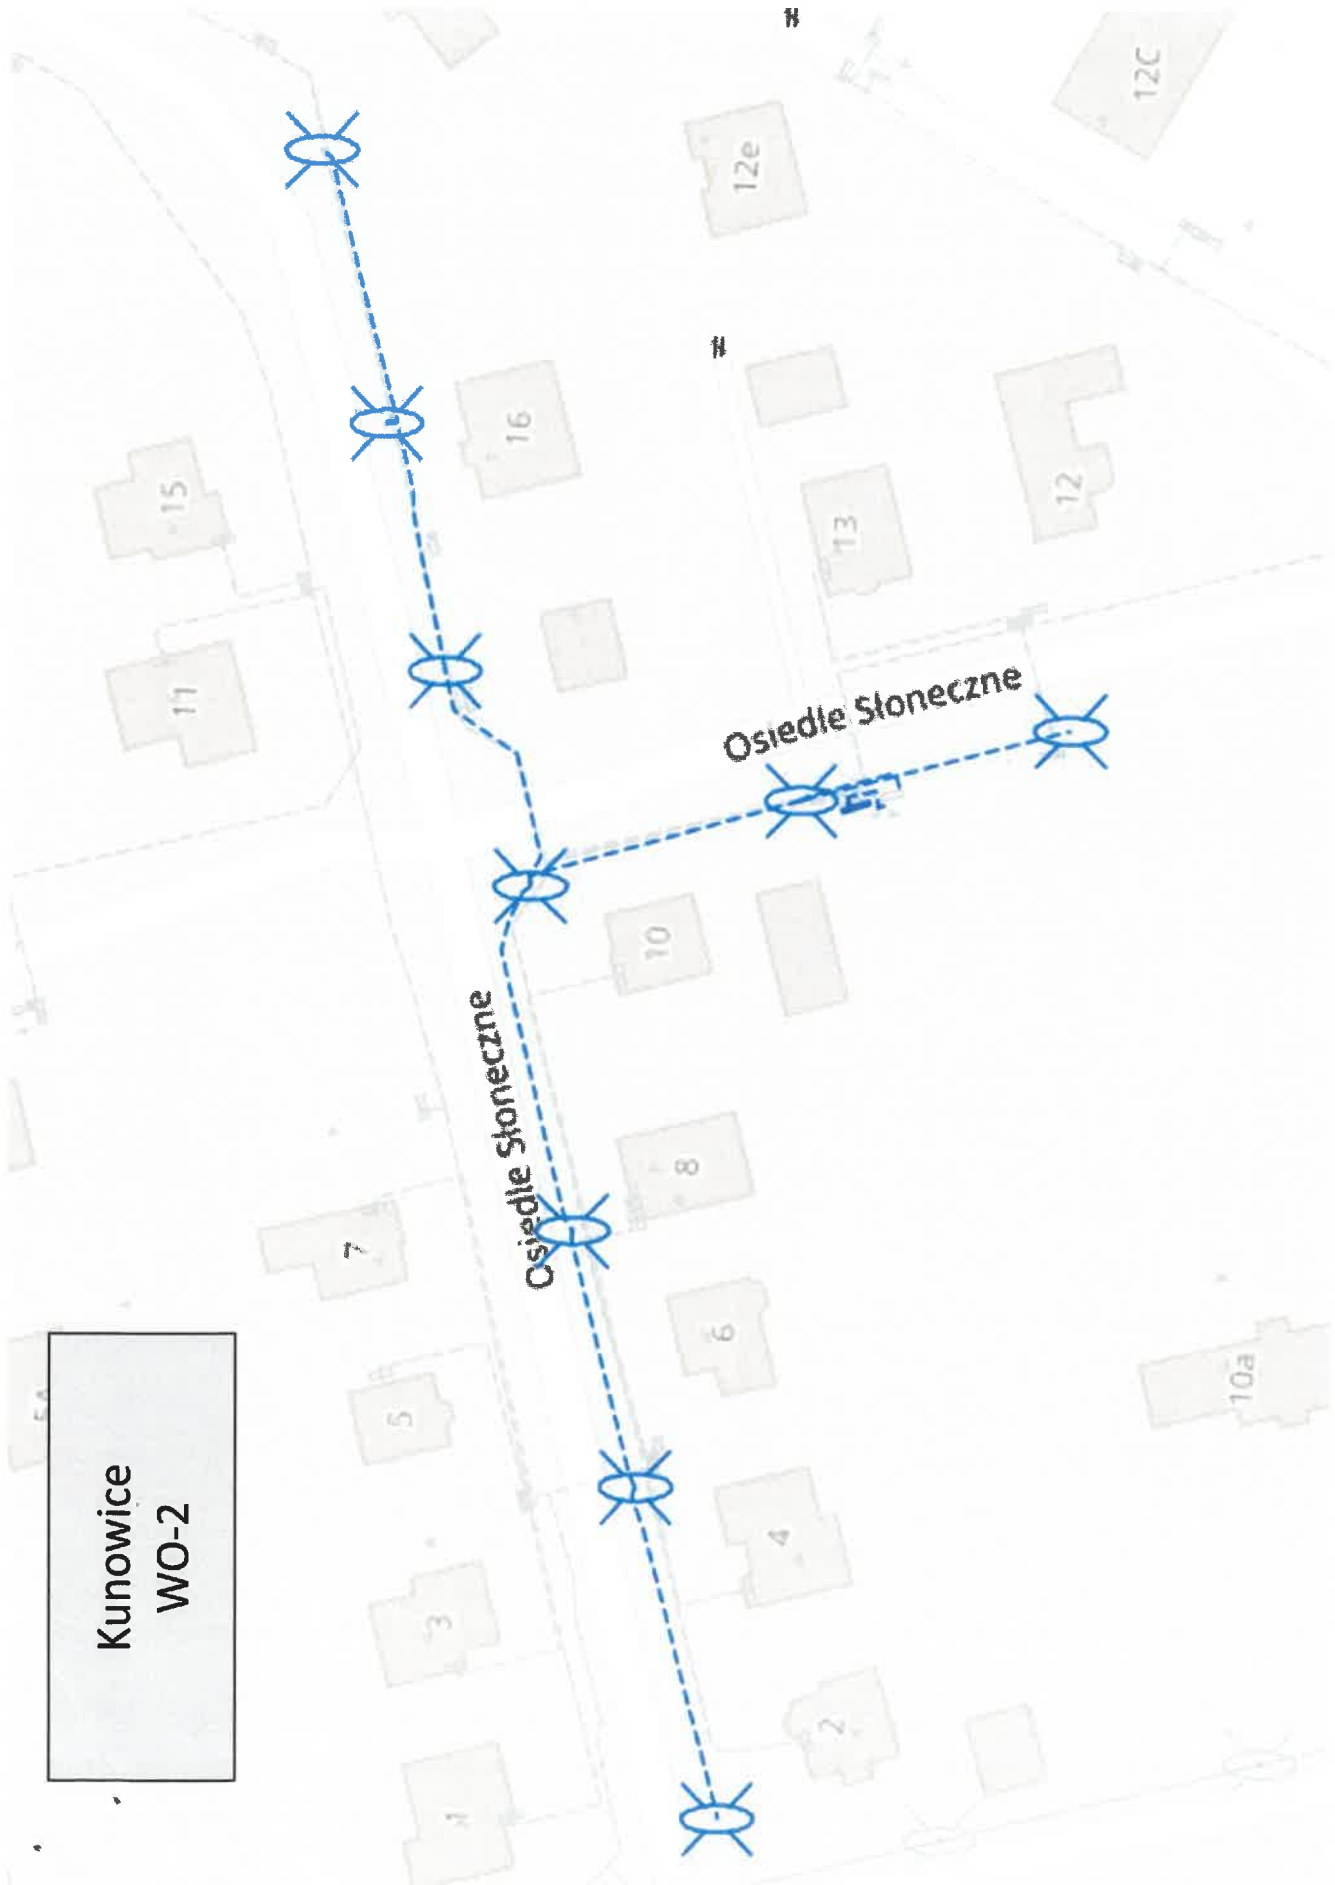

**Słubice
WO-21**

Ślubice WO-22

**Słubice
WO-23**

**Słubice
WO-29**

16 szt. opraw sodowych do wymiany na LED

Oświetlenie ronda niezaznaczone na mapie

Oprawy wymienione na LED

Stubice
WO-9

Słubice
WO-5

Stłubice nr 7

60 szt. opraw do wymiany?
(do sprawdzenia w terenie)

Po dwie oprawy na jednym słupie (razem 24 szt. oprawy)

Plac został najprawdopodobniej
przebudowany, oprawy led? ✓

Słubice WO-27

Kunowice
WO-2

Kunice Wieś
WO-11

Słubice WO-25

Oprawy wymienione na LED

-szt. opraw sodowych