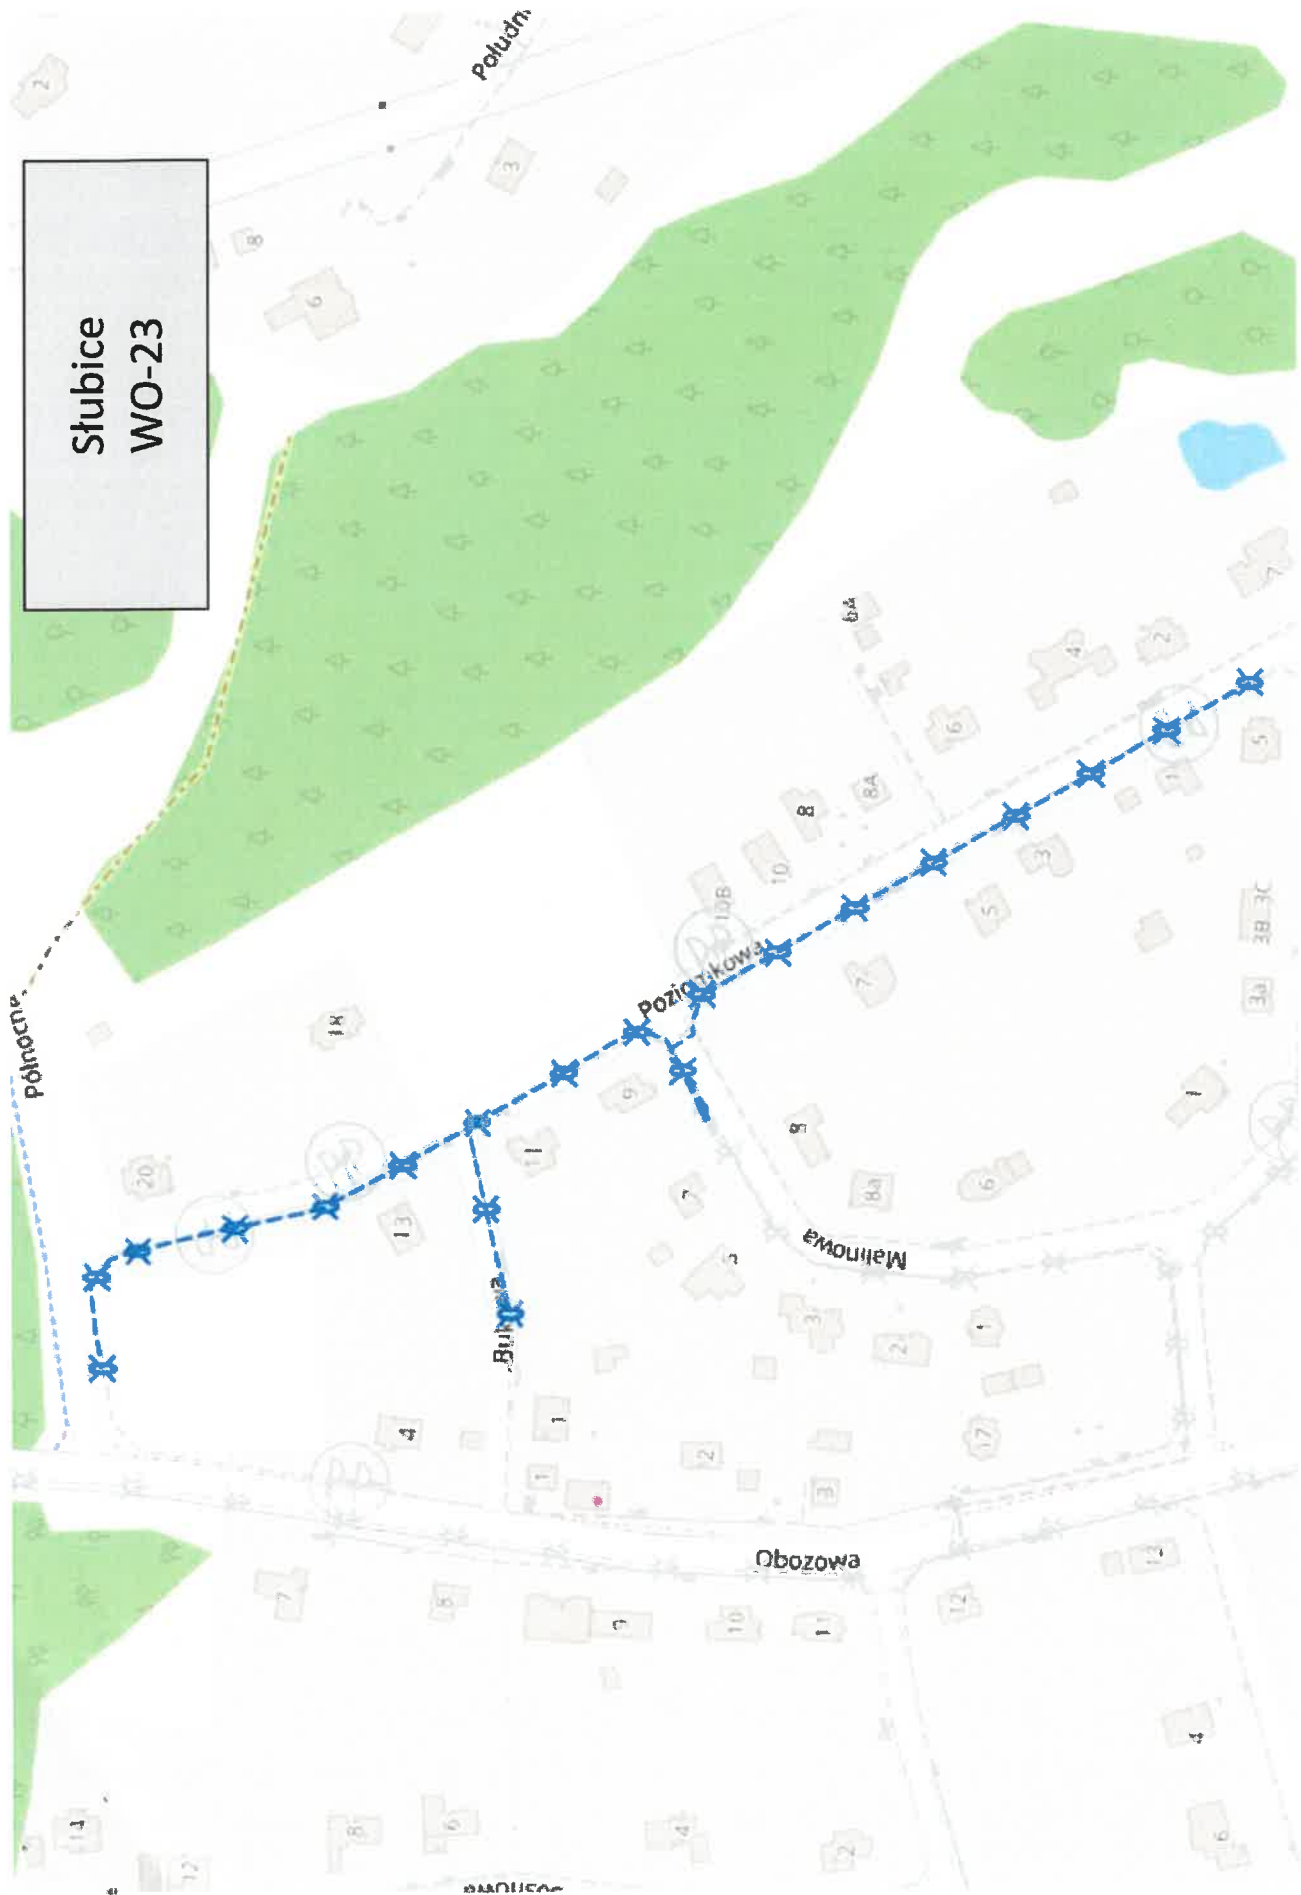

**Słubice
WO-21**

Ślubice WO-22

**Słubice
WO-23**

**Słubice
WO-29**

16 szt. opraw sodowych do wymiany na LED

Oświetlenie ronda niezaznaczone na mapie

Oprawy wymienione na LED

Stubice
WO-9

Słubice
WO-5

Stłubice nr 7

60 szt. opraw do wymiany?
(do sprawdzenia w terenie)

Po dwie oprawy na jednym słupie (razem 24 szt. oprawy)

Plac został najprawdopodobniej
przebudowany, oprawy led? ✓

Słubice WO-27

Kunowice
WO-2

Kunice Wieś
WO-11

Słubice WO-25

Oprawy wymienione na LED

-szt. opraw sodowych