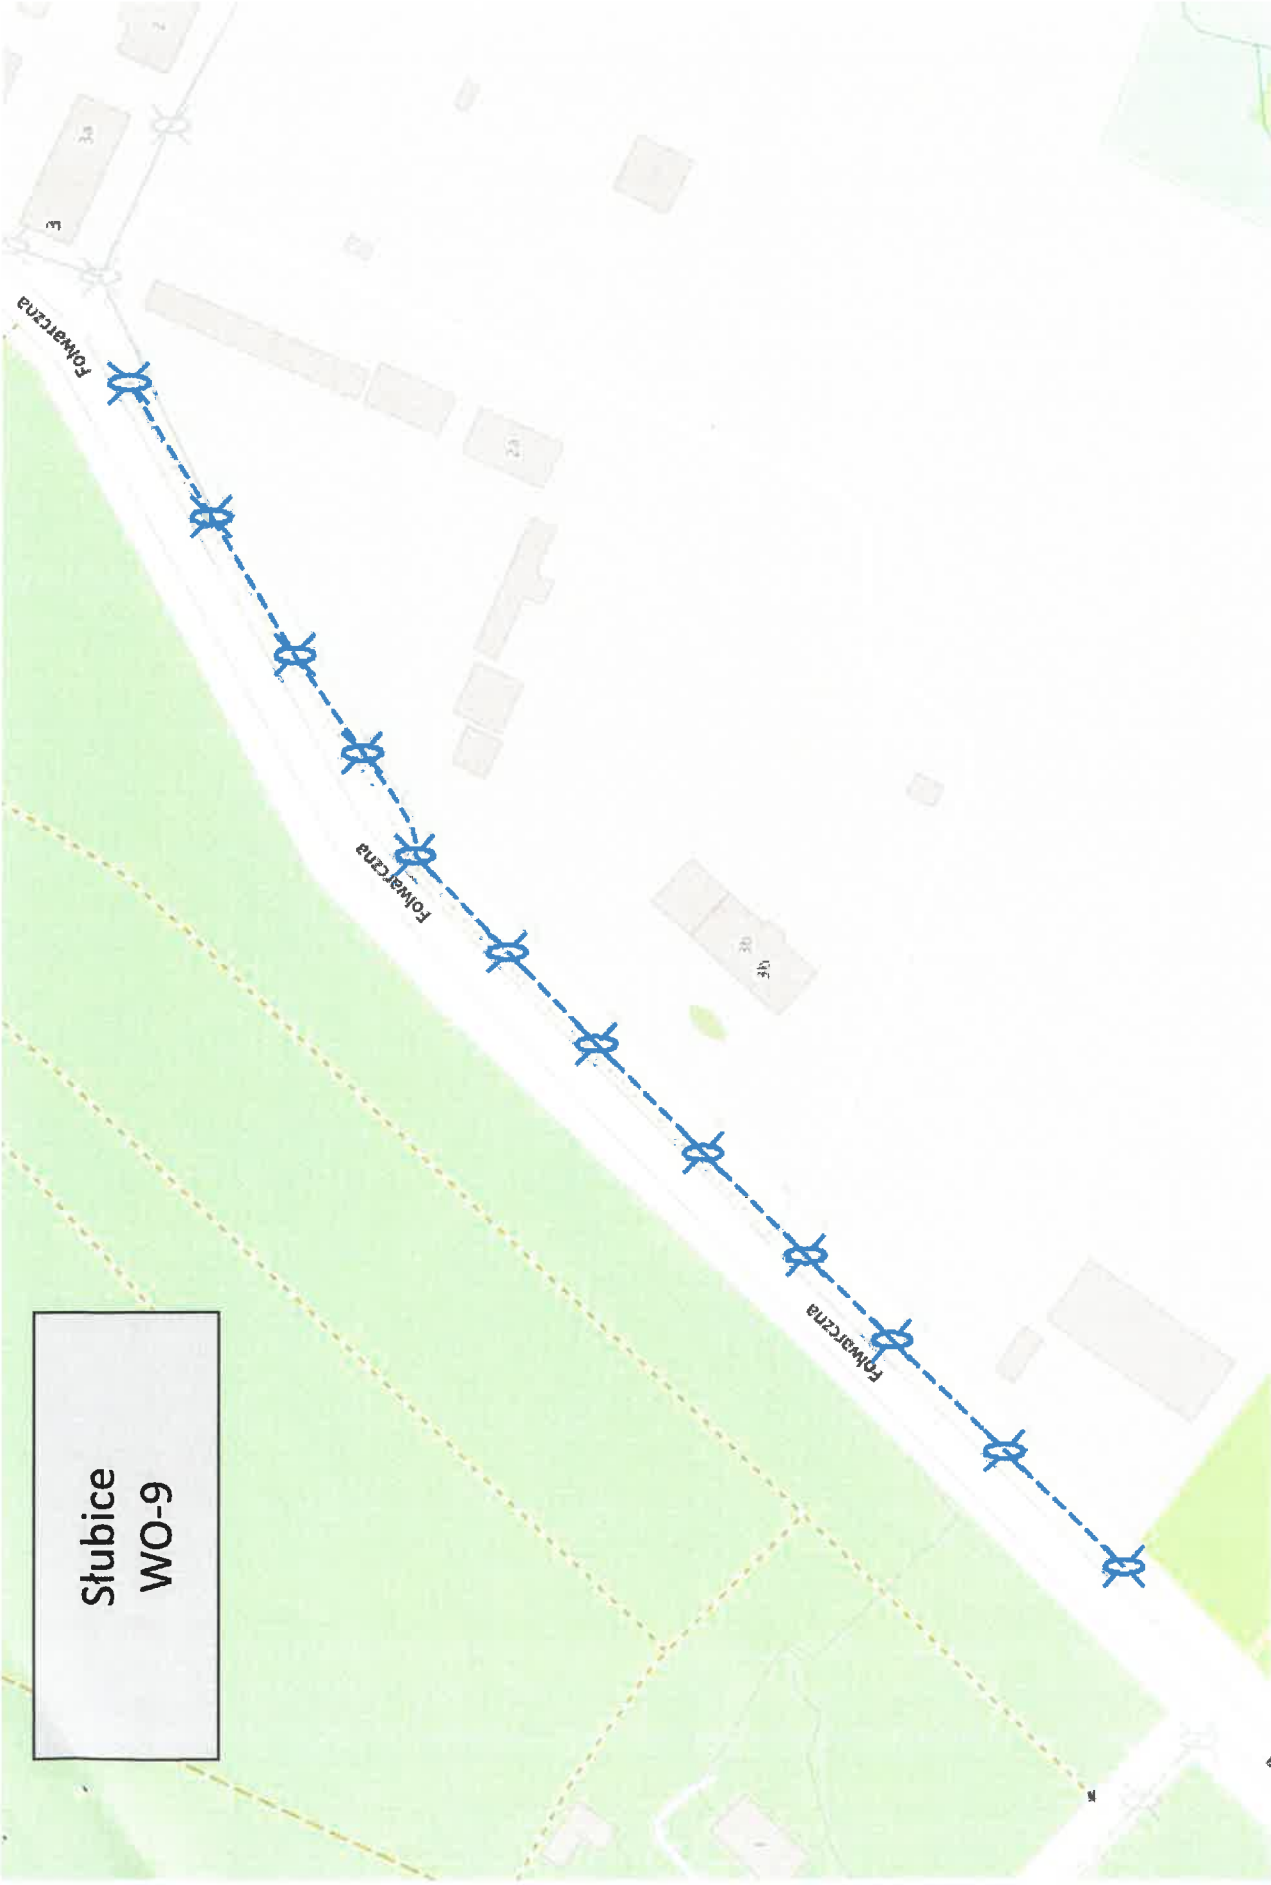

**Słubice
WO-21**

Ślubice WO-22

**Słubice
WO-23**

**Słubice
WO-29**

16 szt. opraw sodowych do wymiany na LED

Oświetlenie ronda niezaznaczone na mapie

Oprawy wymienione na LED

Stubice
WO-9

Słubice
WO-5

Stłubice nr 7

60 szt. opraw do wymiany?
(do sprawdzenia w terenie)

Po dwie oprawy na jednym słupie (razem 24 szt. oprawy)

Plac został najprawdopodobniej
przebudowany, oprawy led? ✓

Słubice WO-27

Kunowice
WO-2

Kunice Wieś
WO-11

Słubice WO-25

Oprawy wymienione na LED

-szt. opraw sodowych