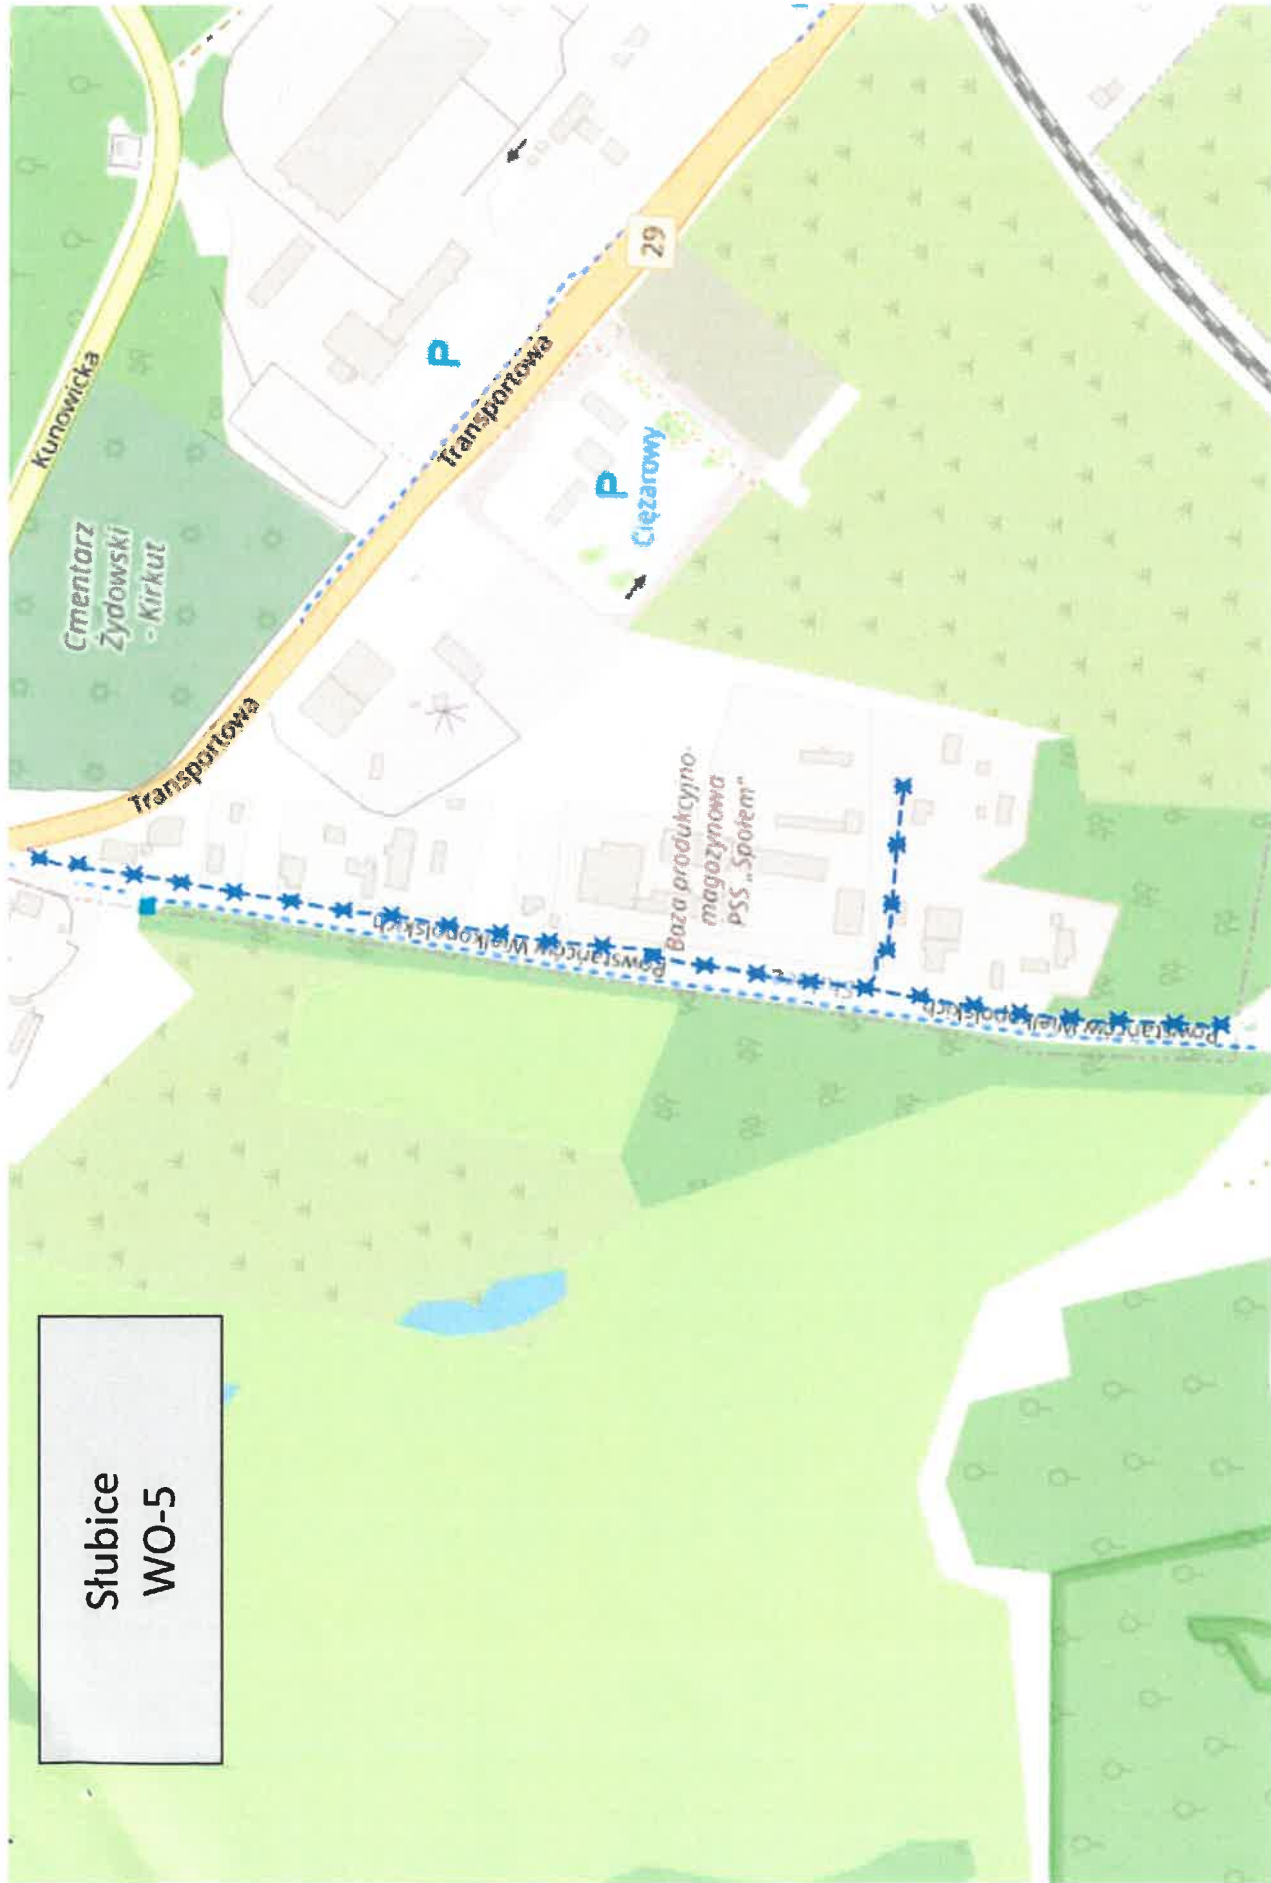

**Słubice
WO-21**

Ślubice WO-22

**Słubice
WO-23**

**Słubice
WO-29**

16 szt. opraw sodowych do wymiany na LED

Oświetlenie ronda niezaznaczone na mapie

Oprawy wymienione na LED

Stubice
WO-9

Słubice
WO-5

Stłubice nr 7

60 szt. opraw do wymiany?
(do sprawdzenia w terenie)

Po dwie oprawy na jednym słupie (razem 24 szt. oprawy)

Plac został najprawdopodobniej
przebudowany, oprawy led? ✓

Słubice WO-27

Kunowice
WO-2

Kunice Wieś
WO-11

Słubice WO-25

Oprawy wymienione na LED

-szt. opraw sodowych