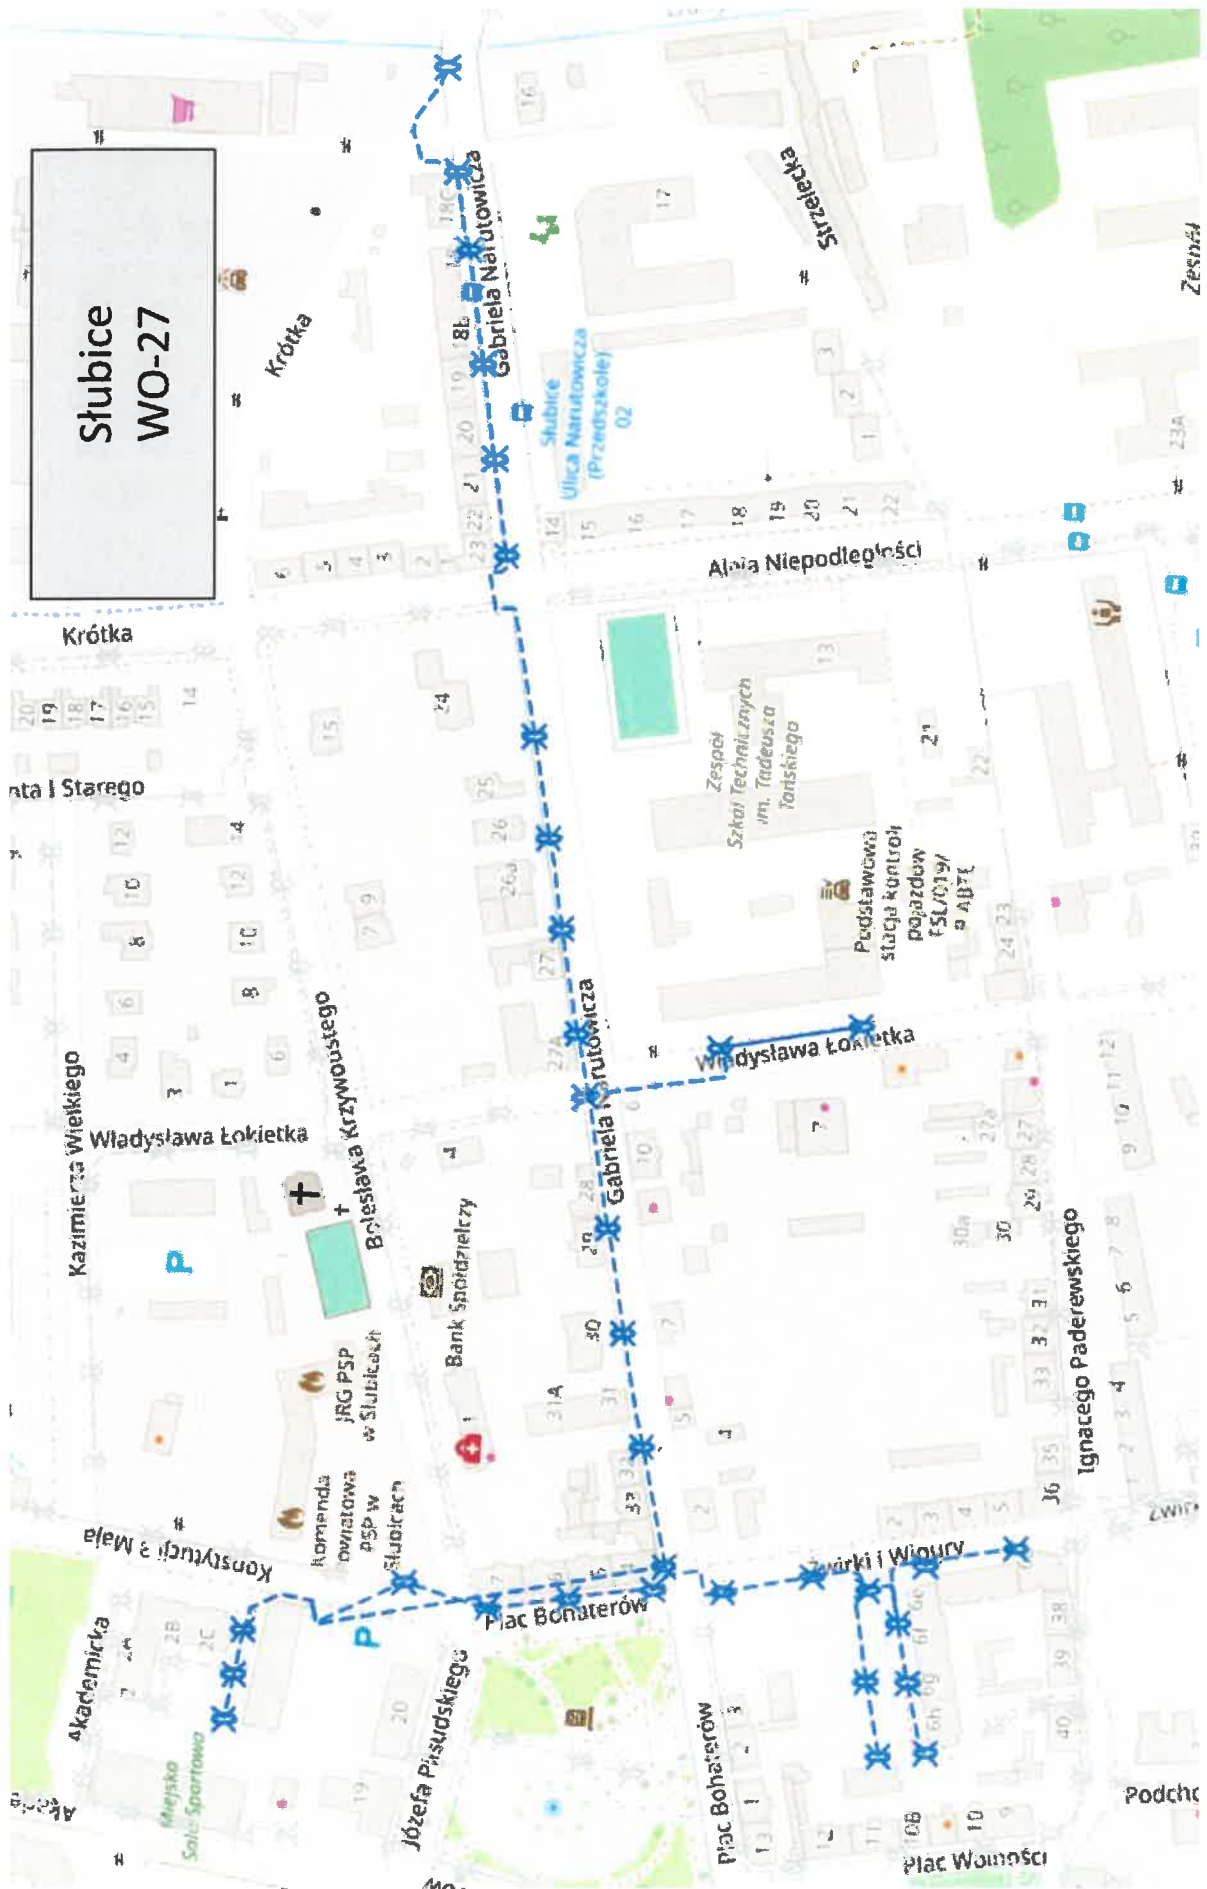

**Słubice
WO-21**

Ślubice WO-22

**Słubice
WO-23**

**Słubice
WO-29**

16 szt. opraw sodowych do wymiany na LED

Oświetlenie ronda niezaznaczone na mapie

Oprawy wymienione na LED

Stubice
WO-9

Słubice
WO-5

Stłubice nr 7

60 szt. opraw do wymiany?
(do sprawdzenia w terenie)

Po dwie oprawy na jednym słupie (razem 24 szt. oprawy)

Plac został najprawdopodobniej
przebudowany, oprawy led? ✓

Słubice WO-27

Kunowice
WO-2

Kunice Wieś
WO-11

Słubice WO-25

Oprawy wymienione na LED

-szt. opraw sodowych