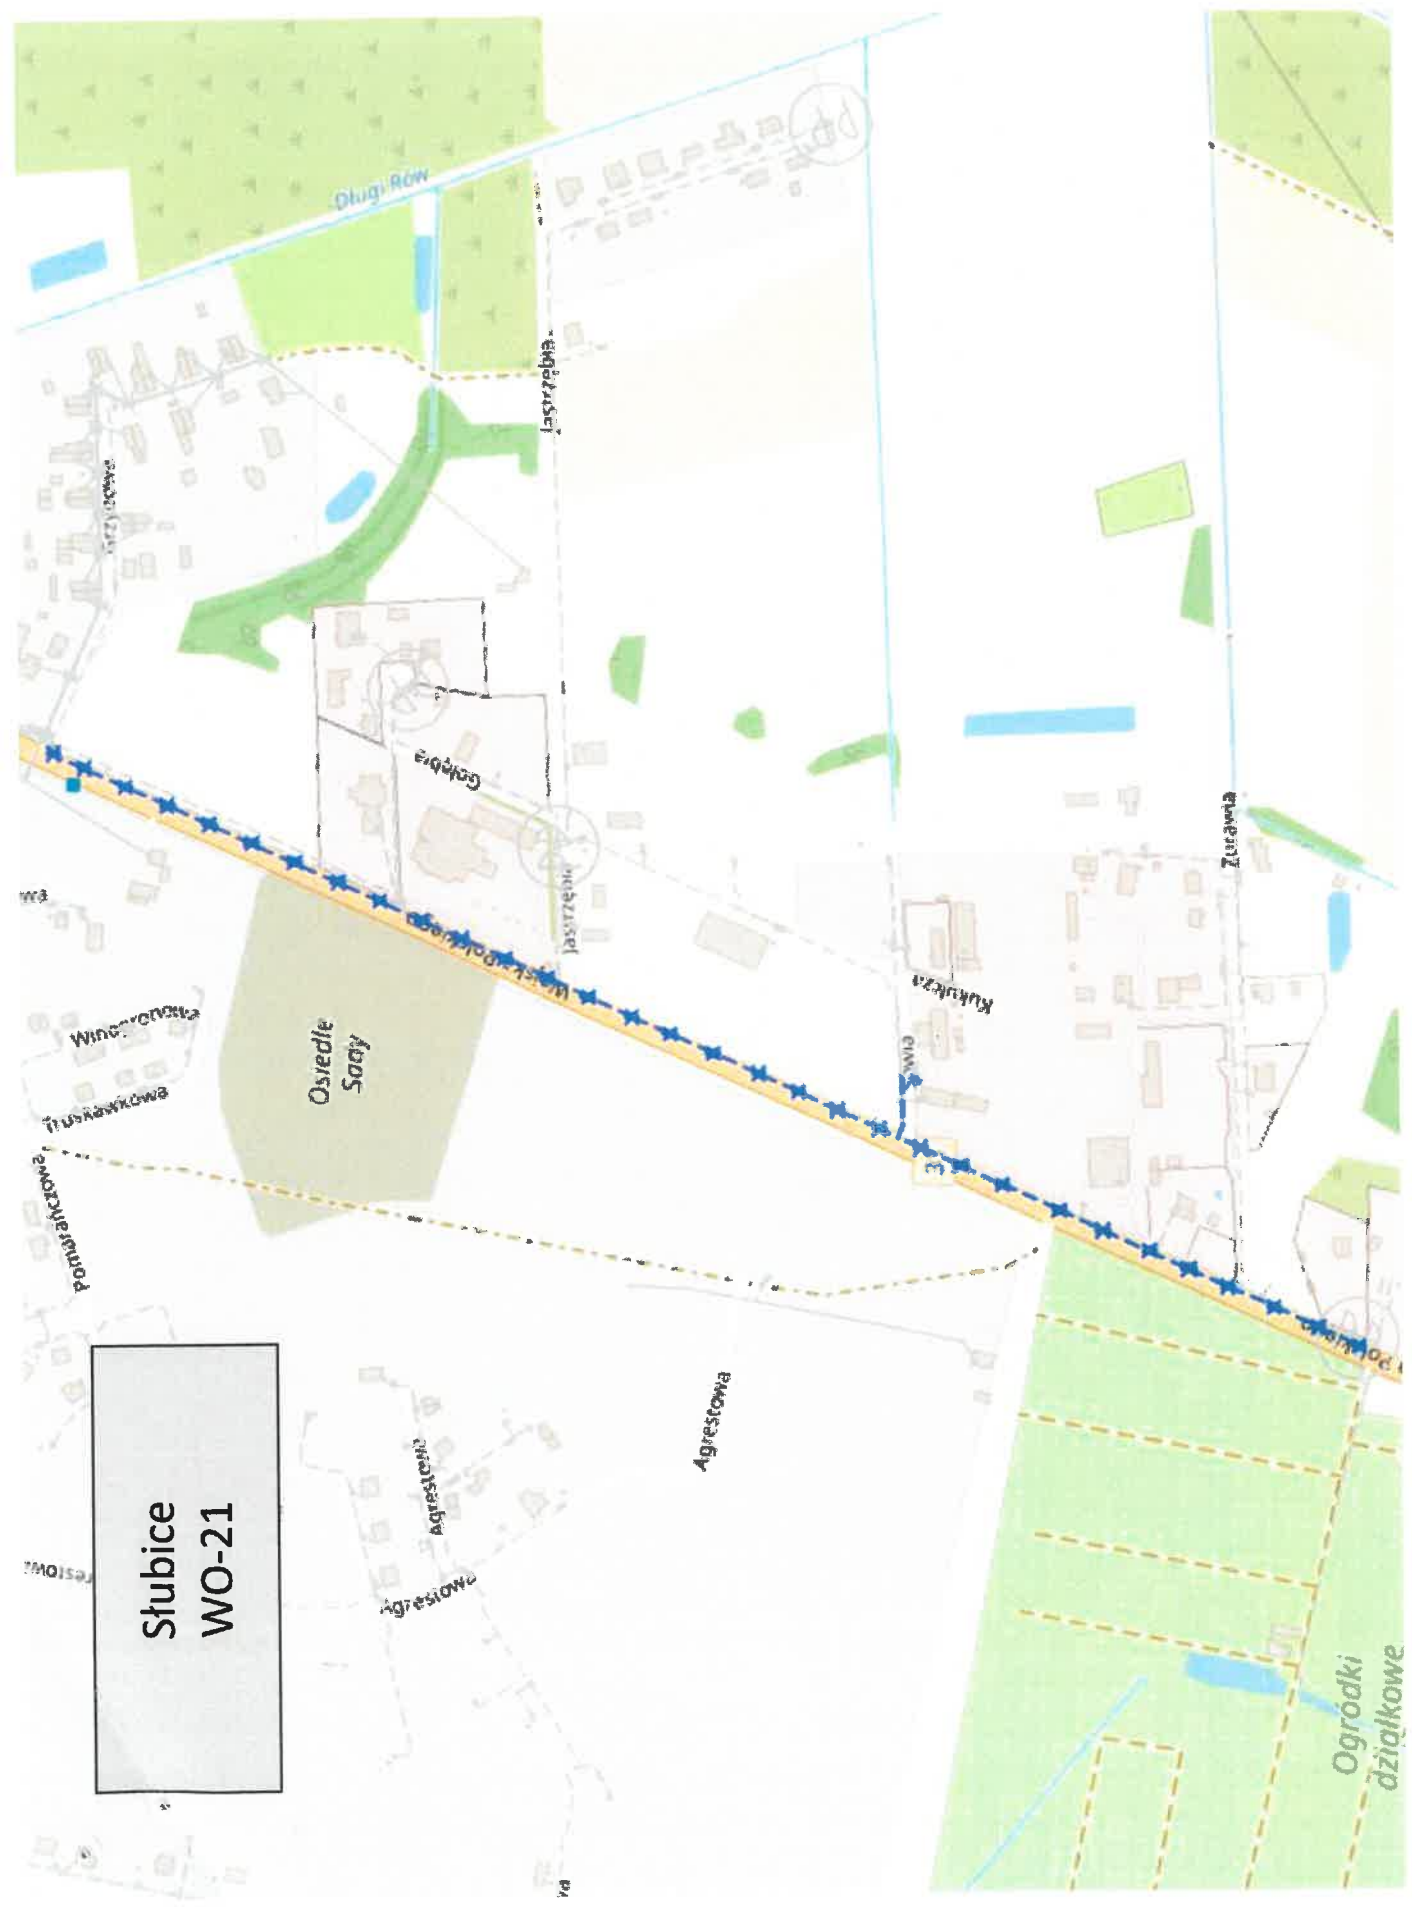

**Słubice
WO-21**

Ślubice WO-22

**Słubice
WO-23**

**Słubice
WO-29**

16 szt. opraw sodowych do wymiany na LED

Oświetlenie ronda niezaznaczone na mapie

Oprawy wymienione na LED

Stubice
WO-9

Słubice
WO-5

Stłubice nr 7

60 szt. opraw do wymiany?
(do sprawdzenia w terenie)

Po dwie oprawy na jednym słupie (razem 24 szt. oprawy)

Plac został najprawdopodobniej
przebudowany, oprawy led? ✓

Słubice WO-27

Kunowice
WO-2

Kunice Wieś
WO-11

Słubice WO-25

Oprawy wymienione na LED

-szt. opraw sodowych