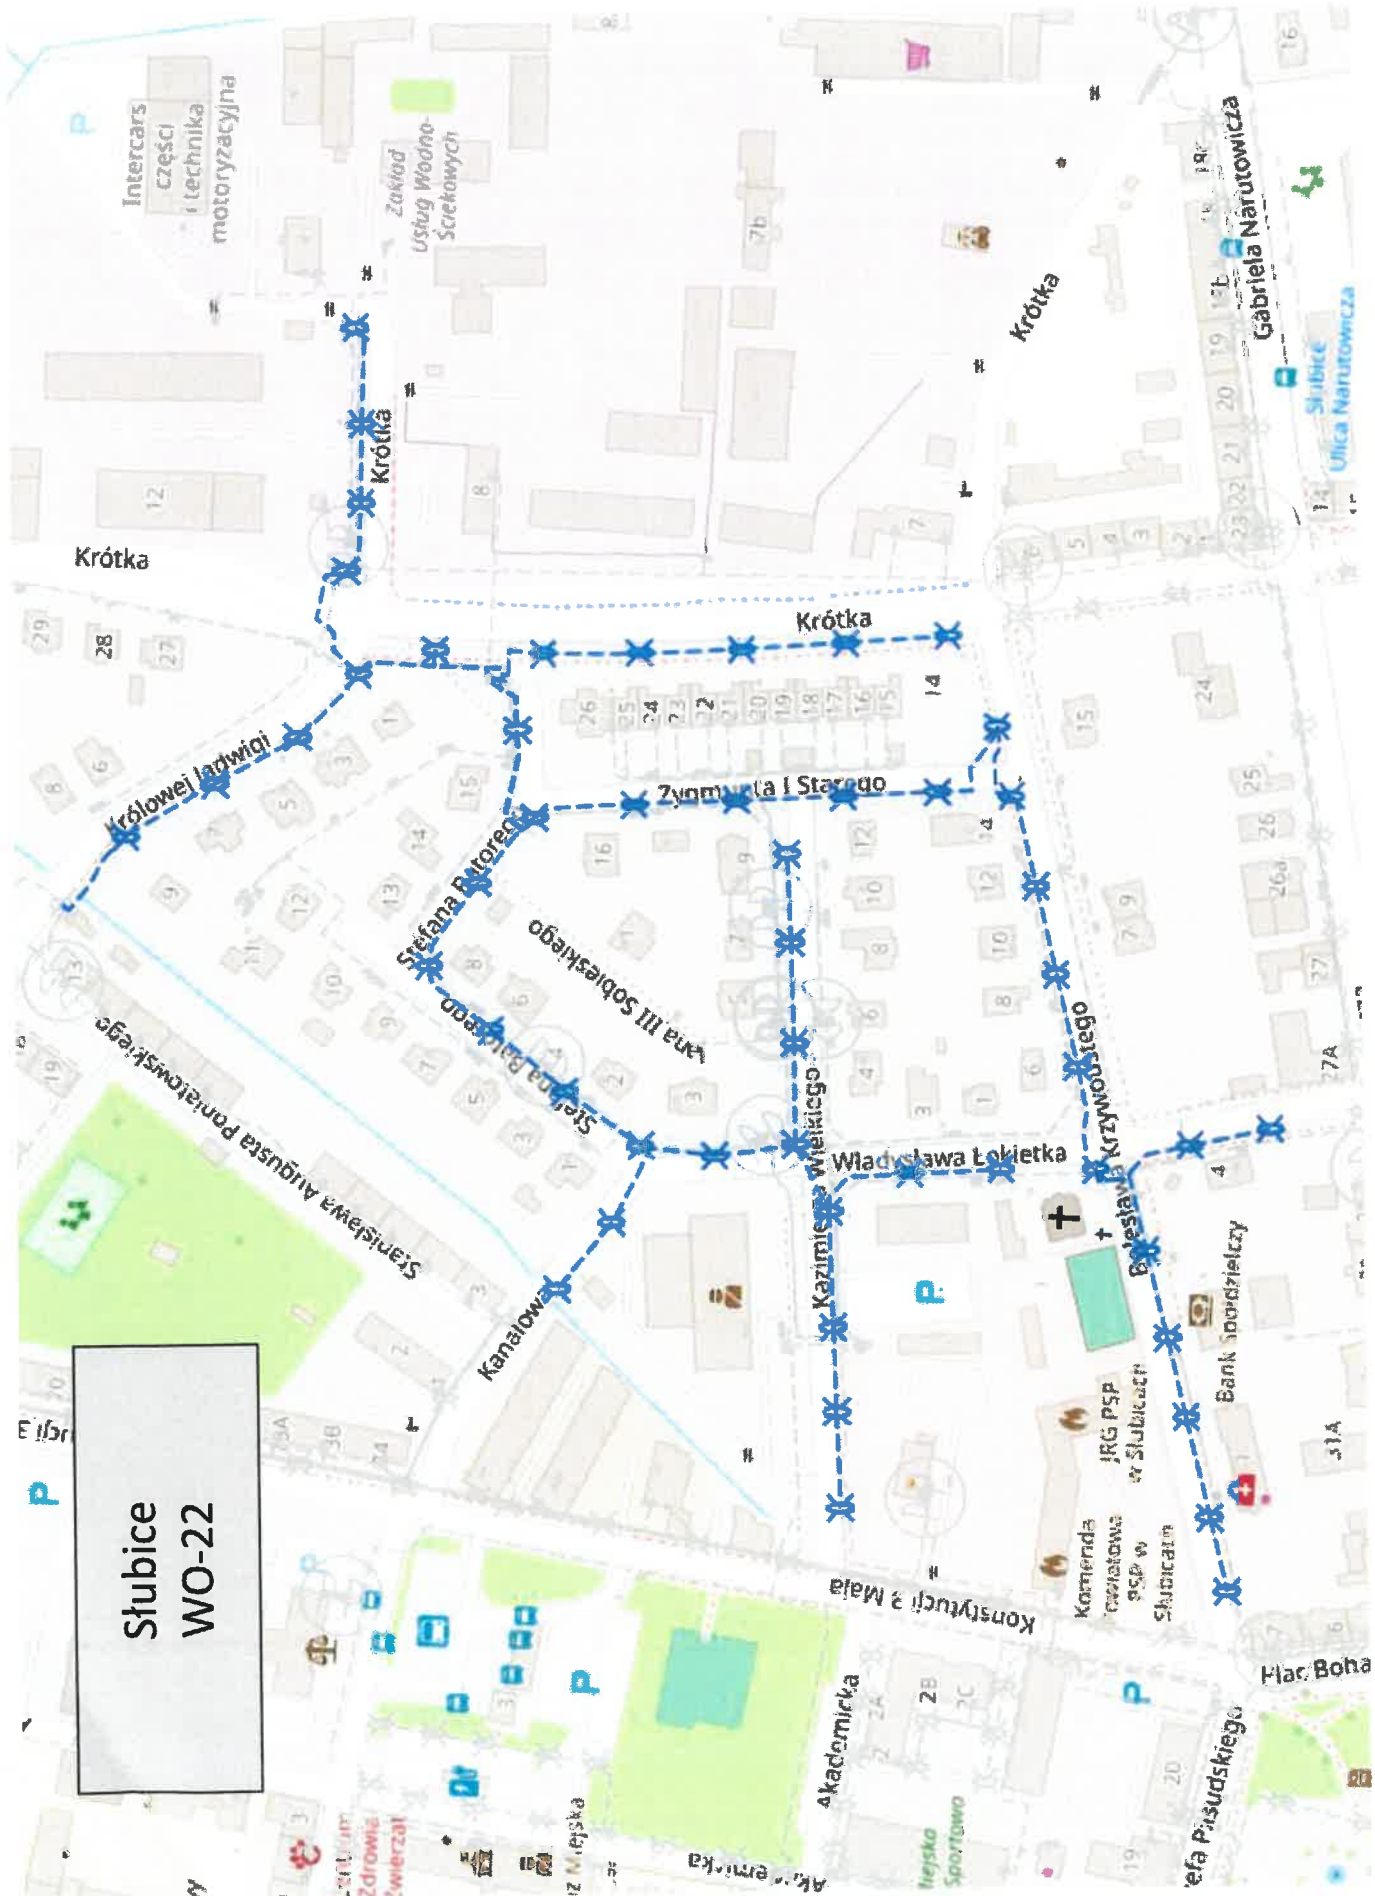

**Słubice
WO-21**

Ślubice WO-22

**Słubice
WO-23**

**Słubice
WO-29**

16 szt. opraw sodowych do wymiany na LED

Oświetlenie ronda niezaznaczone na mapie

Oprawy wymienione na LED

Stubice
WO-9

Słubice
WO-5

Stłubice nr 7

60 szt. opraw do wymiany?
(do sprawdzenia w terenie)

Po dwie oprawy na jednym słupie (razem 24 szt. oprawy)

Plac został najprawdopodobniej
przebudowany, oprawy led? ✓

Słubice WO-27

Kunowice
WO-2

Kunice Wieś
WO-11

Słubice WO-25

Oprawy wymienione na LED

-szt. opraw sodowych