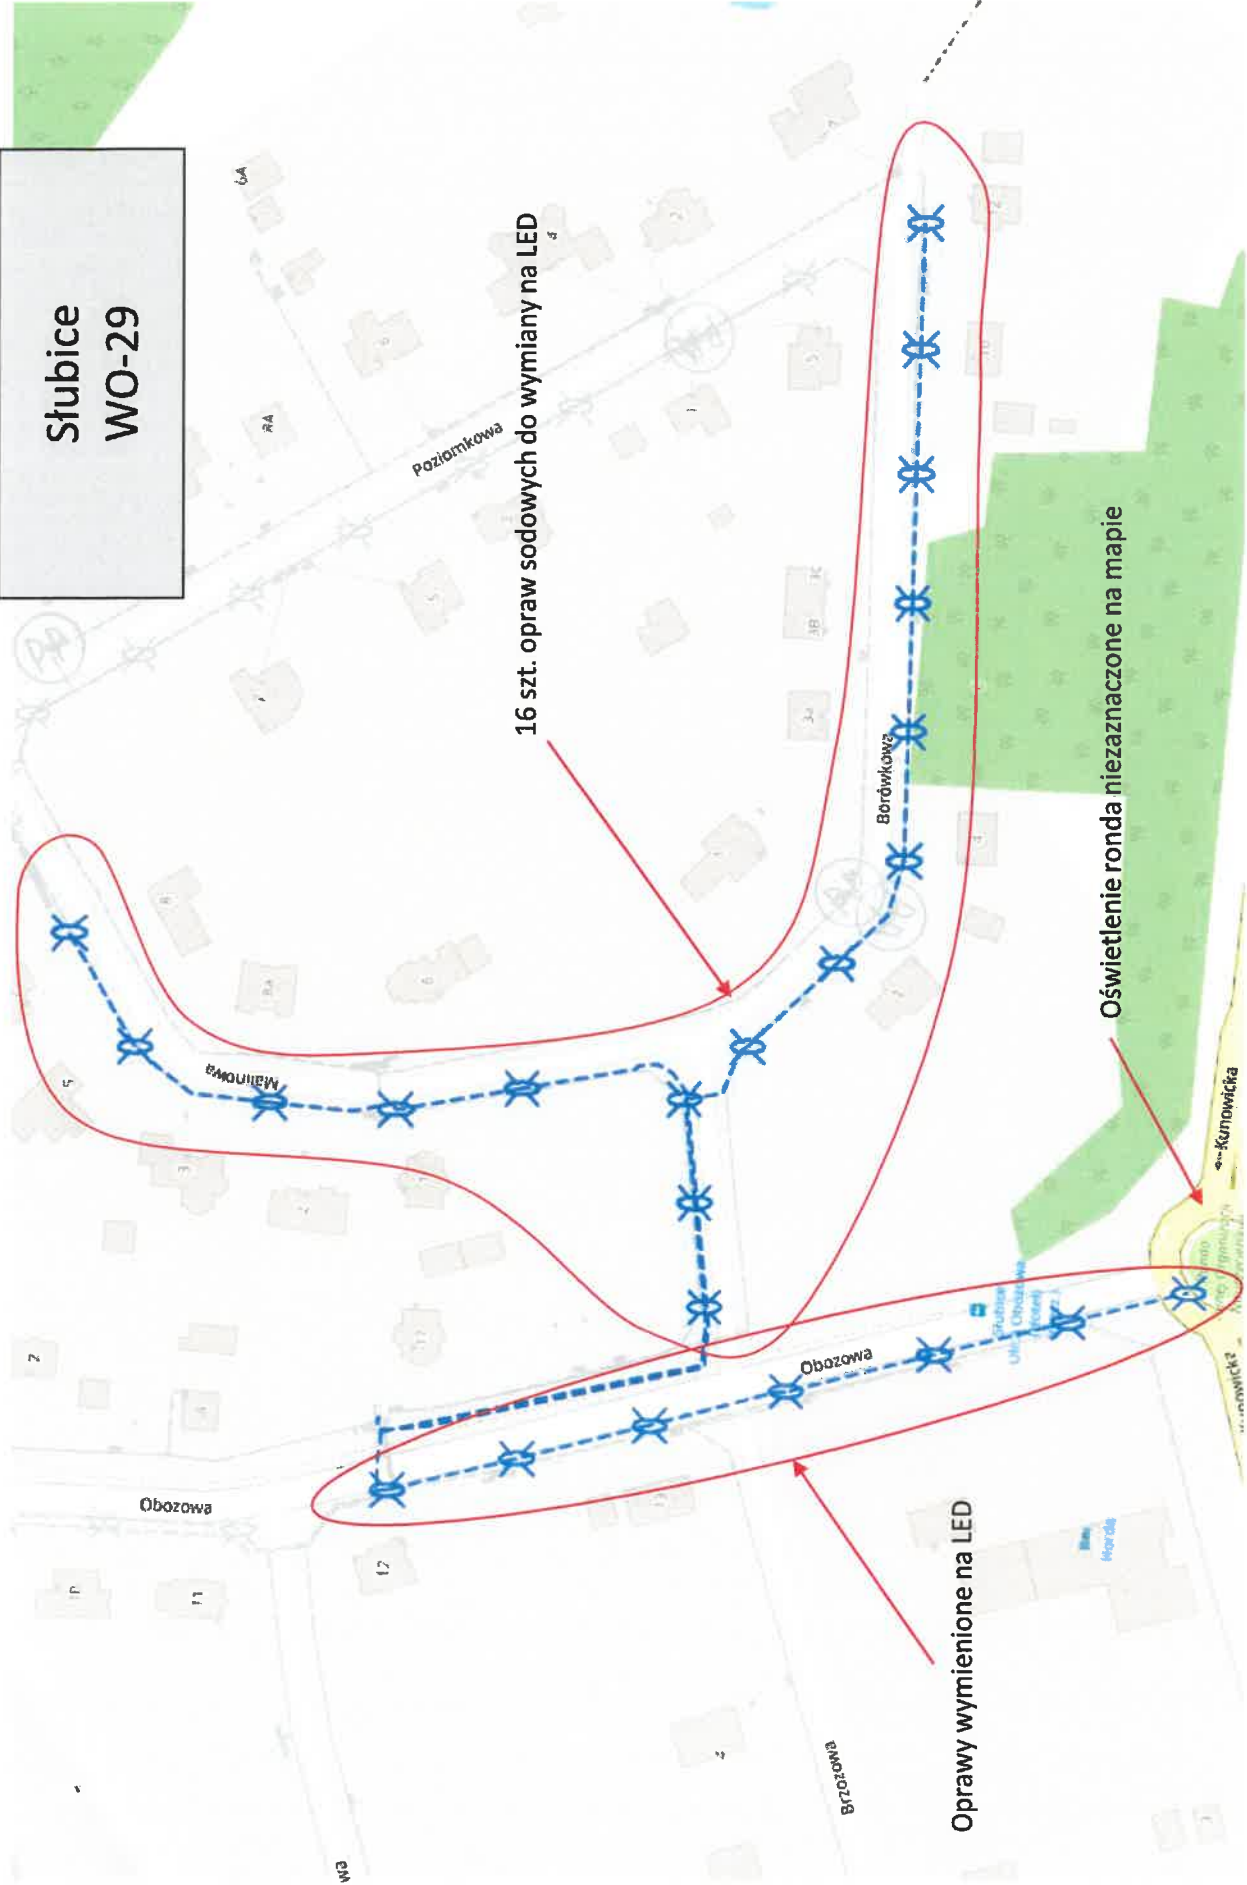

**Słubice
WO-21**

Ślubice WO-22

**Słubice
WO-23**

**Słubice
WO-29**

16 szt. opraw sodowych do wymiany na LED

Oświetlenie ronda niezaznaczone na mapie

Oprawy wymienione na LED

Stubice
WO-9

Słubice
WO-5

Stłubice nr 7

60 szt. opraw do wymiany?
(do sprawdzenia w terenie)

Po dwie oprawy na jednym słupie (razem 24 szt. oprawy)

Plac został najprawdopodobniej
przebudowany, oprawy led? ✓

Słubice WO-27

Kunowice
WO-2

Kunice Wieś
WO-11

Słubice WO-25

Oprawy wymienione na LED

-szt. opraw sodowych