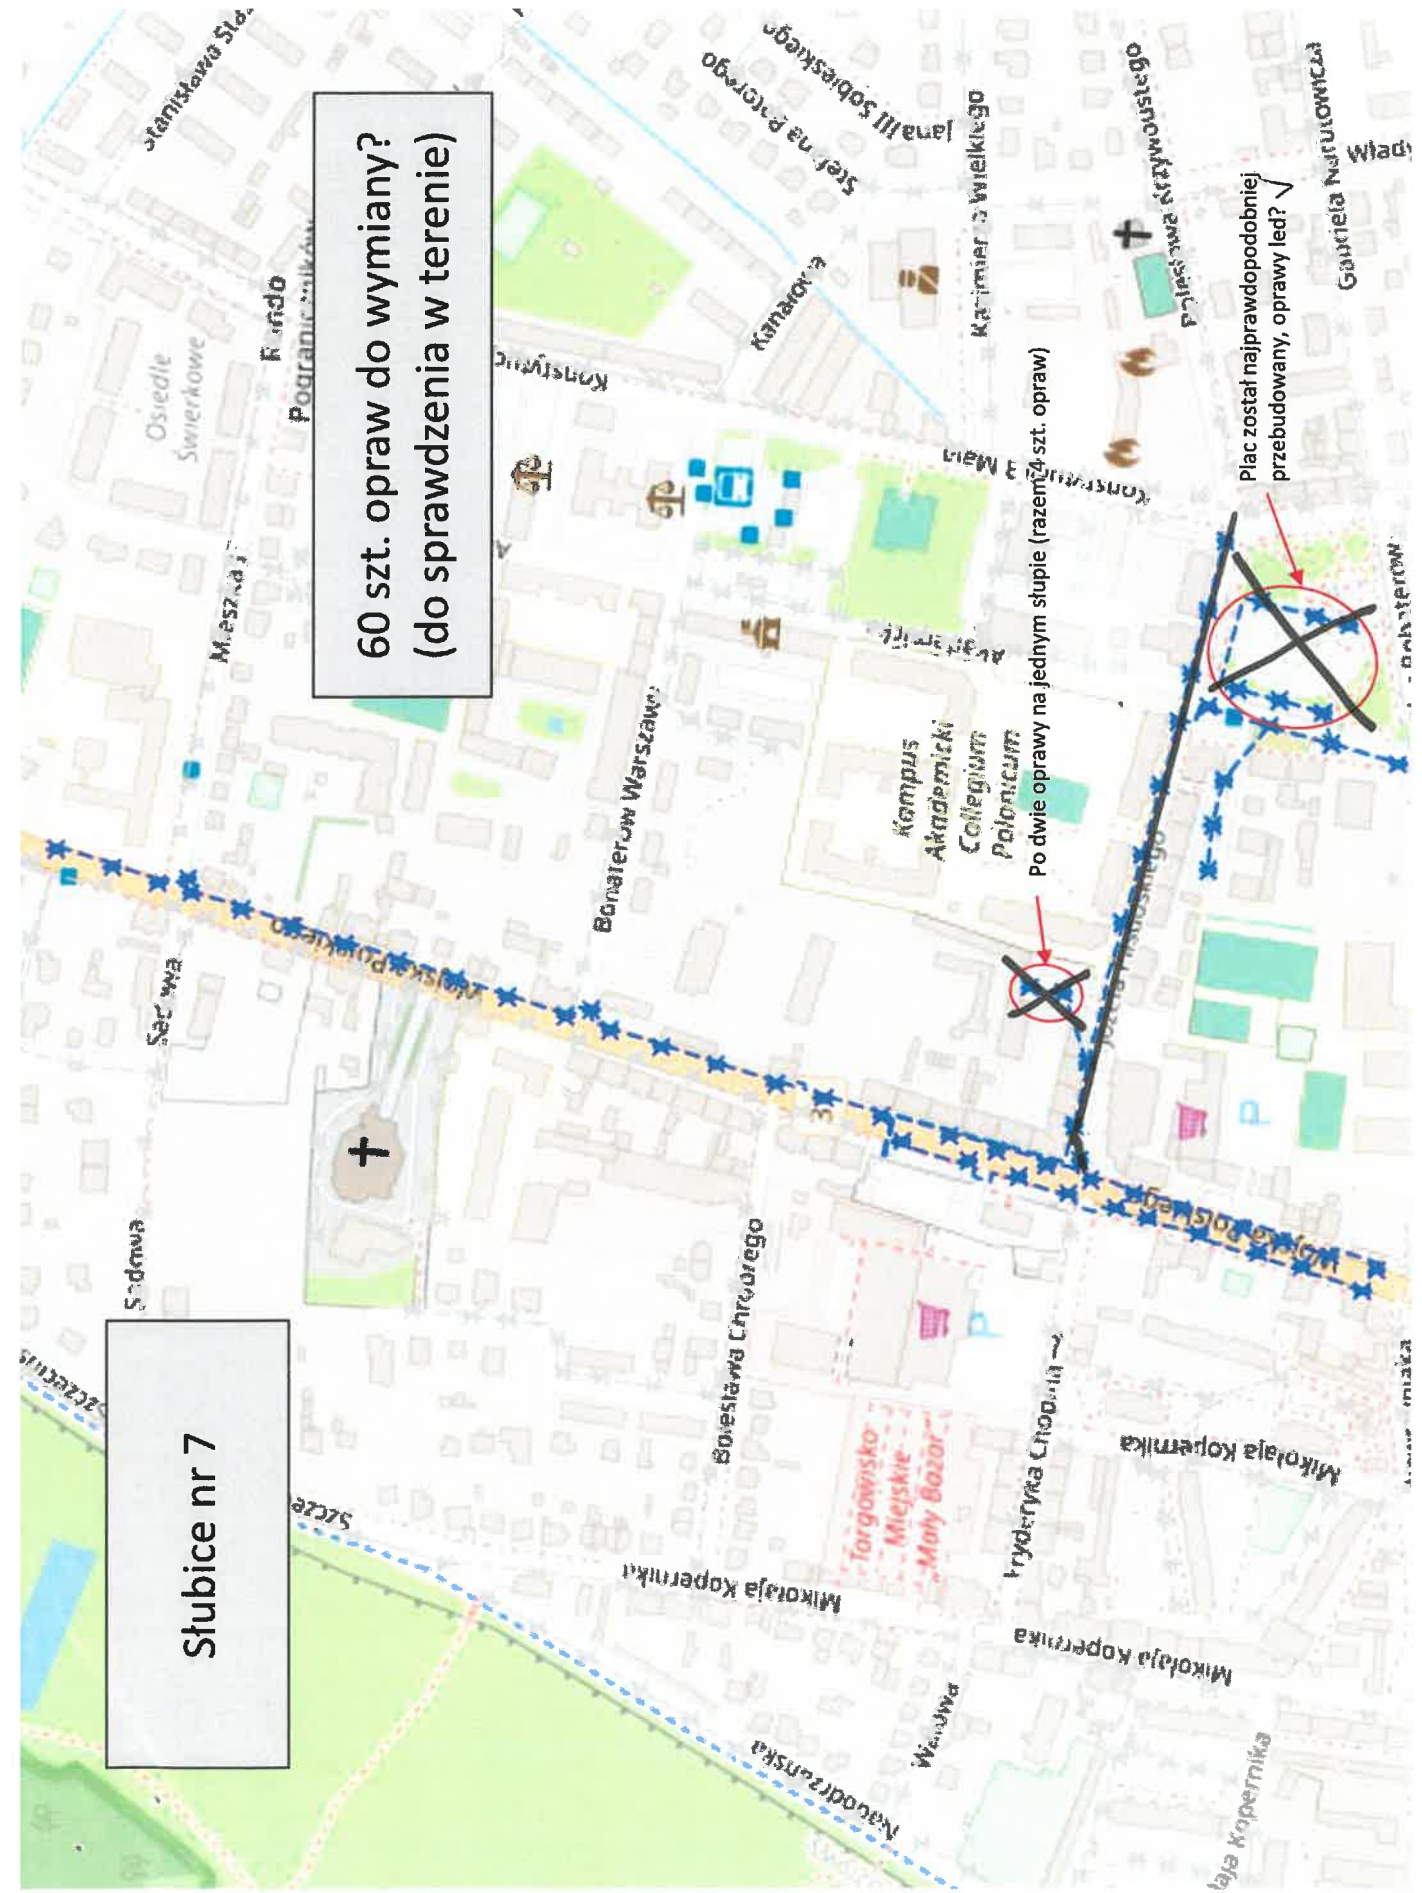

**Słubice
WO-21**

Ślubice WO-22

**Słubice
WO-23**

**Słubice
WO-29**

16 szt. opraw sodowych do wymiany na LED

Oświetlenie ronda niezaznaczone na mapie

Oprawy wymienione na LED

Stubice
WO-9

Słubice
WO-5

Stłubice nr 7

60 szt. opraw do wymiany?
(do sprawdzenia w terenie)

Po dwie oprawy na jednym słupie (razem 24 szt. oprawy)

Plac został najprawdopodobniej
przebudowany, oprawy led? ✓

Słubice WO-27

Kunowice
WO-2

Kunice Wieś
WO-11

Słubice WO-25

Oprawy wymienione na LED

-szt. opraw sodowych