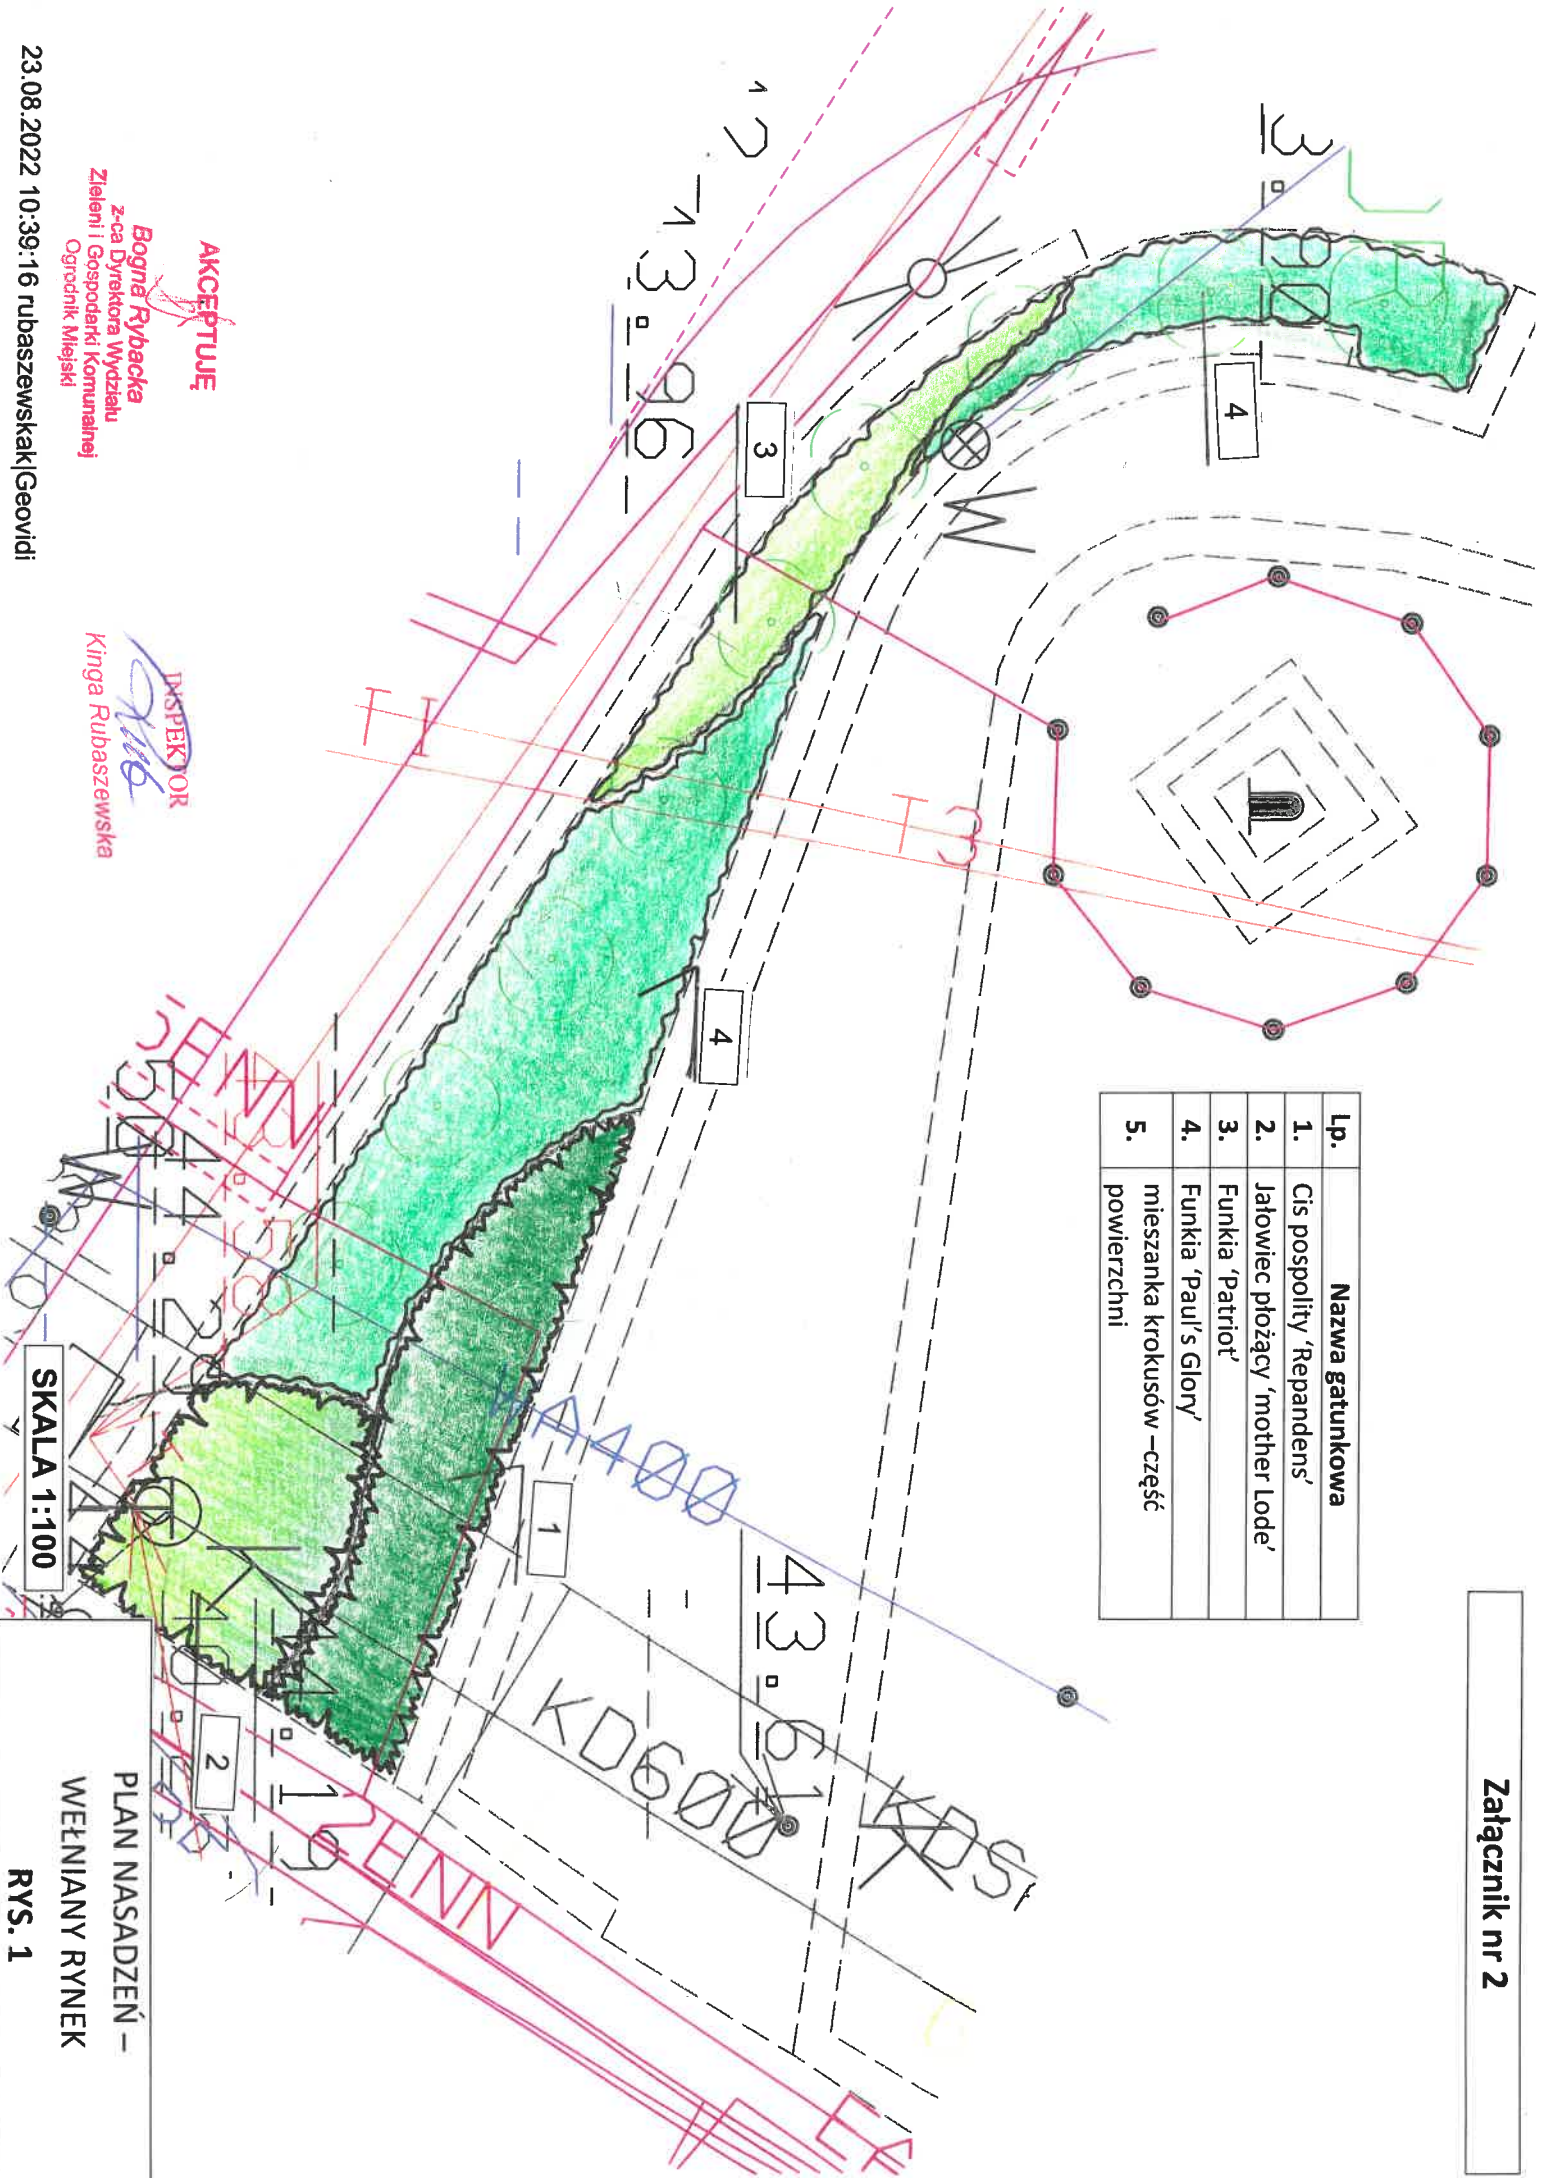

Lp.	Nazwa gatunkowa
1.	Cis pospolity 'Repandens'
2.	Jałowiec płożący 'mother Lode'
3.	Funkia 'Patriot'
4.	Funkia 'Paul's Glory'
5.	mieszanka krokusów – część powierzchni

AKCEPTUJE

Bogna Rybacka
z-ca Dyrektora Wydziału
Zieleni i Gospodarki Komunalnej
Ogrodnik Miejski

INSPEKTOR

Kinga Rubaszewska

SKALA 1:100

PLAN NASADZEŃ –
WĘLNIAŃ RYNEK
RYS. 1