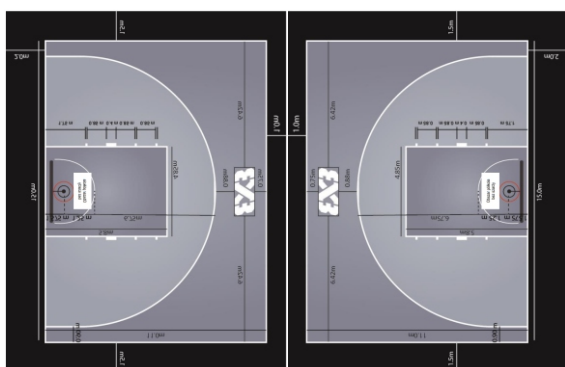

www.flowparks.com

18 x 14