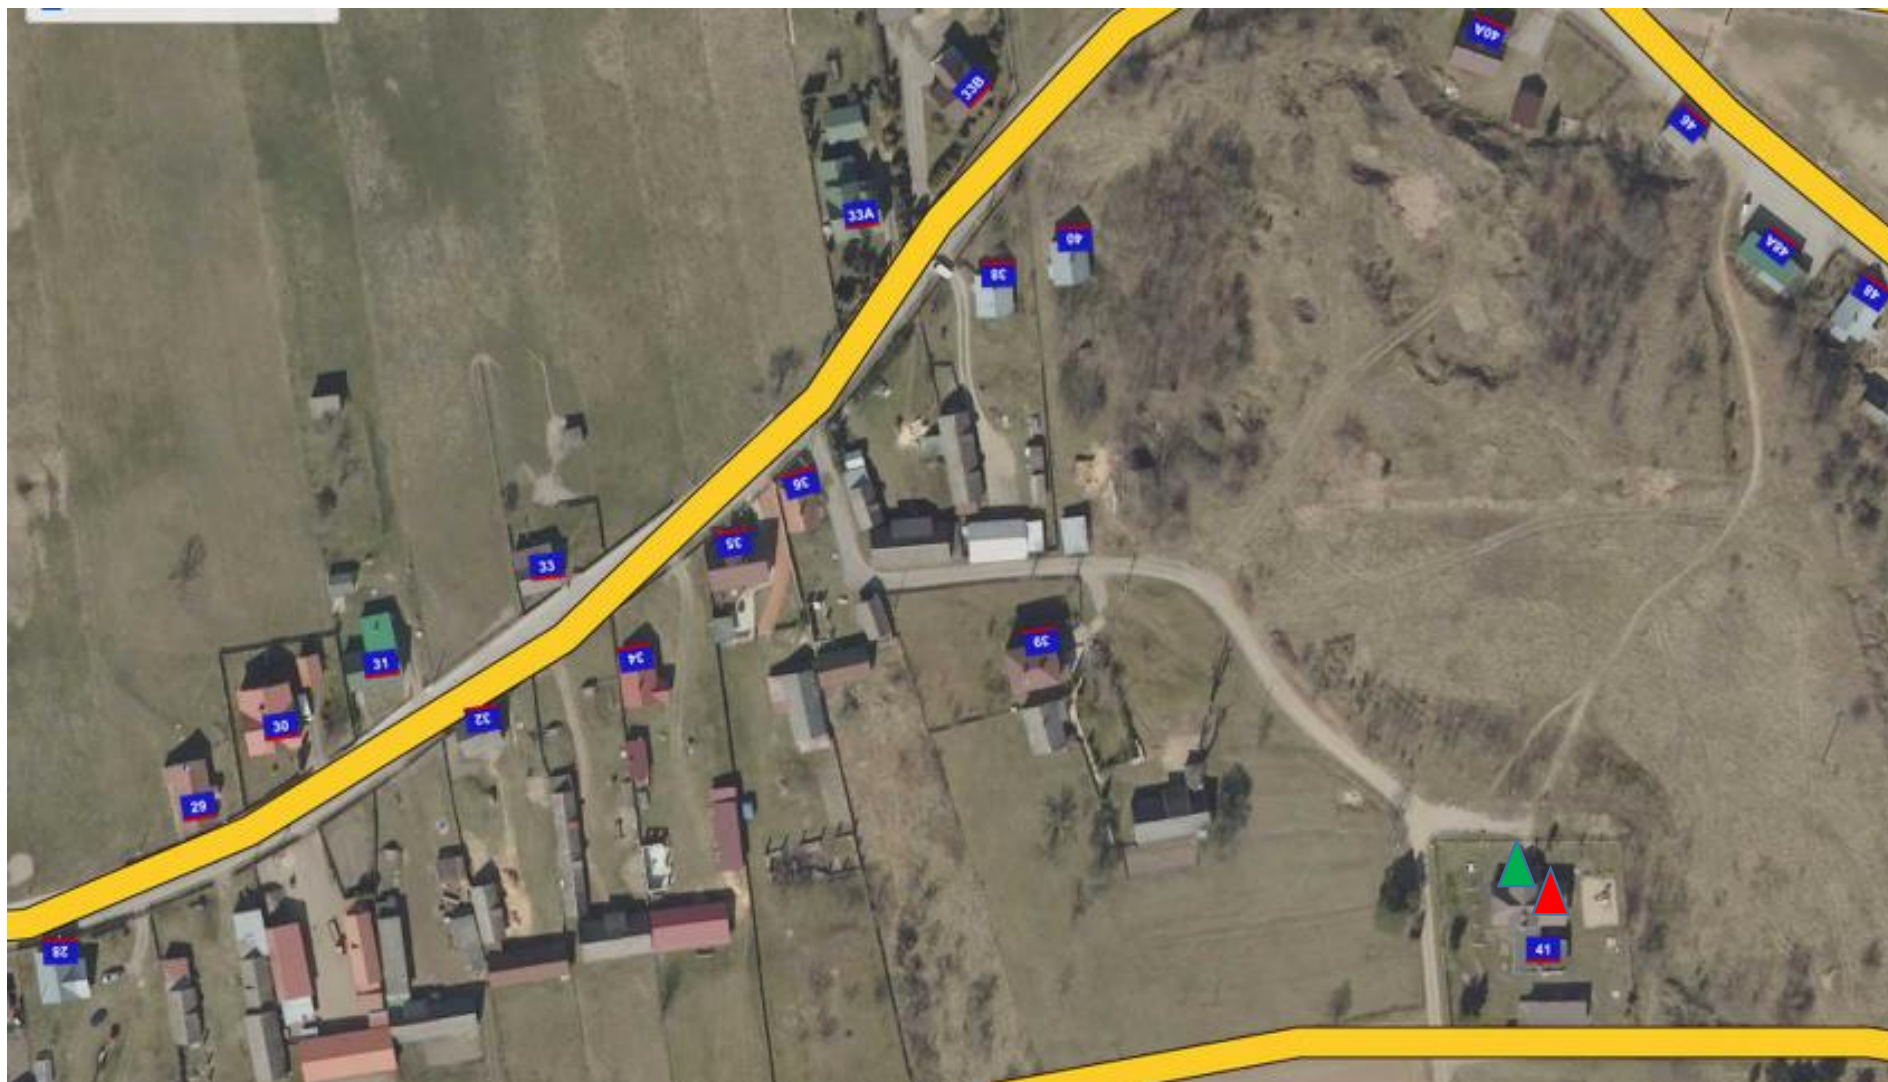

## Mapa lokalizacji punktów Hot Spot:

-  - Hot Spot wewnętrzny
-  - Hot Spot zewnętrzny

1. Urząd Gminy w Dobrzyniewie Dużym, ul. Białostocka 25 i Przychodnia Pra Medica Praczkowscy ul. Białostocka 23

2. Gminne Centrum Kultury w Dobrzyniewie Dużym, ul Lipowa 71

3. Świetlica Gminna, Gnifa 13

4. Świetlica Gminna, Chraboty 41

6. Plac przy Zespole Szkolno-Przedszkolnym w Fastach, ul. Białostocka 5