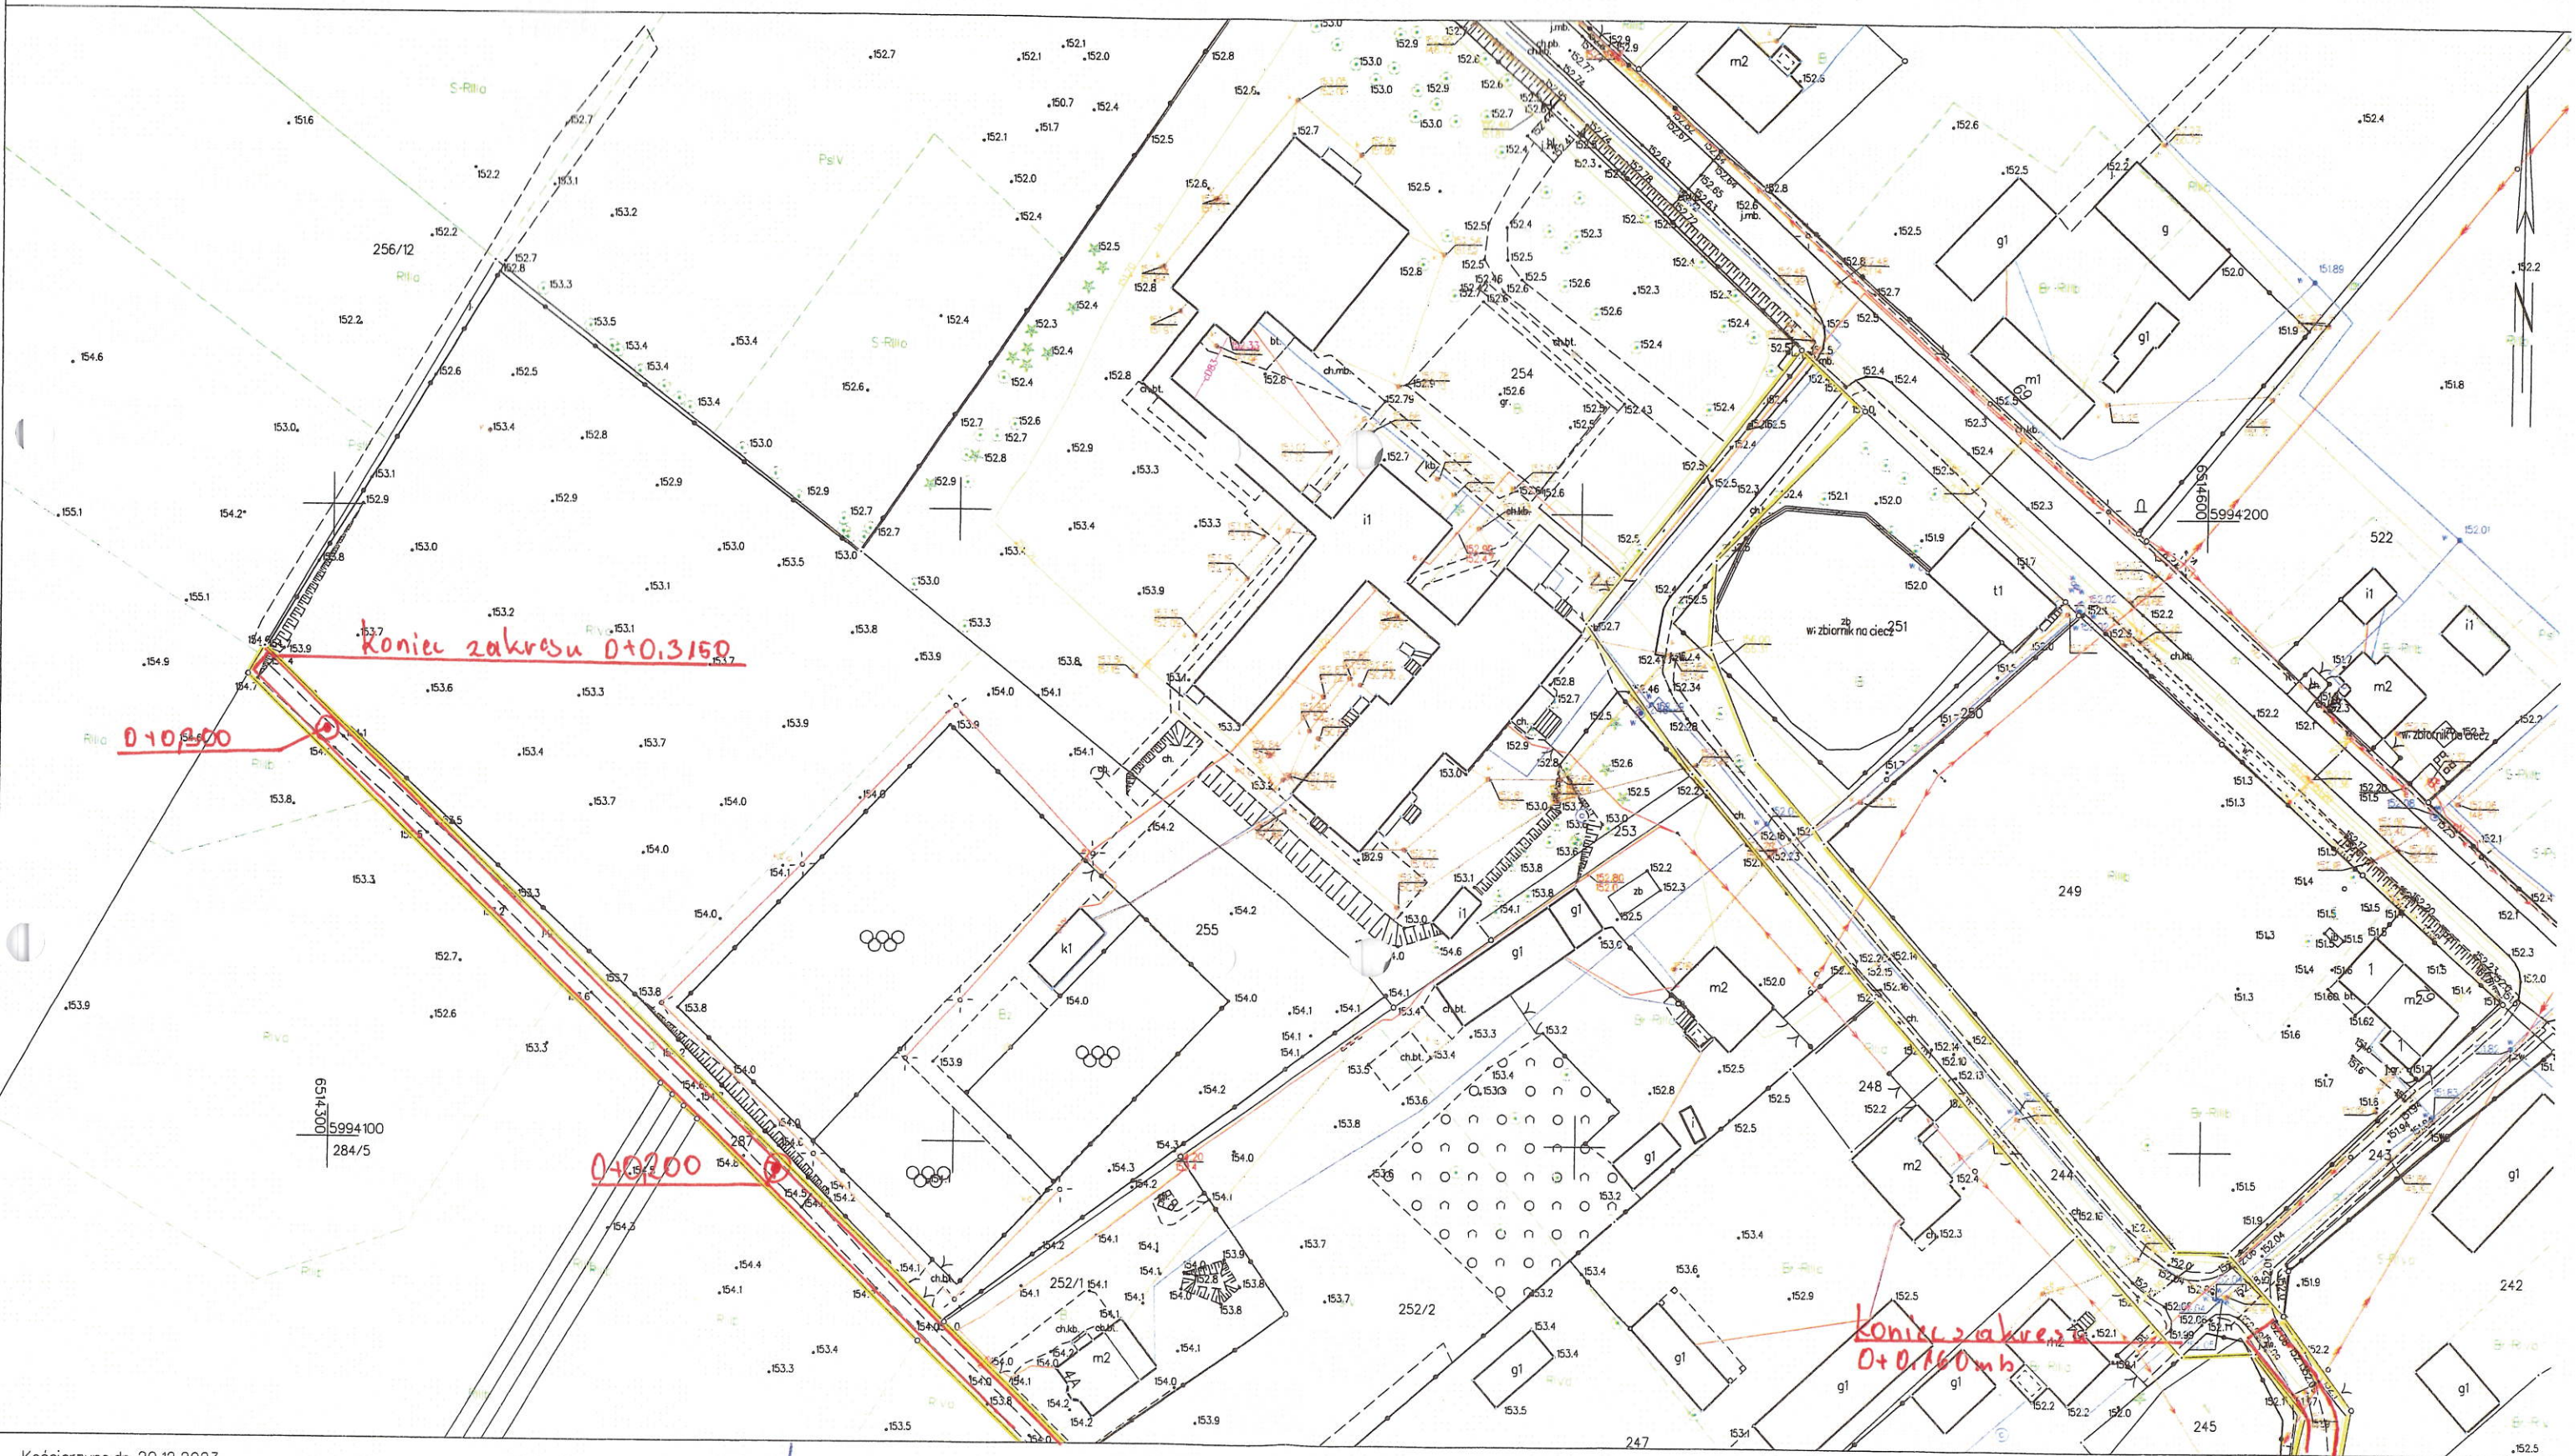

STAROSTWO POWIATOWE
W KOŚCIERZYNE
Wydział Geodezji
i Gospodarki Nieruchomościami

KOPIA MAPY ZASADNICZEJ
SKALA 1:1000

Kościerzyna dn. 20.12.2023
Sporządził(a) wydruk: Agnieszka Lidzbarska

up. STAROSTY

Iwona Kuchnowicz
Kierownik Wydziału Geodezji
i Gospodarki Nieruchomościami

Poświadczam się zgodność niniejszej kopii z treścią materiału
podstawowego zapisów geodezyjnych i kartograficznych