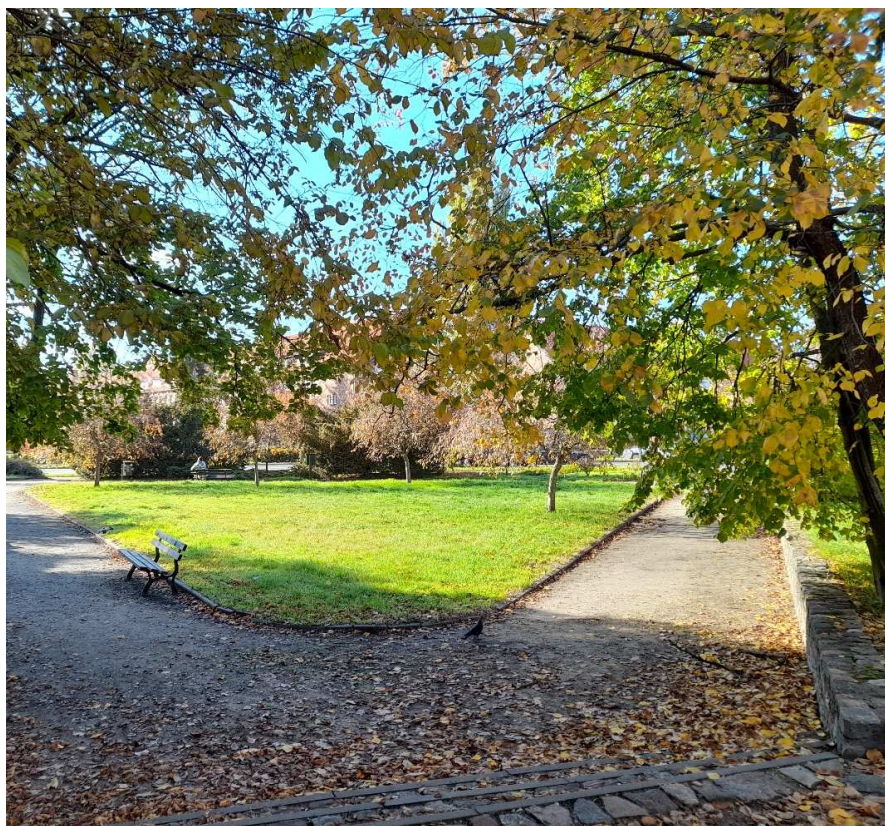

Zař. 5 Dokumentacja zdjeciowa Skwer E. Woyniřowicza

*Zdjęcie 1 Polana gřówna, widok ze schodów*

*Zdjęcie 2 Polana gřówna widok od ul. Chodkiewicza*

*Zdjęcie 3 Widok w stronę ul. Chodkiewicza*

*Zdjęcie 4 Południowa część skweru*

*Zdjęcie 5 Południowa część skweru cd.*

*Zdjęcie 6 Widok z południowej części na polanę główną*