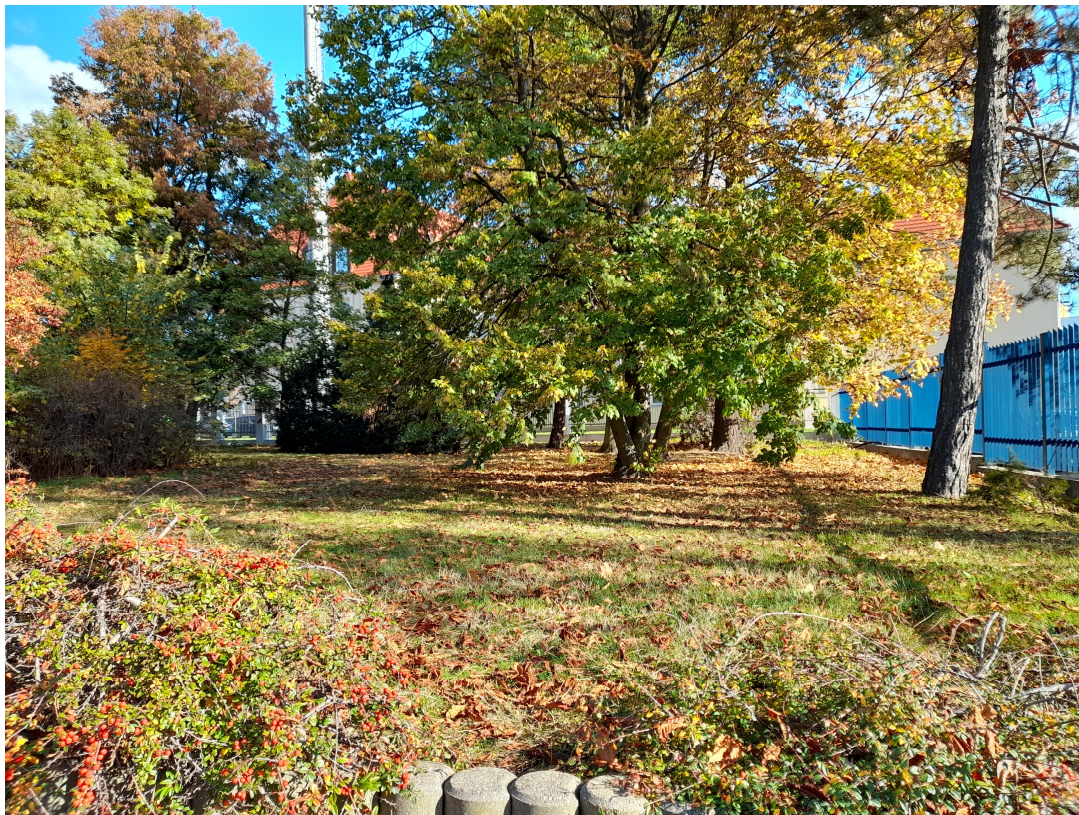

Zař. 5 Dokumentacja zdjeciowa Skwer E. Woyniřowicza

*Zdjęcie 1 Polana gřówna, widok ze schodów*

*Zdjęcie 2 Polana gřówna widok od ul. Chodkiewicza*

*Zdjęcie 3 Widok w stronę ul. Chodkiewicza*

*Zdjęcie 4 Południowa część skweru*

*Zdjęcie 5 Południowa część skweru cd.*

*Zdjęcie 6 Widok z południowej części na polanę główną*