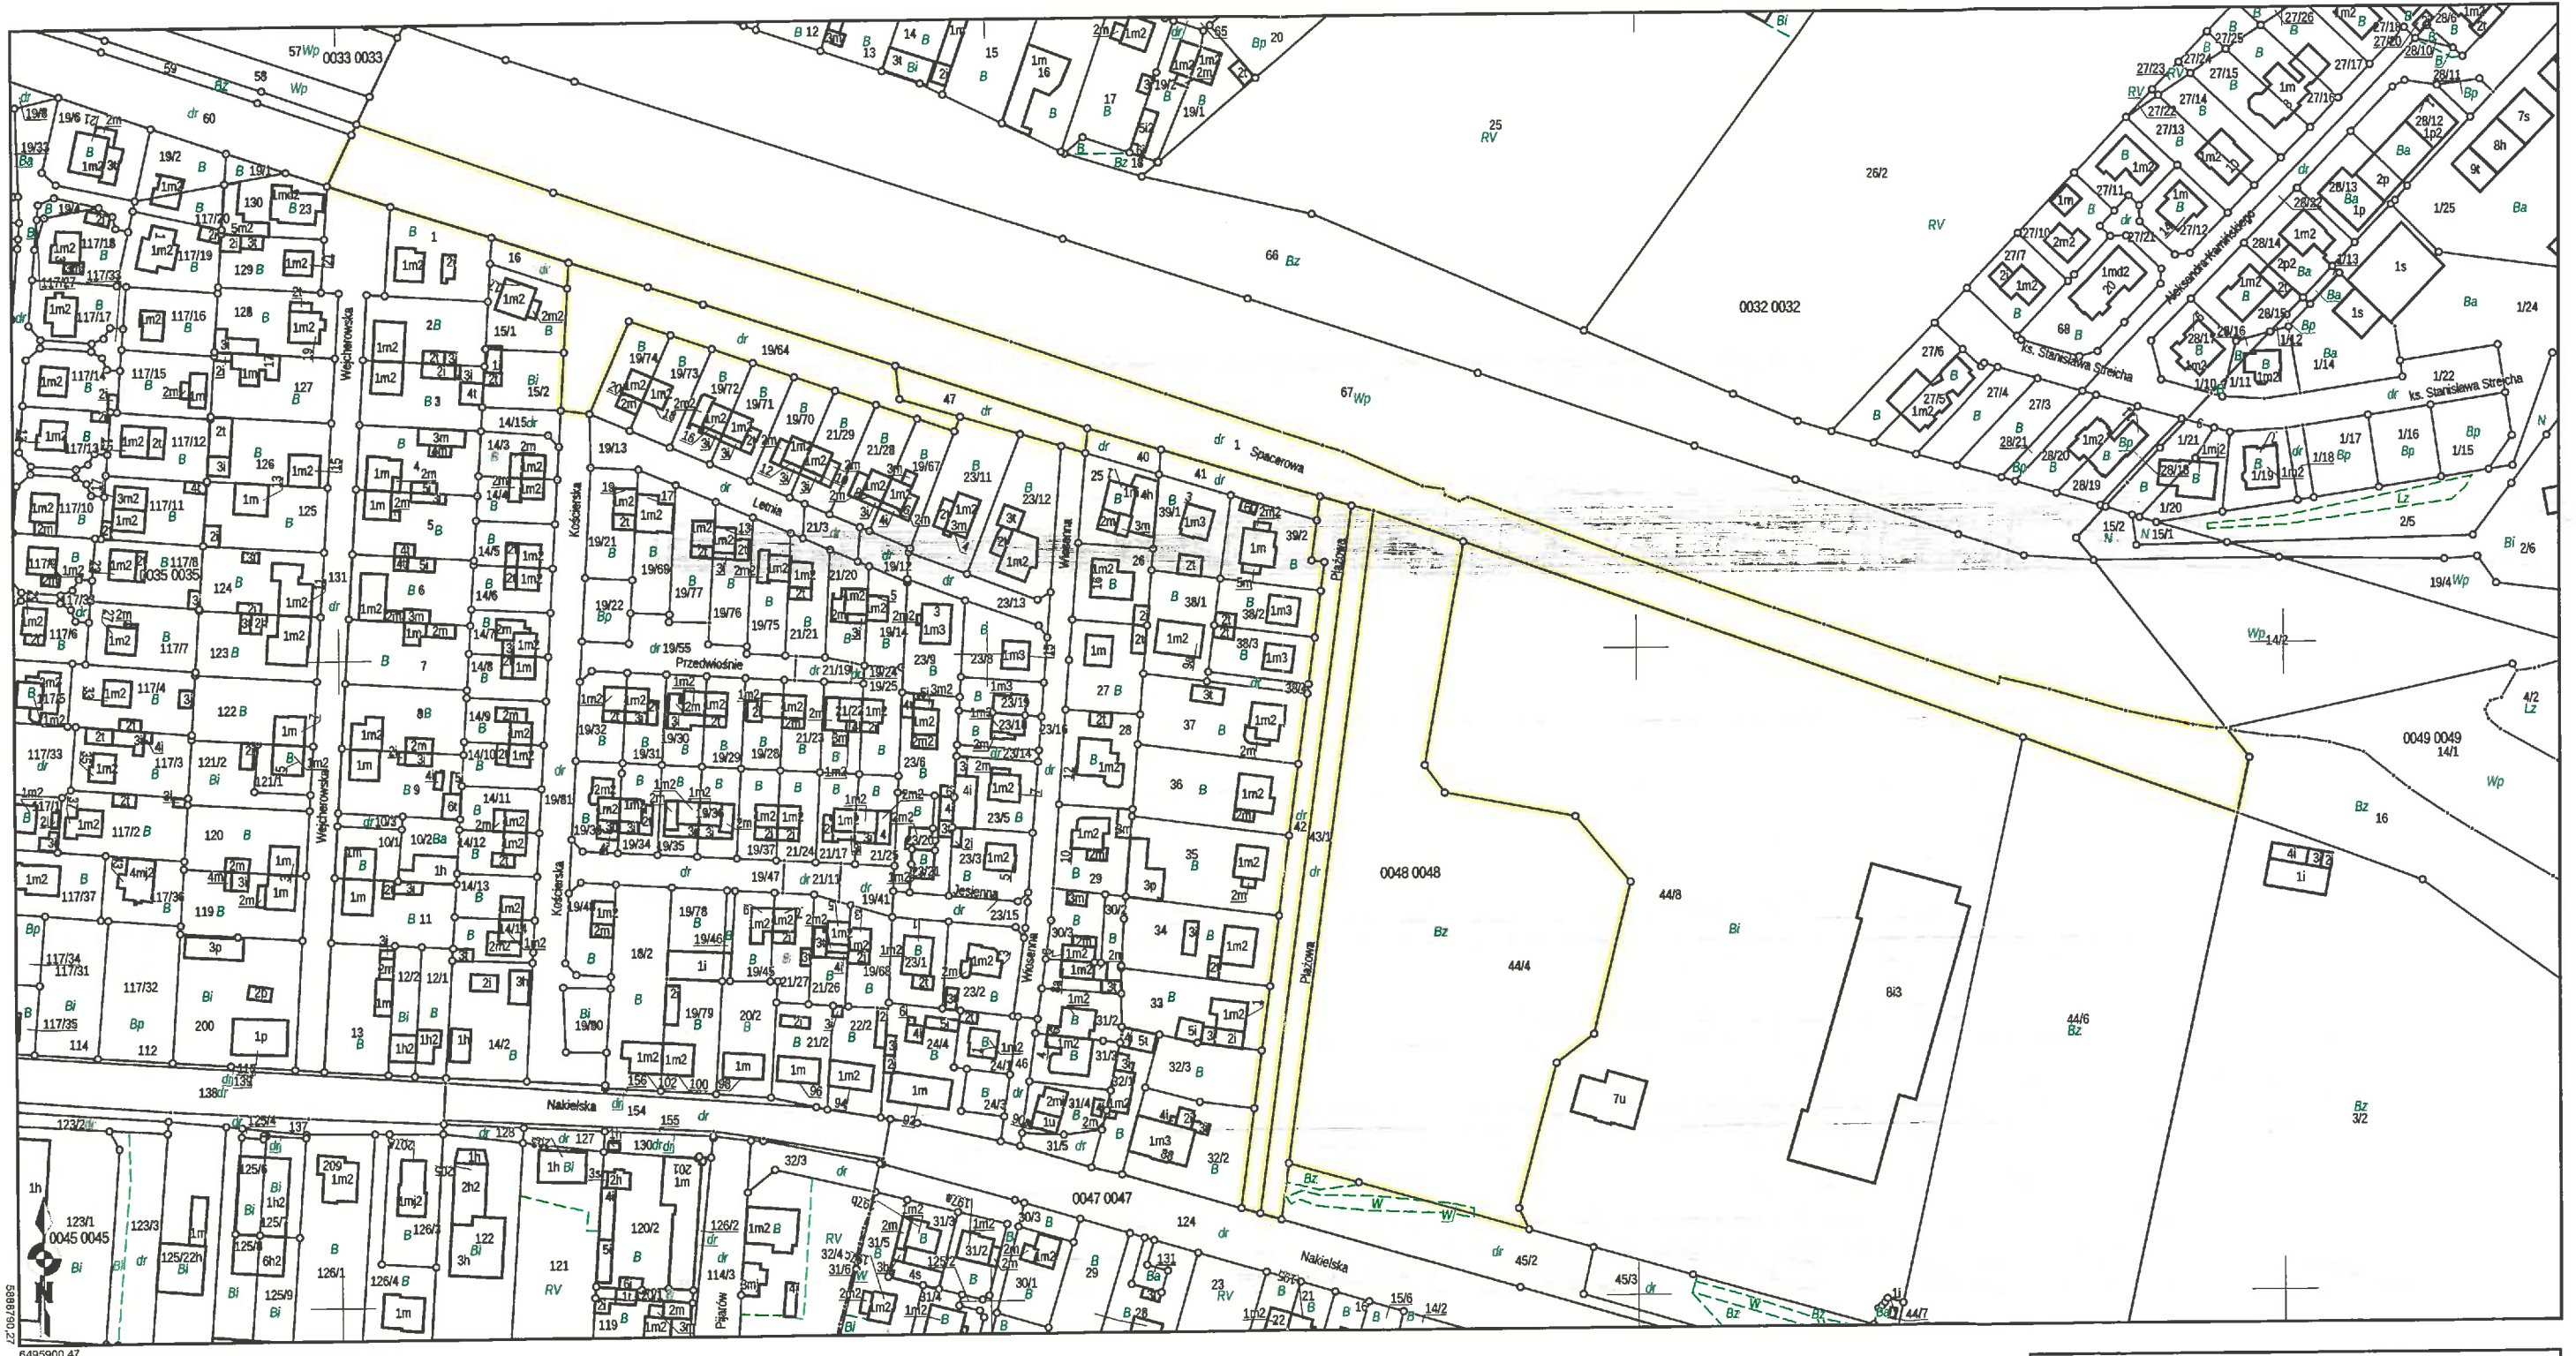

WYRYS Z MAPY EWIDENCYJNEJ

Skala 1:2000

Województwo: kujawsko-pomorskie
Powiat: M. BYDGOSZCZ
Gmina: M. Bydgoszcz
Jednostka ew.: 046101_1 - Miasto Bydgoszcz
Obręb: 0048 - 0048, 0032 - 0032
Arkusz mapy: -
Numer działki: 19/64, 44/4, 1, 43/1, 42, 47