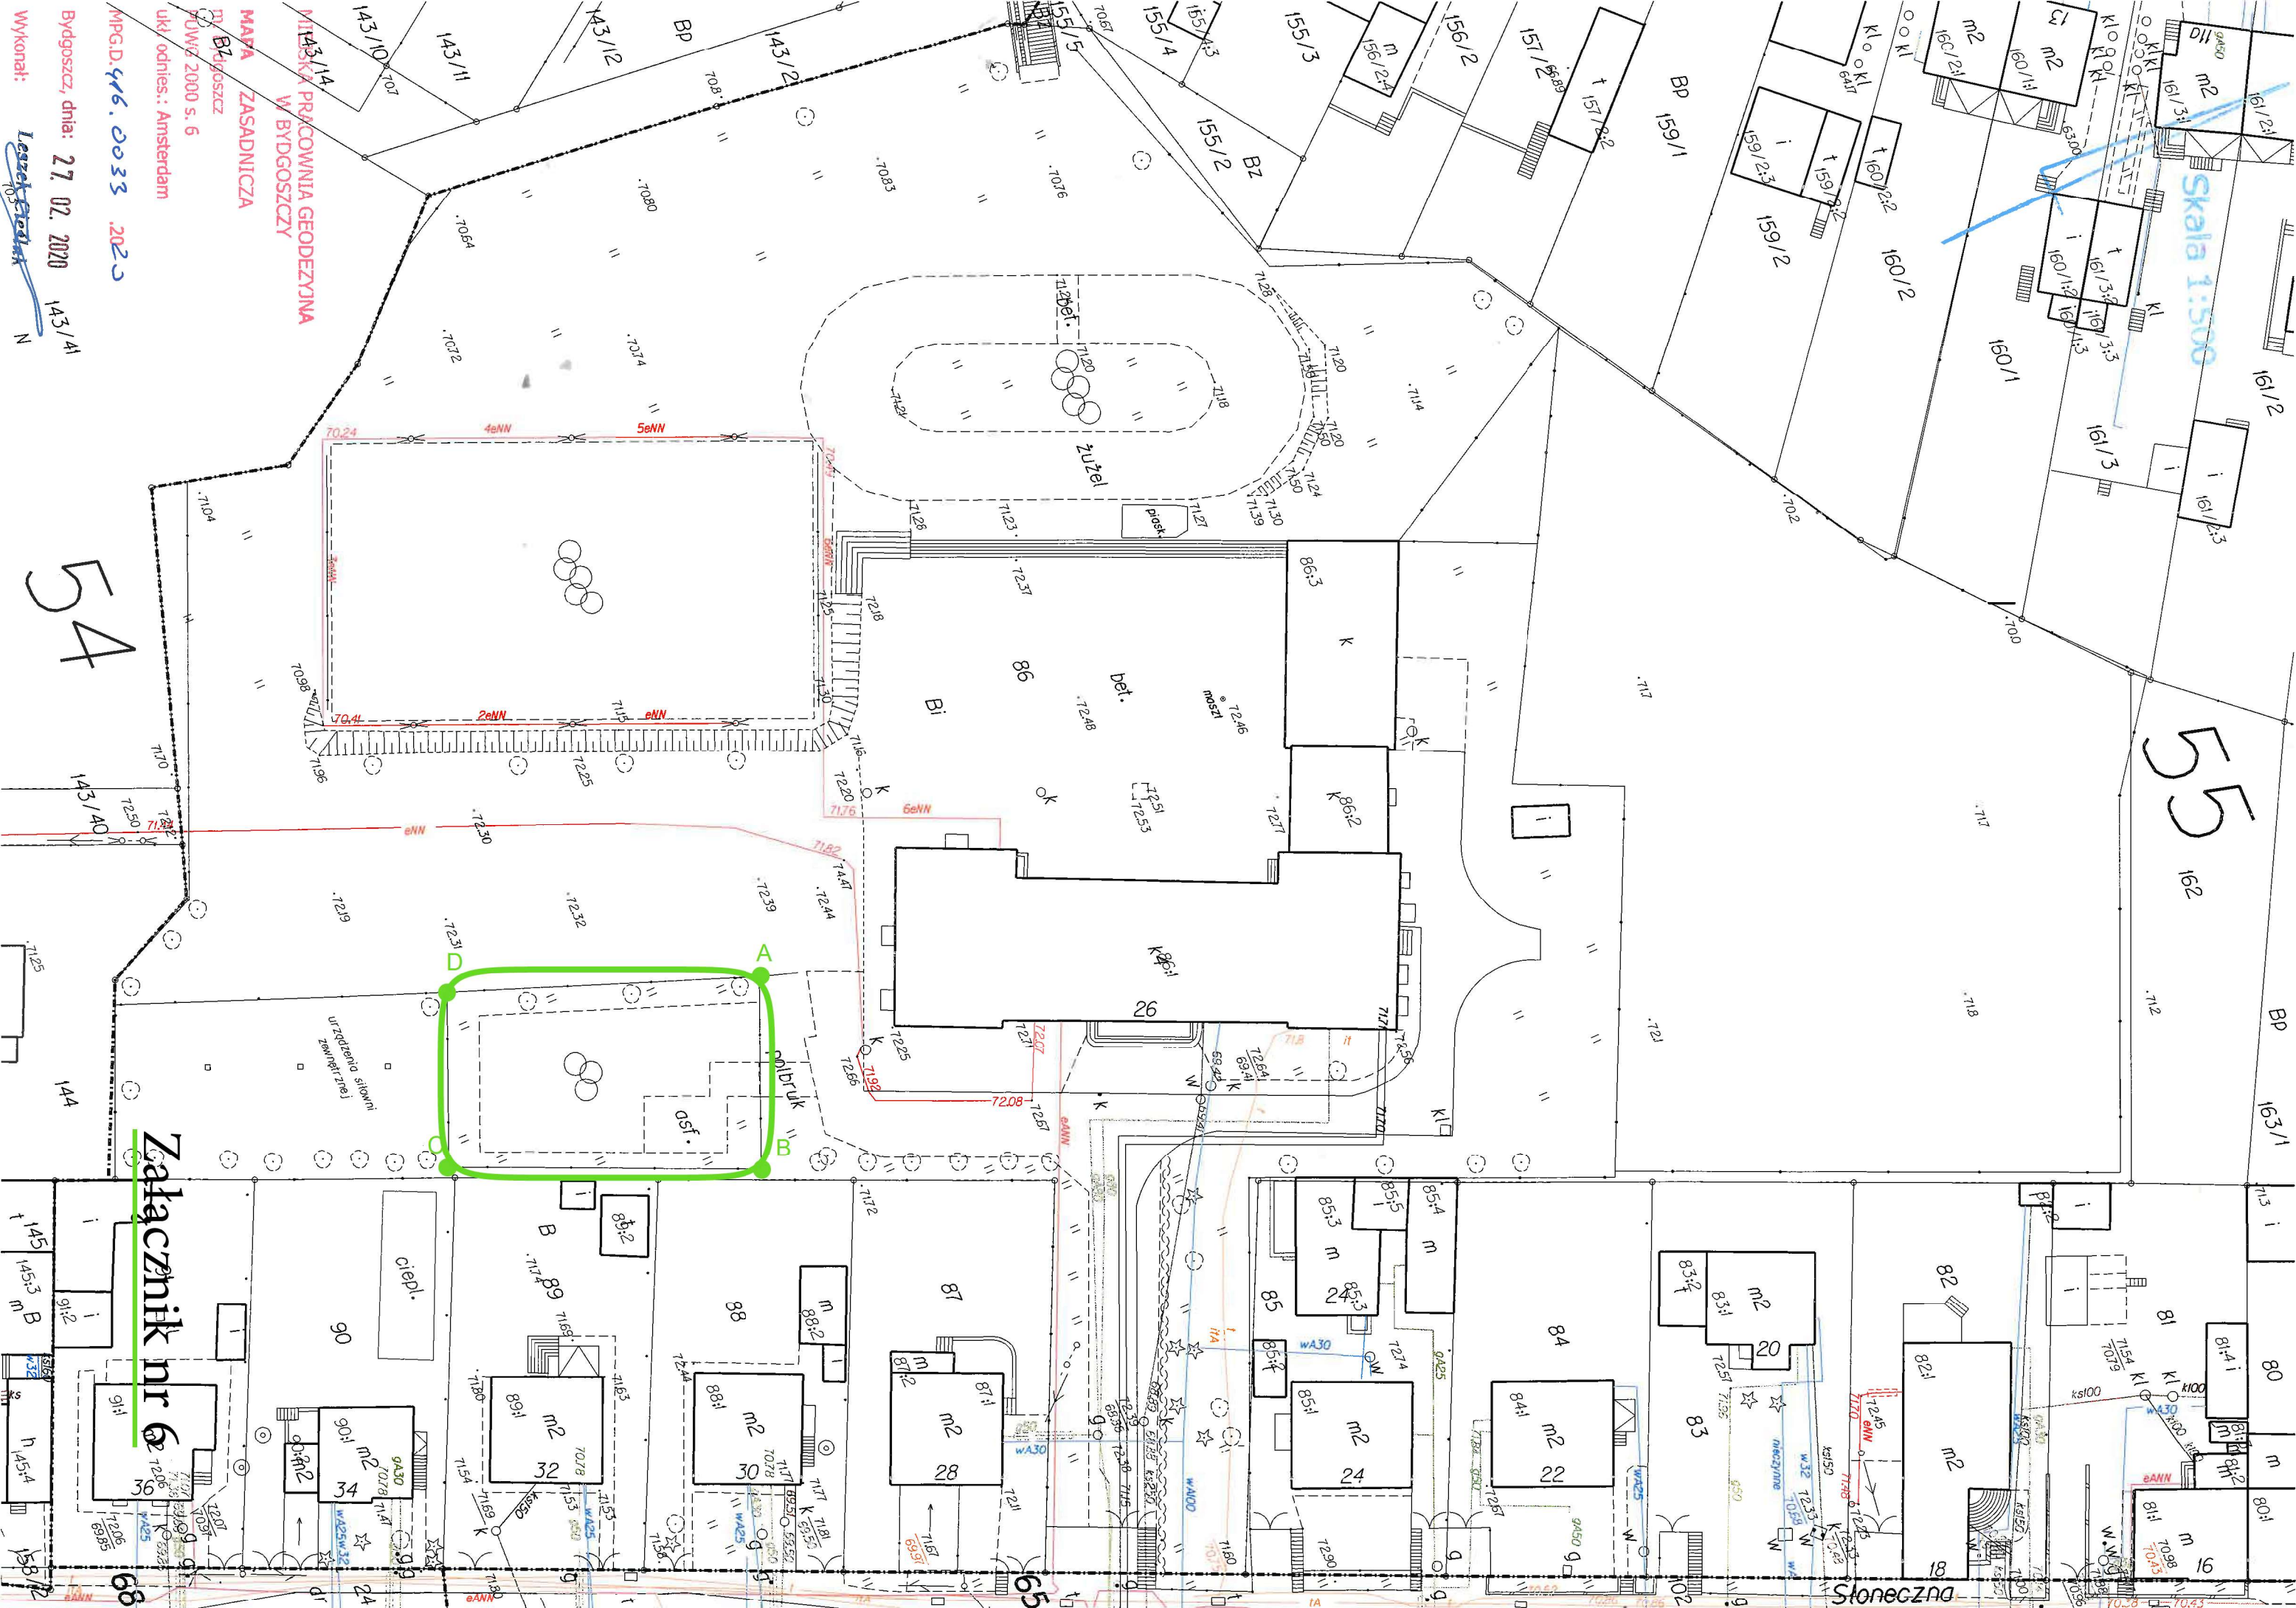

Skala 1:500

55 162

54

MAPA ZASADNICZA
MIASTKA PRACOWNIA GEODEZYJNA
W BYDGOSZCZY

MPG.D.416.0033.2020
Bydgoszcz, dnia: 27.02.2020
Wykonali: Leszek Pielak

Załącznik nr 6

Sloneczna