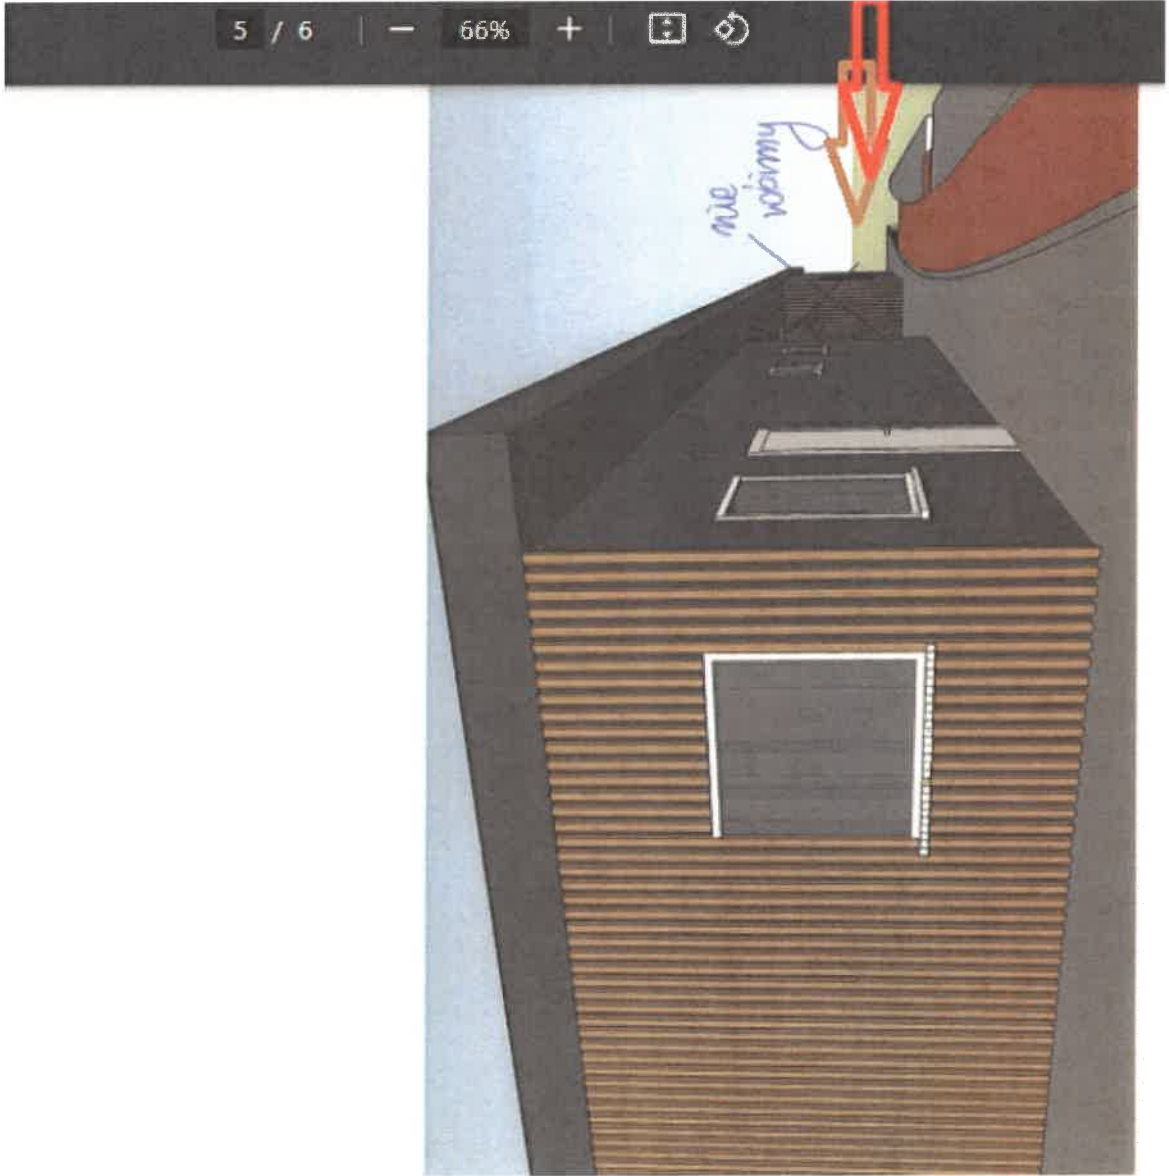

šišna py drziéde

LAMELE Z TWORZYWA SZTUCZNEGO
KOLOR BRĄZ - ODBRAC WEDŁUG PALETY

Stule odłamy ścieme
przez drzwi

wpłyn