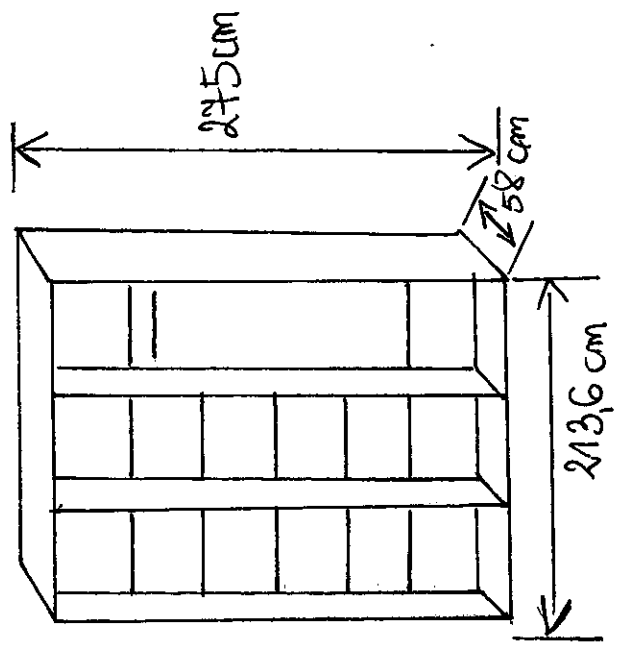

biurko komputerowe z drzwiami sufitowymi zamknięte na klucz (zamek z przodu) 3 szt. z półką, wysuwana, ma miniaturę,

Opłona atomowa ptacy 6 szt.

podstawa pod drukarkę 6 szt. 62.20cm width, 50cm height

szafka stojąca jednoczęściowa 85.6cm height, 50cm width, 58cm depth

Szafa ubramiowa - alibora trójczłonowa, drzwi przesuwne, białe ze sztychet zamknięcie na klucz

Szafa ubramiowa - alibora pięcioczęściowa, drzwi przesuwne, białe ze sztychet zamknięcie na klucz

szafka stojąca dwuczłonowa 85.6cm height, 100cm width, 58cm depth