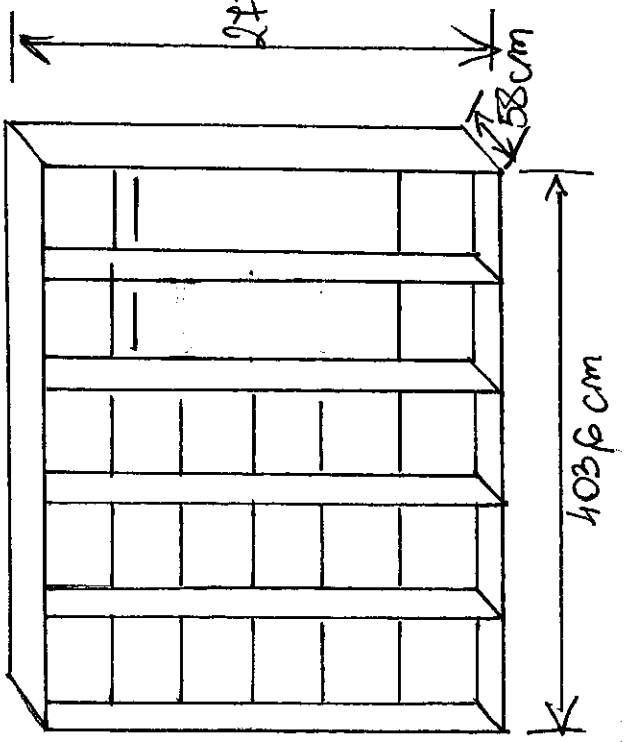

biurko komputerowe z drzwiami sufitowymi zamknięte na klucz (zamek z przodu) 3 szt. z półką, wysuwana, ma miniaturę,

Opłona atomowa ptacy 6 szt.

podstawa pod drukarkę 6 szt. 62.20cm width, 50cm height

szafka stojąca jednoczęściowa 85.6cm height, 50cm width, 58cm depth

Szafa ubramiowa - alibora trójczłonowa, drzwi przesuwne, białe ze sztychet zamknięcie na klucz

Szafa ubramiowa - alibora pięcioczęściowa, drzwi przesuwne, białe ze sztychet zamknięcie na klucz

szafka stojąca dwuczłonowa 85.6cm height, 100cm width, 58cm depth