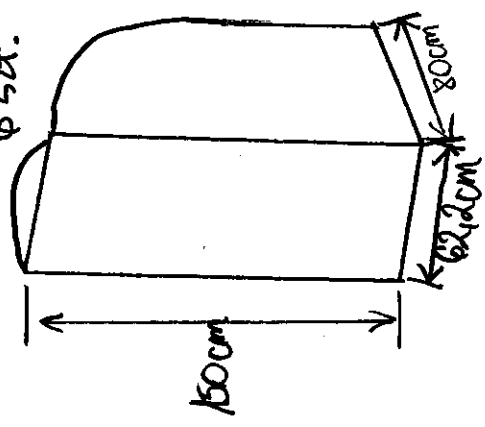

biurko komputerowe z drzwiami sufitowymi zamknięte na klucz (zamek z przodu) 3 szt. z półką, wysuwana, ma miniaturę,

Opłona atomowa ptacy 6 szt.

podstawa pod drukarkę 6 szt. 62.20cm width, 50cm height

szafka stojąca jednoczęściowa 85.6cm height, 50cm width, 58cm depth

Szafa ubramiowa - alibora trójczłonowa, drzwi przesuwne, białe ze sztychet zamknięcie na klucz

Szafa ubramiowa - alibora pięcioczęściowa, drzwi przesuwne, białe ze sztychet zamknięcie na klucz

szafka stojąca dwuczłonowa 85.6cm height, 100cm width, 58cm depth