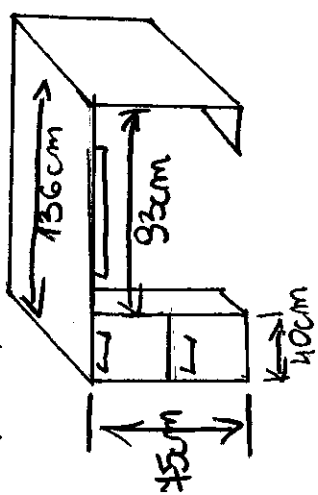

biurko komputerowe z drzwiami sufitowymi zamknięte na klucz (zamek z przodu) 3 szt. z półką, wysuwana, ma miniaturę,

Opłona atomowa ptacy 6 szt.

podstawa pod drukarkę 6 szt. 62.20cm width, 50cm height

szafka stojąca jednoczęściowa 85.6cm height, 50cm width, 58cm depth

Szafa ubramiowa - alibora trójczłonowa, drzwi przesuwne, białe ze sztychet zamknięcie na klucz

Szafa ubramiowa - alibora pięcioczęściowa, drzwi przesuwne, białe ze sztychet zamknięcie na klucz

szafka stojąca dwuczłonowa 85.6cm height, 100cm width, 58cm depth