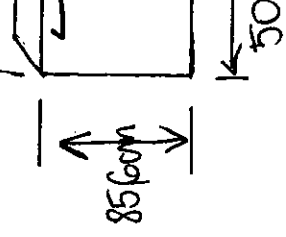

biurko komputerowe z drzwiami sufitowymi zamknięte na klucz (zamek z przodu) 3 szt. z półką, wysuwana, ma miniaturę,

Opłona atomowa ptacy 6 szt.

podstawa pod drukarkę 6 szt. 62.20cm width, 50cm height

szafka stojąca jednoczęściowa 85.6cm height, 50cm width, 58cm depth

Szafa ubramiowa - alibora trójczłonowa, drzwi przesuwne, białe ze sztychet zamknięcie na klucz

Szafa ubramiowa - alibora pięcioczęściowa, drzwi przesuwne, białe ze sztychet zamknięcie na klucz

szafka stojąca dwuczłonowa 85.6cm height, 100cm width, 58cm depth