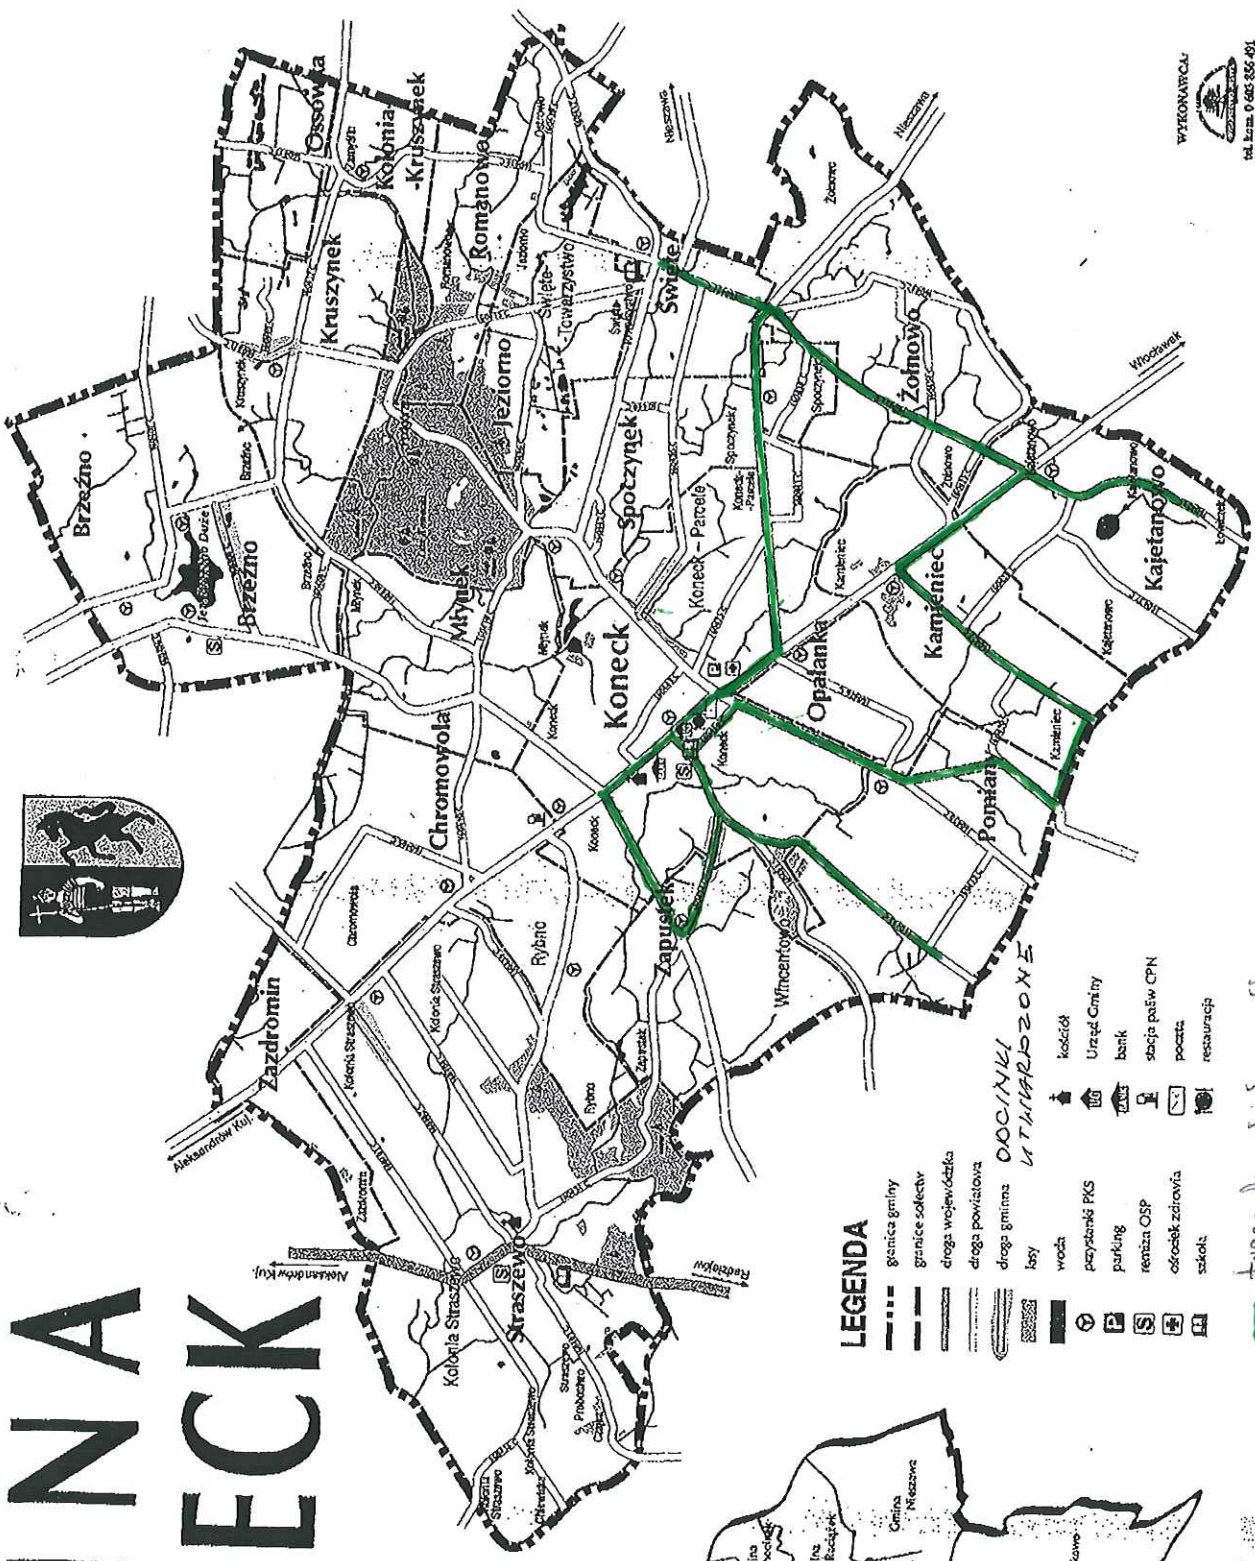

ZAT NR NR4

GMINA KONECK

LEGENDA

- granica gminy
- granice sołectw
- droga wojewódzka
- droga powiatowa
- droga gminna
- lasy
- woda
- przystanek PKS
- parking
- remiza OSP
- ośrodek zdrowia
- szkoła
- trasa doprowadzenia uwarunków
- bank
- stacja pasów CPN
- poczta
- restauracja
- kościół
- Urząd Gminy

DOCIŃKI
UTWARZONE

tel. biura: 0 465 836 401

trasa doprowadzenia uwarunków

GMINA KONECK

LEGENDA

- granice gminy
- - - granice sołectw
- == droga wojewódzka
- == droga powiatowa
- == droga gminna
- == lasy
- == woda
- ☐ przystanek PKS
- P parking
- OSP remiza OSP
- ☒ ośrodek zdrowia
- ☐ szkoła
- ☒ kościół
- ☒ Urząd Gminy
- ☒ bank
- ☒ stacja paliw CFPN
- ☒ poczta
- ☒ restauracja

**ODCINKI
UTWARDZONE**

torowa do wozu wia u wozu