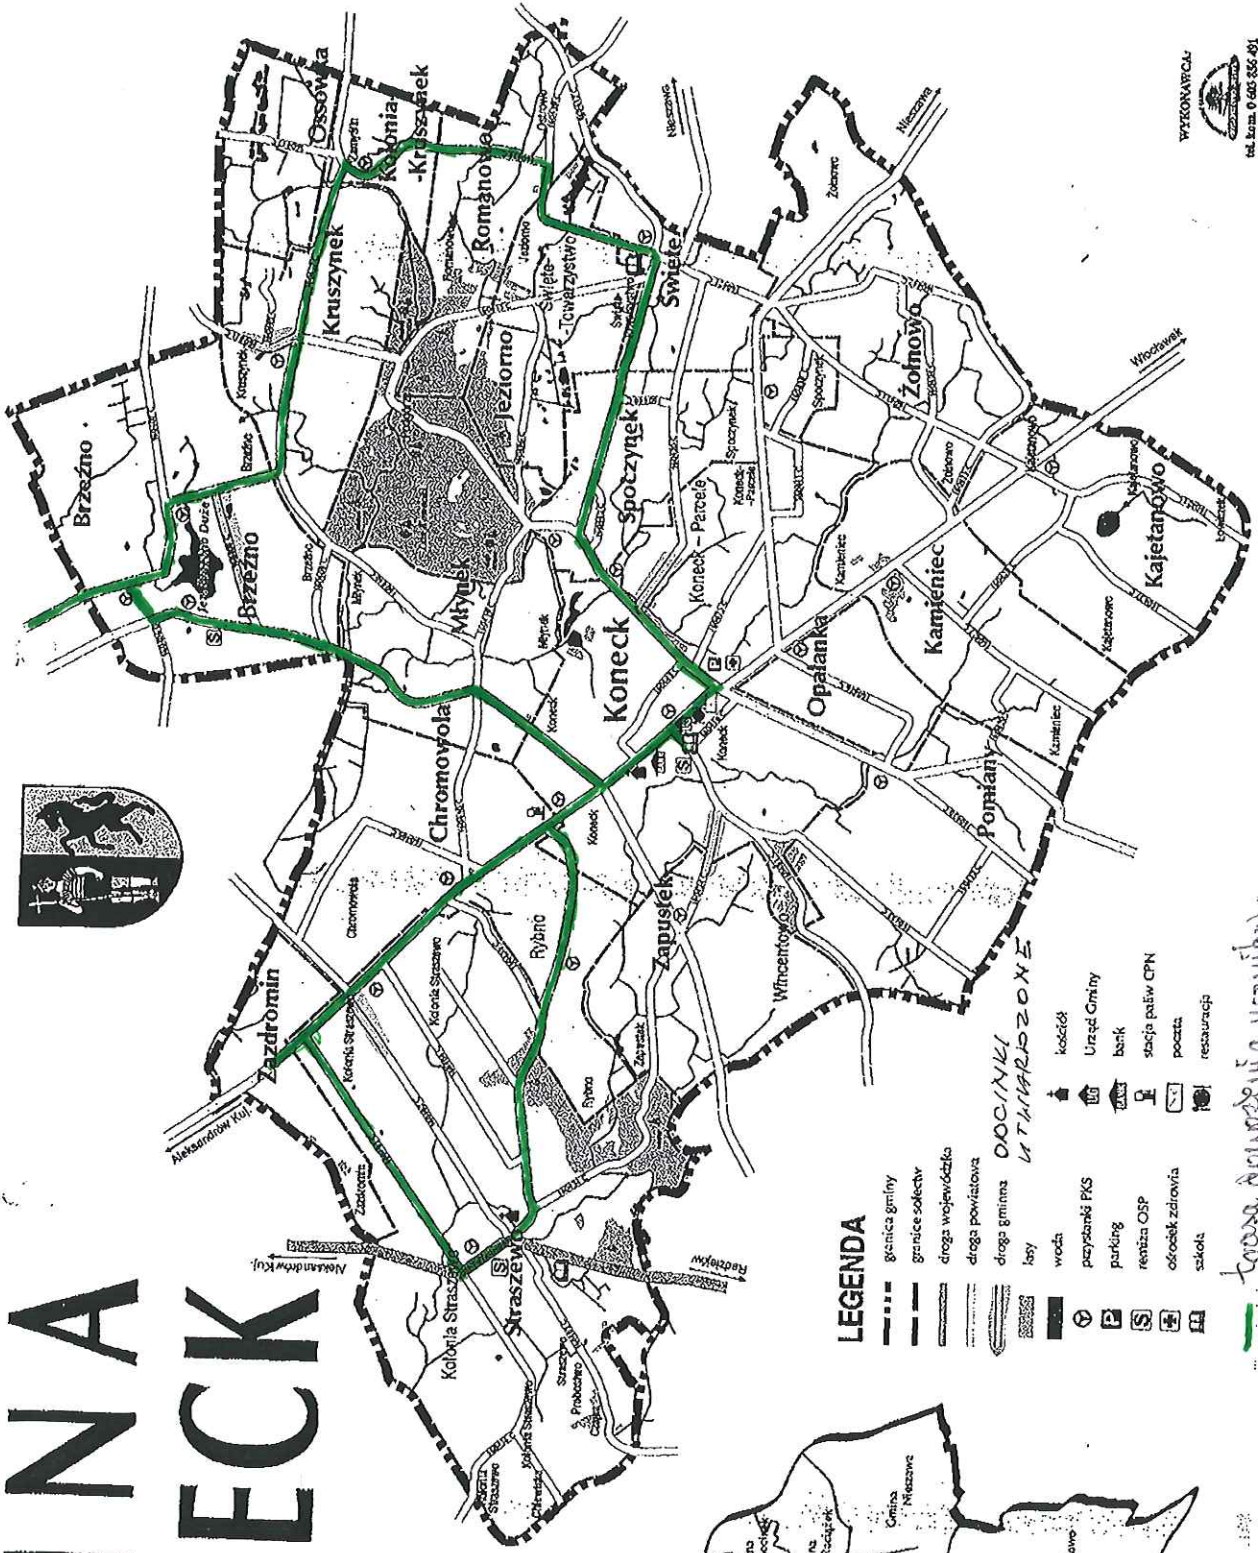

ZAT NR NR4

GMINA KONECK

LEGENDA

- granica gminy
- granice sołectw
- droga wojewódzka
- droga powiatowa
- droga gminna
- lasy
- woda
- przystanek PKS
- parking
- remiza OSP
- ośrodek zdrowia
- szkoła
- trasa doprowadzenia uwarunków
- bank
- stacja pasów CPN
- poczta
- restauracja
- kościół
- Urząd Gminy

DOCIŃKI
UTWARZONE

tel. biura: 0 465 836 401

trasa doprowadzenia uwarunków

GMINA KONECK

LEGENDA

- granice gminy
- - - granice sołectw
- == droga wojewódzka
- == droga powiatowa
- == droga gminna
- == lasy
- == woda
- ☐ przystanek PKS
- P parking
- OSP remiza OSP
- ☒ ośrodek zdrowia
- ☐ szkoła
- ☒ kościół
- ☒ Urząd Gminy
- ☒ bank
- ☒ stacja paliw CFPN
- ☒ poczta
- ☒ restauracja

**ODCINKI
UTWARDZONE**

torowa do wozu wia u wozu