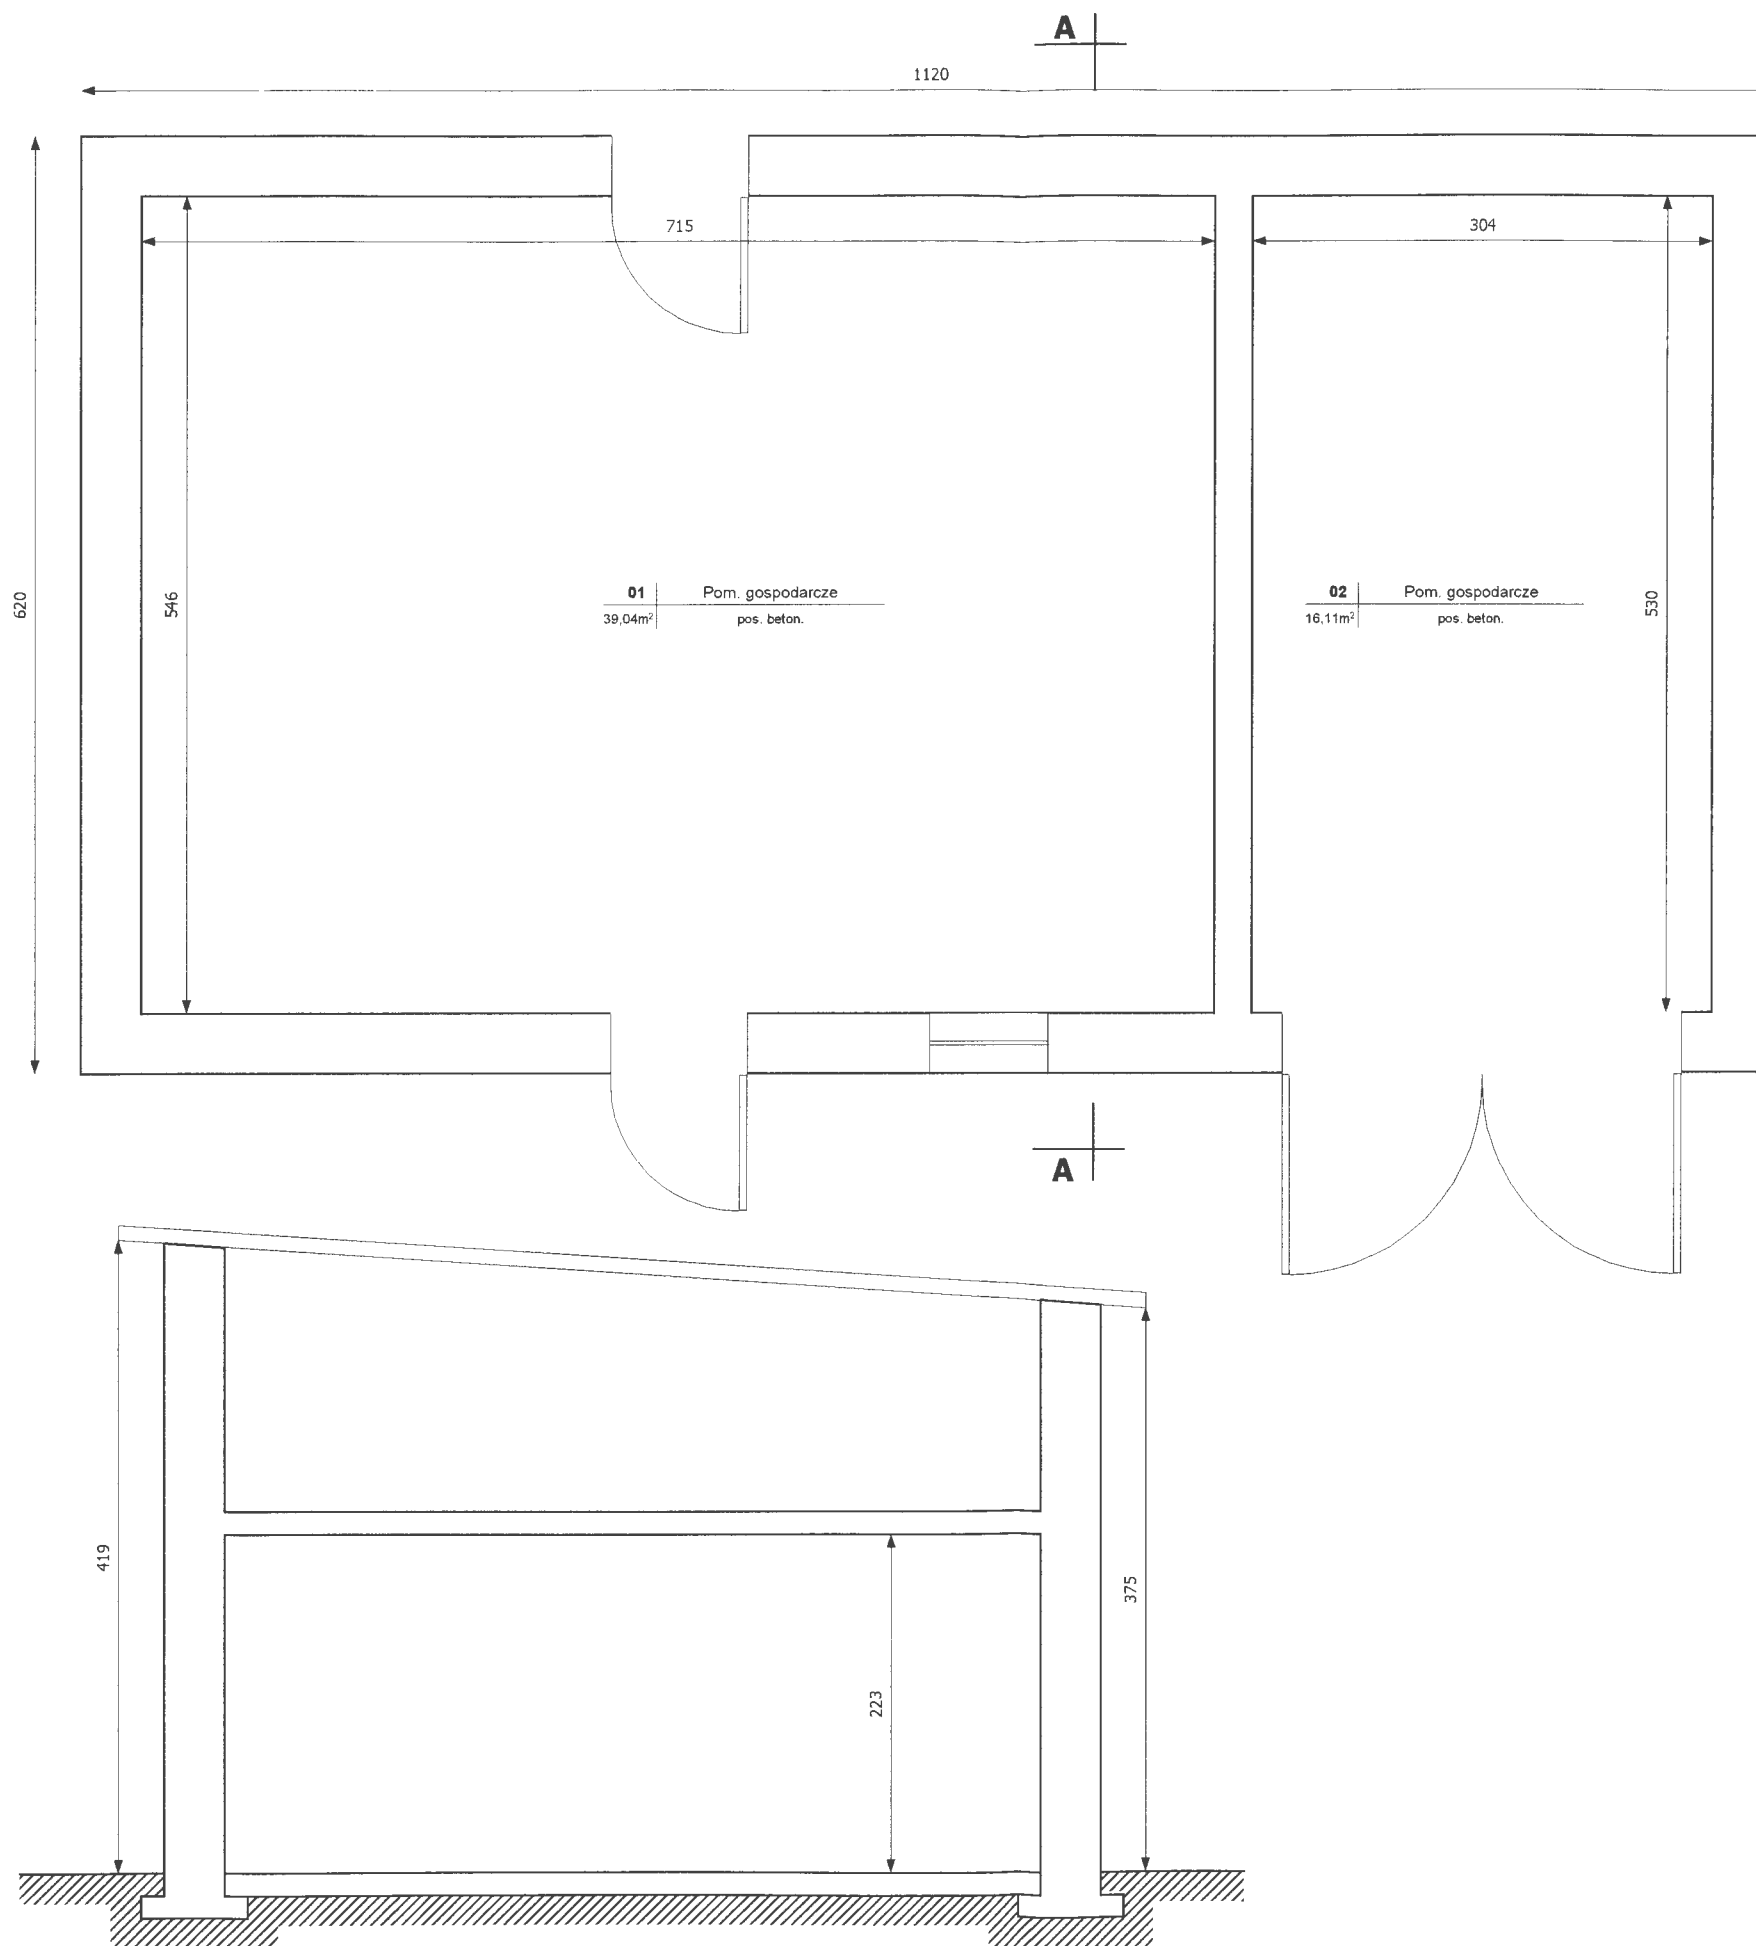

# SZKIC INWENTARYZACYJNY

OBIEKT	Leśniczówka Jagarzewo Obora		
LOKALIZACJA	Jagarzewo 17, 00-000-0000		
OPRACOWANIE	INWENTARYZACJA		
RZUT PARTERU PRZEKRÓJ A	Nr. RYS.	5-18/FI	SKALA 1:50
	czerwiec 2000		