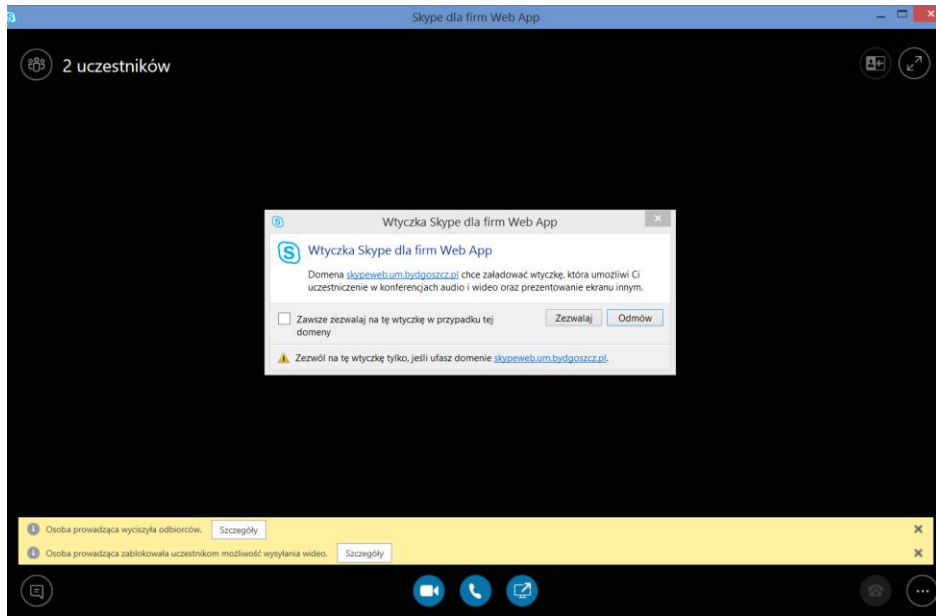

Link do spotkania:

<https://meet.um.bydgoszcz.pl/justyna.motlawska/Z2BNPFT6>

Instrukcja (jak dołączyć do spotkania)

1.

2.

3.

4.

5.