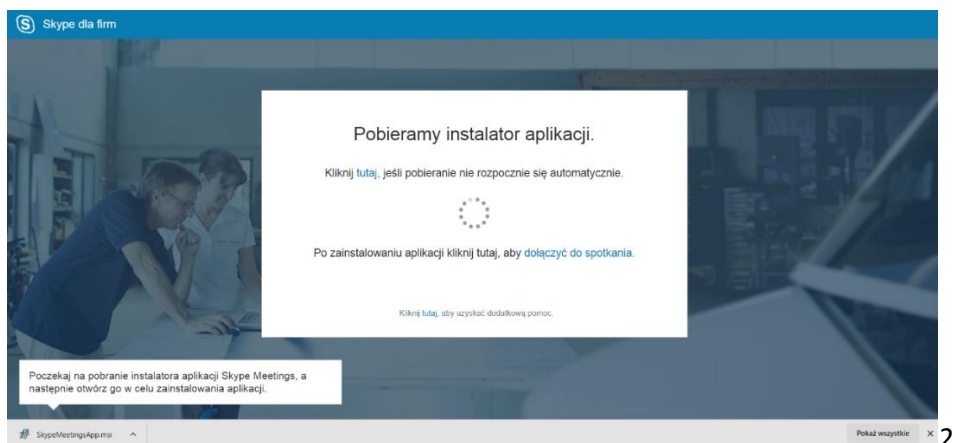

Link do spotkania:

<https://meet.um.bydgoszcz.pl/justyna.motlawska/Z2BNPFT6>

Instrukcja (jak dołączyć do spotkania)

1.

2.

3.

4.

5.