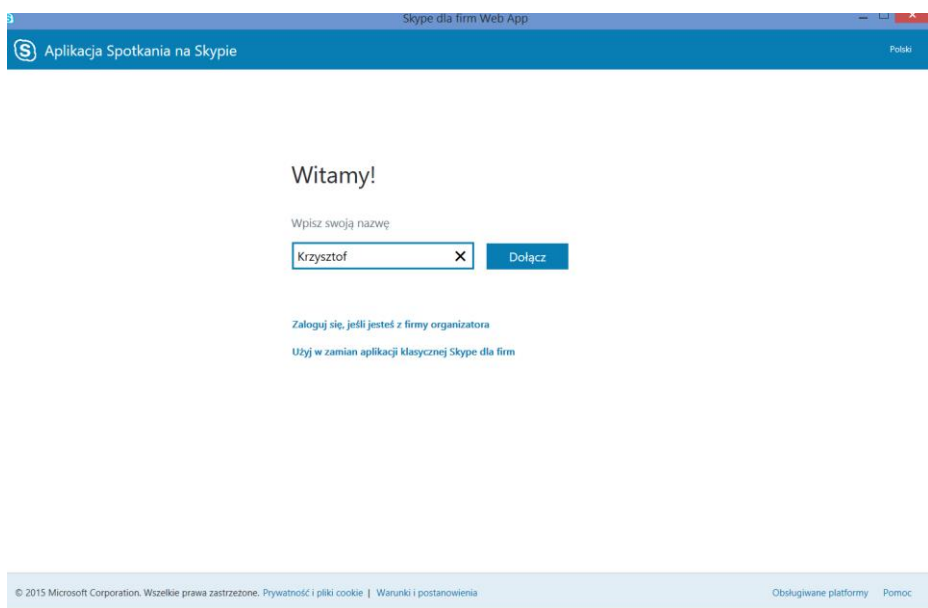

Link do spotkania:

<https://meet.um.bydgoszcz.pl/justyna.motlawska/Z2BNPFT6>

Instrukcja (jak dołączyć do spotkania)

1.

2.

3.

4.

5.