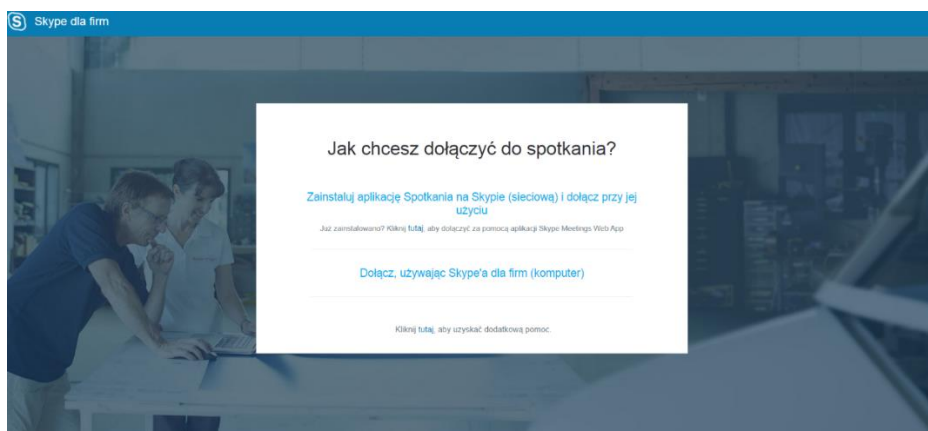

Link do spotkania:

<https://meet.um.bydgoszcz.pl/justyna.motlawska/Z2BNPFT6>

Instrukcja (jak dołączyć do spotkania)

1.

2.

3.

4.

5.