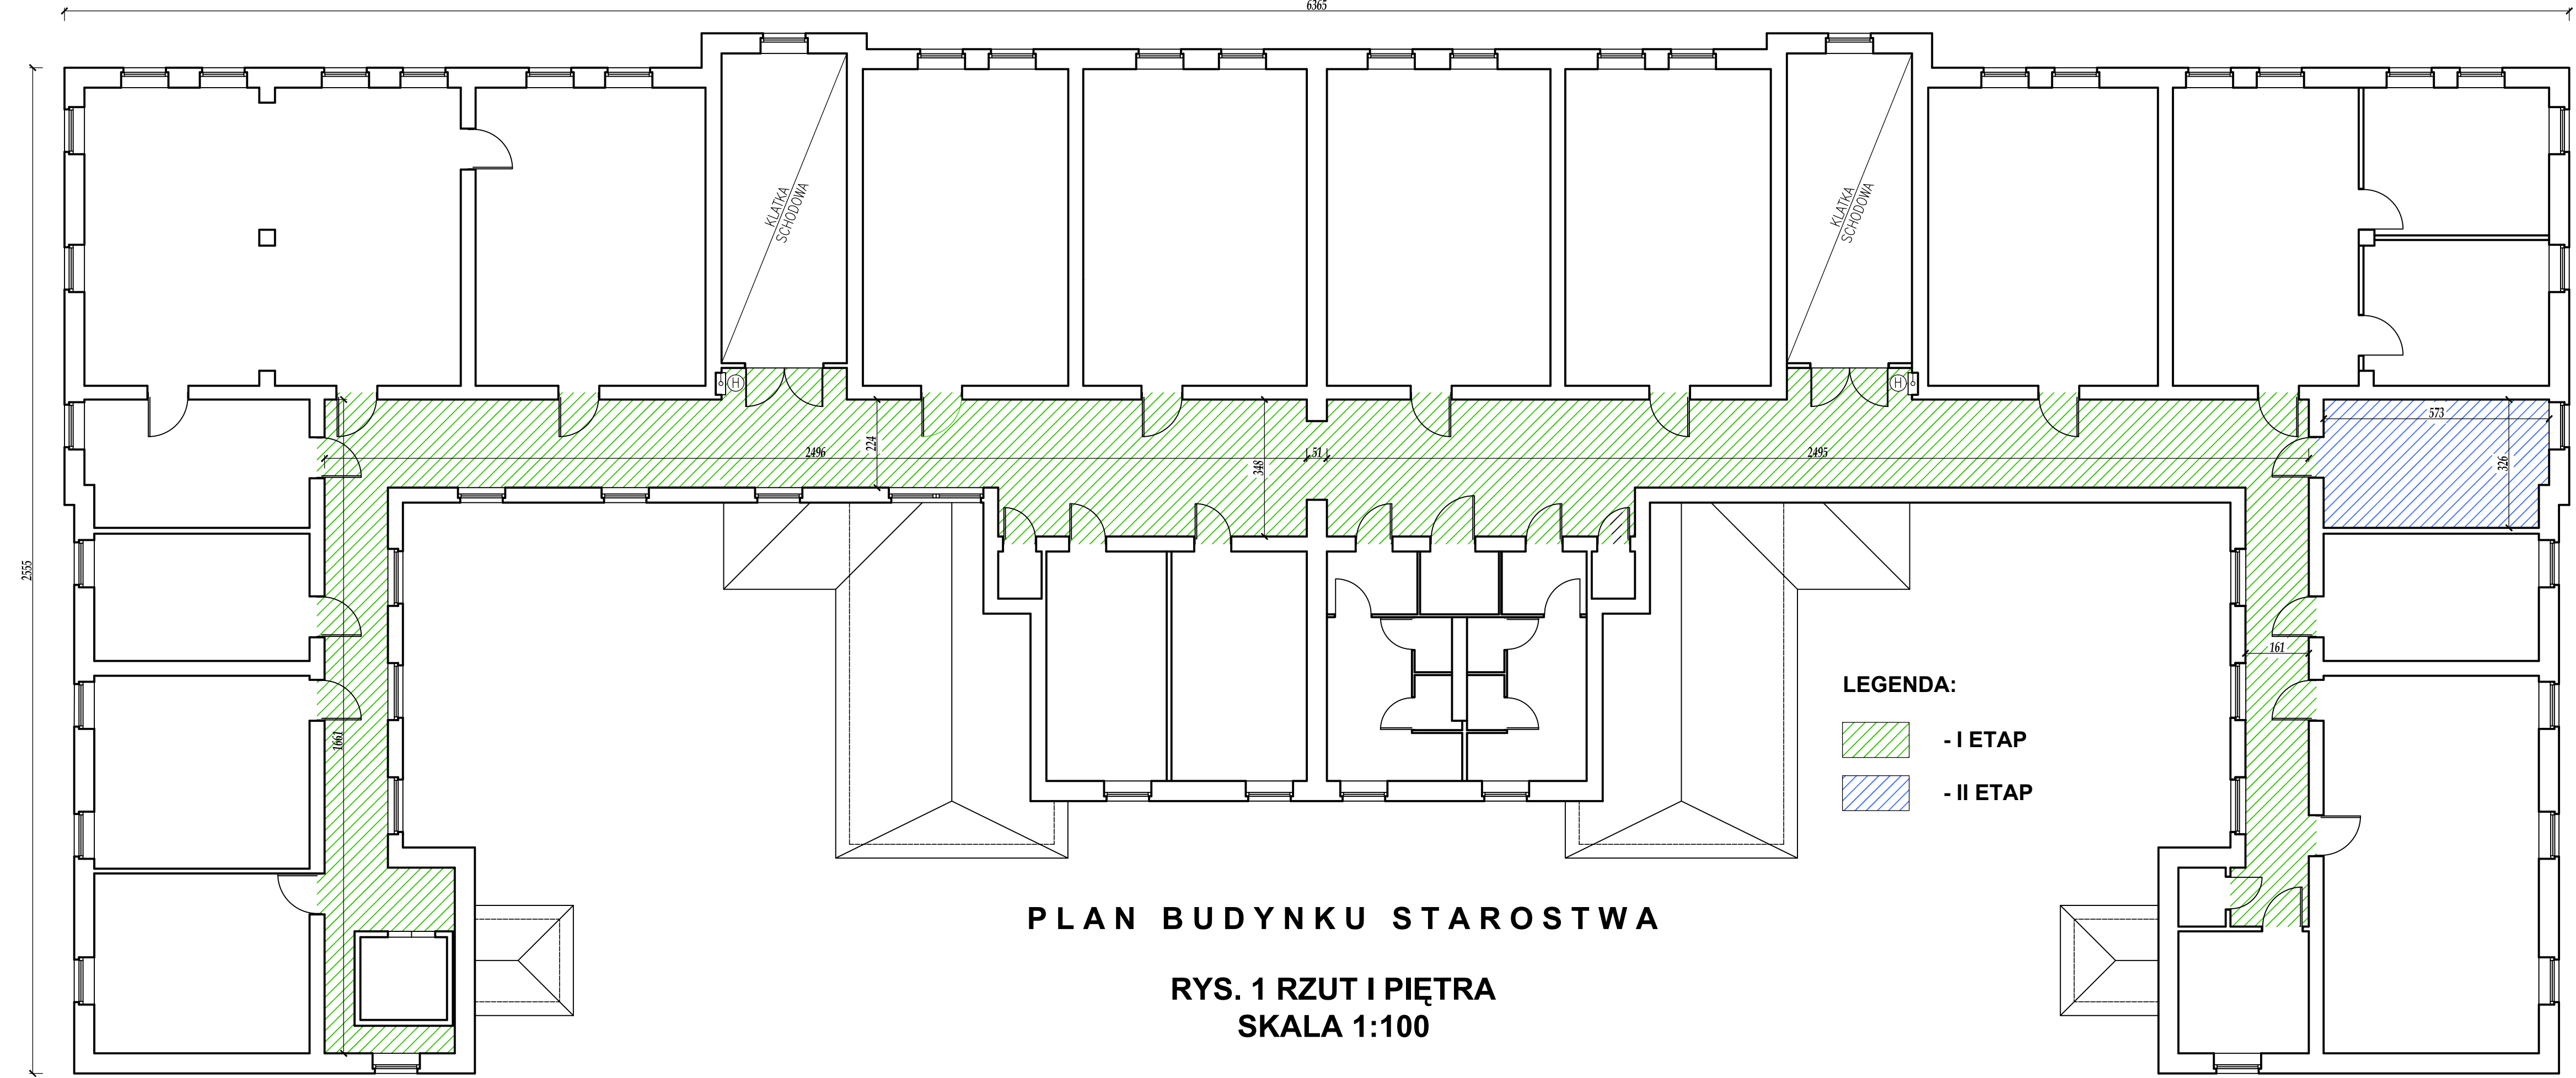

6365

LEGENDA:

 - I ETAP

 - II ETAP

PLAN BUDYNKU STAROSTWA

RYS. 1 RZUT I PIĘTRA
SKALA 1:100