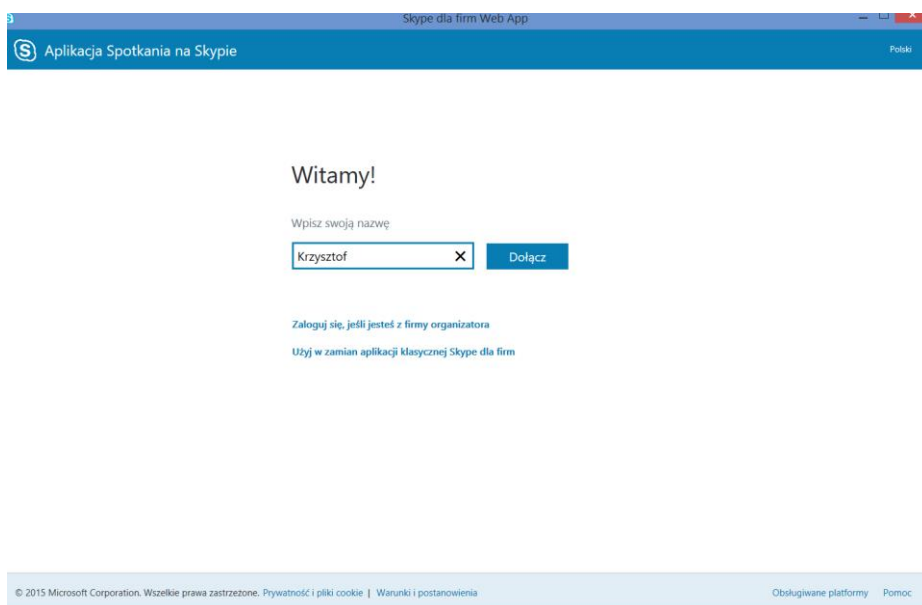

Link do spotkania:

<https://meet.um.bydgoszcz.pl/justyna.motlawska/1CDC9F7W>

Instrukcja (jak dołączyć do spotkania)

1.

2.

3.

4.

5.