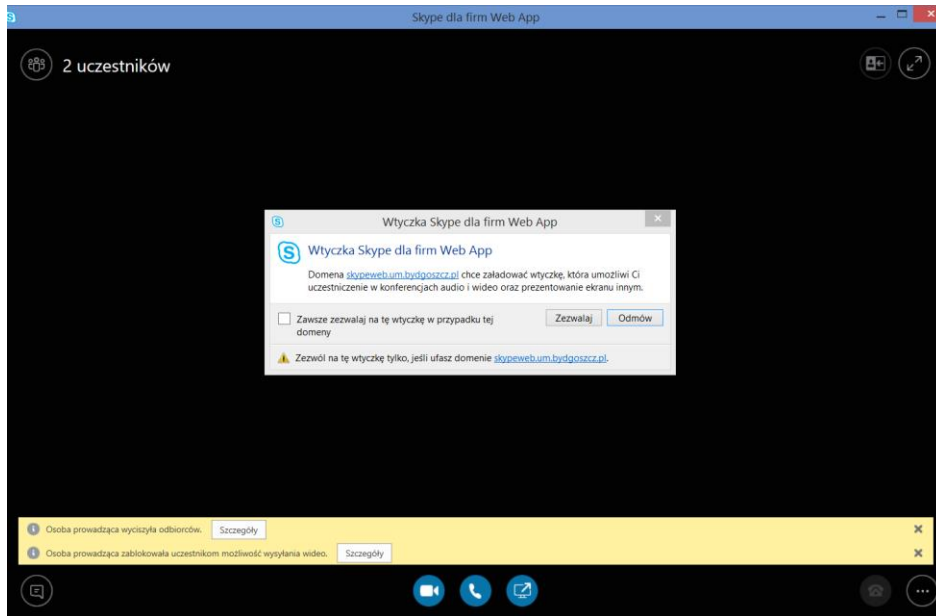

Link do spotkania:

<https://meet.um.bydgoszcz.pl/justyna.motlawska/1CDC9F7W>

Instrukcja (jak dołączyć do spotkania)

1.

2.

3.

4.

5.