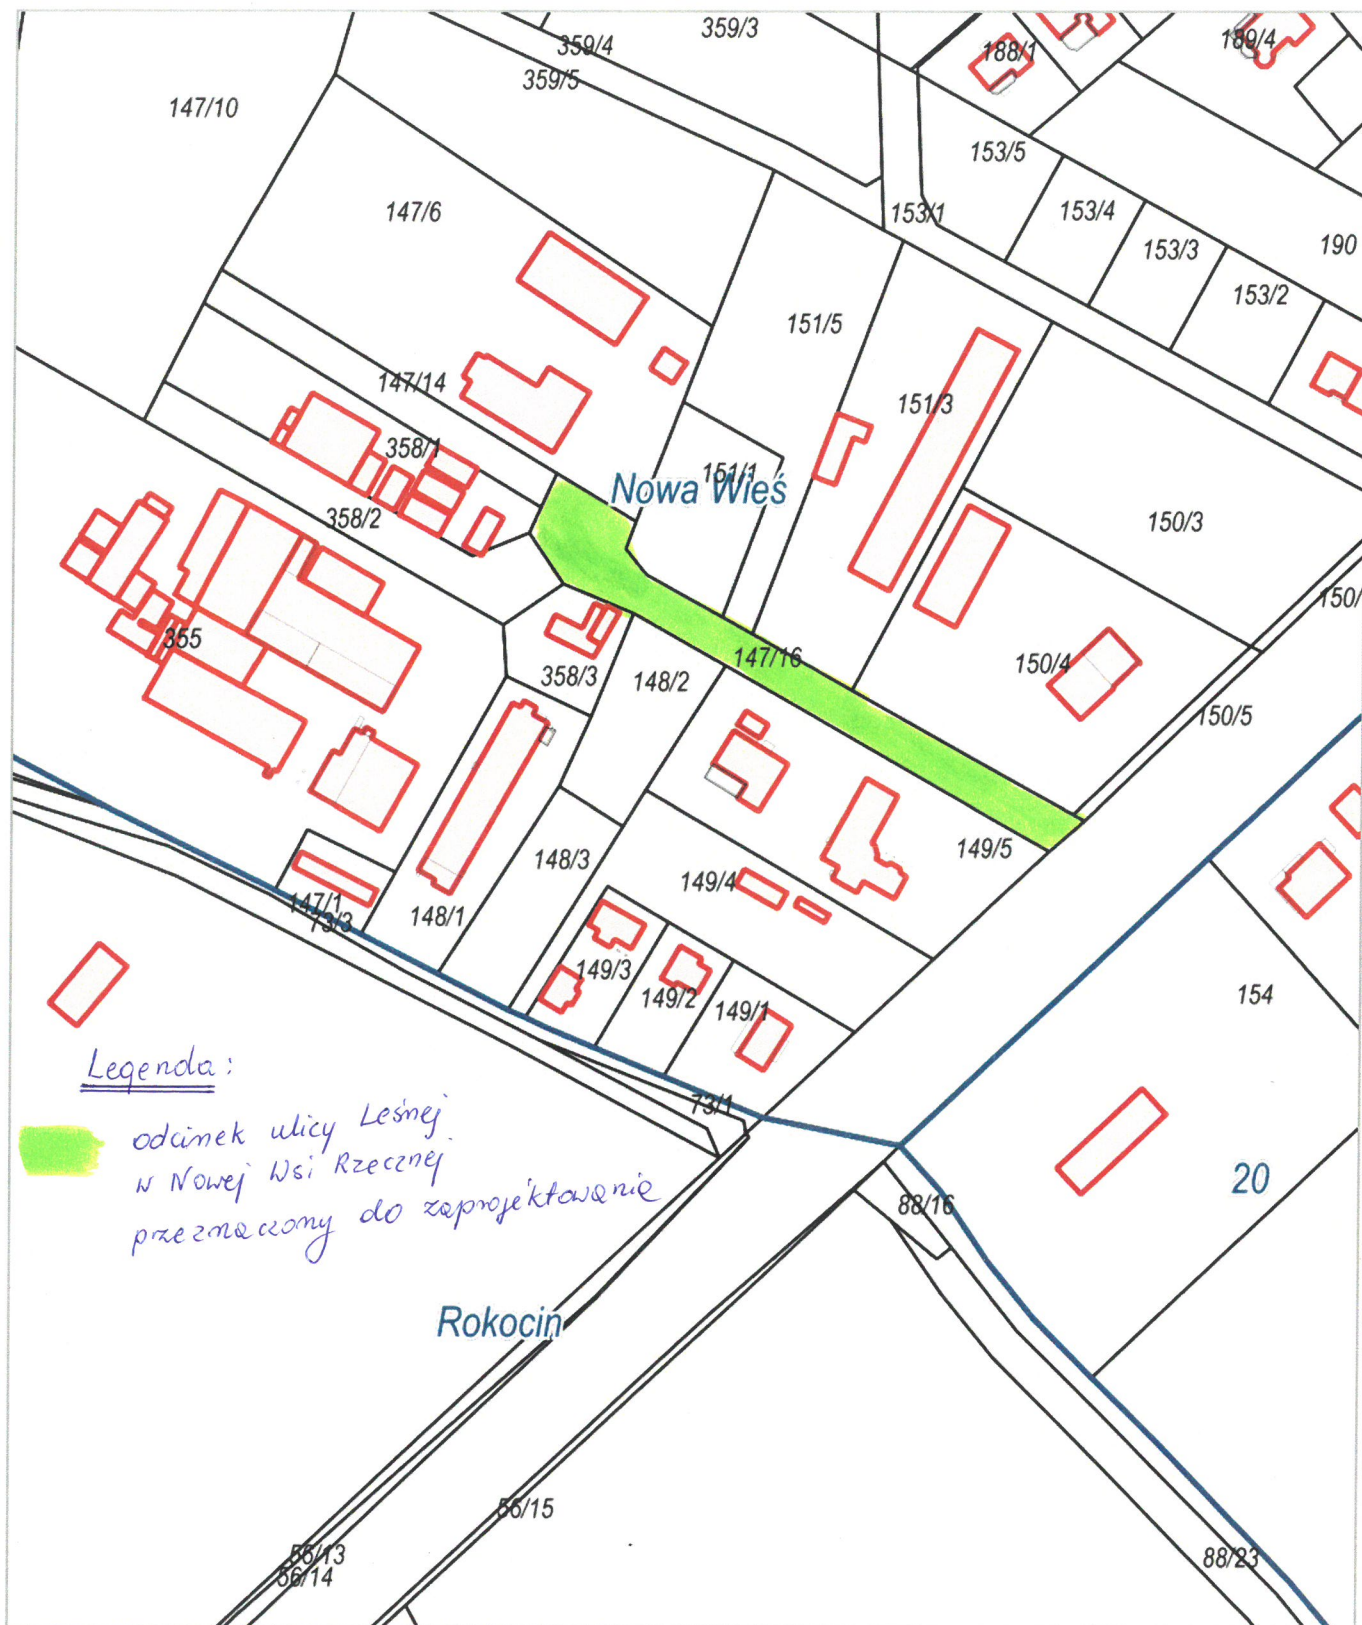

Wydruk z systemu IntraEWID

< Podtytuł >

skala 1: 2 000

20, Starogard Gdański - M | Nowa Wieś, Starogard Gdański | Rokocin, Starogard Gdański