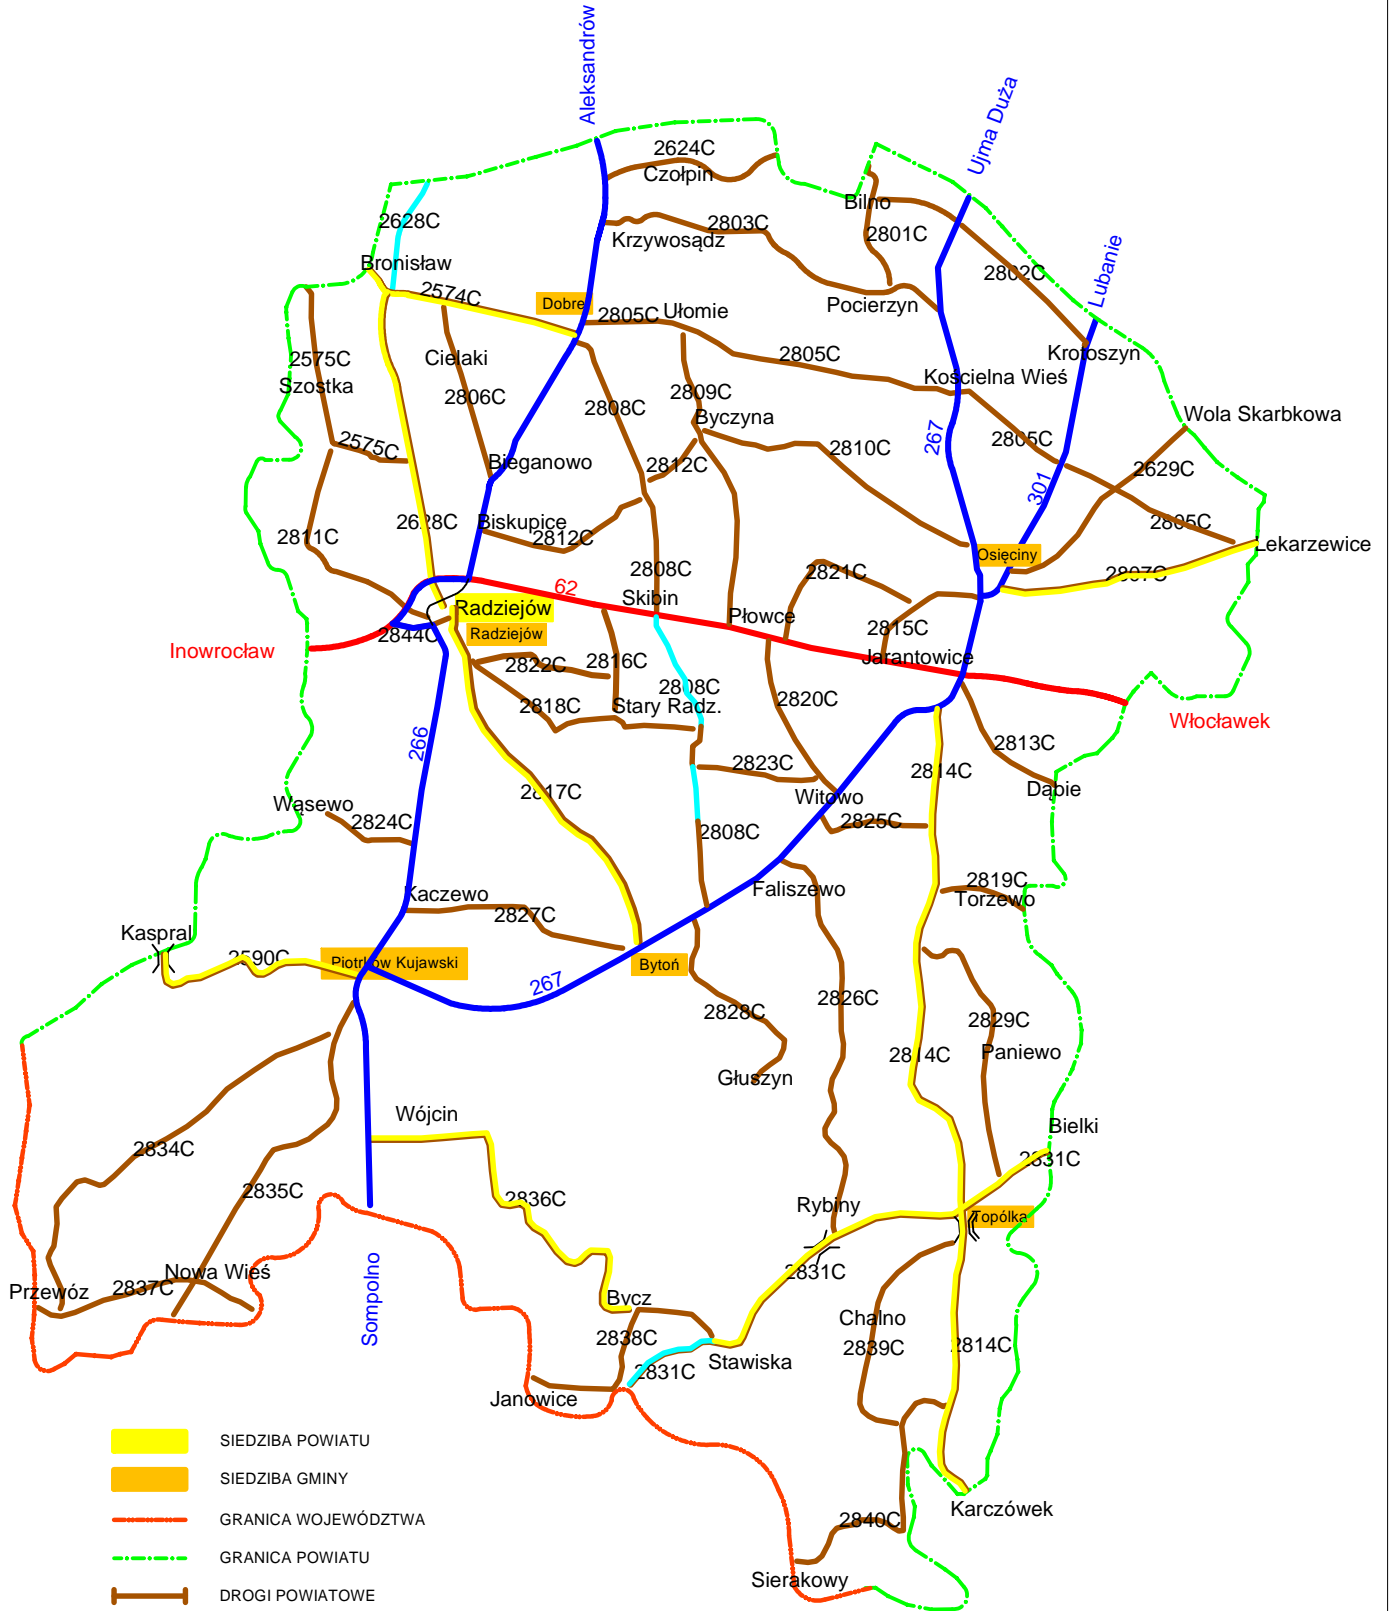

ZARZĄD DRÓG POWIATOWYCH

Mapa sieci dróg - powiat Radziejów

-  SIEDZIBA POWIATU
-  SIEDZIBA GMINY
-  GRANICA WOJEWÓDZTWA
-  GRANICA POWIATU
-  DROGI POWIATOWE
-  DROGI KRAJOWE
-  DROGI WOJEWÓDZKIE
-  MOST
-  IV KOJEJNOŚĆ
-  V KOJEJNOŚĆ
-  VI KOJEJNOŚĆ