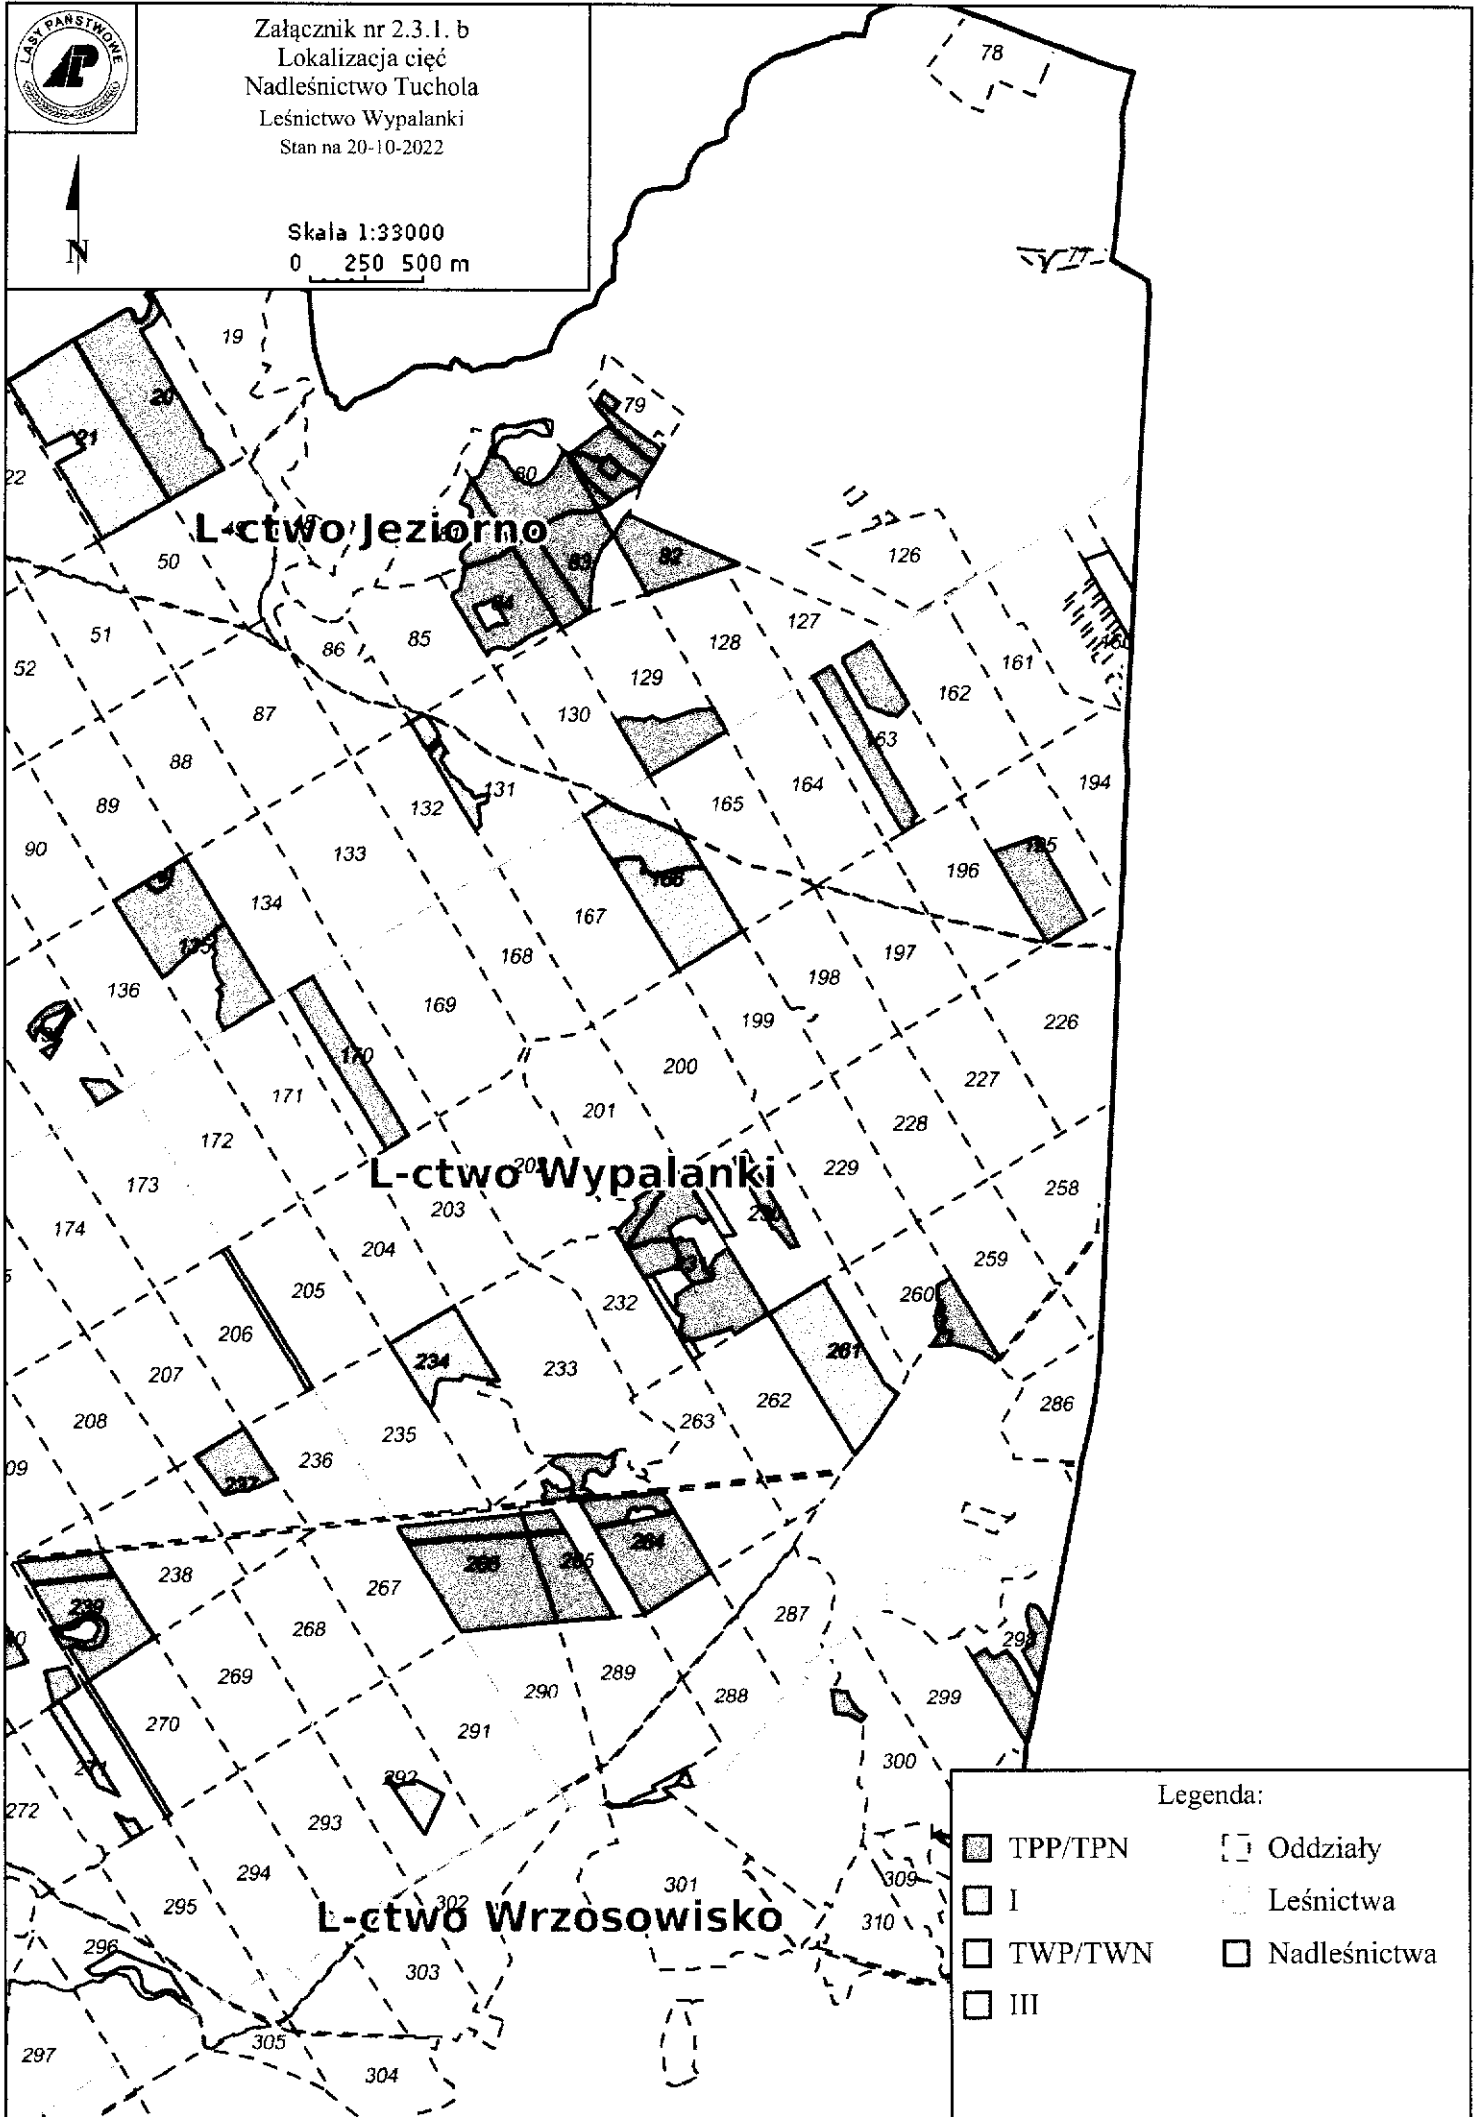

Załącznik nr 2.3.1. b
Lokalizacja cięć
Nadleśnictwo Tuchola
Leśnictwo Rudzki Most
Stan na 20-10-2022

Skala 1:30000
0 250 500 m

L-ctwo Rudzki Most

L-ctwo Swit

Legenda:

- | | |
|---------|--------------------------------|
| CSS | III |
| II | Oddziały |
| IV | uprz.,negat.,kle
sk.,sanit. |
| TPP/TPN | Leśnictwa |
| I | Nadleśnictwa |
| TWP/TWN | |

Załącznik 2.3.1.b
Lokalizacja cięć
Nadleśnictwo Tuchola
Leśnictwo Żółwiniec Szkółka
Stan na 20-10-2022

Skala 1:10000
0 50 100 m

Załącznik nr 2.3.1. b
Lokalizacja cięć
Nadleśnictwo Tuchola
Leśnictwo Jezioro
Stan na 20-10-2022

Skala 1:33000
0 250 500 m

Załącznik nr 2.3.1. b
Lokalizacja cięć
Nadleśnictwo Tuchola
Leśnictwo Kiełpiński Most
Stan na 20-10-2022

Skala 1:33000
0 250 500 m

Legenda:

CSS	III
IV	Oddziały
TPP/TPN	Leśnictwa
I	Nadleśnictwa
TWP/TWN	

Załącznik nr 2.3.1. b
Lokalizacja cięć
Nadleśnictwo Tuchola
Leśnictwo Wypalanki
Stan na 20-10-2022

Skala 1:33000
0 250 500 m

Legenda:

- | | | | |
|--|---------|--|--------------|
| | TPP/TPN | | Oddziały |
| | I | | Leśnictwa |
| | TWP/TWN | | Nadleśnictwa |
| | III | | |