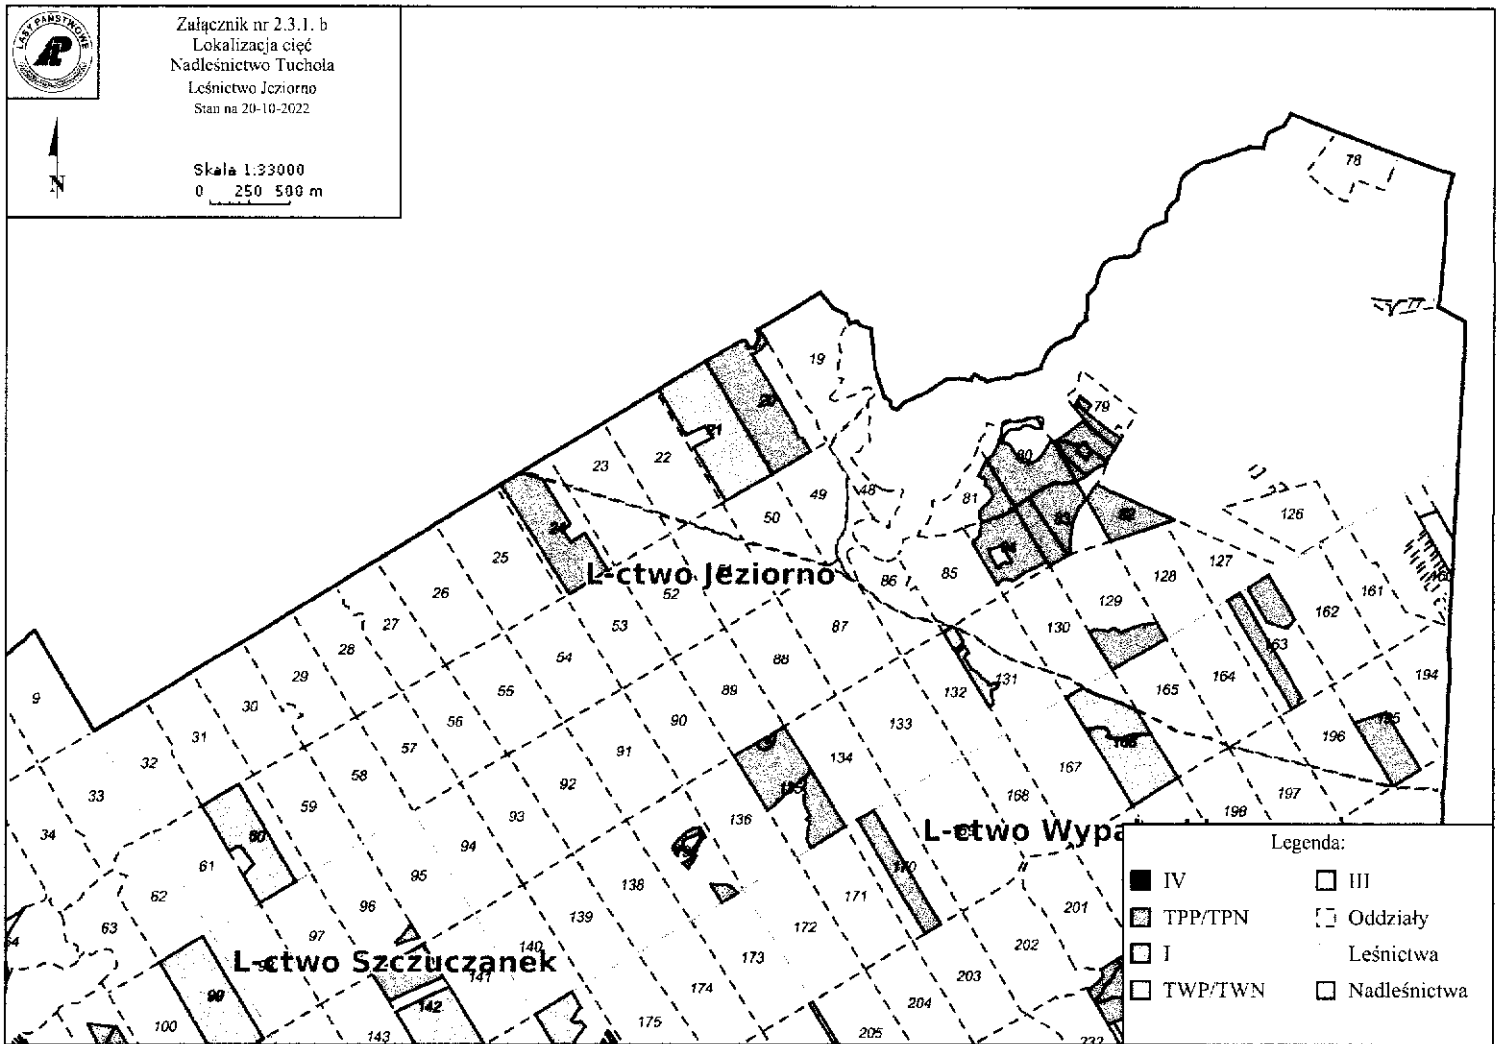

Załącznik 2.3.1.b
Lokalizacja cięć
Nadleśnictwo Tuchola
Leśnictwo Żółwiniec Szkółka
Stan na 20-10-2022

Skala 1:10000
0 50 100 m

Załącznik nr 2.3.1. b
Lokalizacja cięć
Nadleśnictwo Tuchola
Leśnictwo Jezioro
Stan na 20-10-2022

Skala 1:33000
0 250 500 m

Załącznik nr 2.3.1. b
Lokalizacja cięć
Nadleśnictwo Tuchola
Leśnictwo Kiełpiński Most
Stan na 20-10-2022

Skala 1:33000
0 250 500 m

Legenda:

CSS	III
IV	Oddziały
TPP/TPN	Leśnictwa
I	Nadleśnictwa
TWP/TWN	

Załącznik nr 2.3.1. b
Lokalizacja cięć
Nadleśnictwo Tuchola
Leśnictwo Wypalanki
Stan na 20-10-2022

Skala 1:33000
0 250 500 m

Legenda:

- | | | | |
|--|---------|--|--------------|
| | TPP/TPN | | Oddziały |
| | I | | Leśnictwa |
| | TWP/TWN | | Nadleśnictwa |
| | III | | |