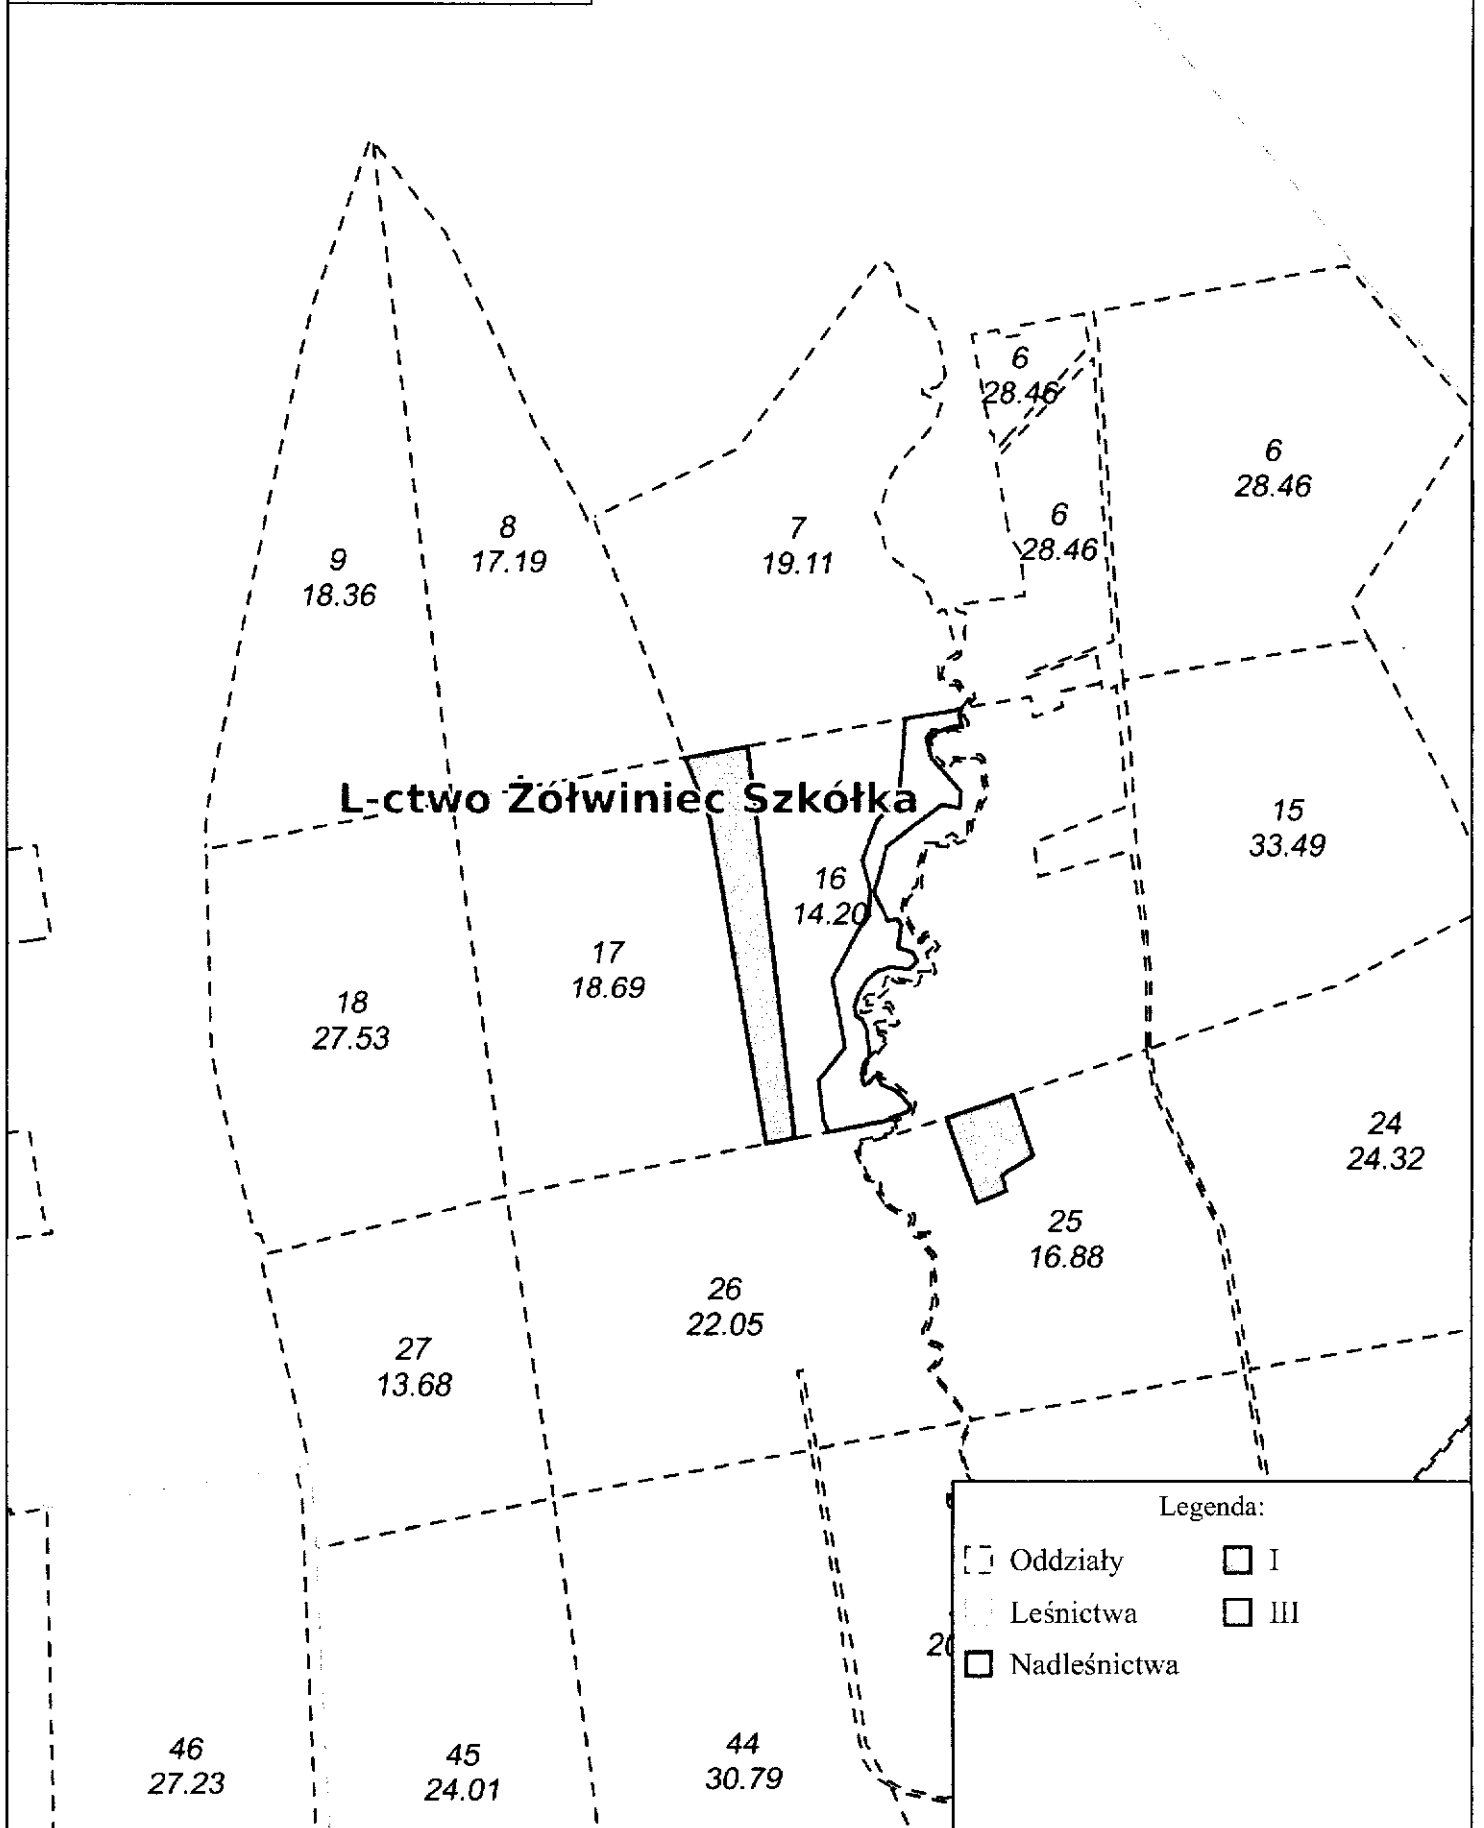

Załącznik nr 2.3.1. b
Lokalizacja cięć
Nadleśnictwo Tuchola
Leśnictwo Rudzki Most
Stan na 20-10-2022

Skala 1:30000
0 250 500 m

L-ctwo Rudzki Most

L-ctwo Swit

Legenda:

- | | |
|---------|--------------------------------|
| CSS | III |
| II | Oddziały |
| IV | uprz.,negat.,kle
sk.,sanit. |
| TPP/TPN | Leśnictwa |
| I | Nadleśnictwa |
| TWP/TWN | |

Załącznik 2.3.1.b
Lokalizacja cięć
Nadleśnictwo Tuchola
Leśnictwo Żółwiniec Szkółka
Stan na 20-10-2022

Skala 1:10000
0 50 100 m

Załącznik nr 2.3.1. b
Lokalizacja cięć
Nadleśnictwo Tuchola
Leśnictwo Jezioro
Stan na 20-10-2022

Skala 1:33000
0 250 500 m

Załącznik nr 2.3.1. b
Lokalizacja cięć
Nadleśnictwo Tuchola
Leśnictwo Kiełpiński Most
Stan na 20-10-2022

Skala 1:33000
0 250 500 m

Legenda:

CSS	III
IV	Oddziały
TPP/TPN	Leśnictwa
I	Nadleśnictwa
TWP/TWN	

Załącznik nr 2.3.1. b
Lokalizacja cięć
Nadleśnictwo Tuchola
Leśnictwo Wypalanki
Stan na 20-10-2022

Skala 1:33000
0 250 500 m

Legenda:

- | | | | |
|--|---------|--|--------------|
| | TPP/TPN | | Oddziały |
| | I | | Leśnictwa |
| | TWP/TWN | | Nadleśnictwa |
| | III | | |