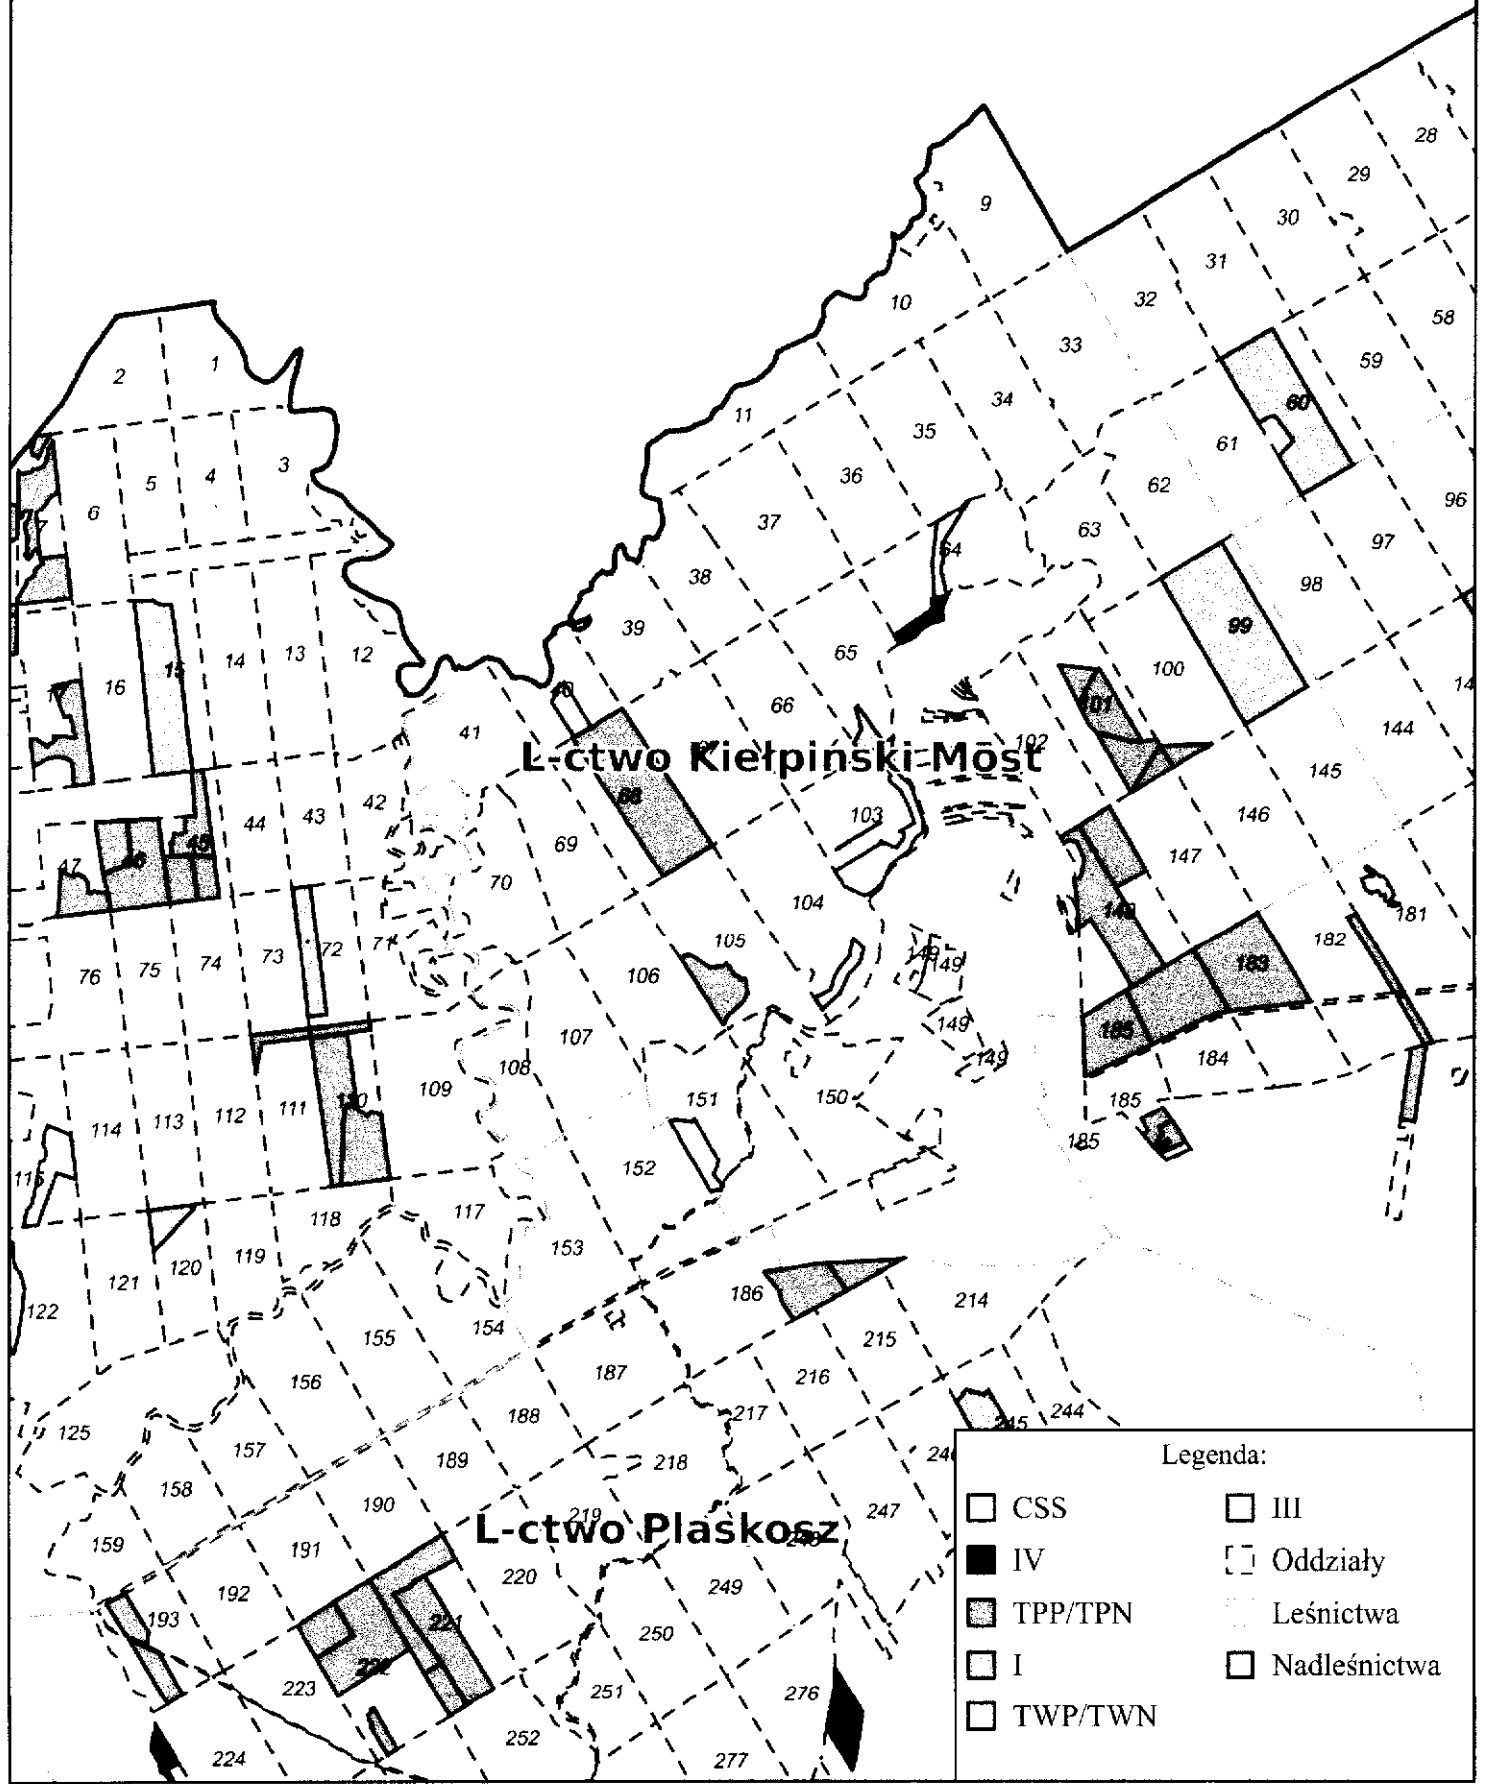

Załącznik 2.3.1.b
Lokalizacja cięć
Nadleśnictwo Tuchola
Leśnictwo Żółwiniec Szkółka
Stan na 20-10-2022

Skala 1:10000
0 50 100 m

Załącznik nr 2.3.1. b
Lokalizacja cięć
Nadleśnictwo Tuchola
Leśnictwo Jezioro
Stan na 20-10-2022

Skala 1:33000
0 250 500 m

Załącznik nr 2.3.1. b
Lokalizacja cięć
Nadleśnictwo Tuchola
Leśnictwo Kiełpiński Most
Stan na 20-10-2022

Skala 1:33000
0 250 500 m

Legenda:

CSS	III
IV	Oddziały
TPP/TPN	Leśnictwa
I	Nadleśnictwa
TWP/TWN	

Załącznik nr 2.3.1. b
Lokalizacja cięć
Nadleśnictwo Tuchola
Leśnictwo Wypalanki
Stan na 20-10-2022

Skala 1:33000
0 250 500 m

Legenda:

- | | | | |
|--|---------|--|--------------|
| | TPP/TPN | | Oddziały |
| | I | | Leśnictwa |
| | TWP/TWN | | Nadleśnictwa |
| | III | | |