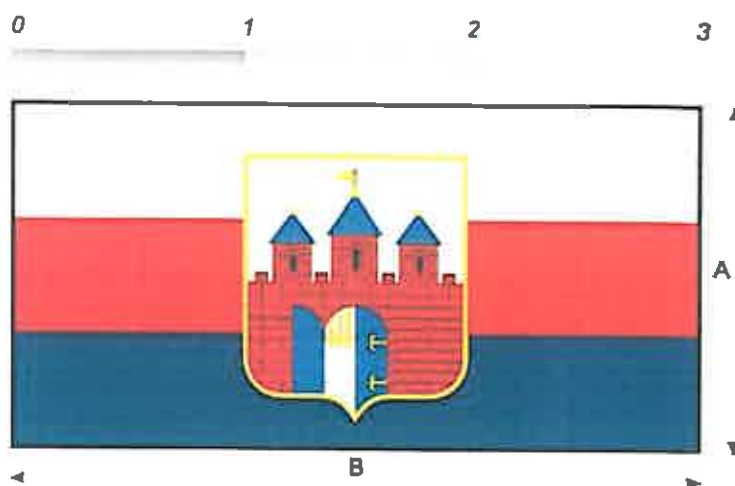

załącznik nr 3
do Statutu Miasta Bydgoszczy
do uchwały nr LXIV/1348/14
Rady Miasta Bydgoszczy
z dnia 18 listopada 2014 r.

Załącznik Nr 3 do Statutu Miasta Bydgoszczy

Barwy Bydgoszczy – flaga wersja pozioma

Proporcje flagi
Stosunek krótszego boku "A"
do boku dłuższego "B" jak 5:8

Kolorystyka flagi

	CMYK	PANTONE
biały	C-0, M-0, Y-0, K-0	WHITE
czerny	C-0, M-100, Y-100, K-0	S73-1
niebieski	C-100, M-80, Y-0, K-20	S205-1

Kolorystyka herbu j.w.