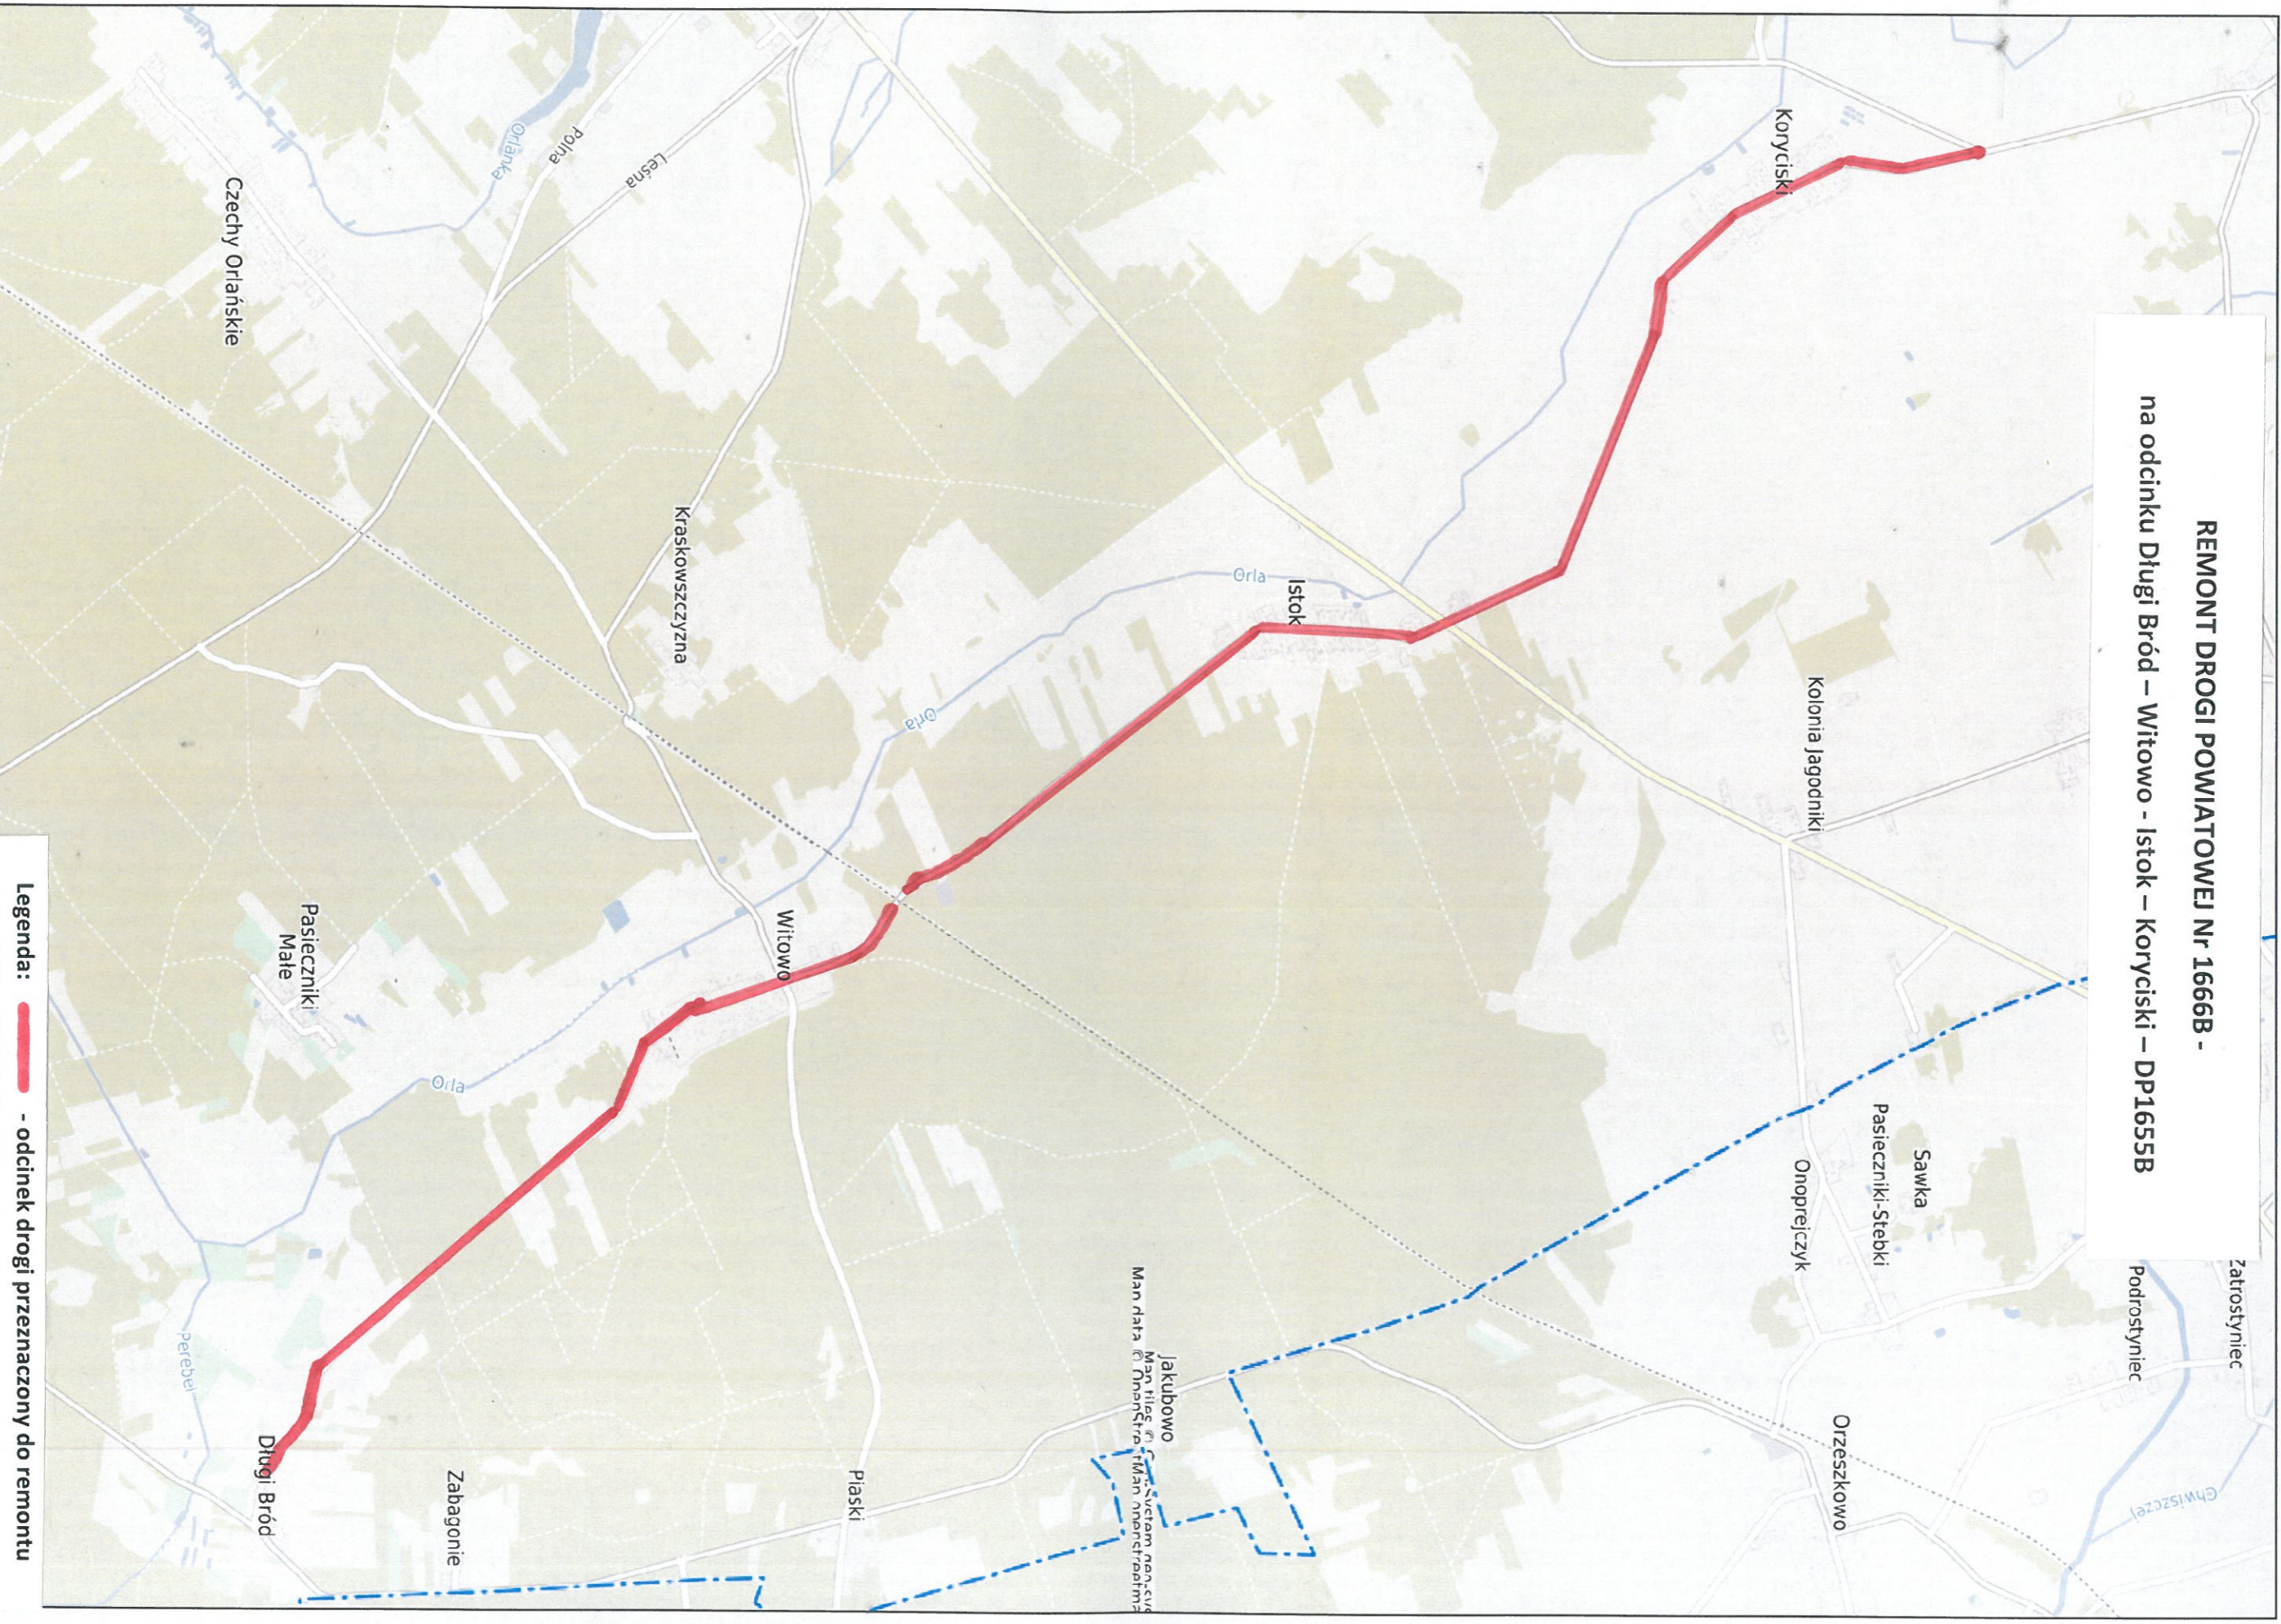

**REMONT DROGI POWIATOWEJ Nr 1666B -
na odcinku Długi Bród – Witowo - Istok – Koryciski – DP1655B**

Legenda:  - odcinek drogi przeznaczony do remontu