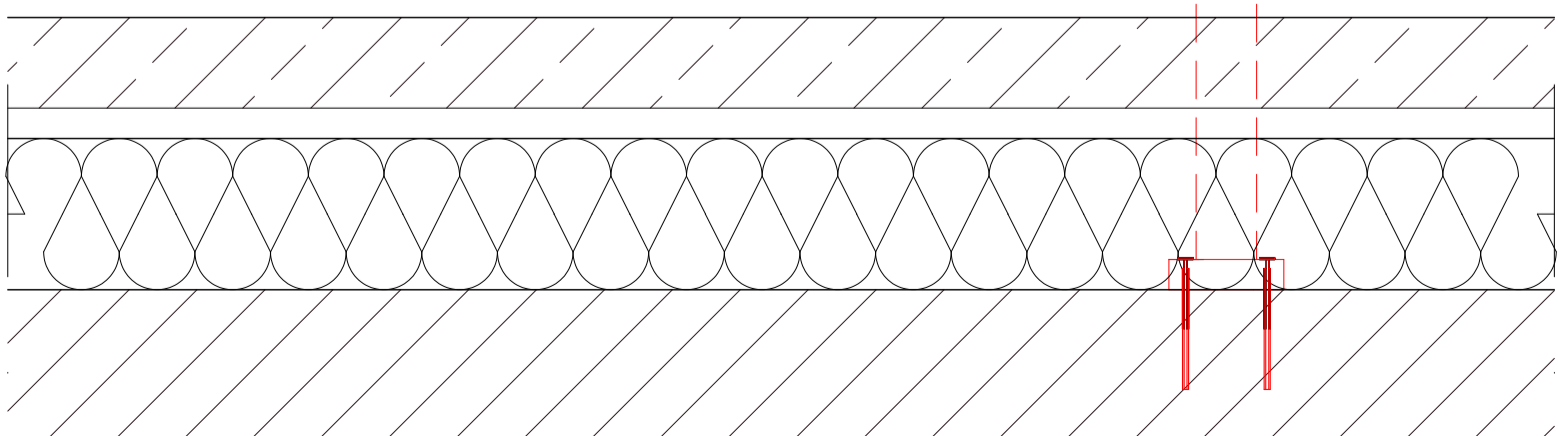

Kształtownik
nierównoramienny
80 x 40 x 6 mm

SKALA 1:5

Rzut - przeszło
SKALA 1:5

Przesło - element balustrady
SKALA 1:5