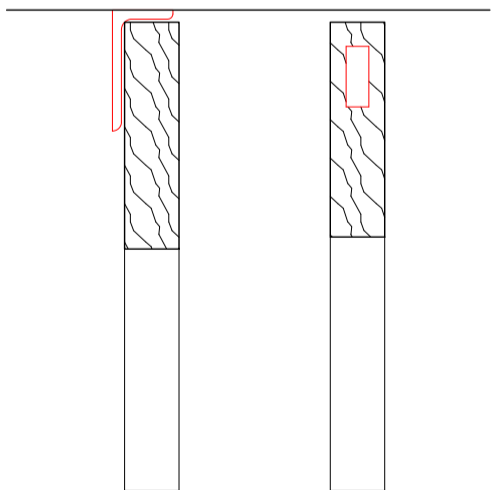

Kształtownik
nierównoramienny
80 x 40 x 6 mm

SKALA 1:5

Rzut - przeszło
SKALA 1:5

Przesło - element balustrady
SKALA 1:5