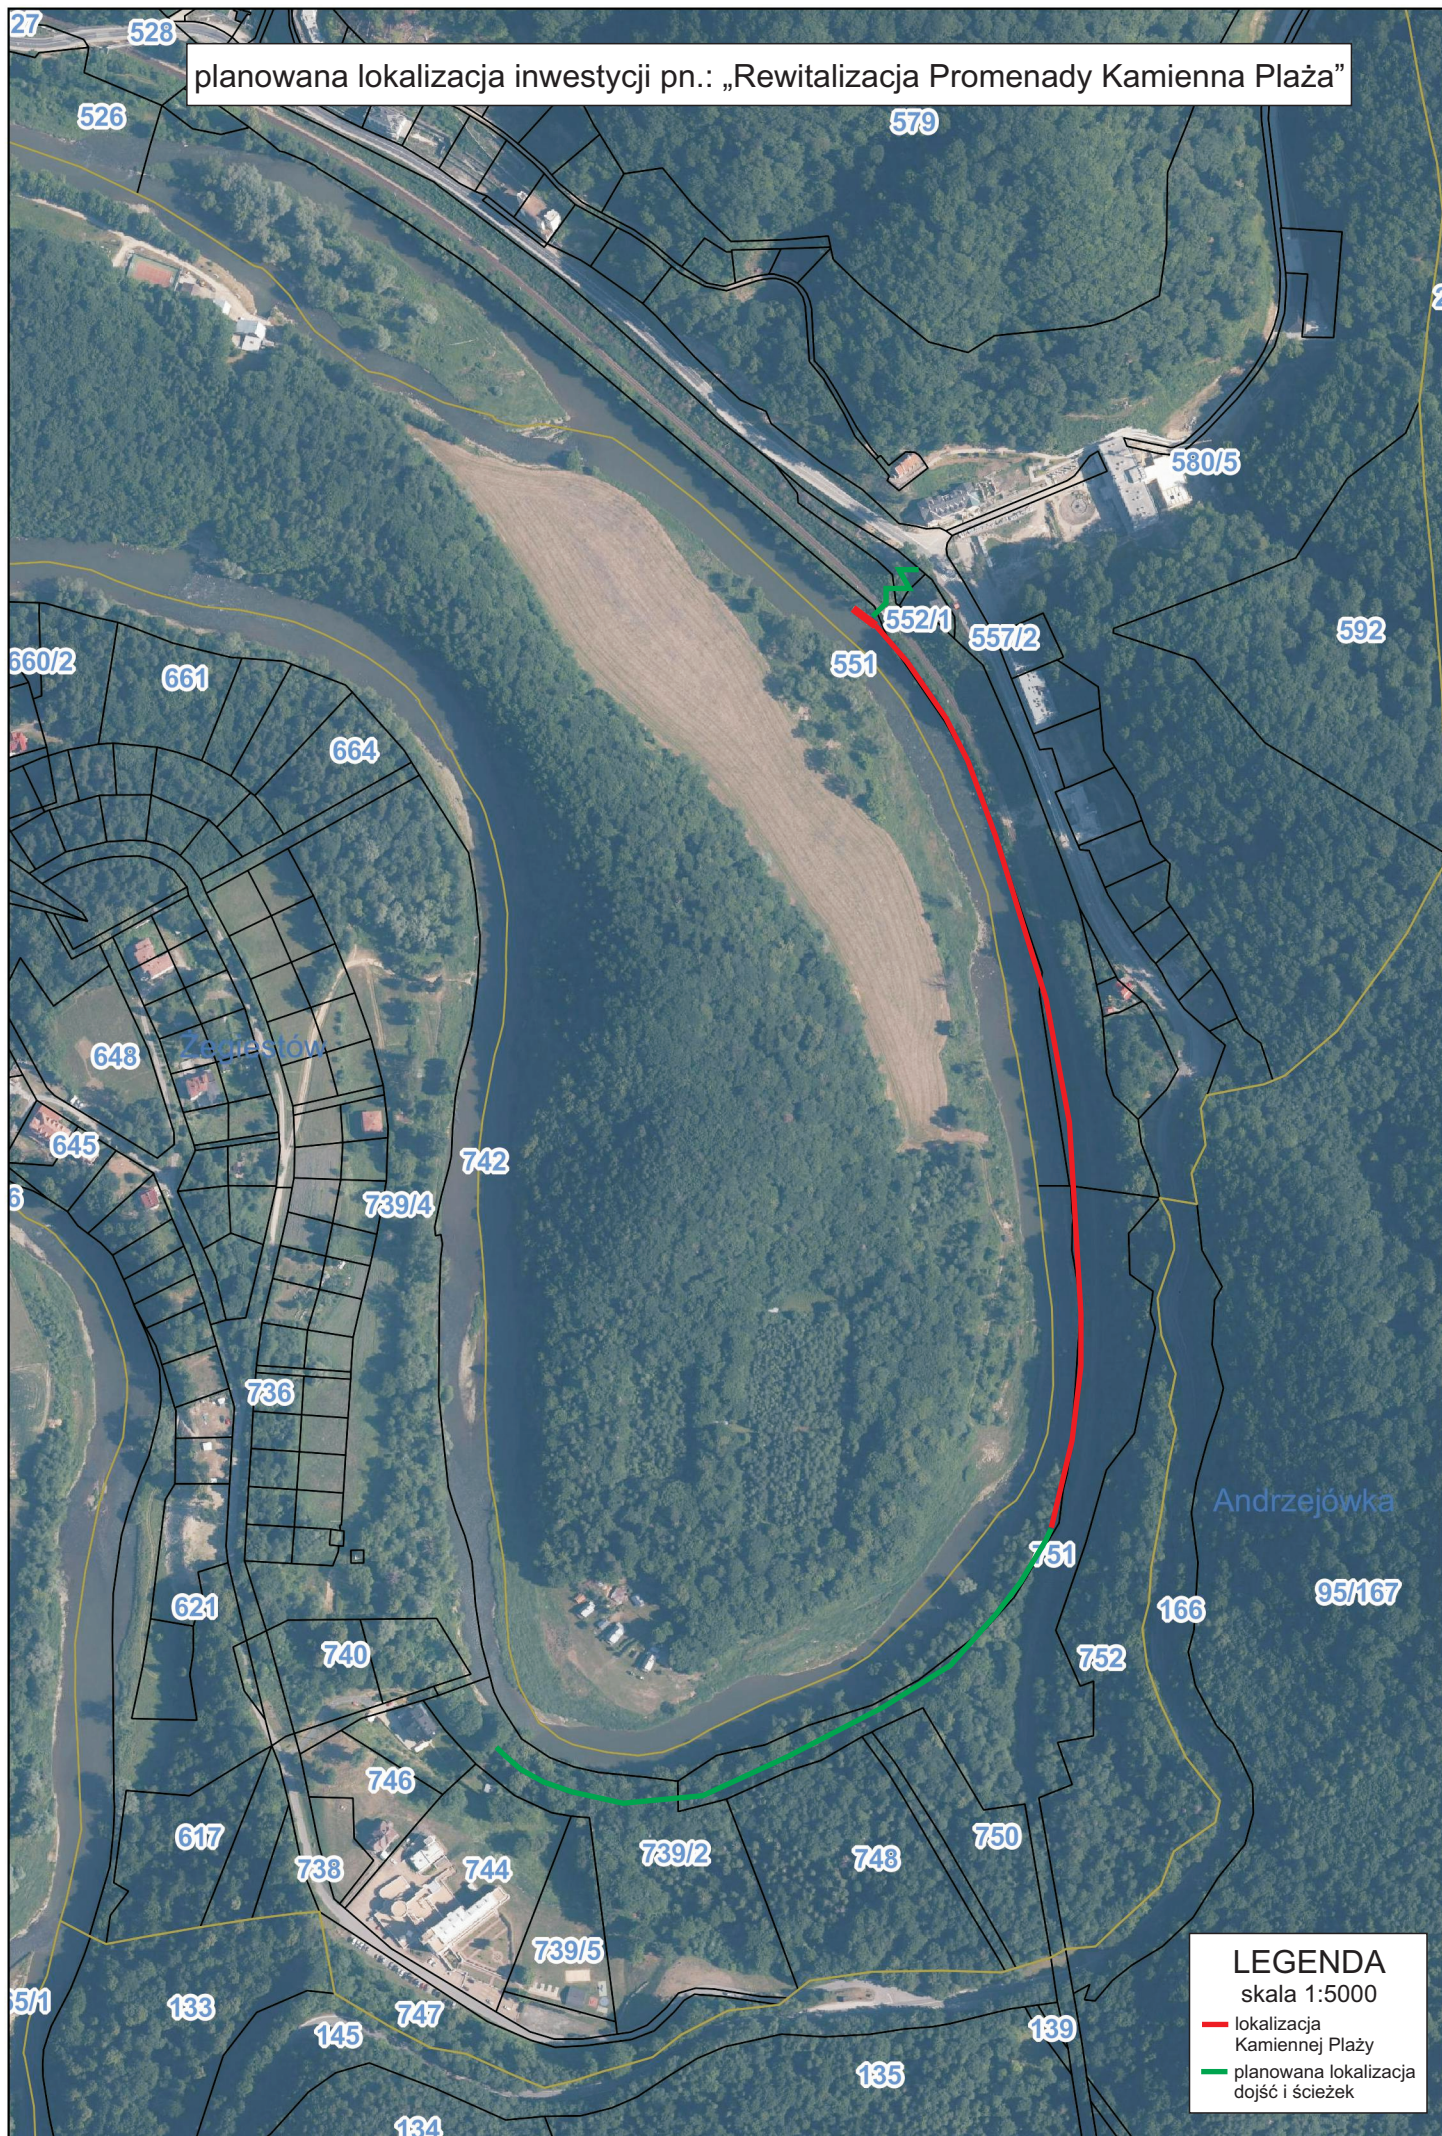

planowana lokalizacja inwestycji pn.: „Rewitalizacja Promenady Kamienna Plaža”

LEGENDA
skala 1:5000
— lokalizacja
Kamiennej Plaży
— planowana lokalizacja
dojść i ścieżek