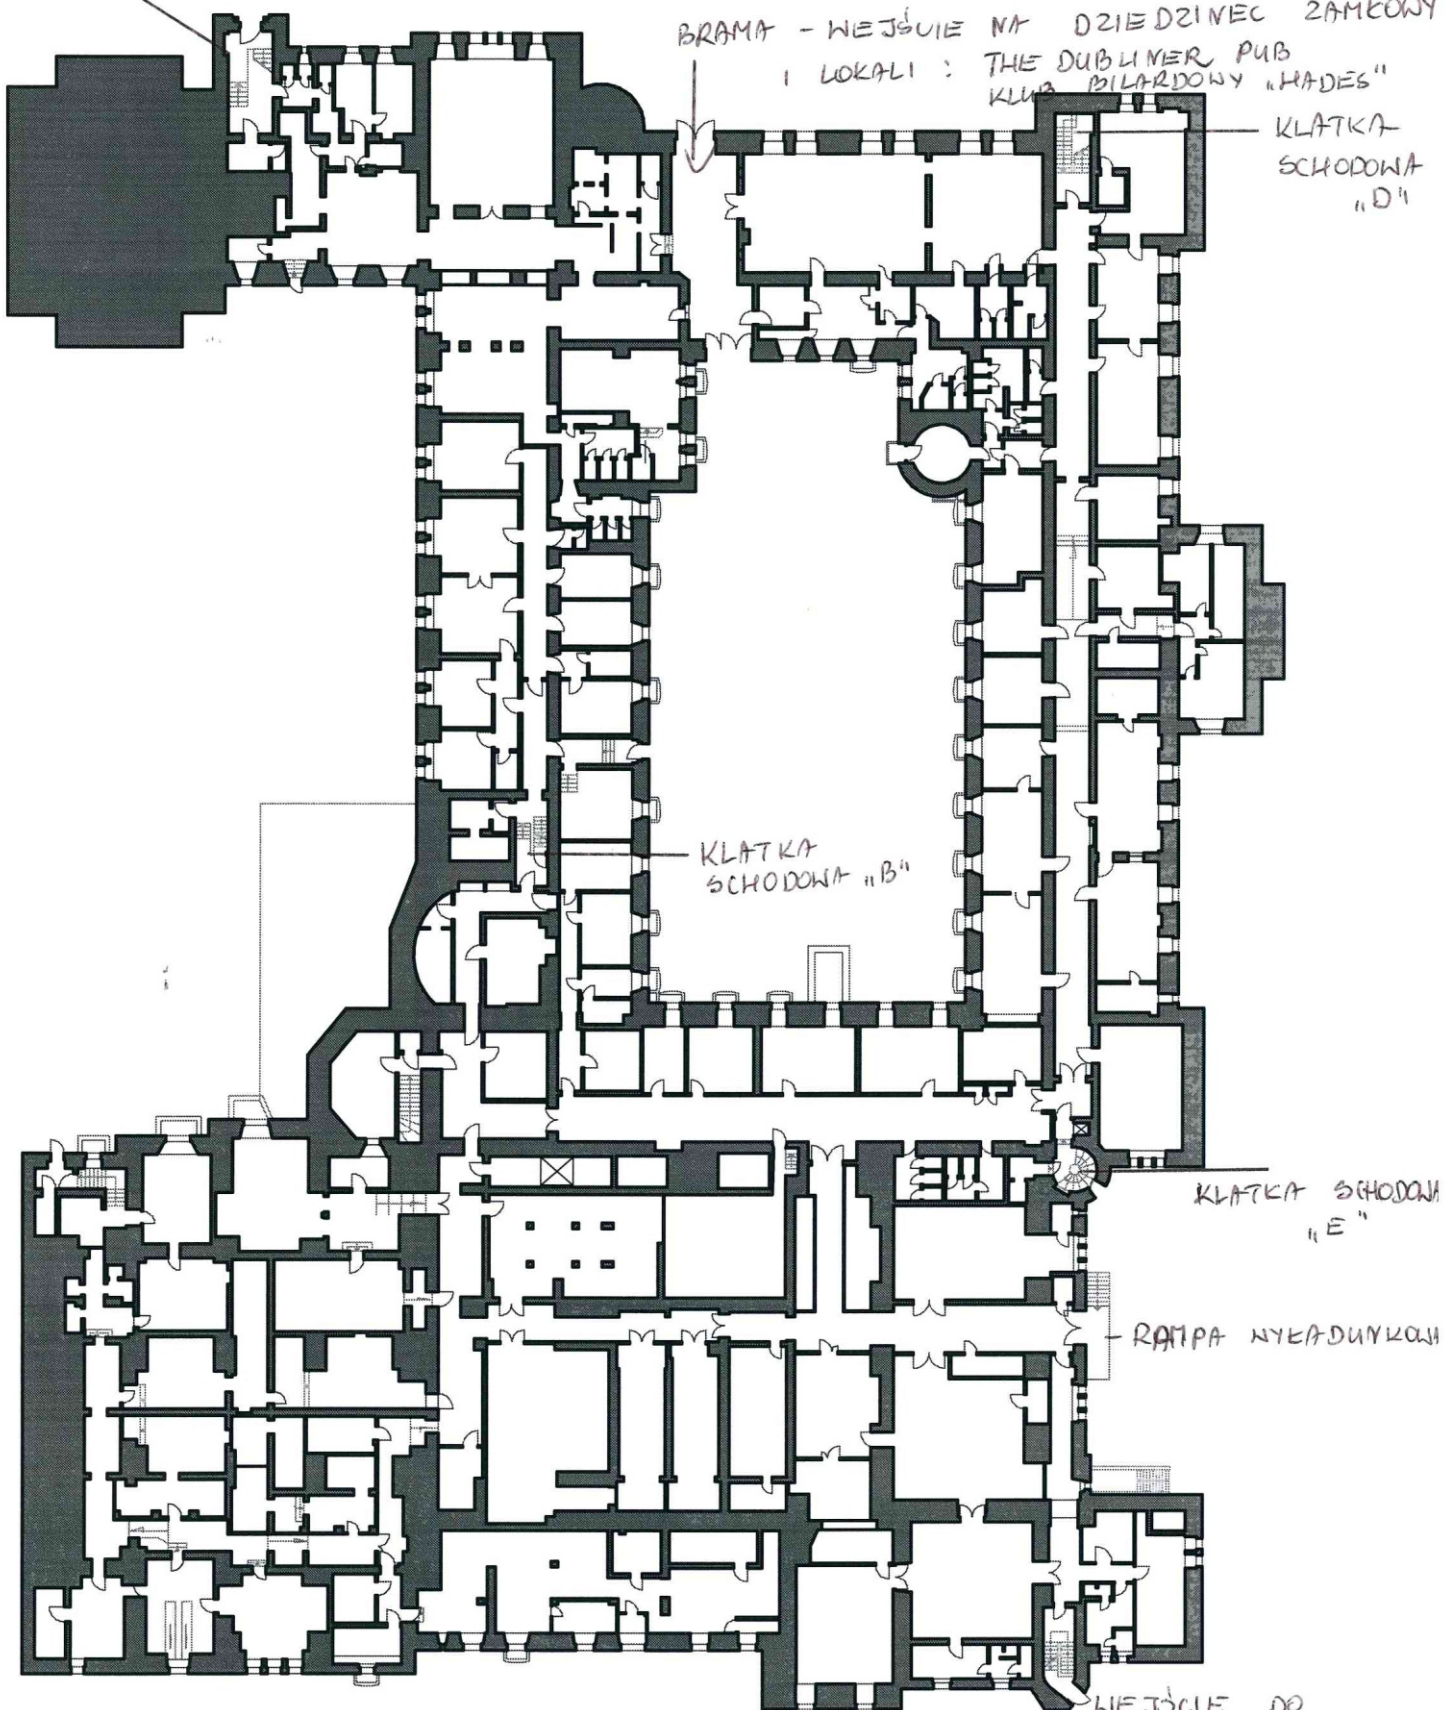

AL. NIEPODLEGŁOŚCI

SUTERENA

KLATKA SCHODOWA "C"

BRAMA - WEJŚCIE NA DZIEDZINEC ZAMKOWY
I LOKALI: THE DUBLINER PUB
KLUB BILARDOWY "HADES"

KLATKA
SCHODOWA
"D"

KLATKA
SCHODOWA "B"

KLATKA SCHODOWA
"E"

RAMPA NIEADUNKOWA

WEJŚCIE DO
"BLUE NOTE CLUB"

ULICA ŚWIĘTY MARCIN

ULICA T. KOŚCIUSZKI

PARTER

KLATKA SCHODOWA "C"

KLATKA SCHODOWA "D"

GALEZIA PROFIL

WIEŻA ZEGAROWA

PARK

DZIEDZIMIEC ZAMKOWY

PORTIERNIA GŁÓWNA

KLATKA SCHODOWA "B"

WEJŚCIE B

KLATKA SCHODOWA "E"

DZIEDZIMIEC - OGROJ RÓŻANY

KLATKA SCHODOWA "A"

POKOJE GOŚCINNE WEJŚCIE

DZIEDZIMIEC MASZTAŁARNI

WEJŚCIE A

KASY, INFORMACJA

KLATKA SCHODOWA "F"

ULICA T. KOŚCIUŚKI

ULICA A. FREDRY

ULICA ŚNIEŻY MARCIN