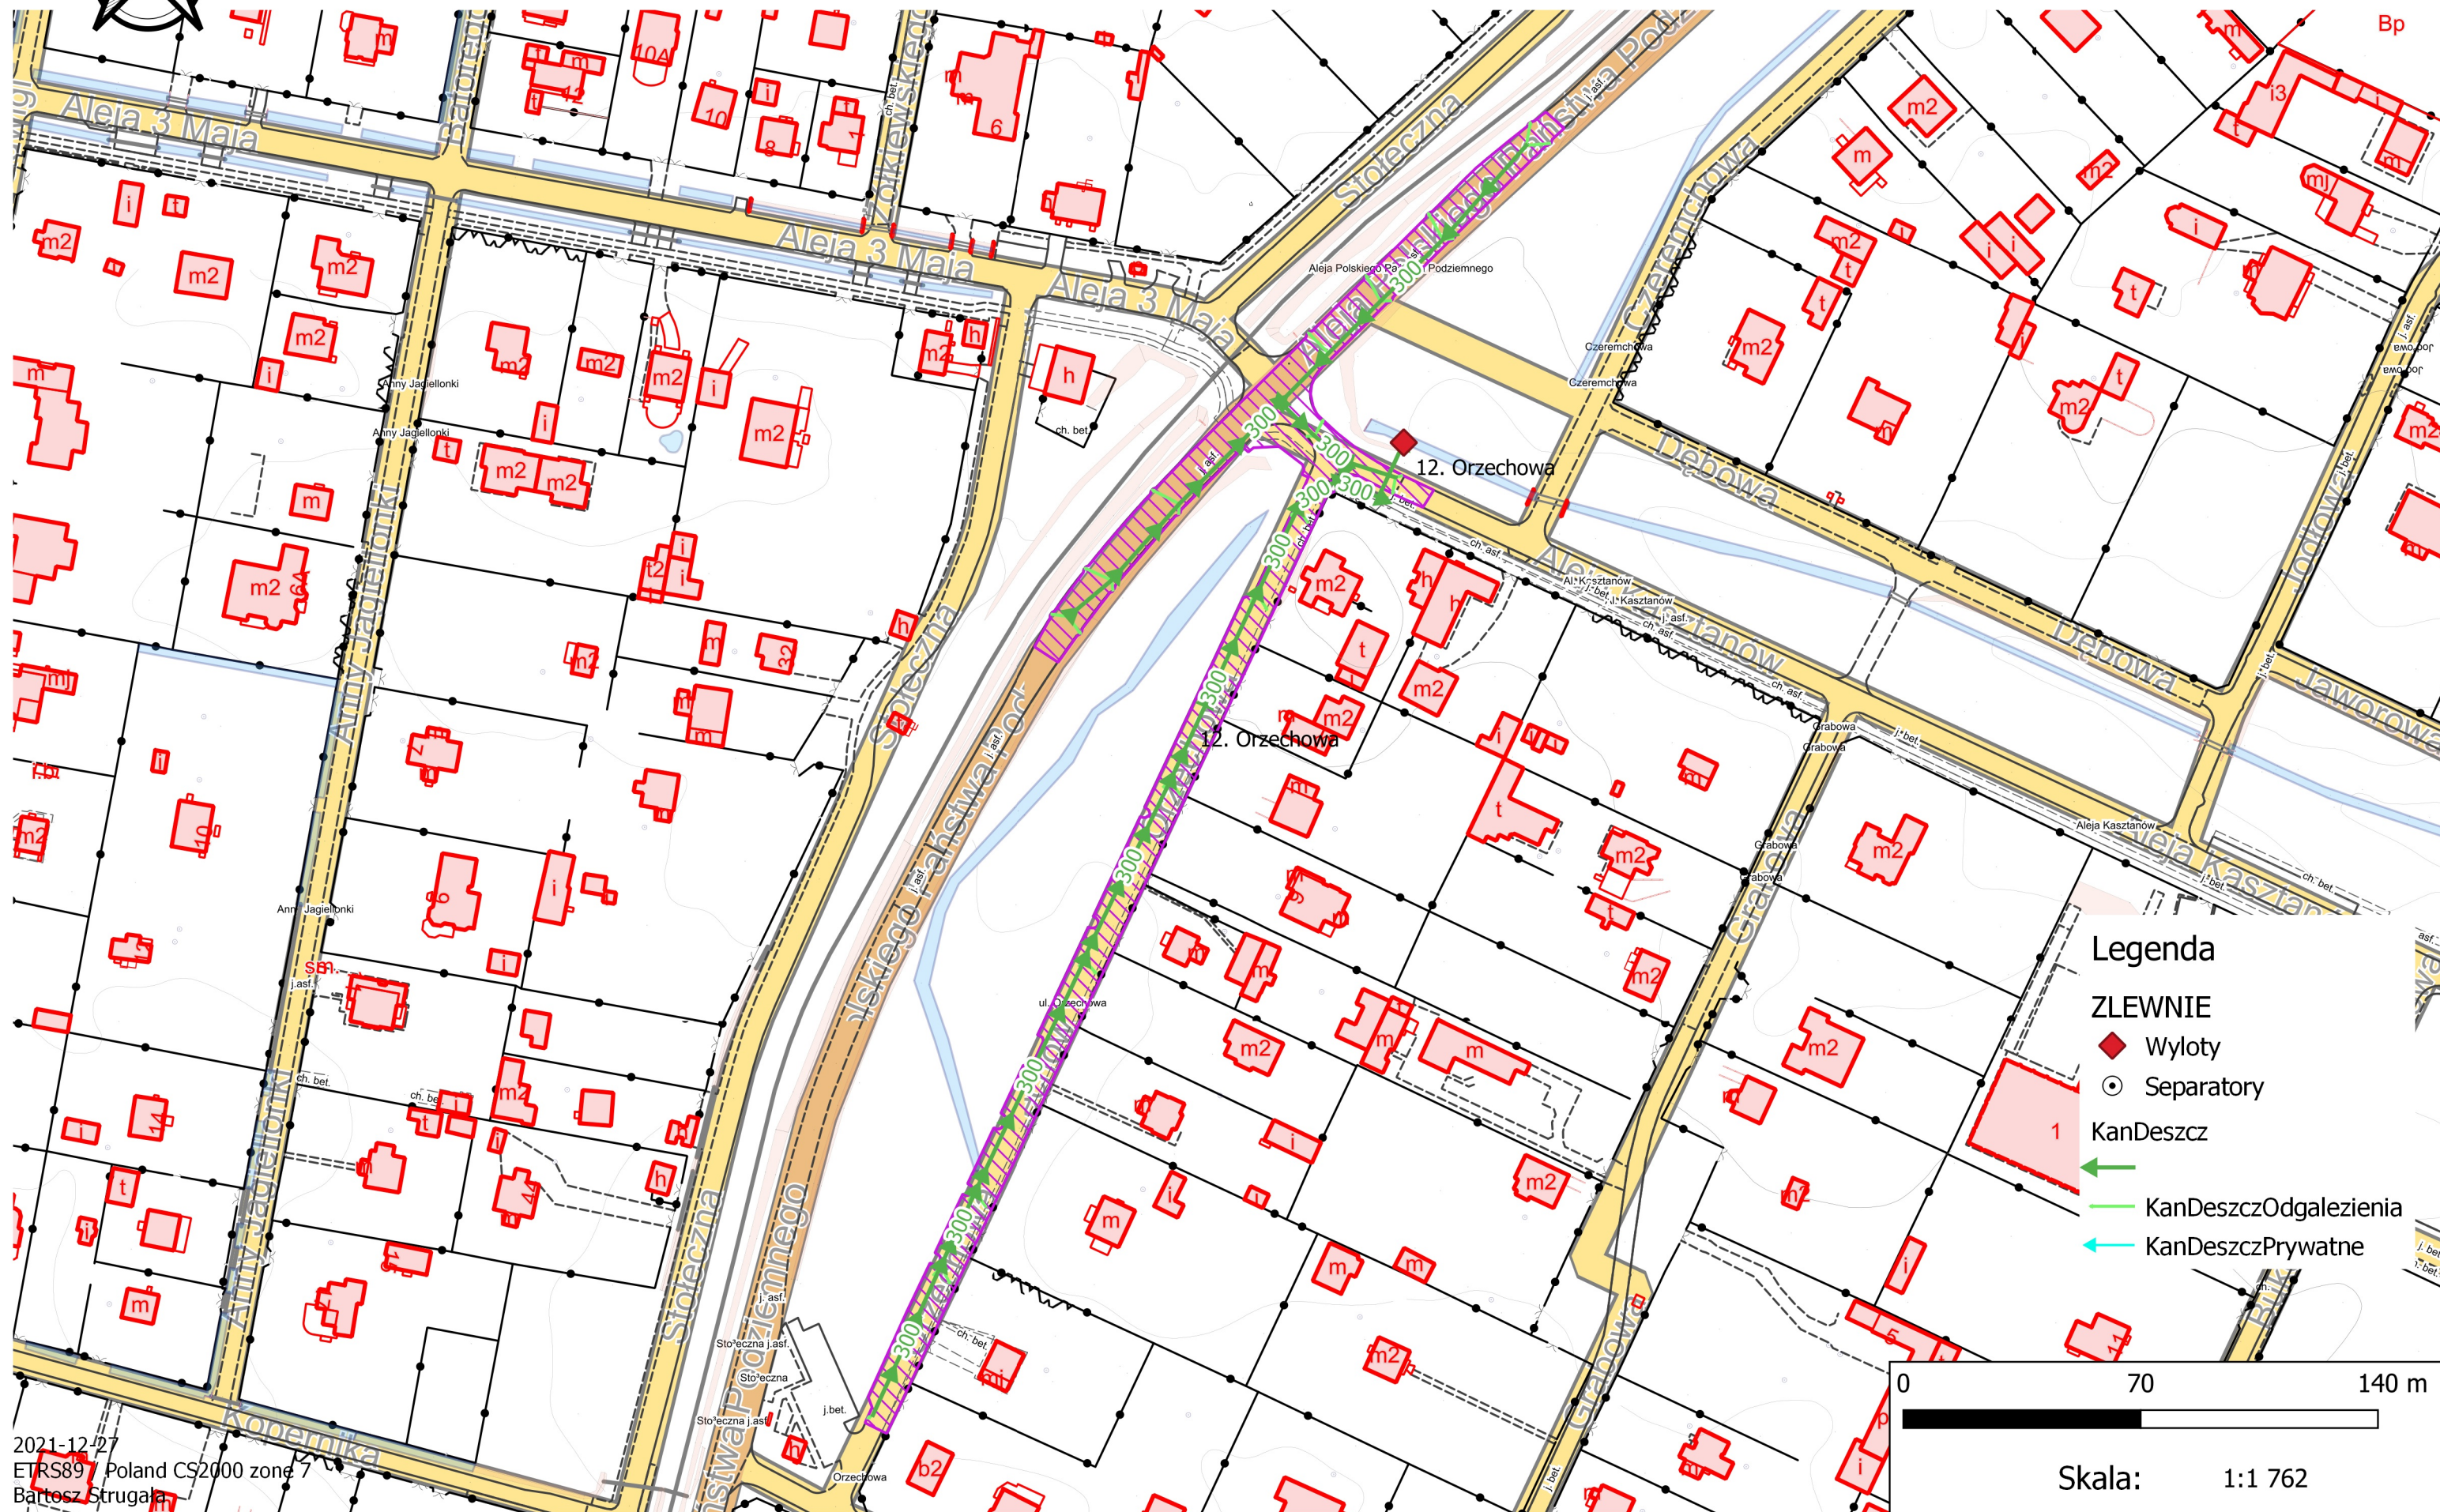

# Zlewnia: 12. Orzechowa

## Legenda

### ZLEWNIE

- ◆ Wyloty
- ⊙ Separatory

- ← KanDeszcz
- ← KanDeszczOdgalezenia
- ← KanDeszczPrywatne