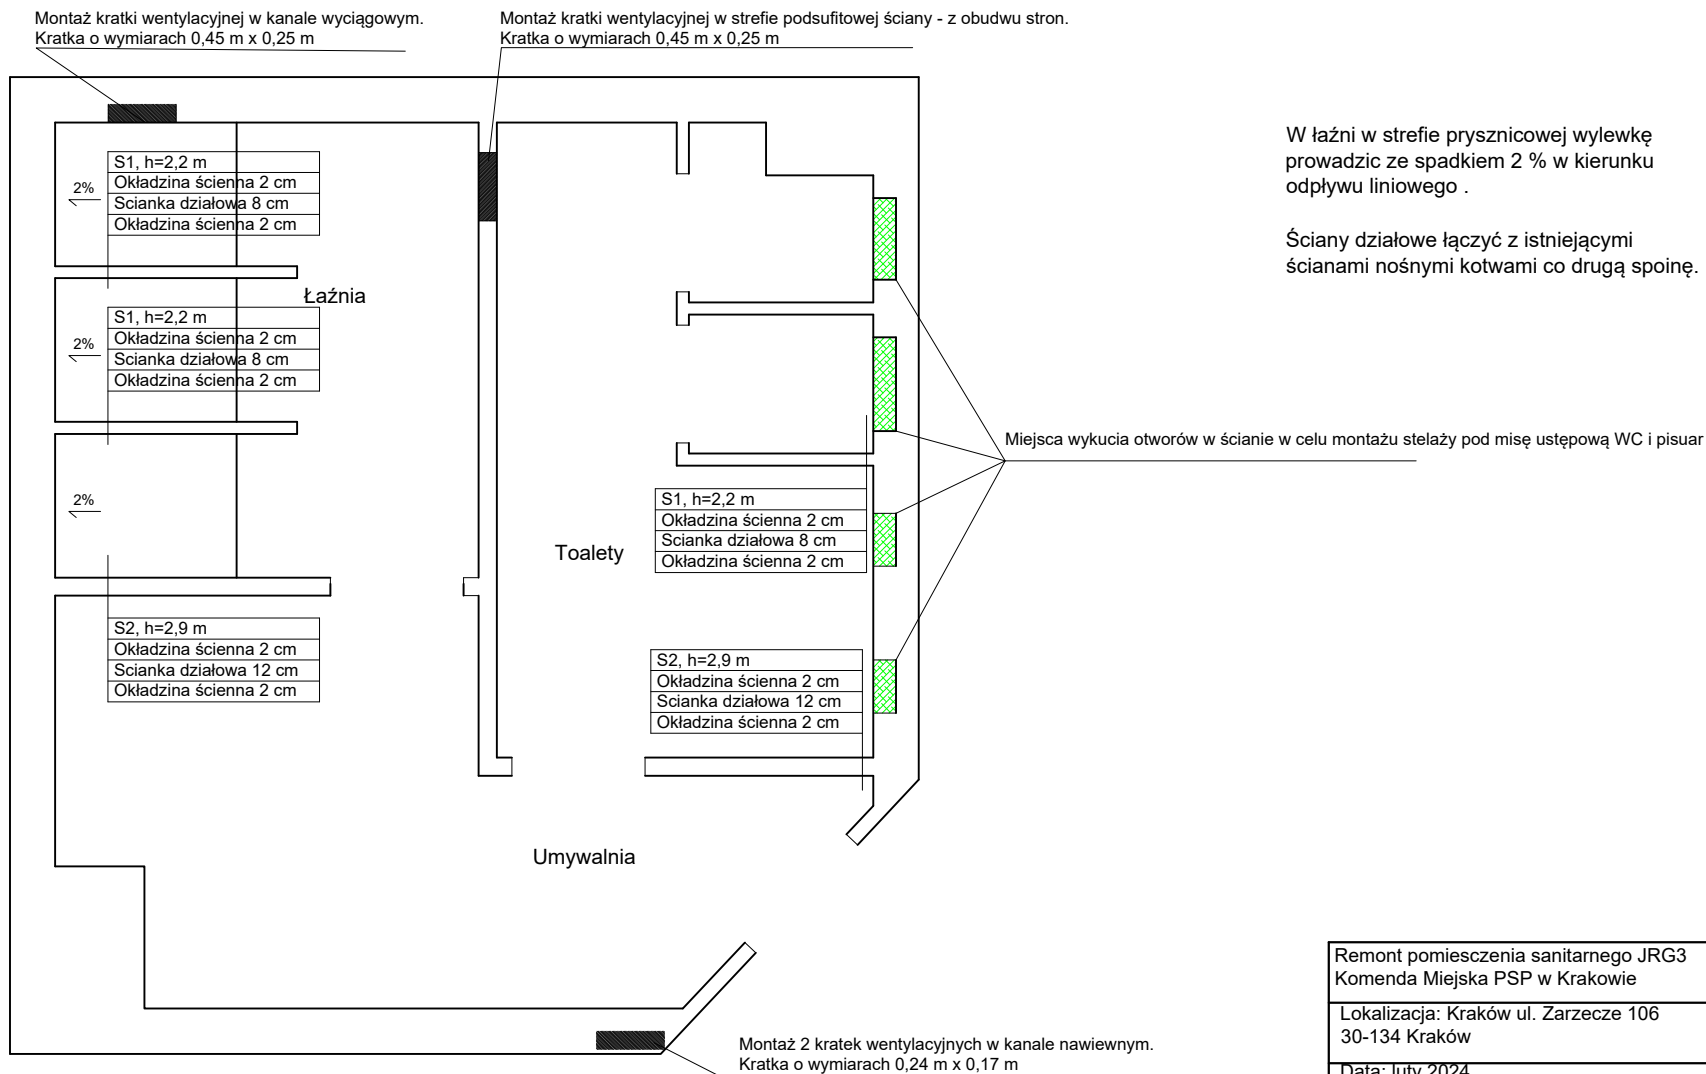

Konstrukcja

Remont pomieszczenia sanitarnego JRG3 Komenda Miejska PSP w Krakowie	
Lokalizacja: Kraków ul. Zarzecze 106 30-134 Kraków	
Data: luty 2024	
Nazwa: Konstrukcja	
skala 1:50	lokalizacja I piętro