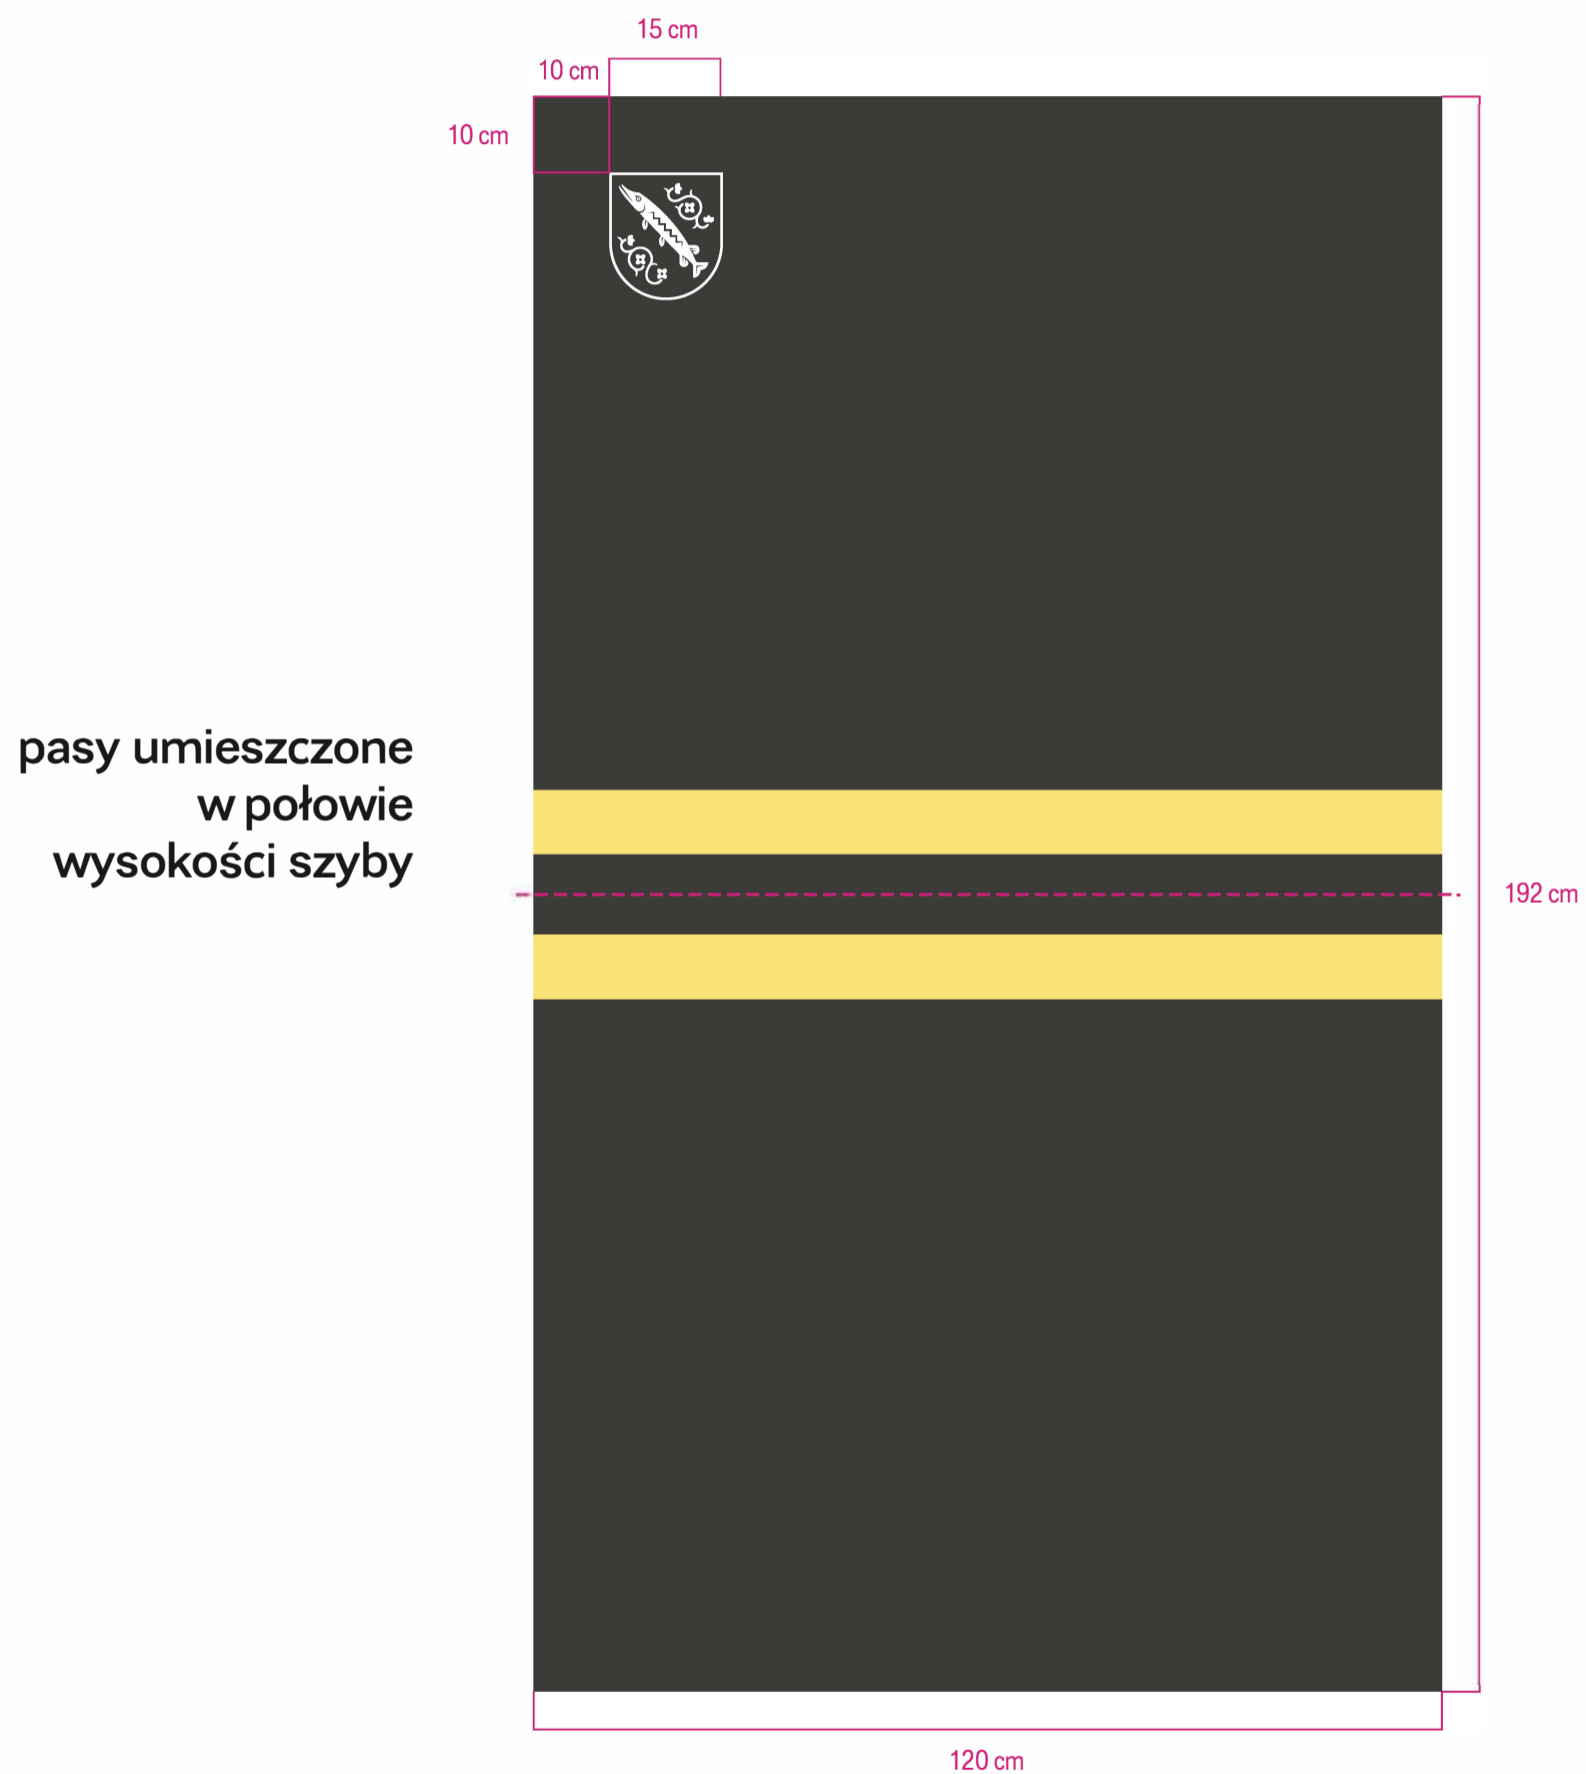

Znakowanie szyby przystanku autobusowego

Wykonanie: wyklejenie folią ploterowaną odblaskową, białą
Trwałość folii minimum 10 lat