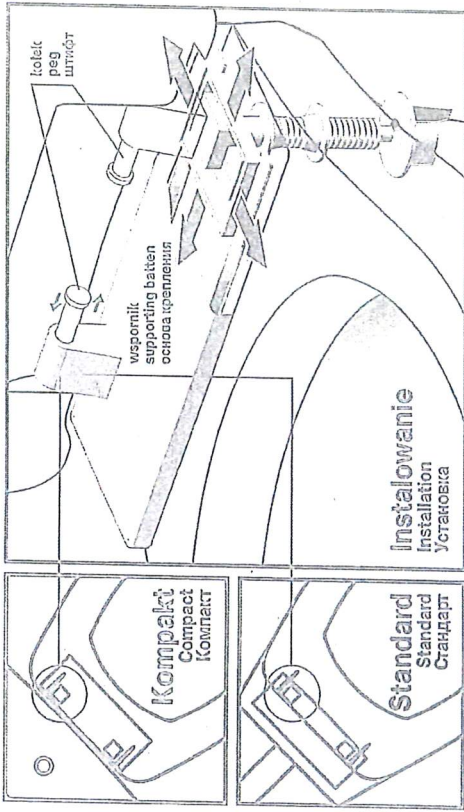

# Deska sedesowa uniwersalna

Universal toilet seat

Универсальная крышка для унитаза

96-111 Turowa Wola, ul. Turowa Wola 47A ; tel. (48 22 7563591, 717-51-33)

DO RÓŻNYCH TYPÓW SEDESÓW

Odwrocone położenia wspornika umożliwiają dostosowanie deski do muszli typu standard:

- ← WYJĄC KOŁEK
- ← ODWRÓCIĆ WSPORNIK
- ← WŁOZYĆ KOŁEK

FOR DIFFERENT TYPE OF TOILET BOWLS

Opposite position supporting batten make possible adapt seat to standard toilet bowl:

- ← TAKE OUT THE PEG
- ← TURN BACK SUPPORTING BATTEN
- ← PUT IN THE PEG

ДЛЯ РАЗНЫХ ТИПОВ МУШЛ

Изменения положения основы крепления можно установить крышку на обычный унитаз:

- ← ВЫНУТЬ ШТИФТ
- ← ПОВЕРНУТЬ ОСНОВУ КРЕПЛЕНИЯ
- ← ВСТАВИТЬ ШТИФТ

e-mail: [biurozola@karoplast.pl](mailto:biurozola@karoplast.pl) www.zolagroup.pl