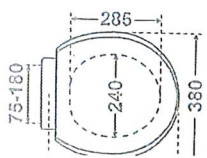

- ← WYJĄC KOŁEK
- ← ODWRÓCIĆ WSPORNIK
- ← WŁOZYĆ KOŁEK

FOR DIFFERENT TYPE OF TOILET BOWLS

Opposite position supporting batten make possible adapt seat to standard toilet bowl:

- ← TAKE OUT THE PEG
- ← TURN BACK SUPPORTING BATTEN
- ← PUT IN THE PEG

ДЛЯ РАЗНЫХ ТИПОВ МУШЛ

Изменения положения основы крепления можно установить крышку на обычный унитаз:

- ← ВЫНУТЬ ШТИФТ
- ← ПОВЕРНУТЬ ОСНОВУ КРЕПЛЕНИЯ
- ← ВСТАВИТЬ ШТИФТ

e-mail: [biurozola@karoplast.pl](mailto:biurozola@karoplast.pl) www.zolagroup.pl