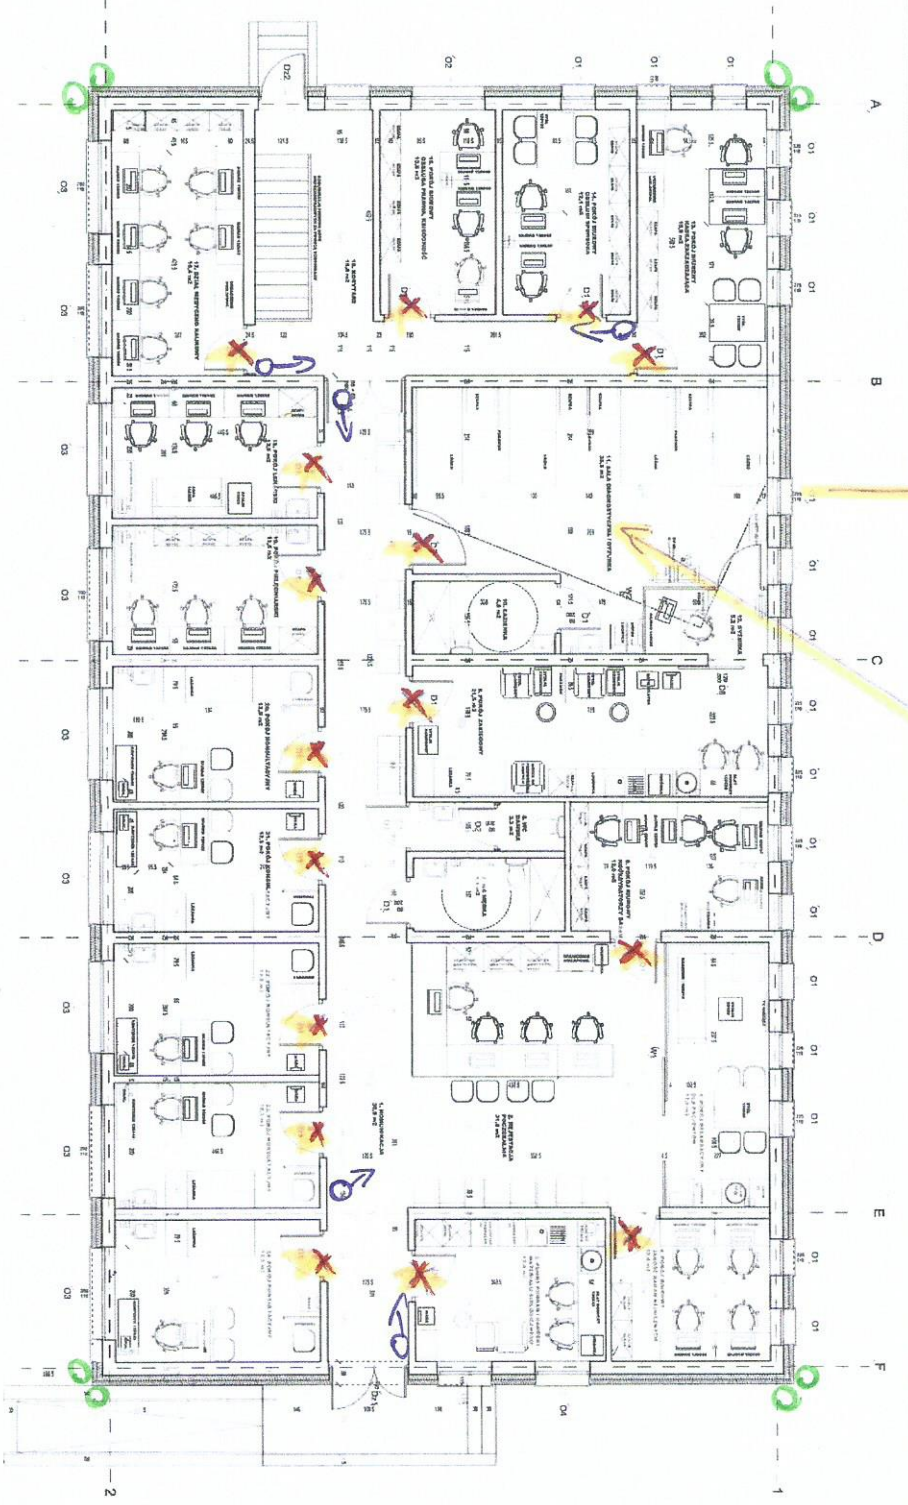

PARKKITY
DOSTÄRÄ

chess
hommetspele

šurrä