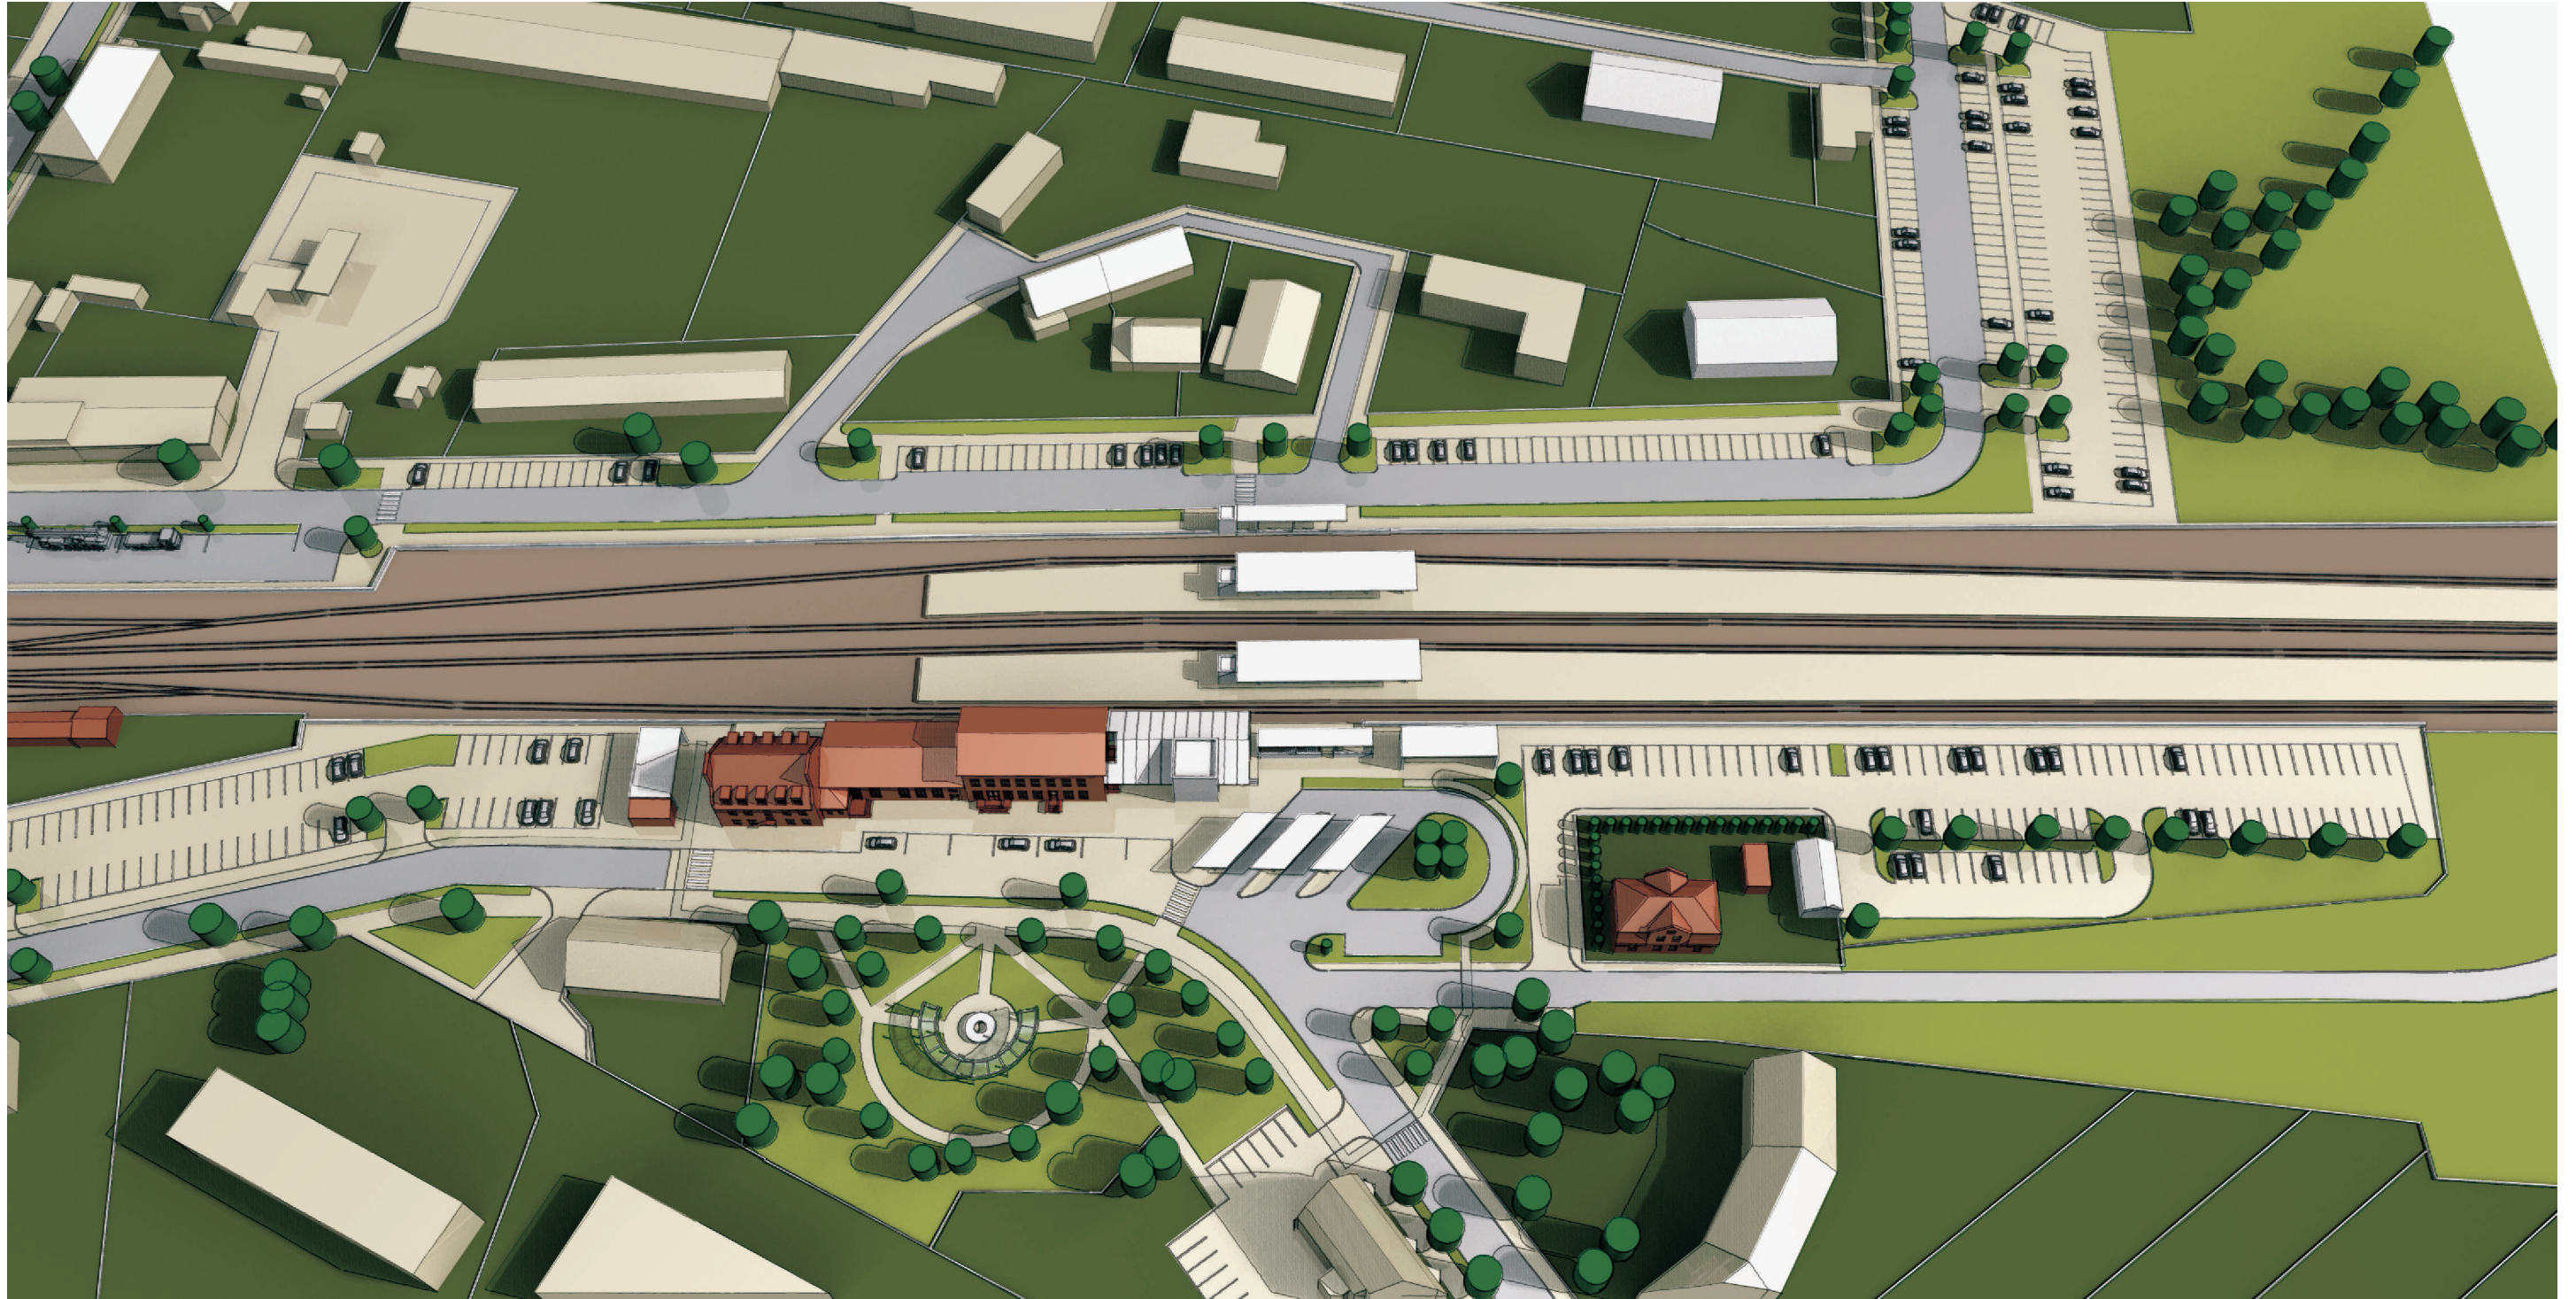

PLANOWANIE PRZESTRZENNE KONTRA . MGR INŻ. ARCH. DOROTA FRYNDT - HAŁABURDZIN . PAWEŁ HAŁABURDZIN
PLAC KOLEGIACKI 4/8 . 61-841 POZNAŃ . FAX 61 851 53 55 . GSM 604 157 242 . email : kontra_df@interia.pl

WSZELKIE PRAWA ZASTRZEŻONE