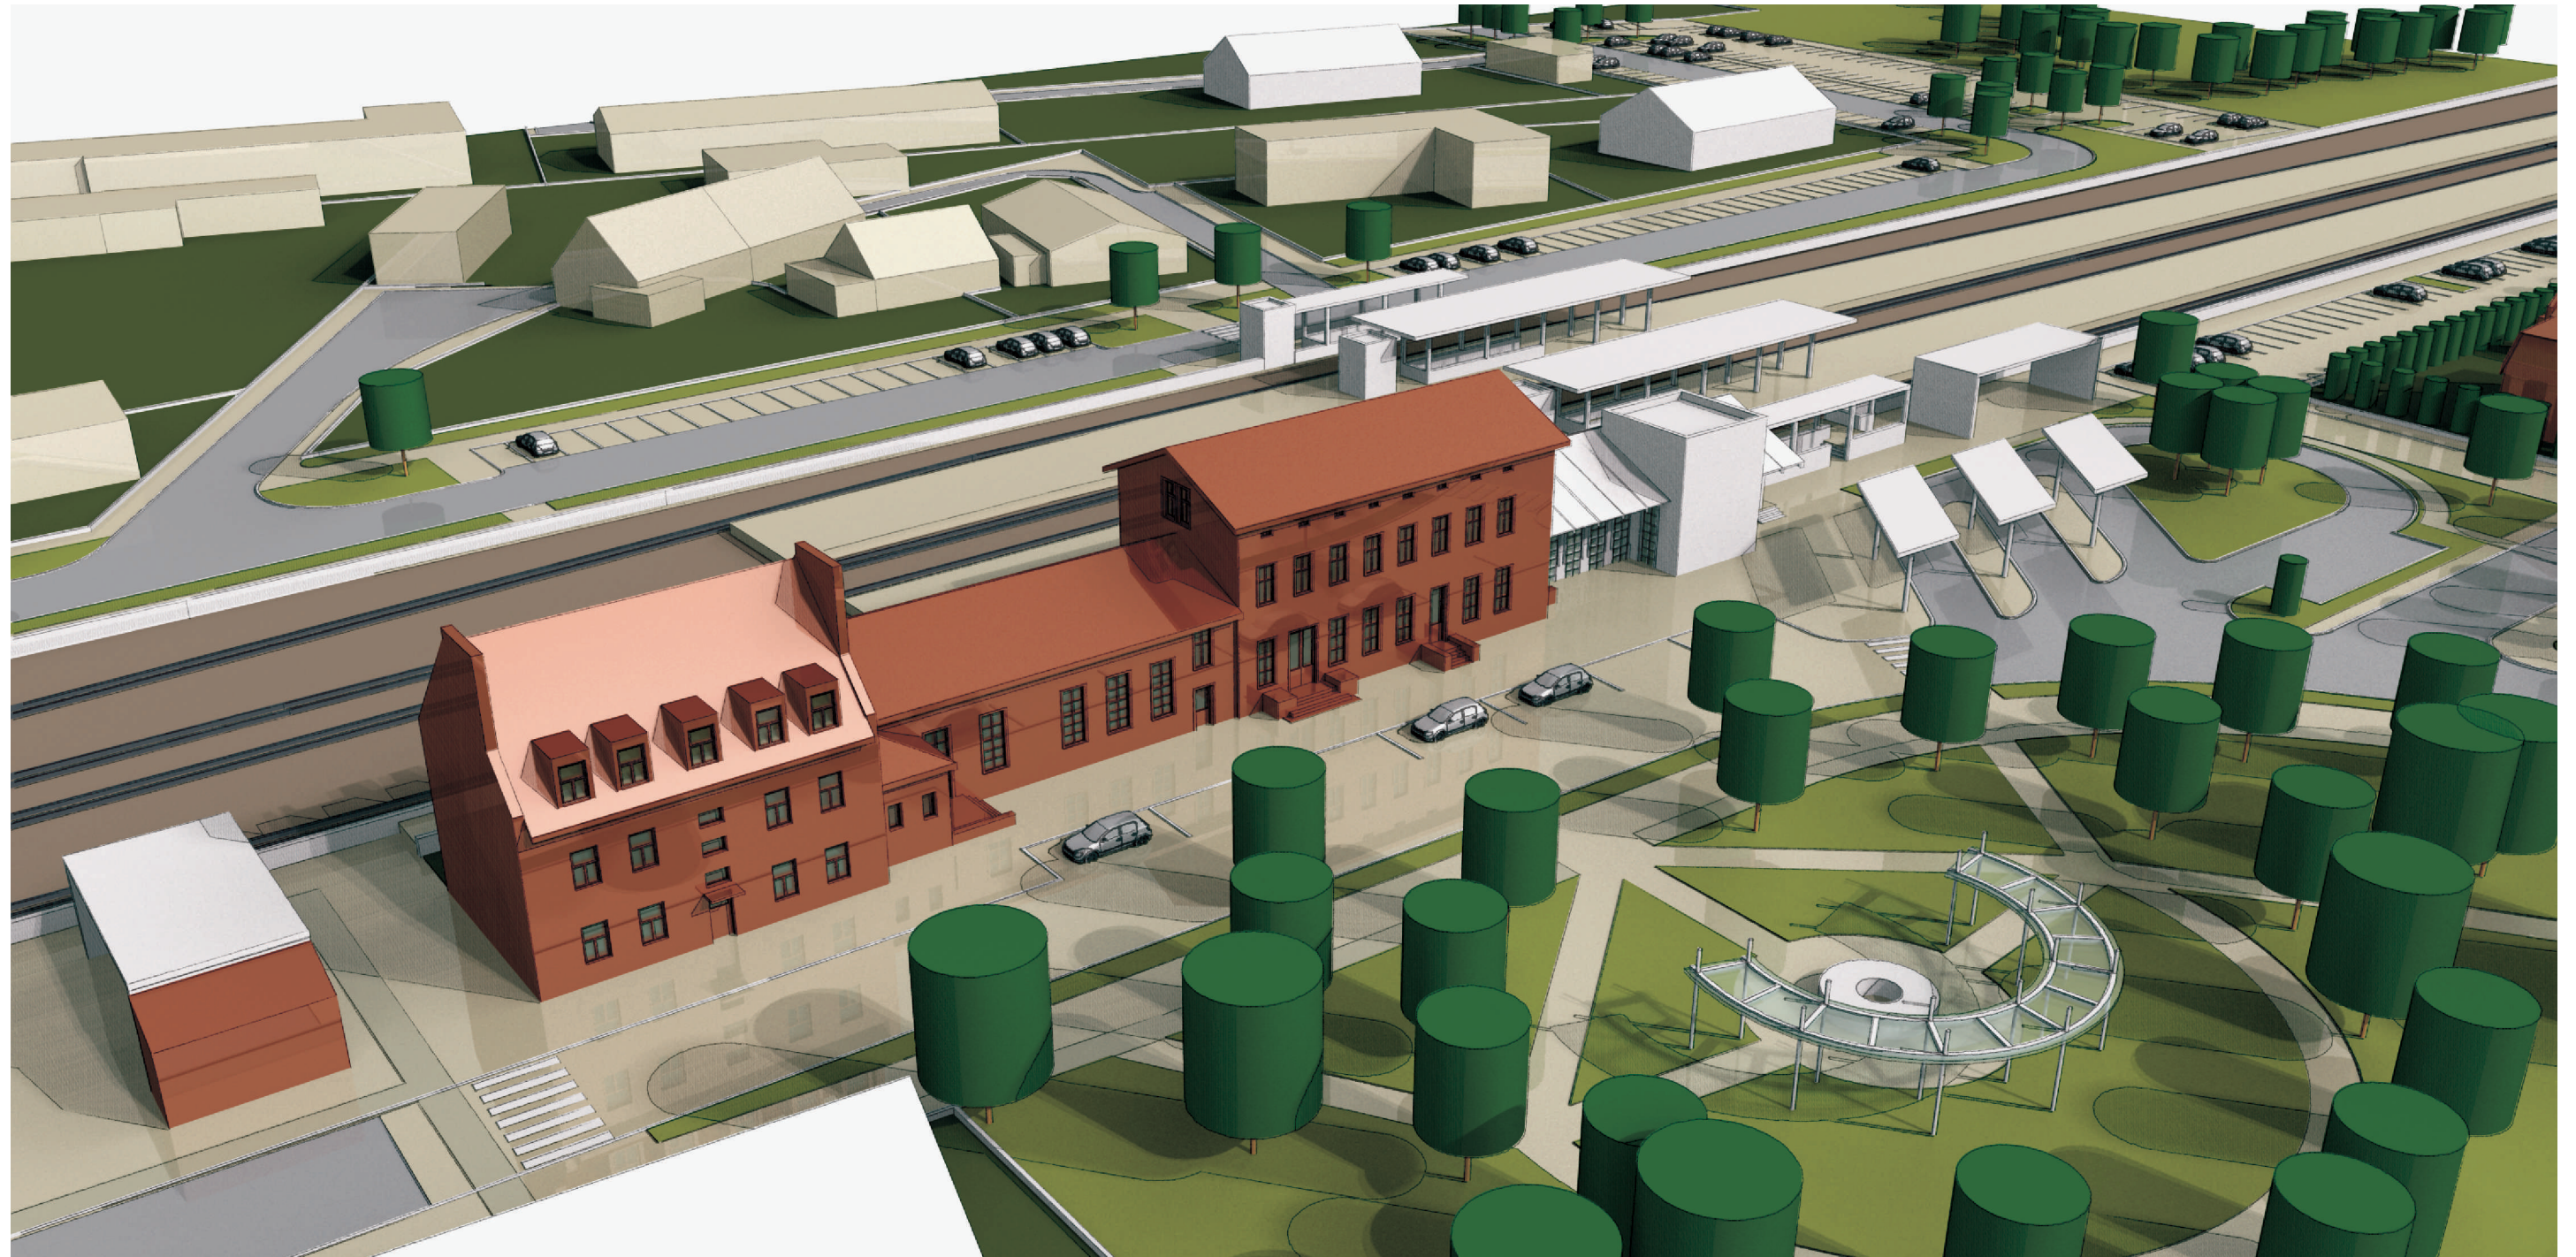

PLANOWANIE PRZESTRZENNE KONTRA . MGR INŻ. ARCH. DOROTA FRYNDT - HAŁABURDZIN . PAWEŁ HAŁABURDZIN
PLAC KOLEGIACKI 4/8 . 61-841 POZNAŃ . FAX 61 851 53 55 . GSM 604 157 242 . email : kontra_df@interia.pl

WSZELKIE PRAWA ZASTRZEŻONE