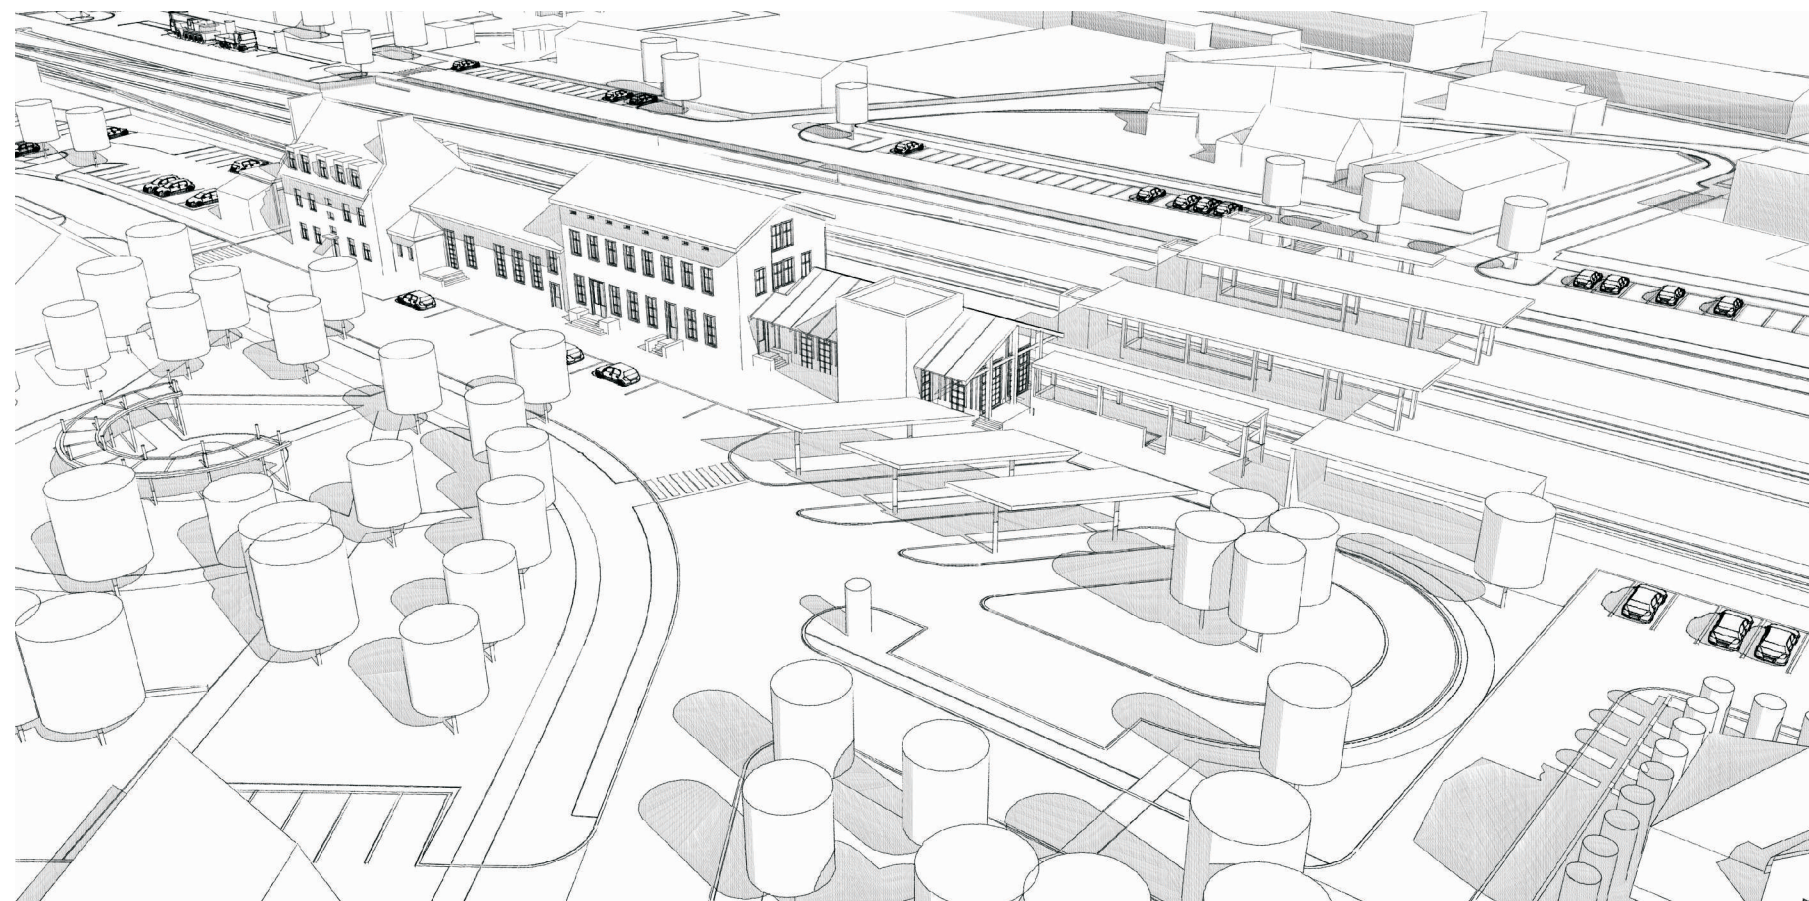

PLANOWANIE PRZESTRZENNE KONTRA . MGR INŻ. ARCH. DOROTA FRYNDT - HAŁABURDZIN . PAWEŁ HAŁABURDZIN
PLAC KOLEGIACKI 4/8 . 61-841 POZNAŃ . FAX 61 851 53 55 . GSM 604 157 242 . email : kontra_df@interia.pl

KONCEPCJA REALIZACJI ZINTEGROWANEGO WĘZŁA PRZESIADKOWEGO TRZCIANKA