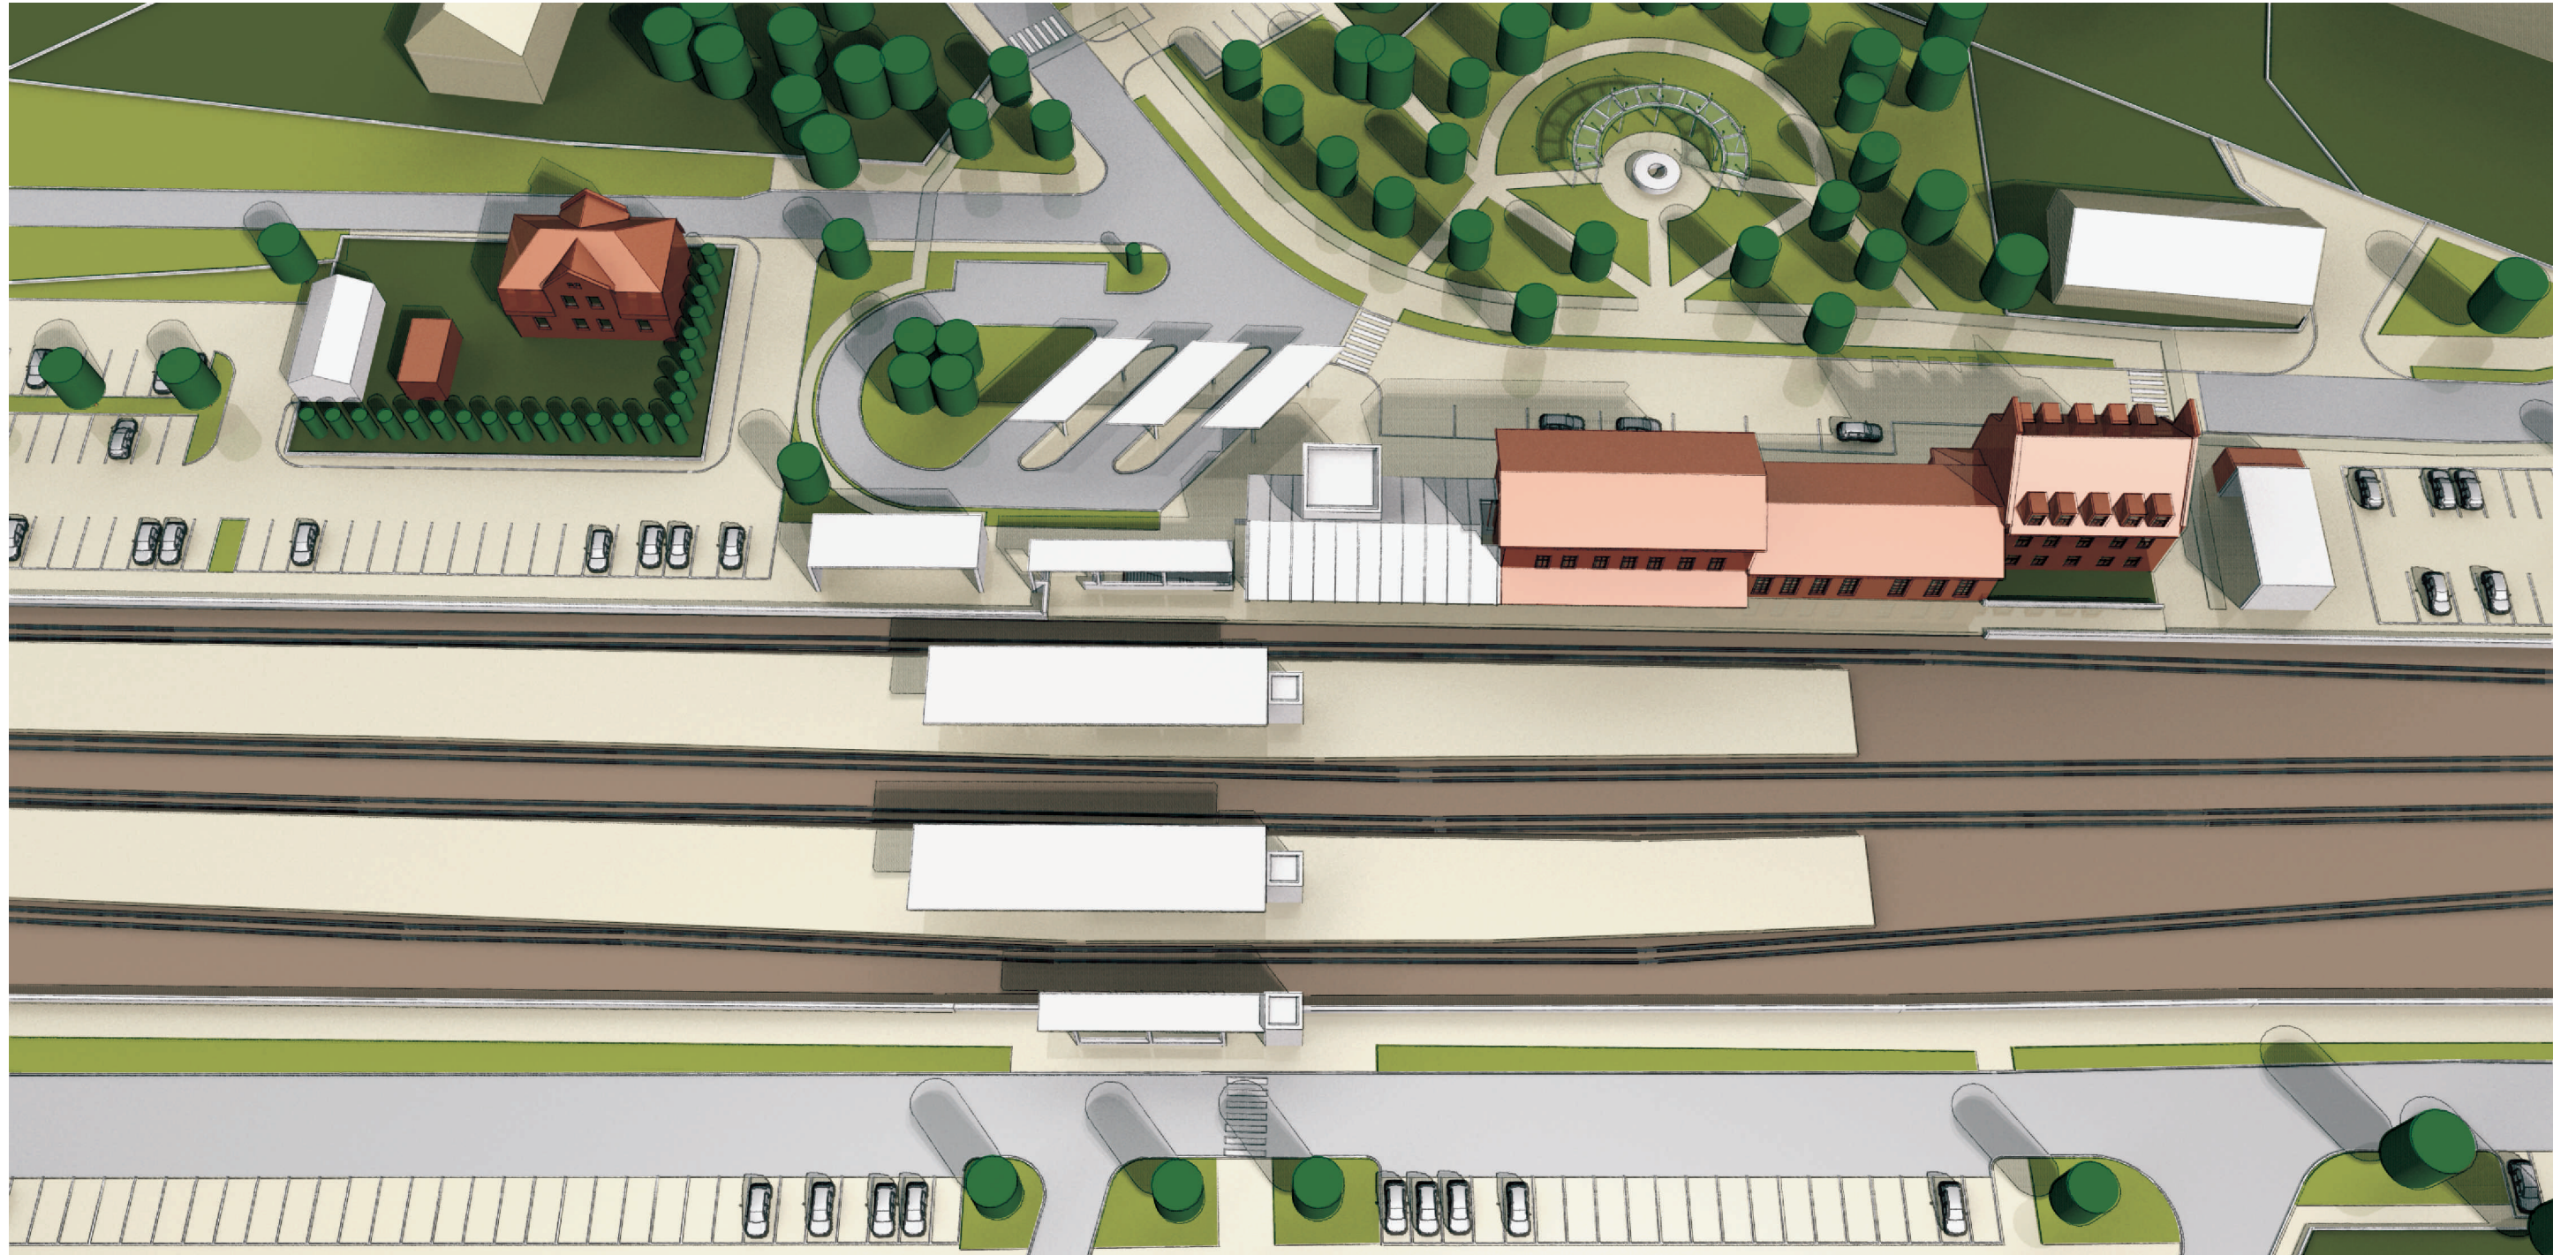

PLANOWANIE PRZESTRZENNE KONTRA . MGR INŻ. ARCH. DOROTA FRYNDT - HAŁABURDZIN . PAWEŁ HAŁABURDZIN
PLAC KOLEGIACKI 4/8 . 61-841 POZNAŃ . FAX 61 851 53 55 . GSM 604 157 242 . email : kontra_df@interia.pl

WSZELKIE PRAWA ZASTRZEŻONE