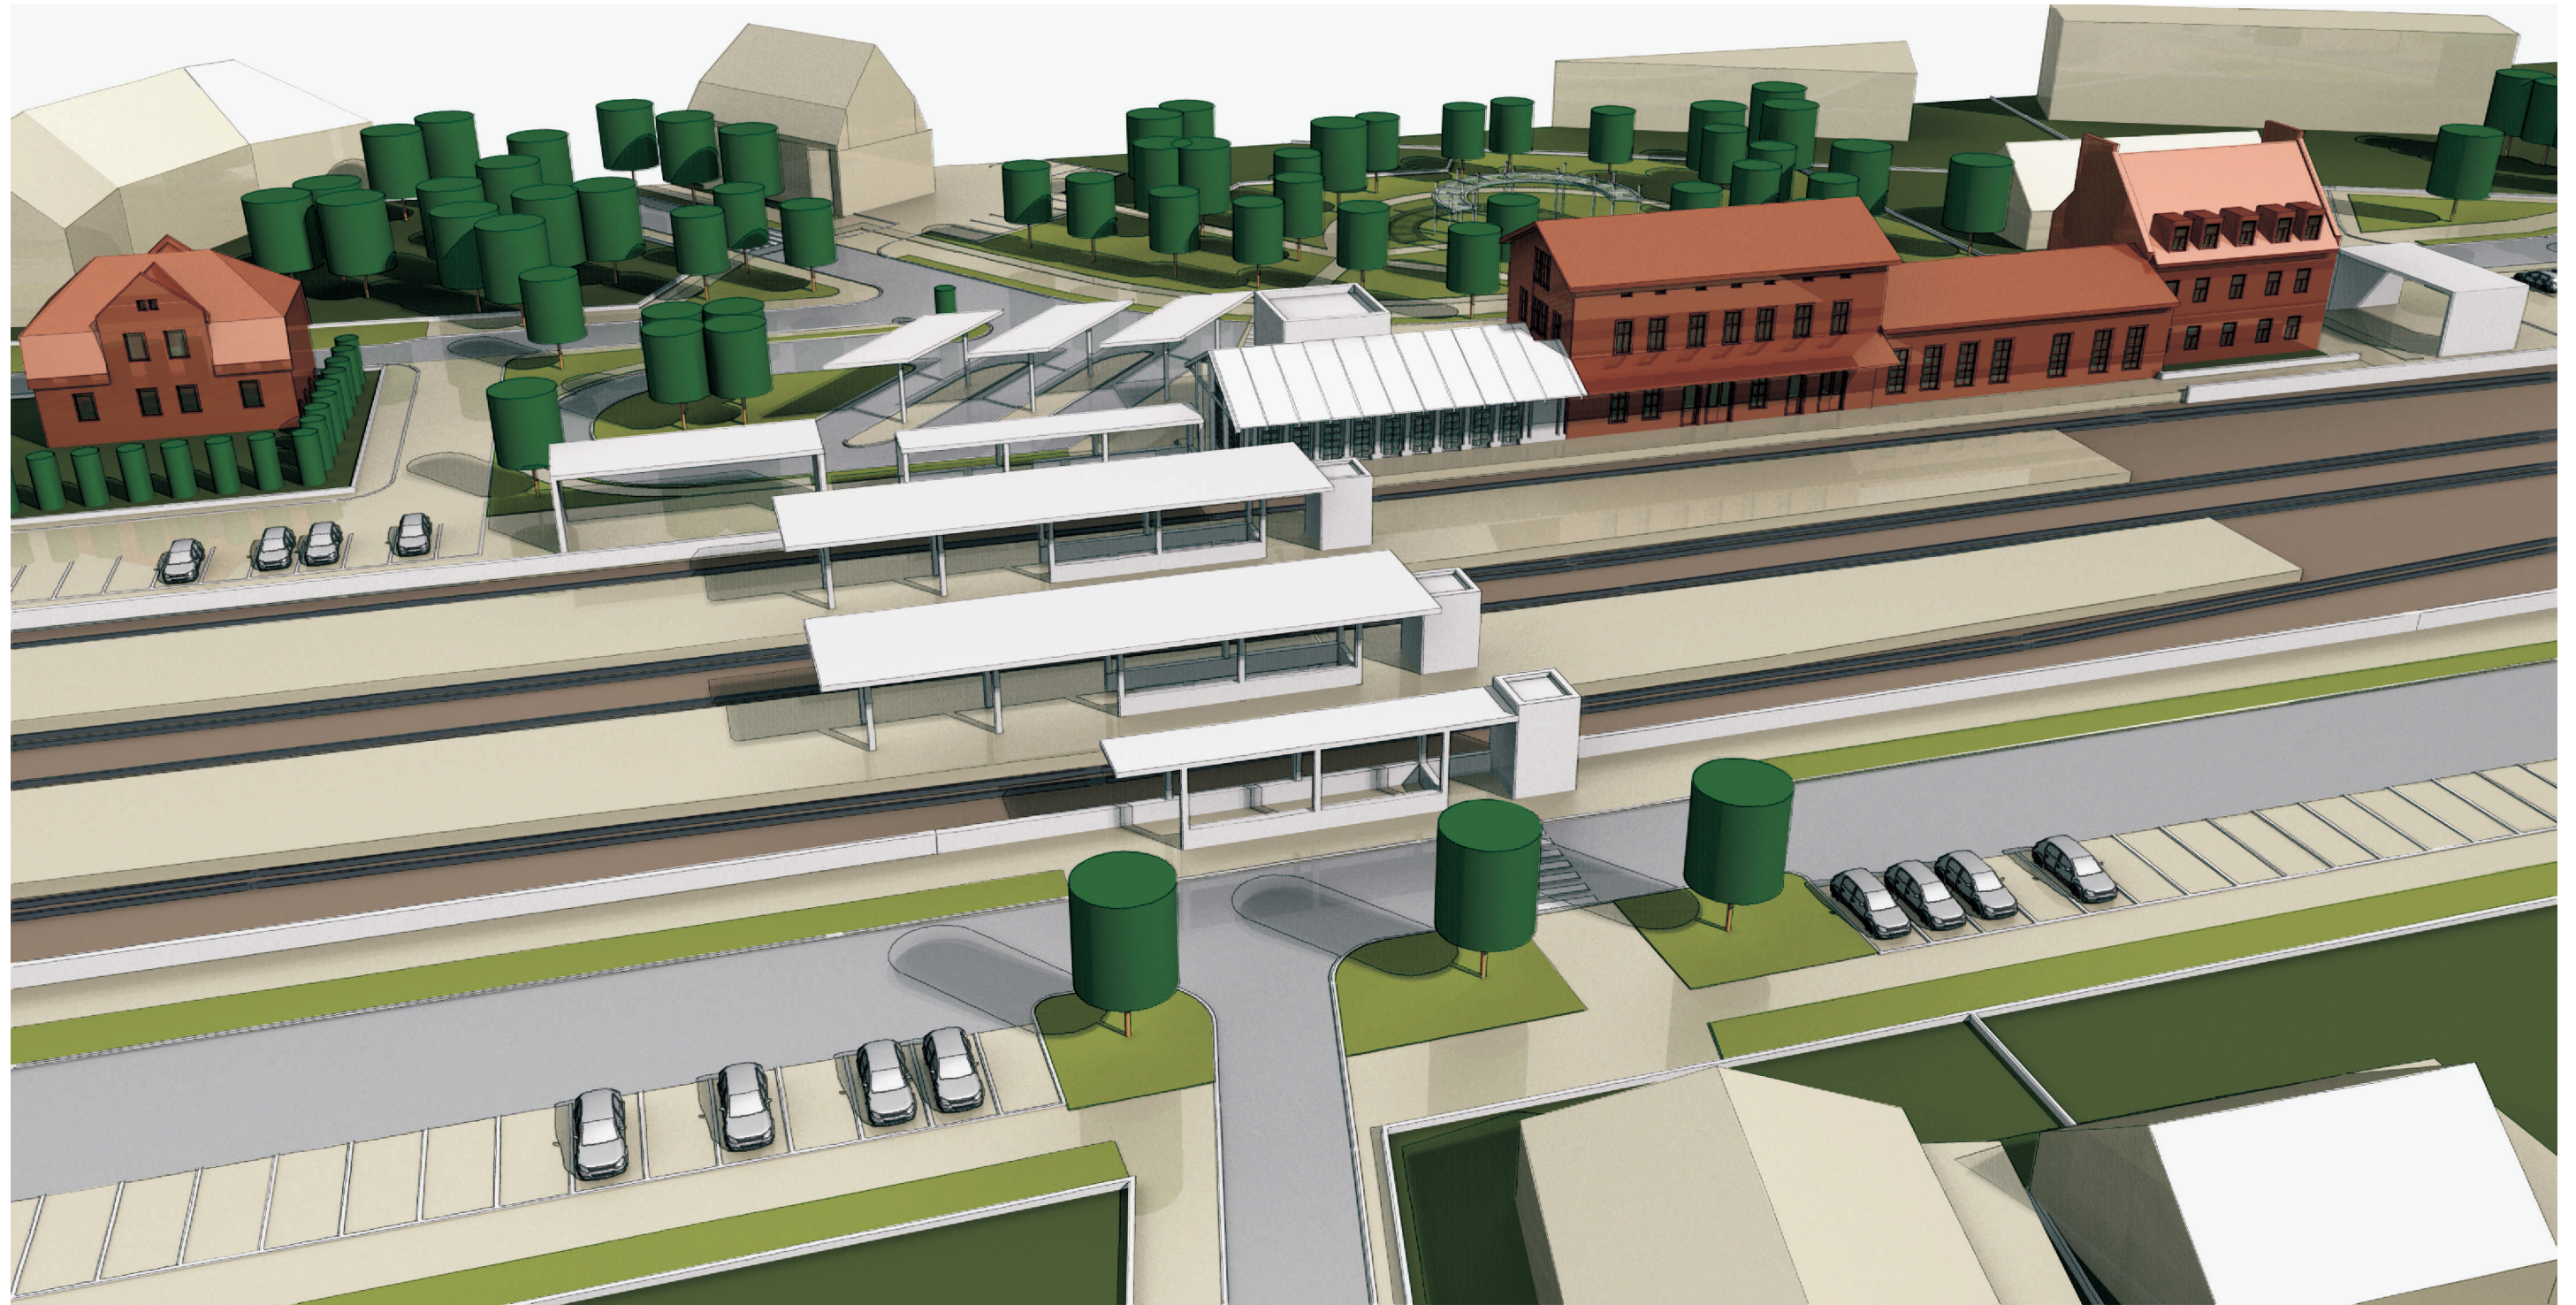

PLANOWANIE PRZESTRZENNE KONTRA . MGR INŻ. ARCH. DOROTA FRYNDT - HAŁABURDZIN . PAWEŁ HAŁABURDZIN
PLAC KOLEGIACKI 4/8 . 61-841 POZNAŃ . FAX 61 851 53 55 . GSM 604 157 242 . email : kontra_df@interia.pl

WSZELKIE PRAWA ZASTRZEŻONE