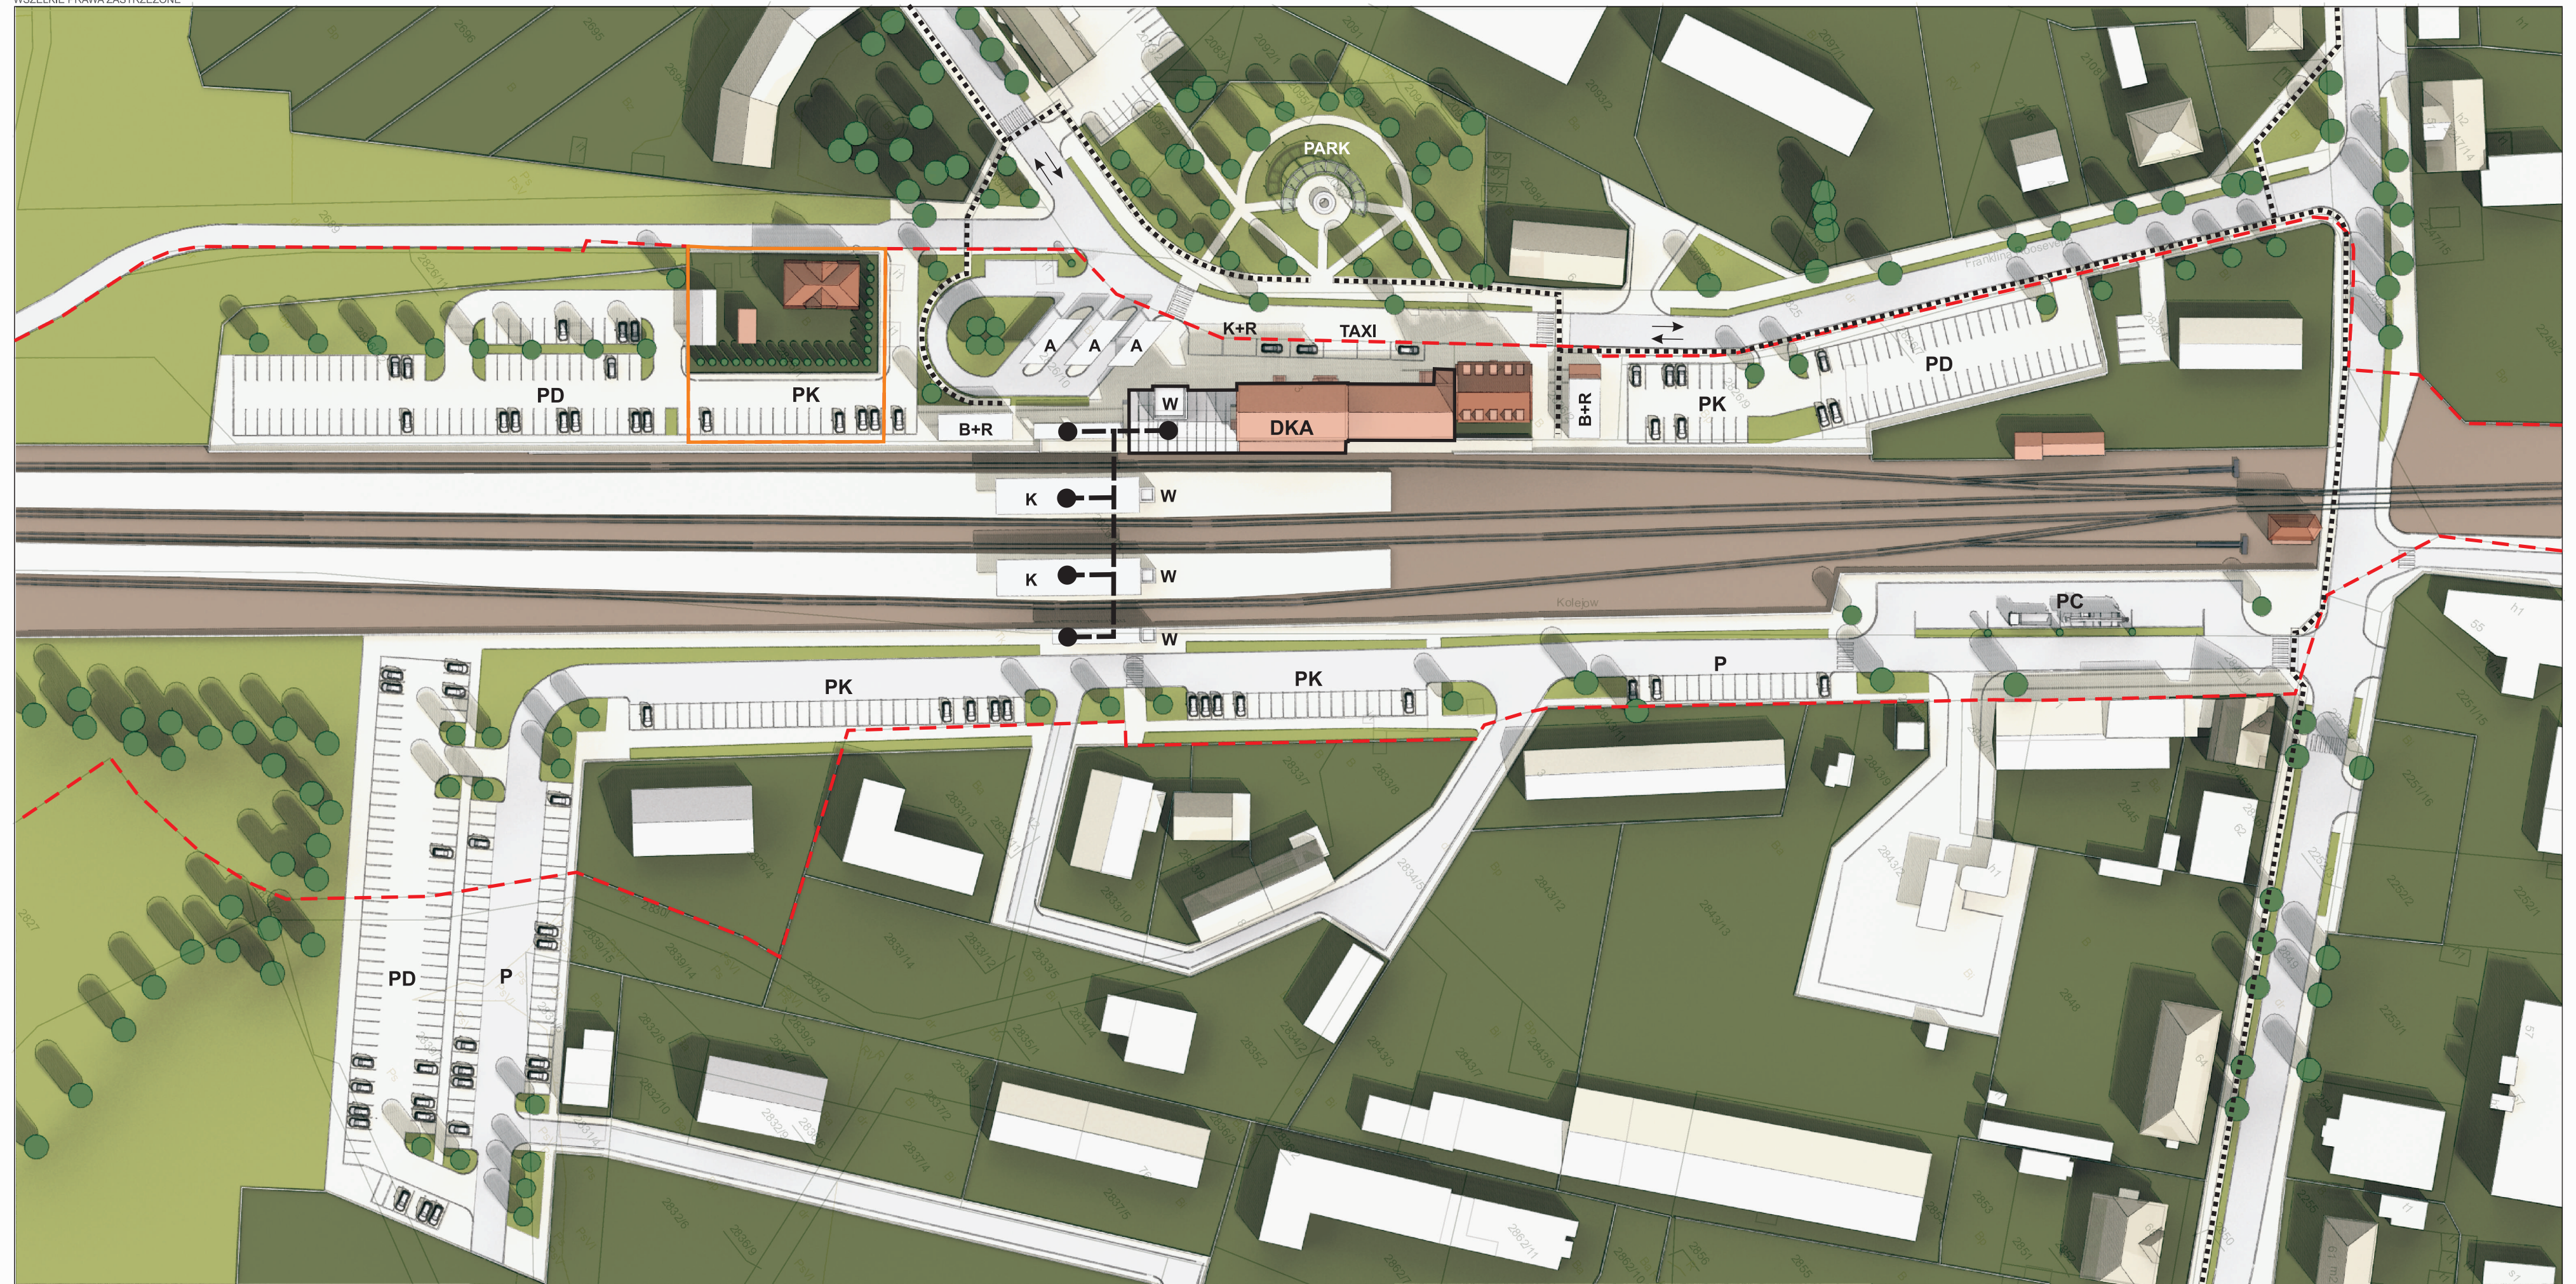

PLANOWANIE PRZESTRZENNE KONTRA . MGR INŻ. ARCH. DOROTA FRYNDT - HAŁABURDZIN . PAWEŁ HAŁABURDZIN
PLAC KOLEGIACKI 4/8 . 61-841 POZNAŃ . FAX 61 851 53 55 . GSM 604 157 242 . email : kontra_df@interia.pl

KONCEPCJA REALIZACJI ZINTEGROWANEGO WĘZŁA PRZESIADKOWEGO TRZCIANKA