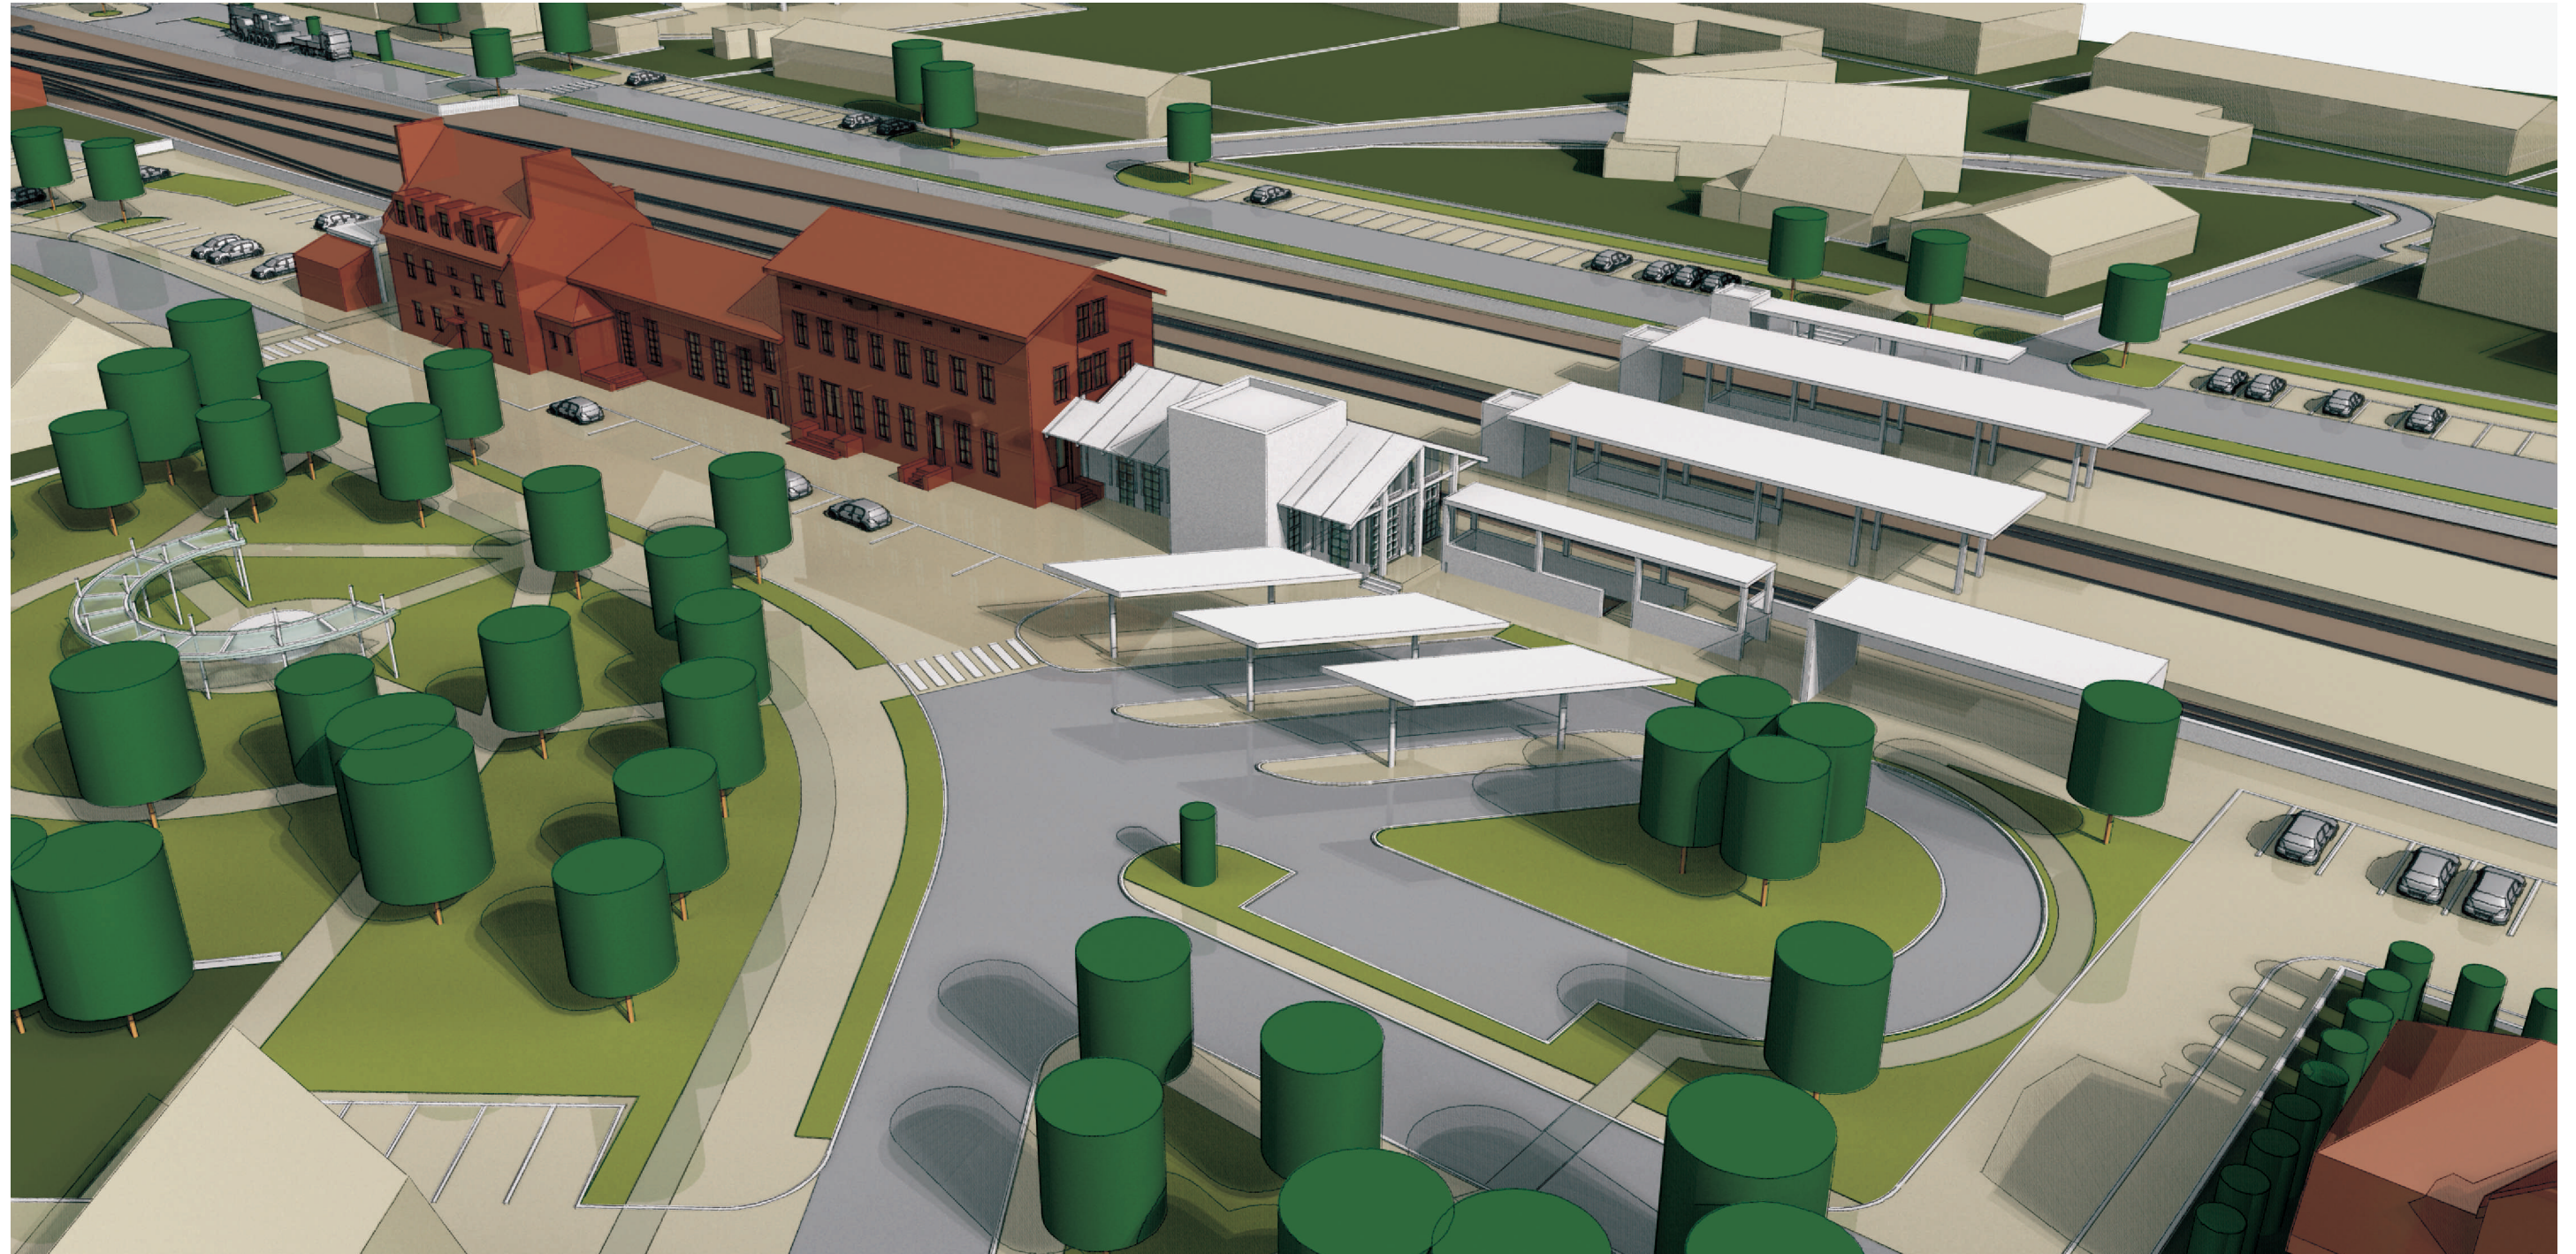

PLANOWANIE PRZESTRZENNE KONTRA . MGR INŻ. ARCH. DOROTA FRYNDT - HAŁABURDZIN . PAWEŁ HAŁABURDZIN
PLAC KOLEGIACKI 4/8 . 61-841 POZNAŃ . FAX 61 851 53 55 . GSM 604 157 242 . email : kontra_df@interia.pl

WSZELKIE PRAWA ZASTRZEŻONE