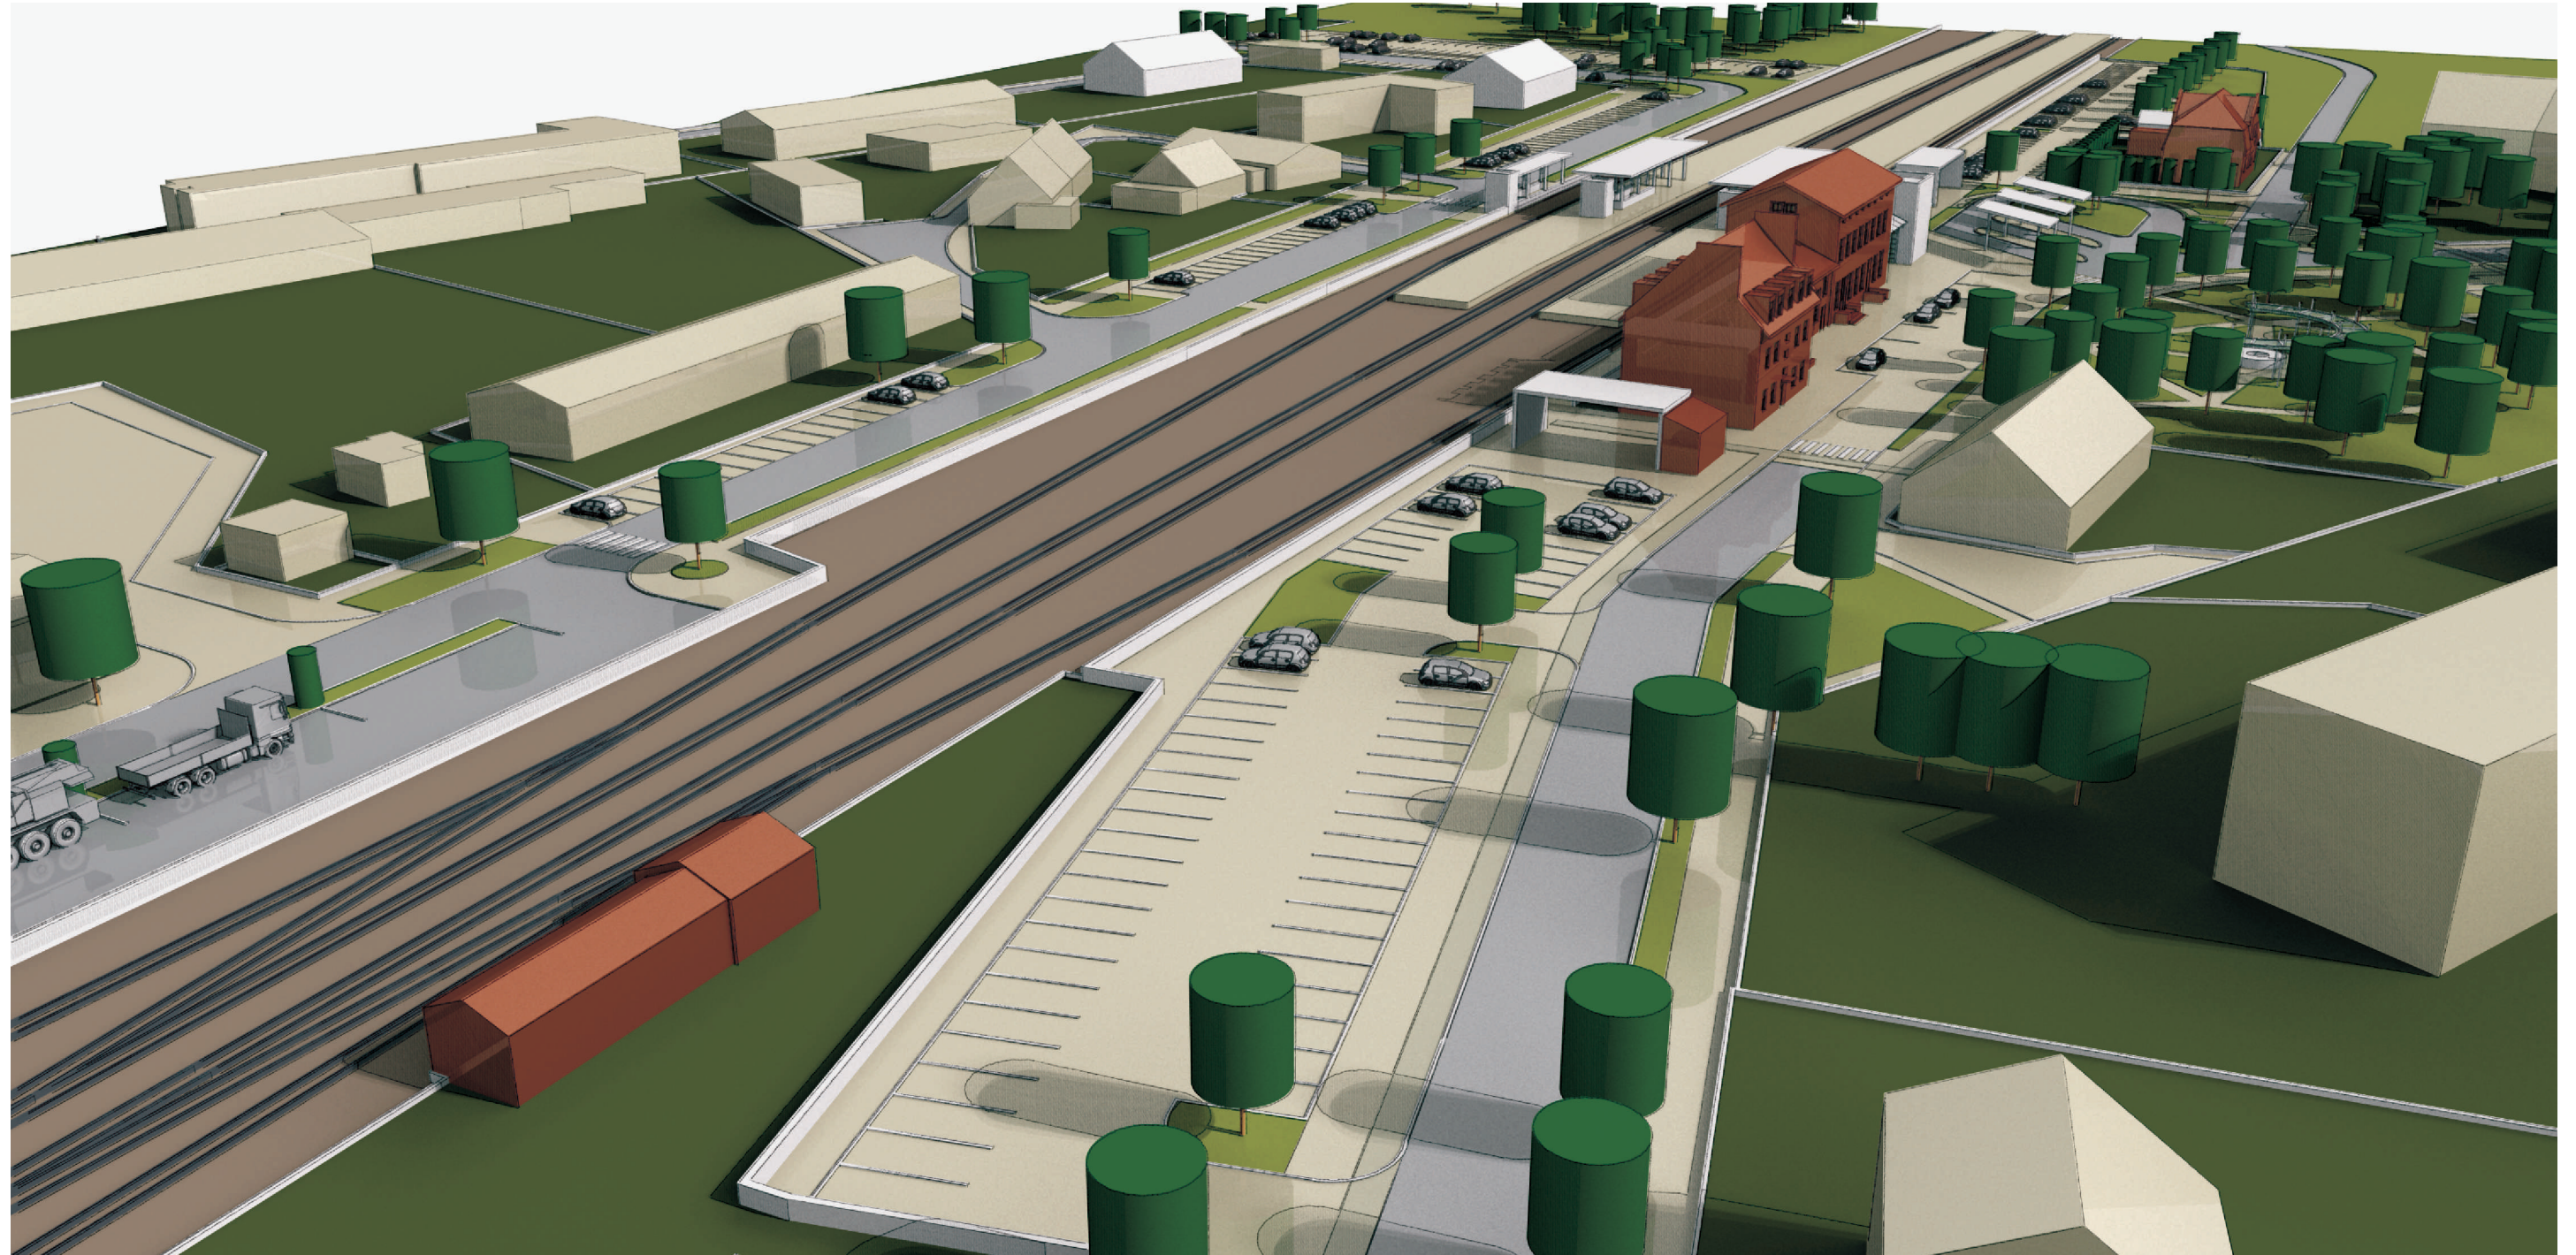

PLANOWANIE PRZESTRZENNE KONTRA . MGR INŻ. ARCH. DOROTA FRYNDT - HAŁABURDZIN . PAWEŁ HAŁABURDZIN
PLAC KOLEGIACKI 4/8 . 61-841 POZNAŃ . FAX 61 851 53 55 . GSM 604 157 242 . email : kontra_df@interia.pl

WSZELKIE PRAWA ZASTRZEŻONE