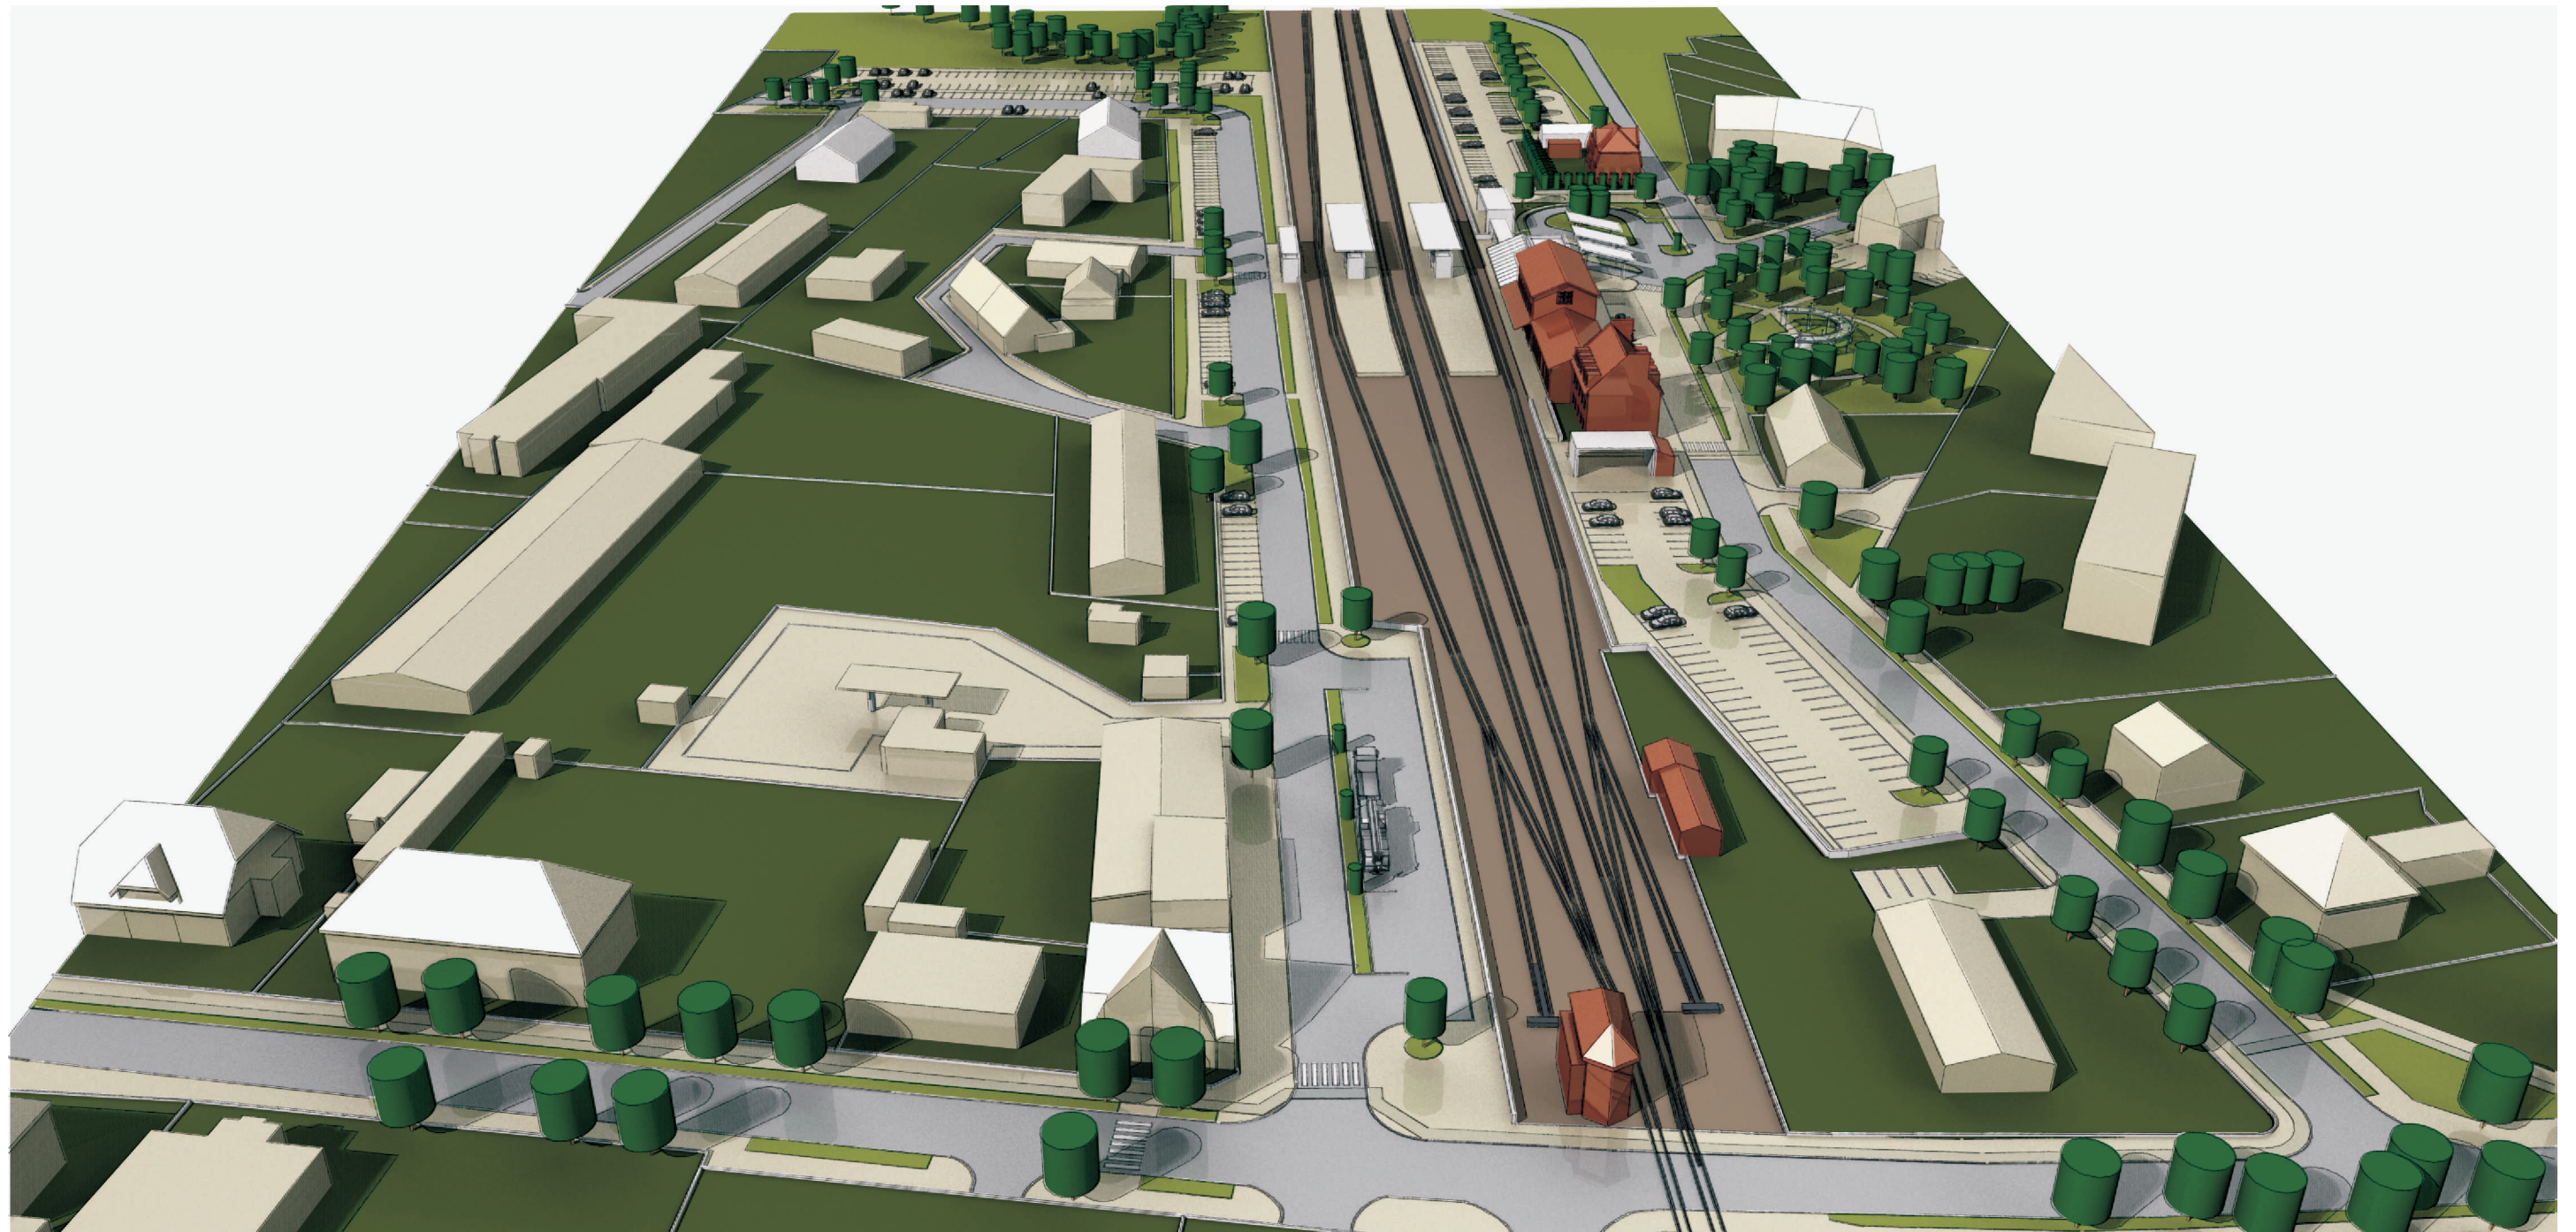

PLANOWANIE PRZESTRZENNE KONTRA . MGR INŻ. ARCH. DOROTA FRYNDT - HAŁABURDZIN . PAWEŁ HAŁABURDZIN
PLAC KOLEGIACKI 4/8 . 61-841 POZNAŃ . FAX 61 851 53 55 . GSM 604 157 242 . email : kontra_df@interia.pl

WSZELKIE PRAWA ZASTRZEŻONE