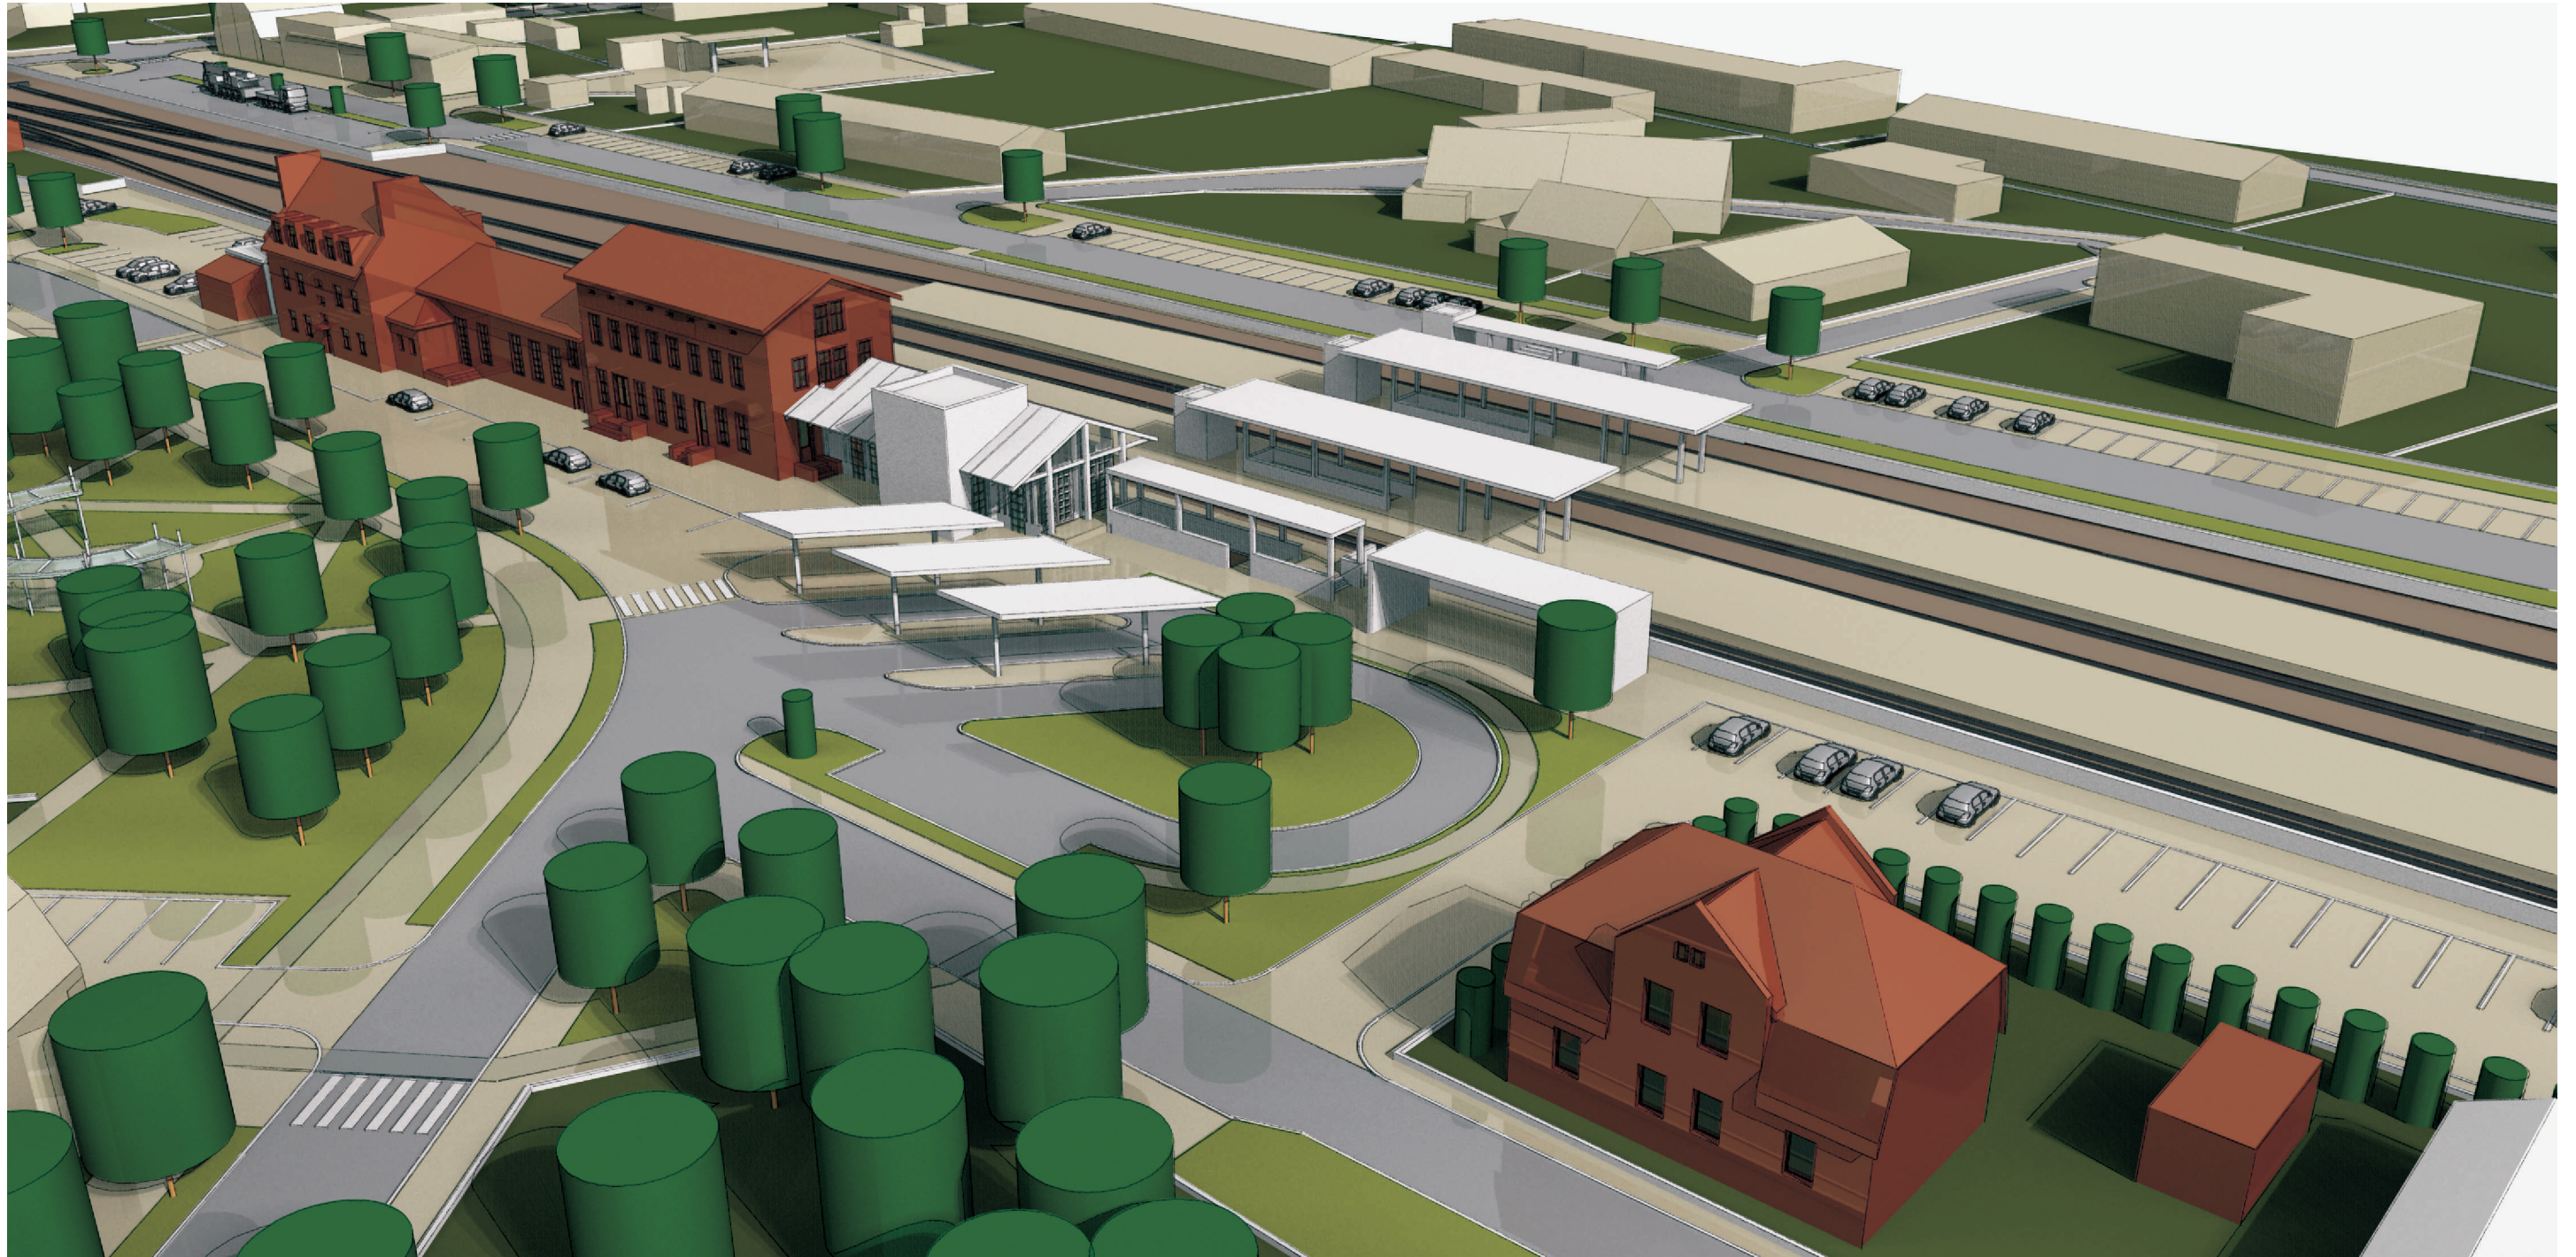

PLANOWANIE PRZESTRZENNE KONTRA . MGR INŻ. ARCH. DOROTA FRYNDT - HAŁABURDZIN . PAWEŁ HAŁABURDZIN
PLAC KOLEGIACKI 4/8 . 61-841 POZNAŃ . FAX 61 851 53 55 . GSM 604 157 242 . email : kontra_df@interia.pl

WSZELKIE PRAWA ZASTRZEŻONE