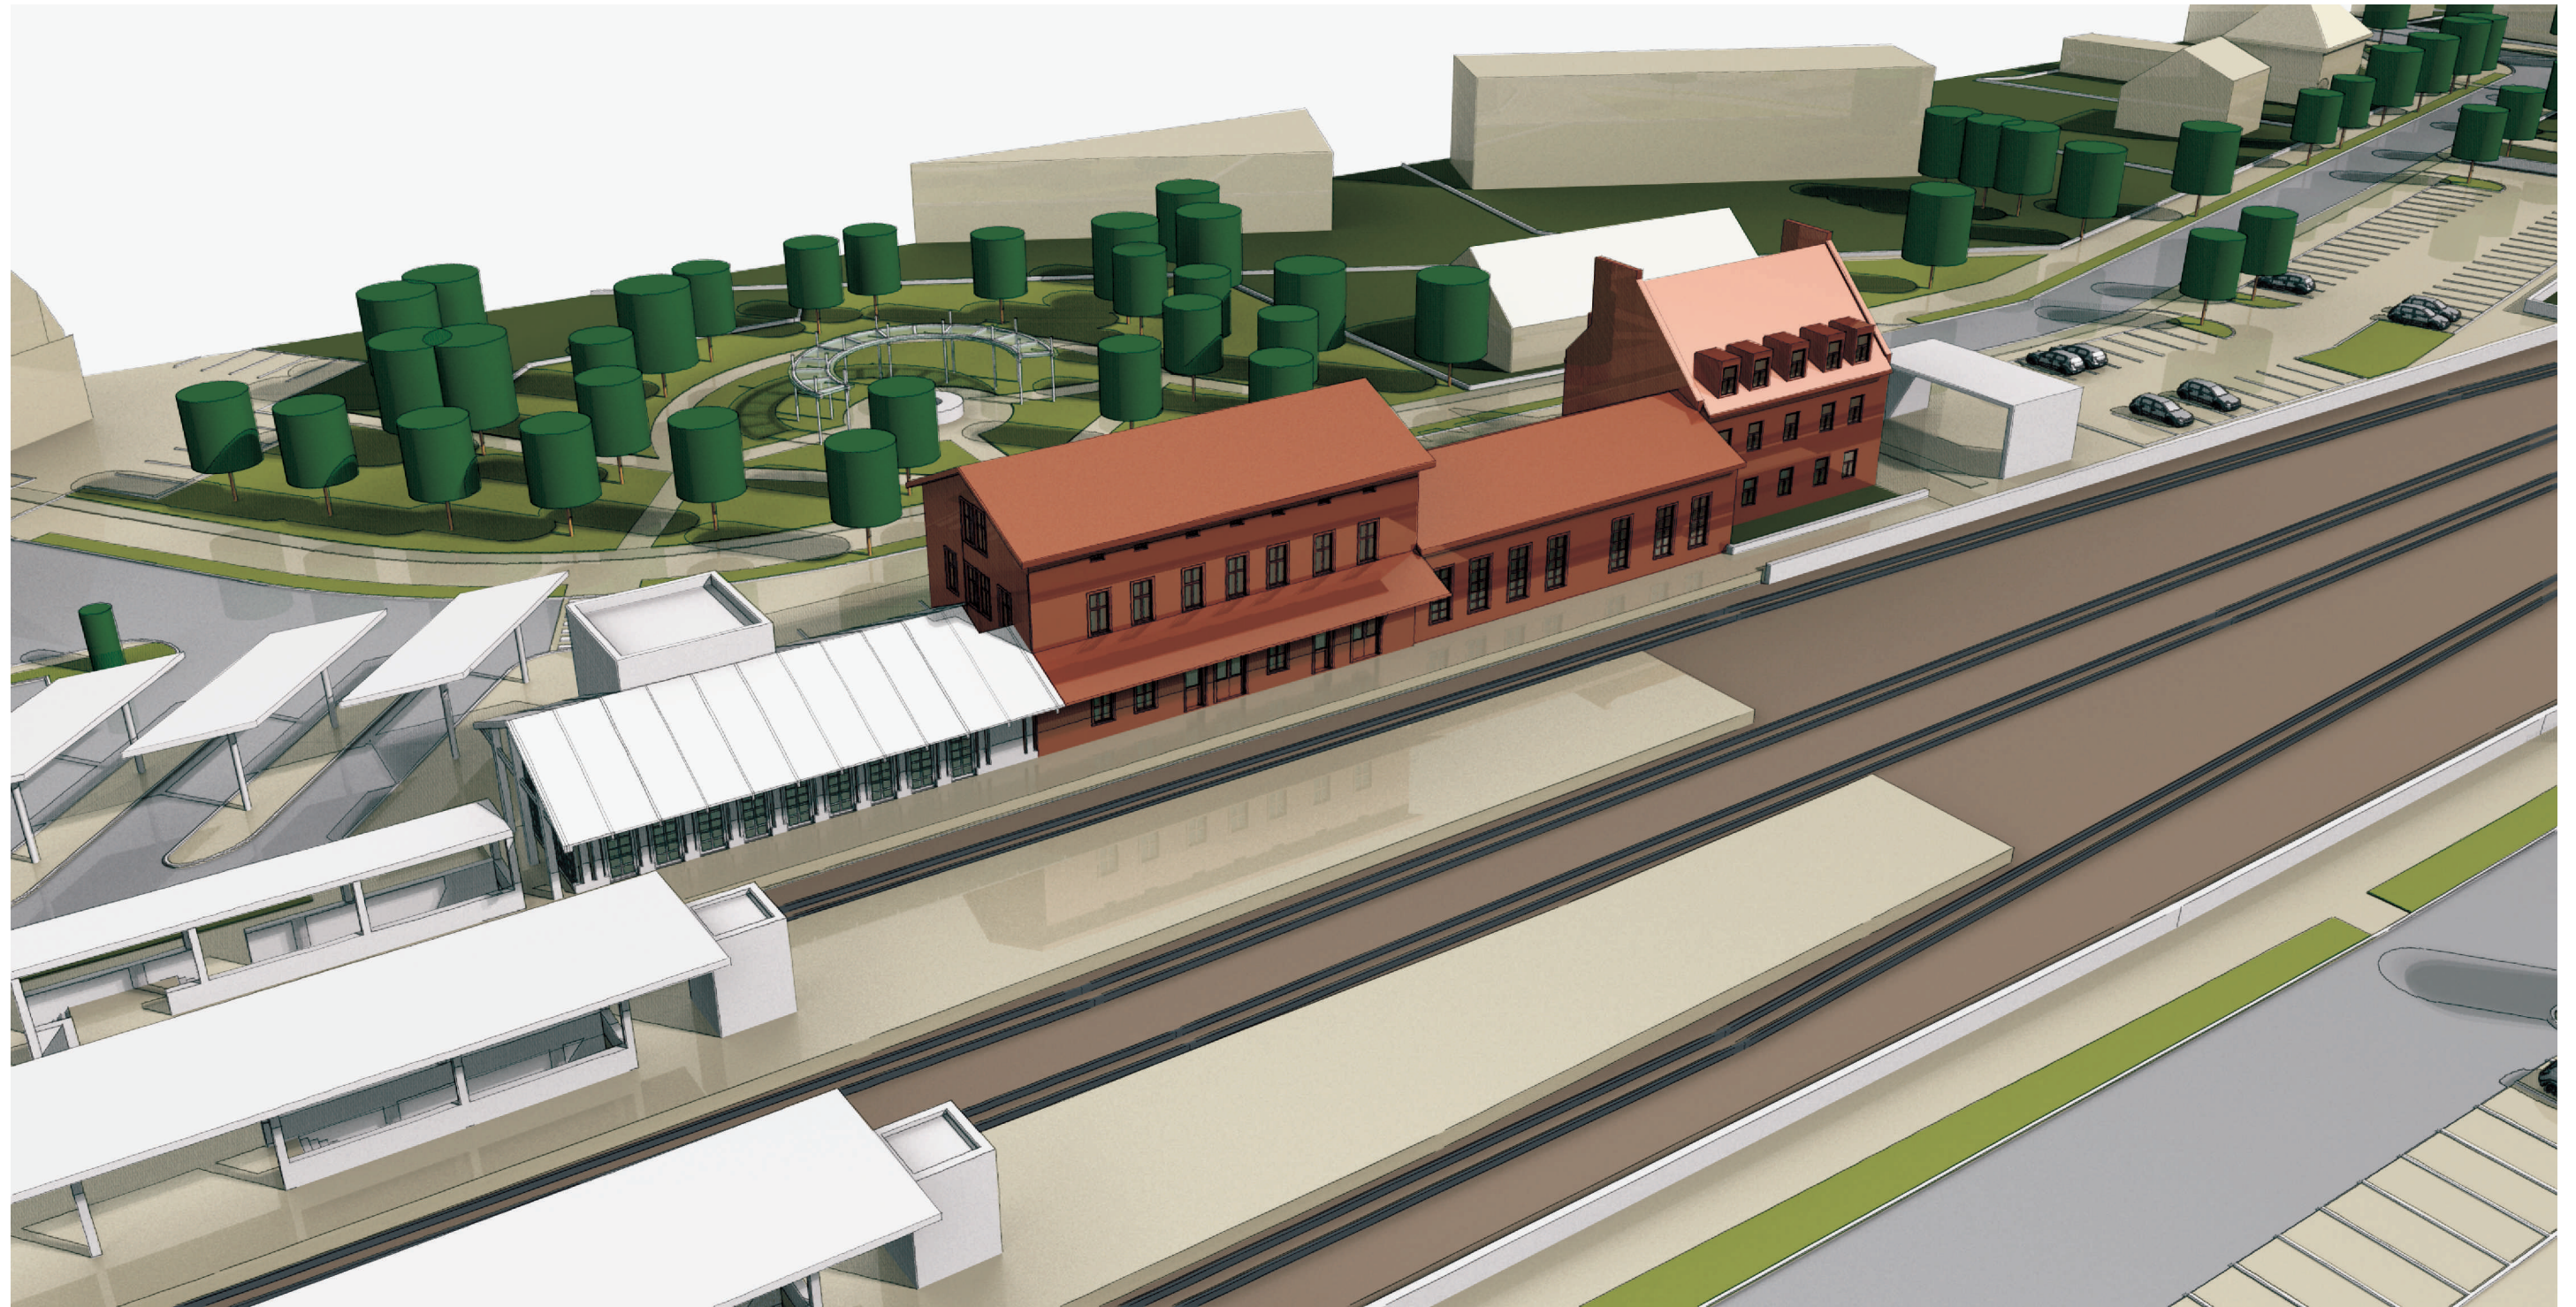

PLANOWANIE PRZESTRZENNE KONTRA . MGR INŻ. ARCH. DOROTA FRYNDT - HAŁABURDZIN . PAWEŁ HAŁABURDZIN
PLAC KOLEGIACKI 4/8 . 61-841 POZNAŃ . FAX 61 851 53 55 . GSM 604 157 242 . email : kontra_df@interia.pl

WSZELKIE PRAWA ZASTRZEŻONE