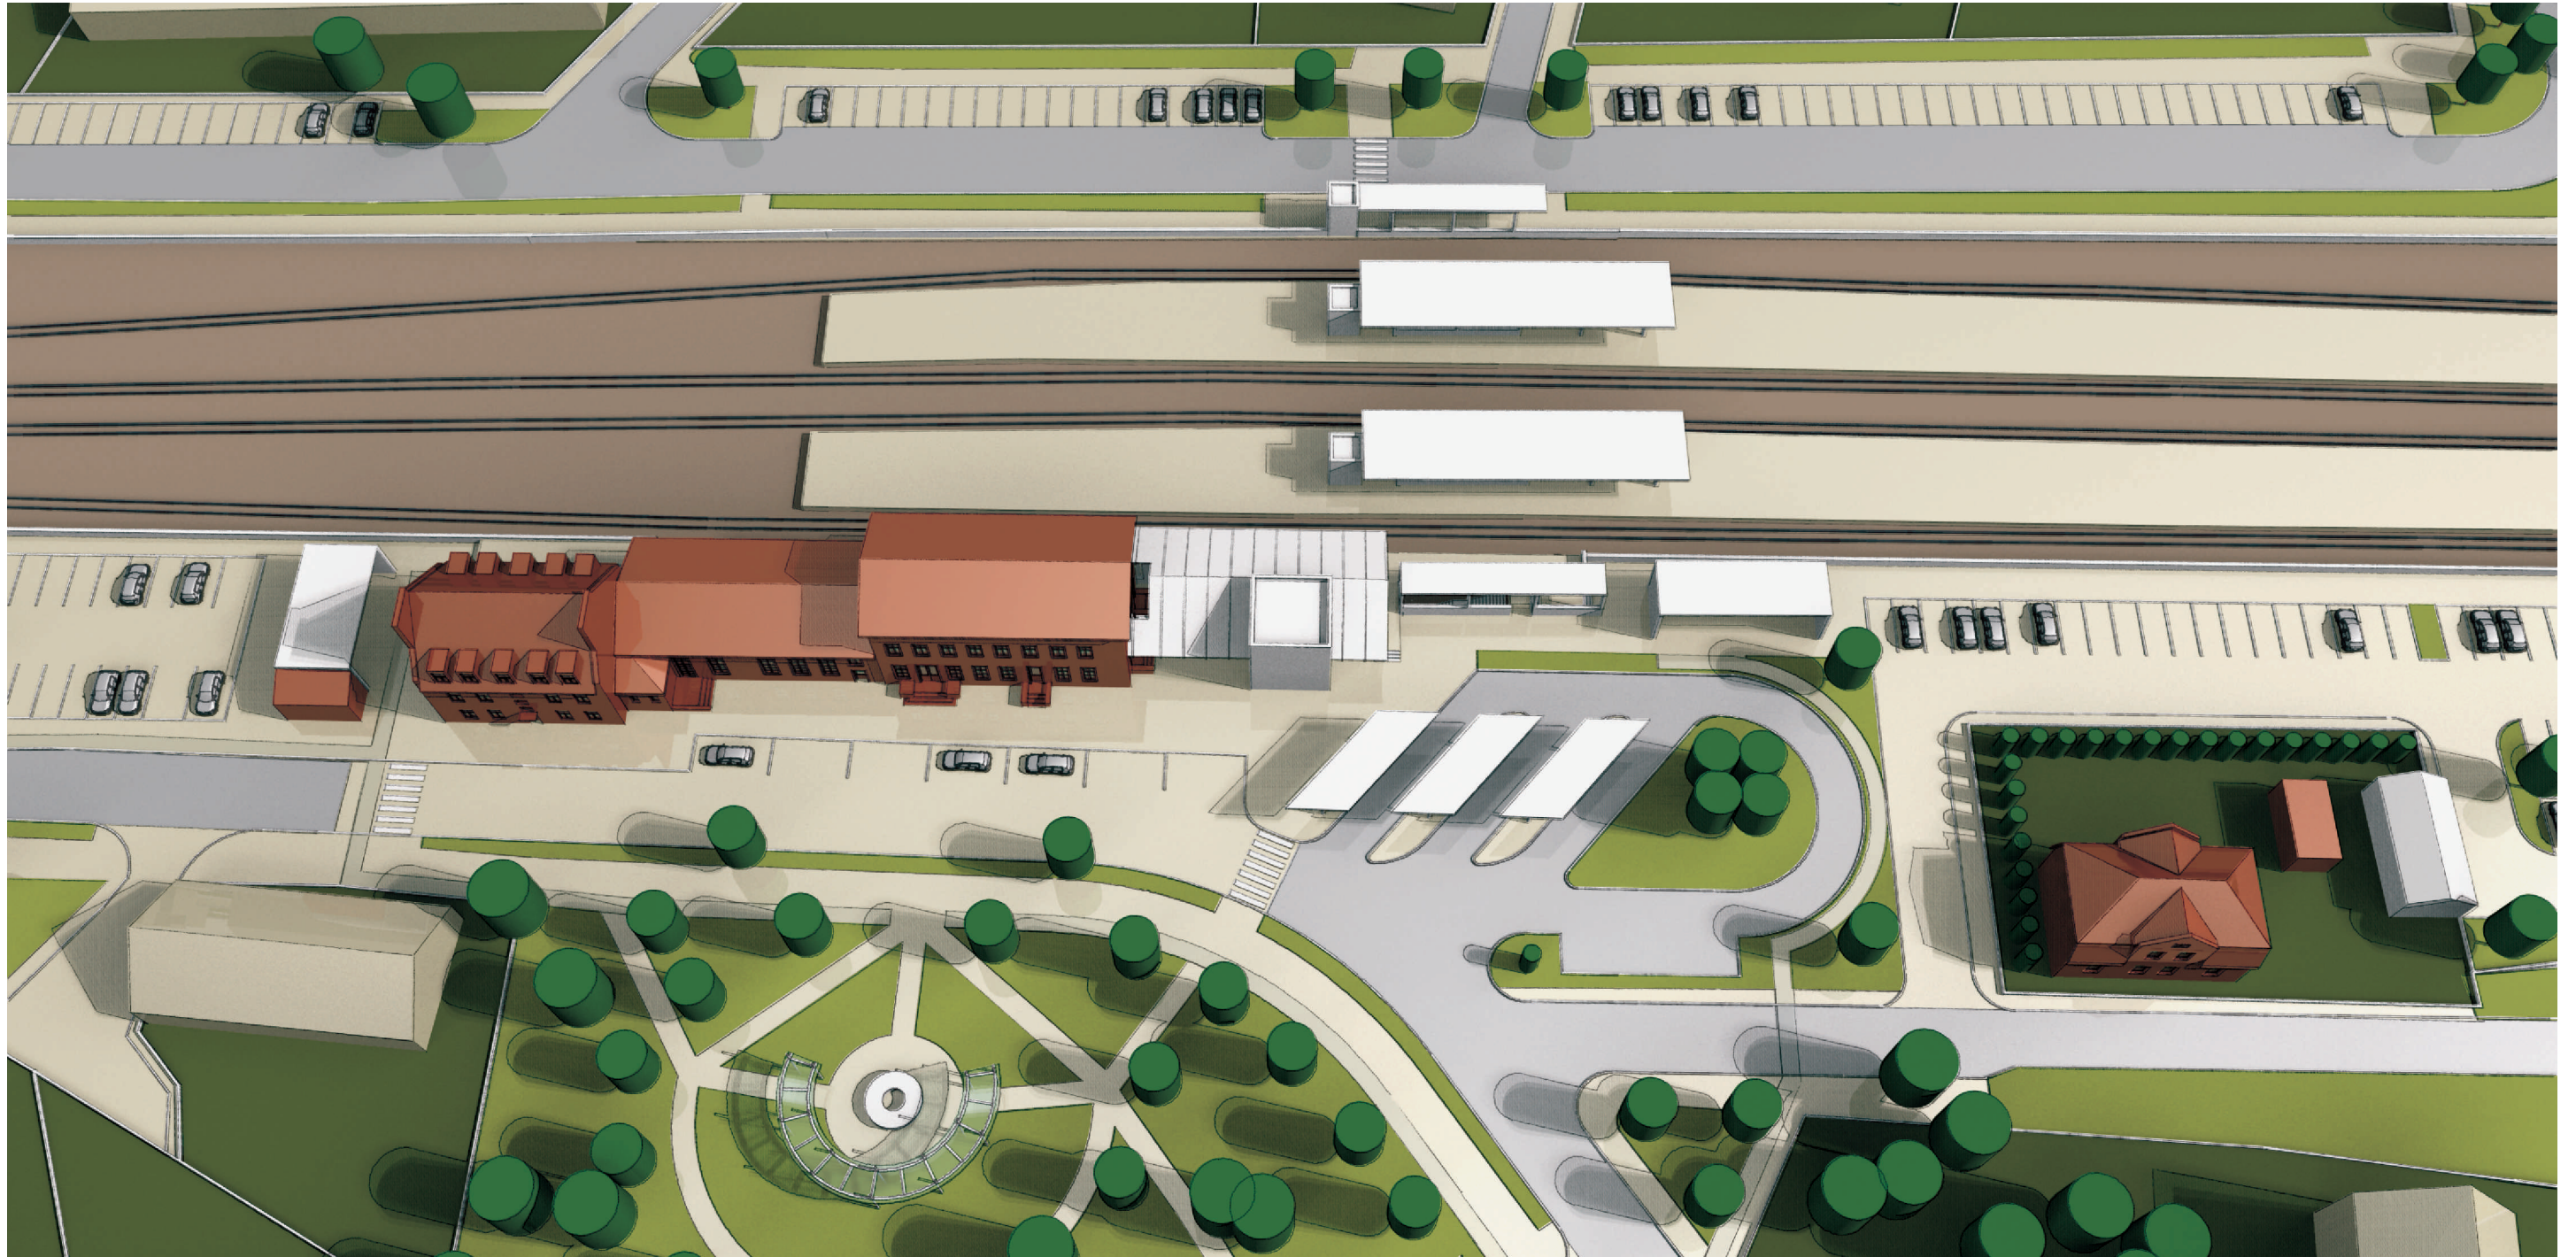

PLANOWANIE PRZESTRZENNE KONTRA . MGR INŻ. ARCH. DOROTA FRYNDT - HAŁABURDZIN . PAWEŁ HAŁABURDZIN
PLAC KOLEGIACKI 4/8 . 61-841 POZNAŃ . FAX 61 851 53 55 . GSM 604 157 242 . email : kontra_df@interia.pl

WSZELKIE PRAWA ZASTRZEŻONE