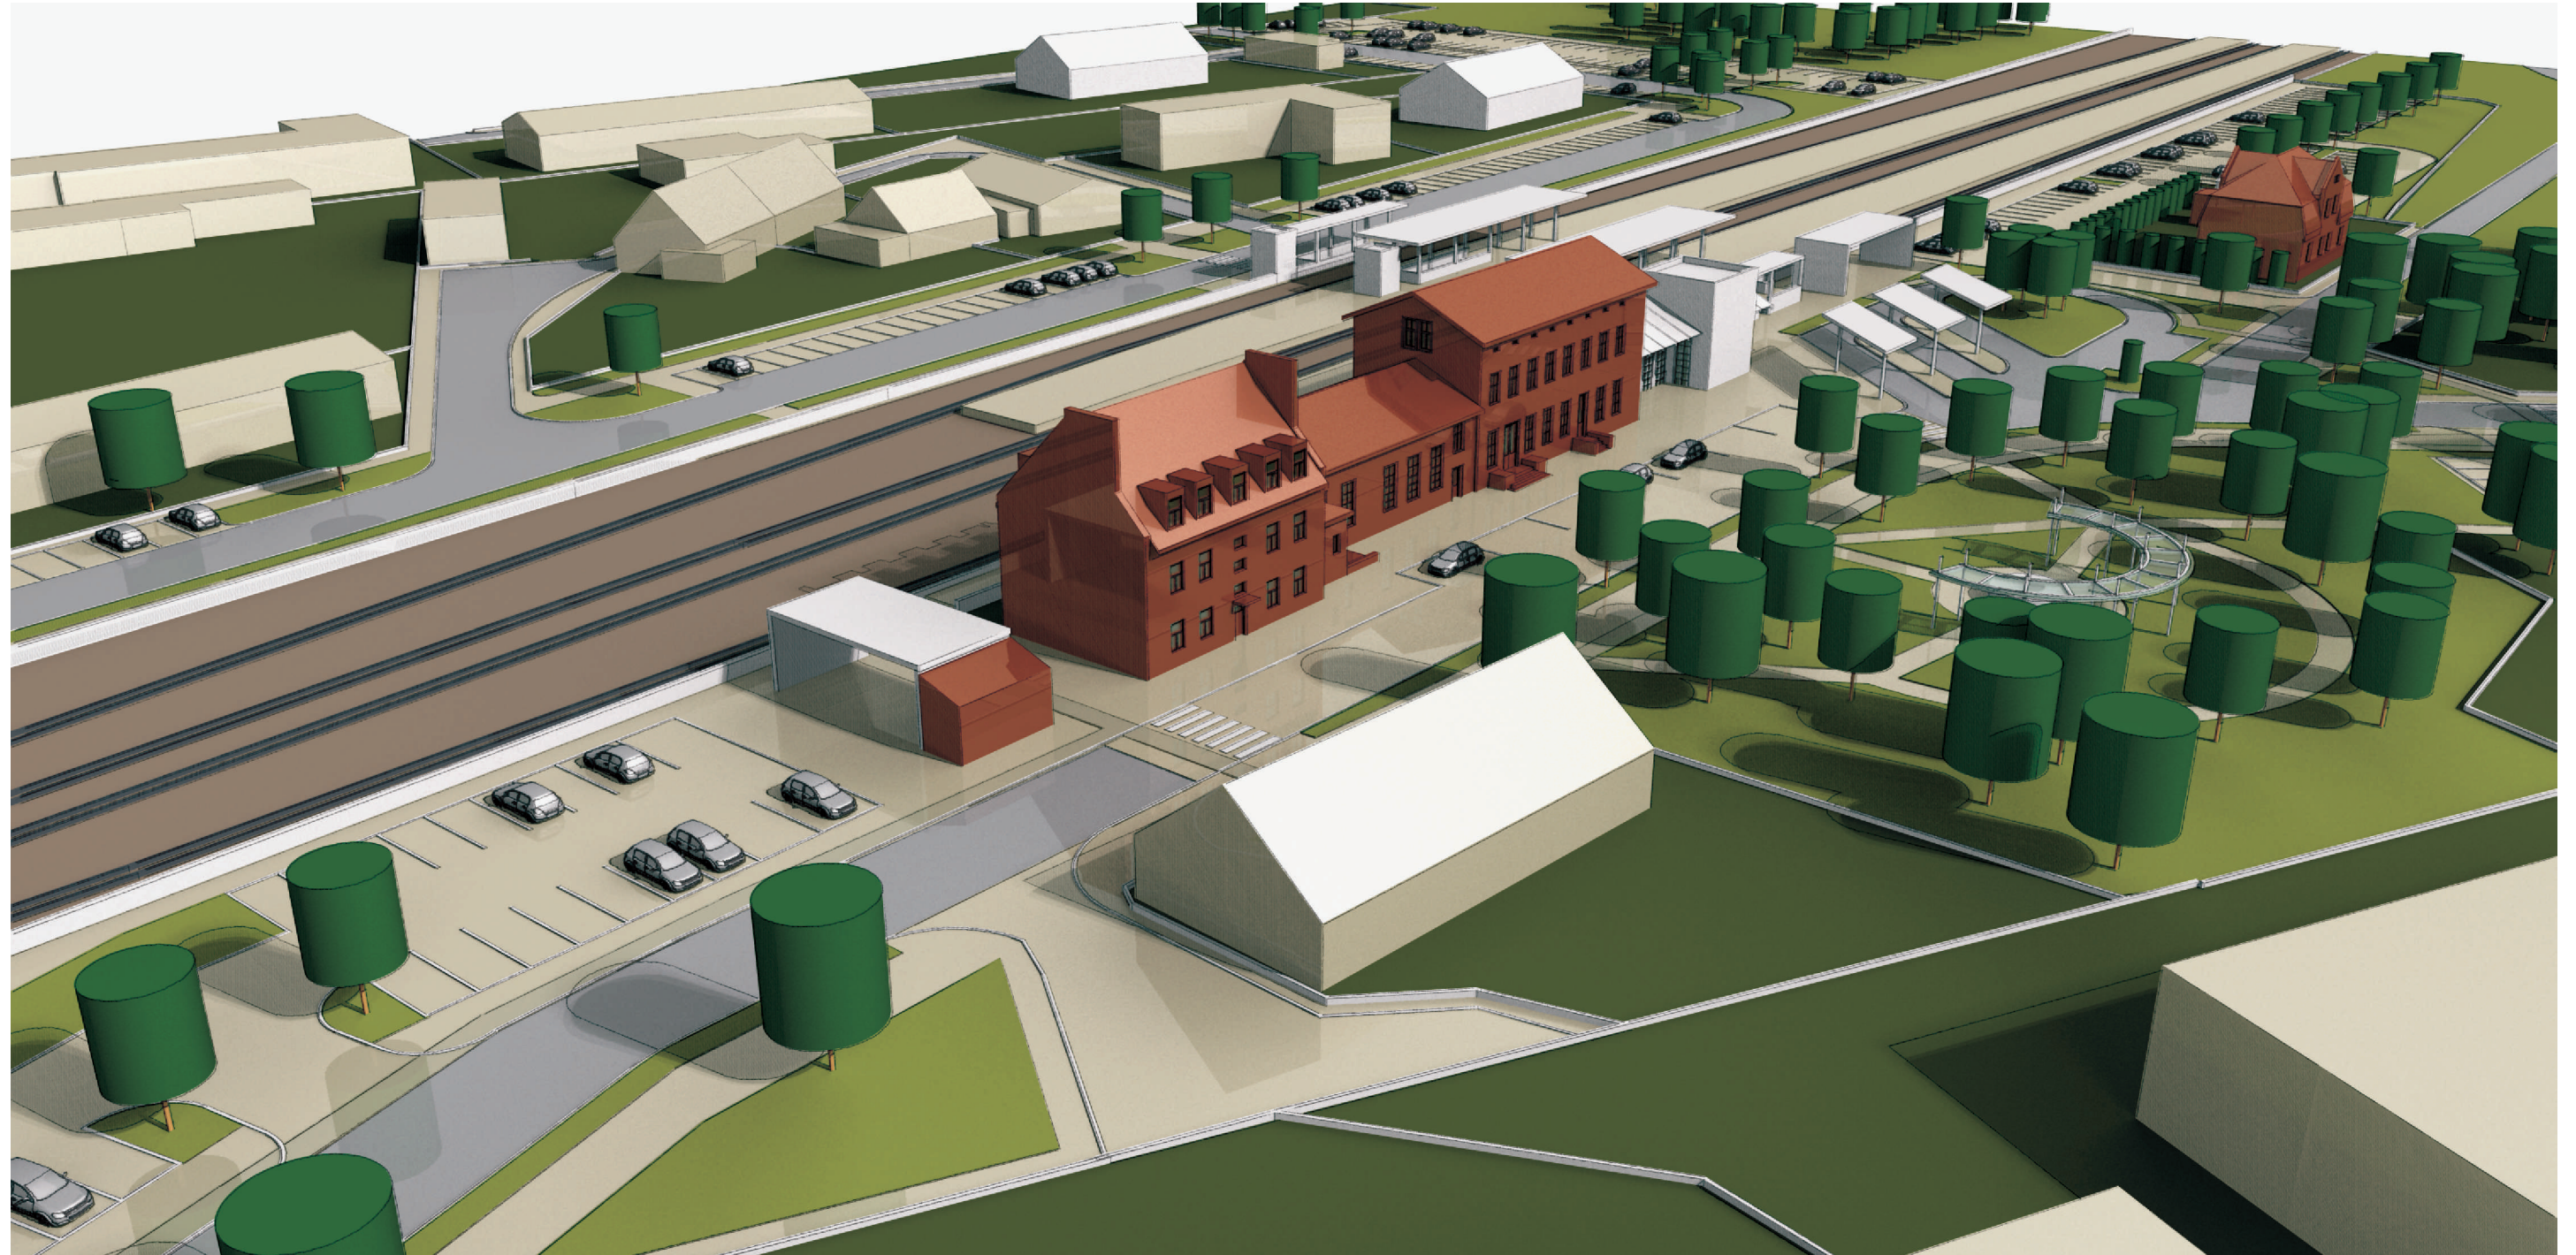

PLANOWANIE PRZESTRZENNE KONTRA . MGR INŻ. ARCH. DOROTA FRYNDT - HAŁABURDZIN . PAWEŁ HAŁABURDZIN
PLAC KOLEGIACKI 4/8 . 61-841 POZNAŃ . FAX 61 851 53 55 . GSM 604 157 242 . email : kontra_df@interia.pl

WSZELKIE PRAWA ZASTRZEŻONE