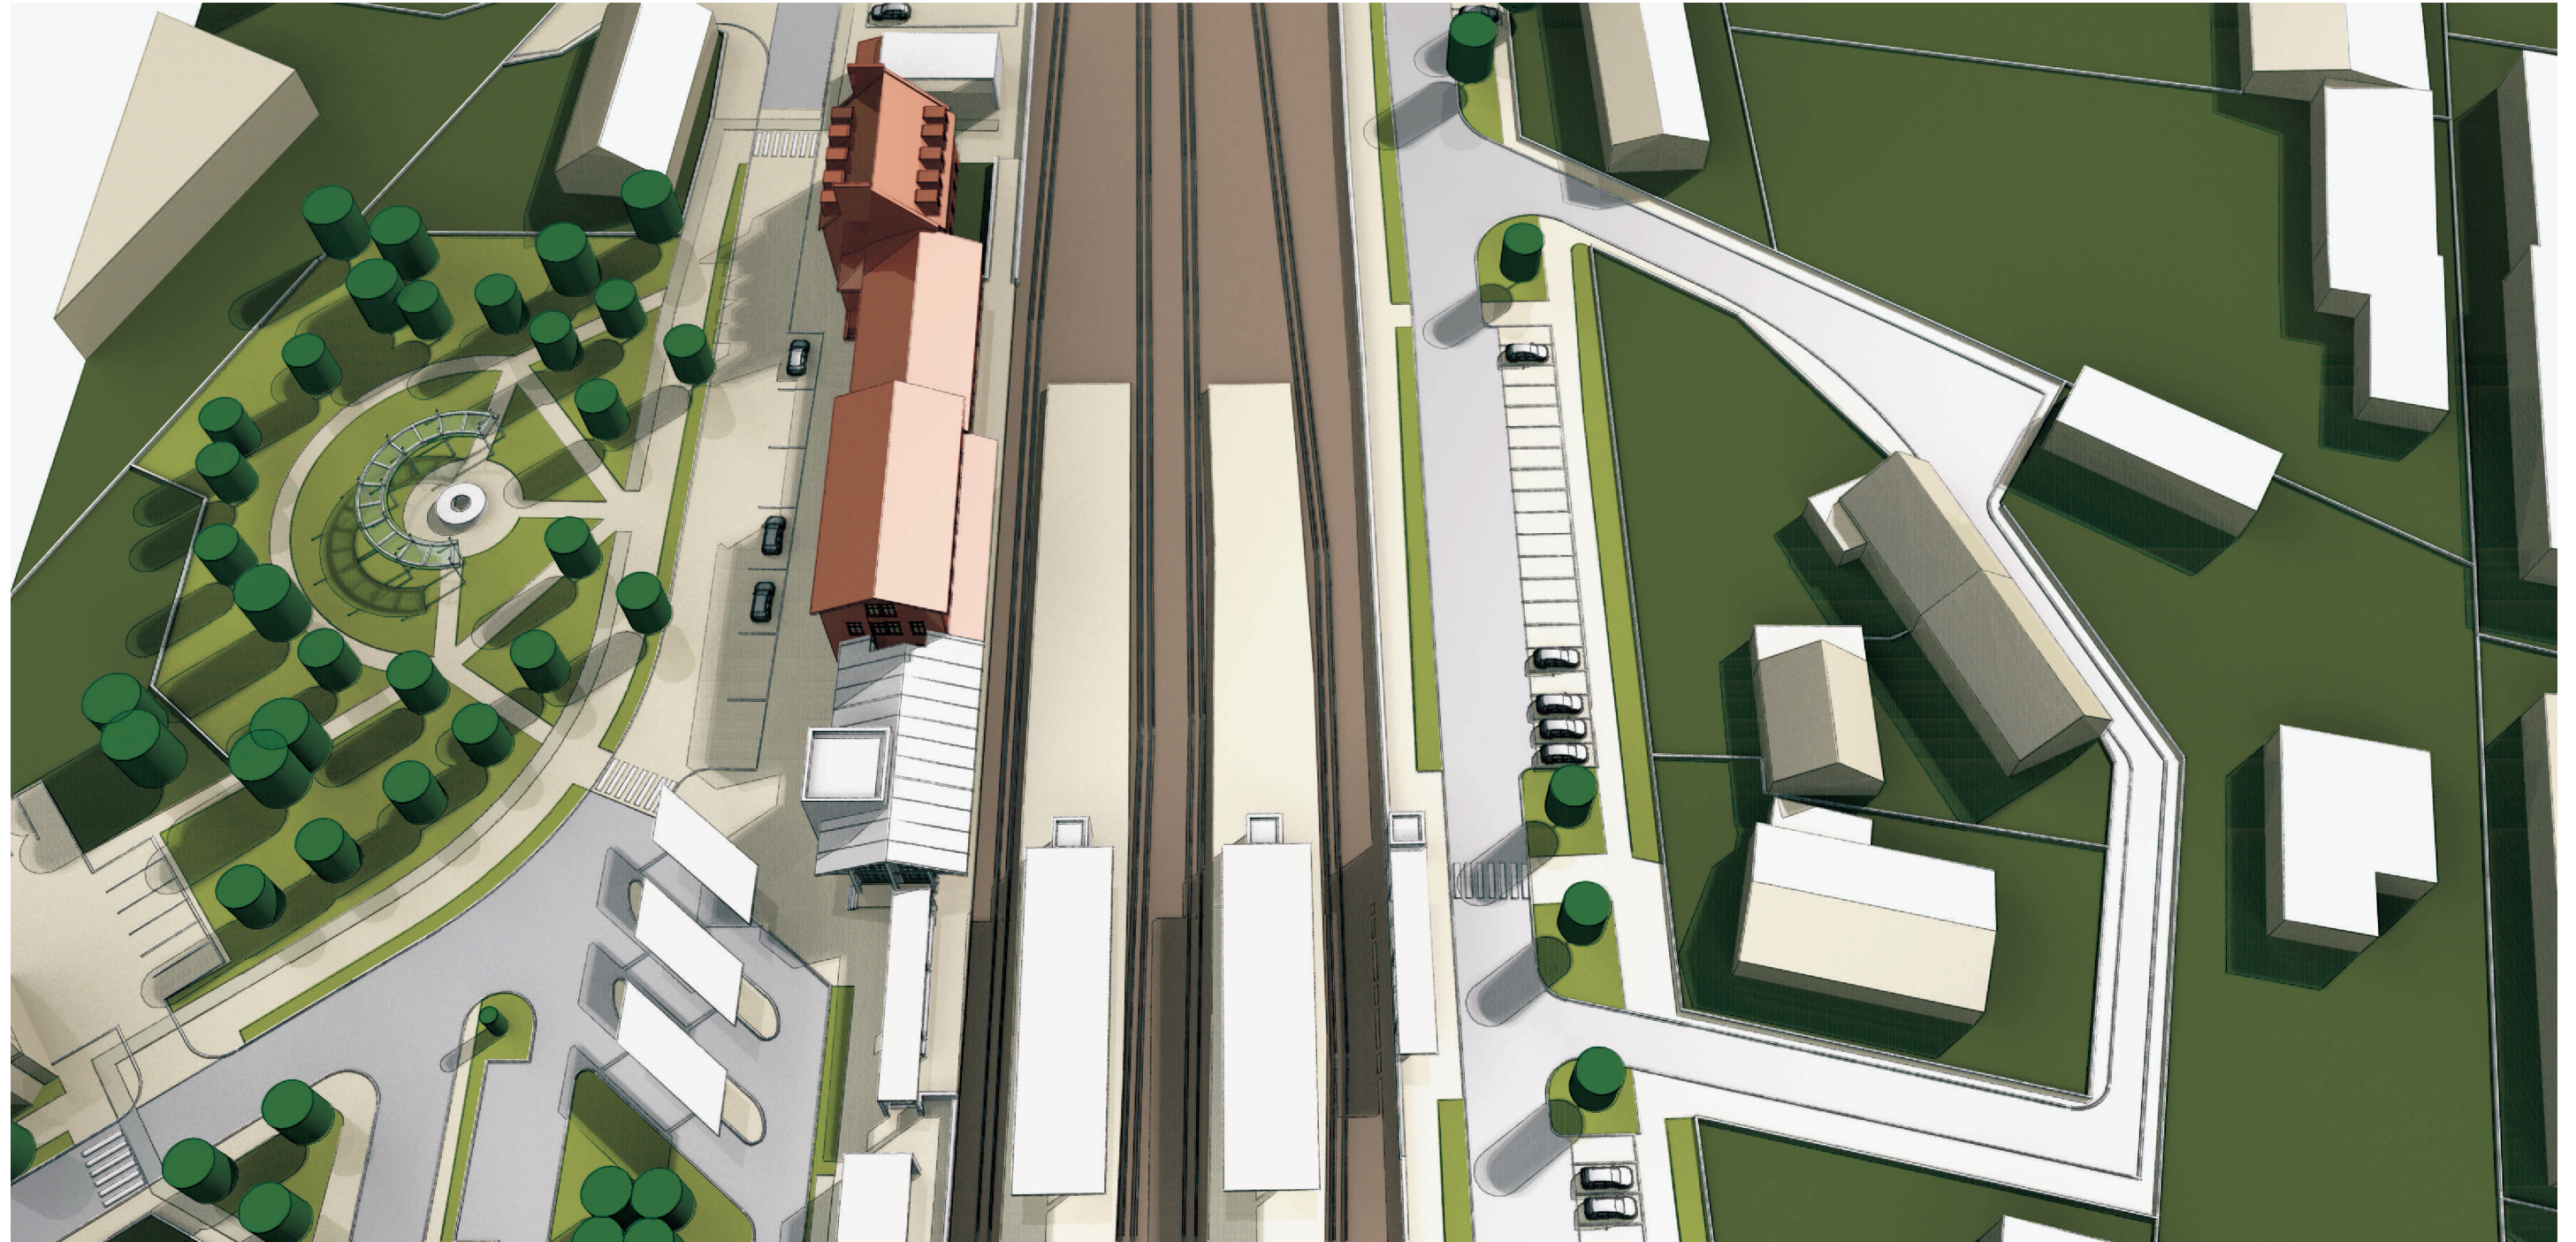

PLANOWANIE PRZESTRZENNE KONTRA . MGR INŻ. ARCH. DOROTA FRYNDT - HAŁABURDZIN . PAWEŁ HAŁABURDZIN
PLAC KOLEGIACKI 4/8 . 61-841 POZNAŃ . FAX 61 851 53 55 . GSM 604 157 242 . email : kontra_df@interia.pl

WSZELKIE PRAWA ZASTRZEŻONE