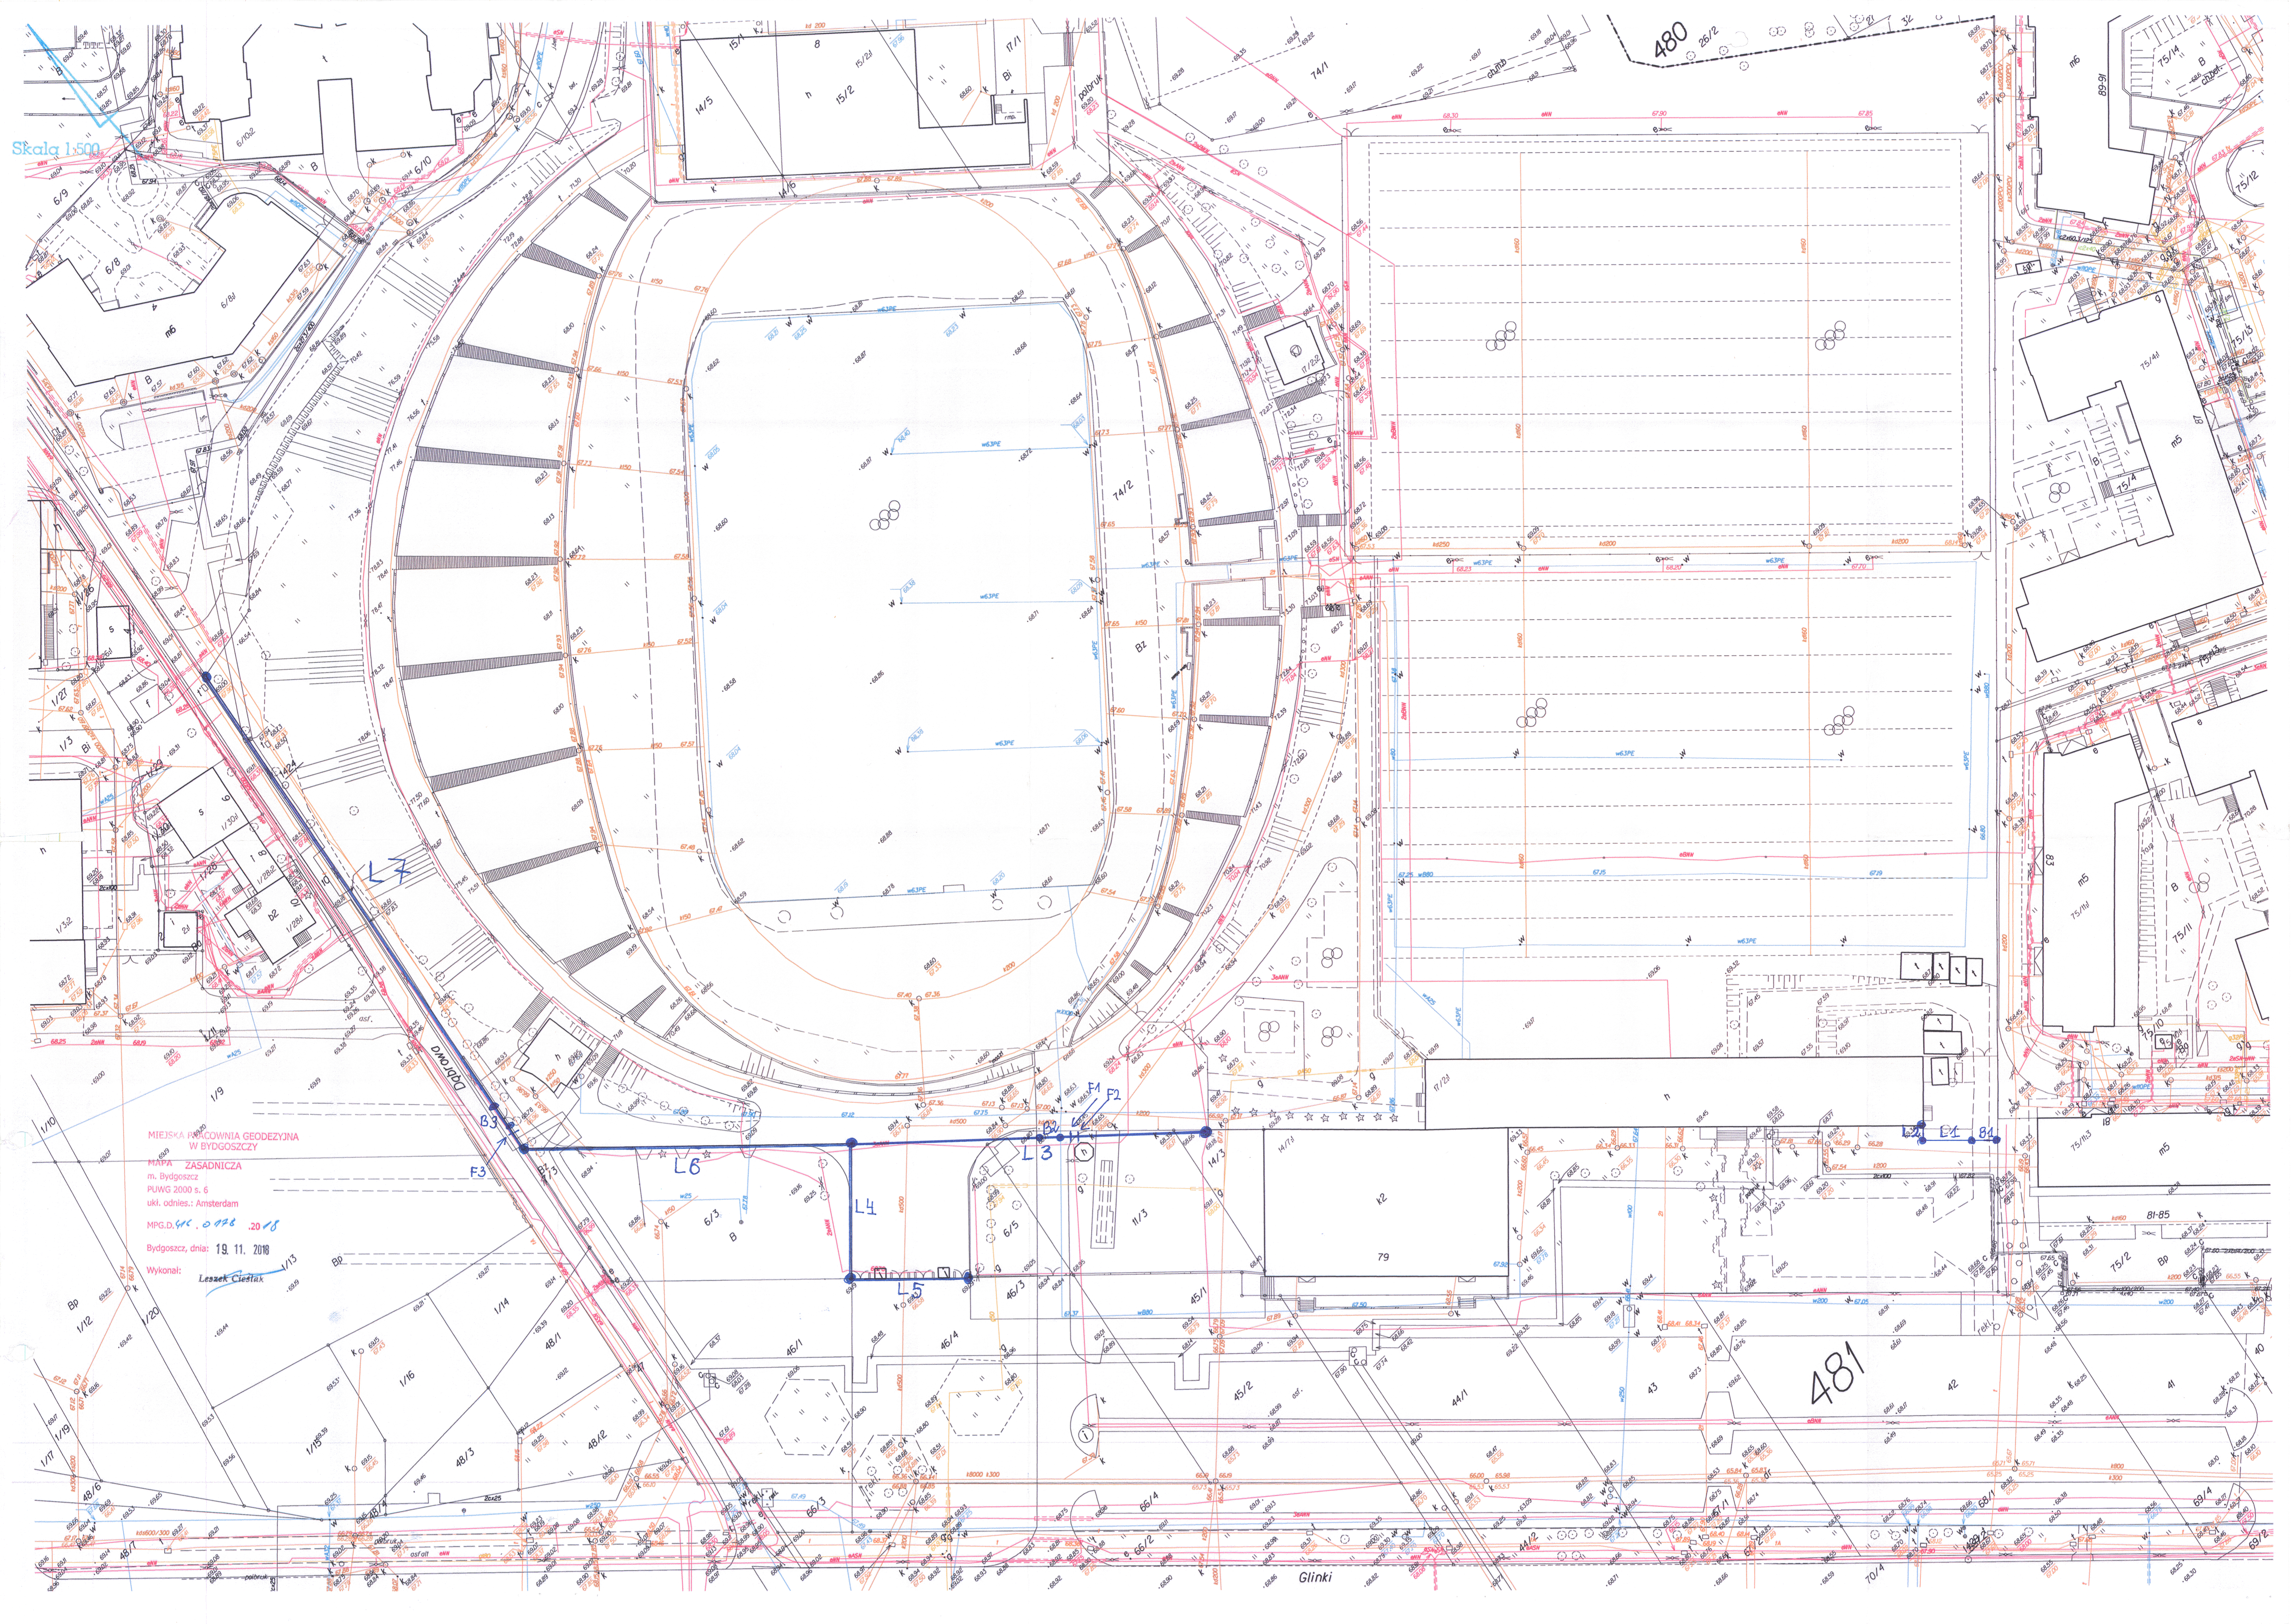

Skala 1:500

MIĘSKA PRACOWNIA GEODEZYJNA  
W BYDGOSZCZY

MAPA ZASADNICZA  
m. Bydgoszcz  
PUWG 2000 s. 6  
uki. odnies.: Amsterdam

MPG.D.4K.0118.2018

Bydgoszcz, dnia: 19. 11. 2018

Wykonali: Leszek Cieślak

Glinki

481

480