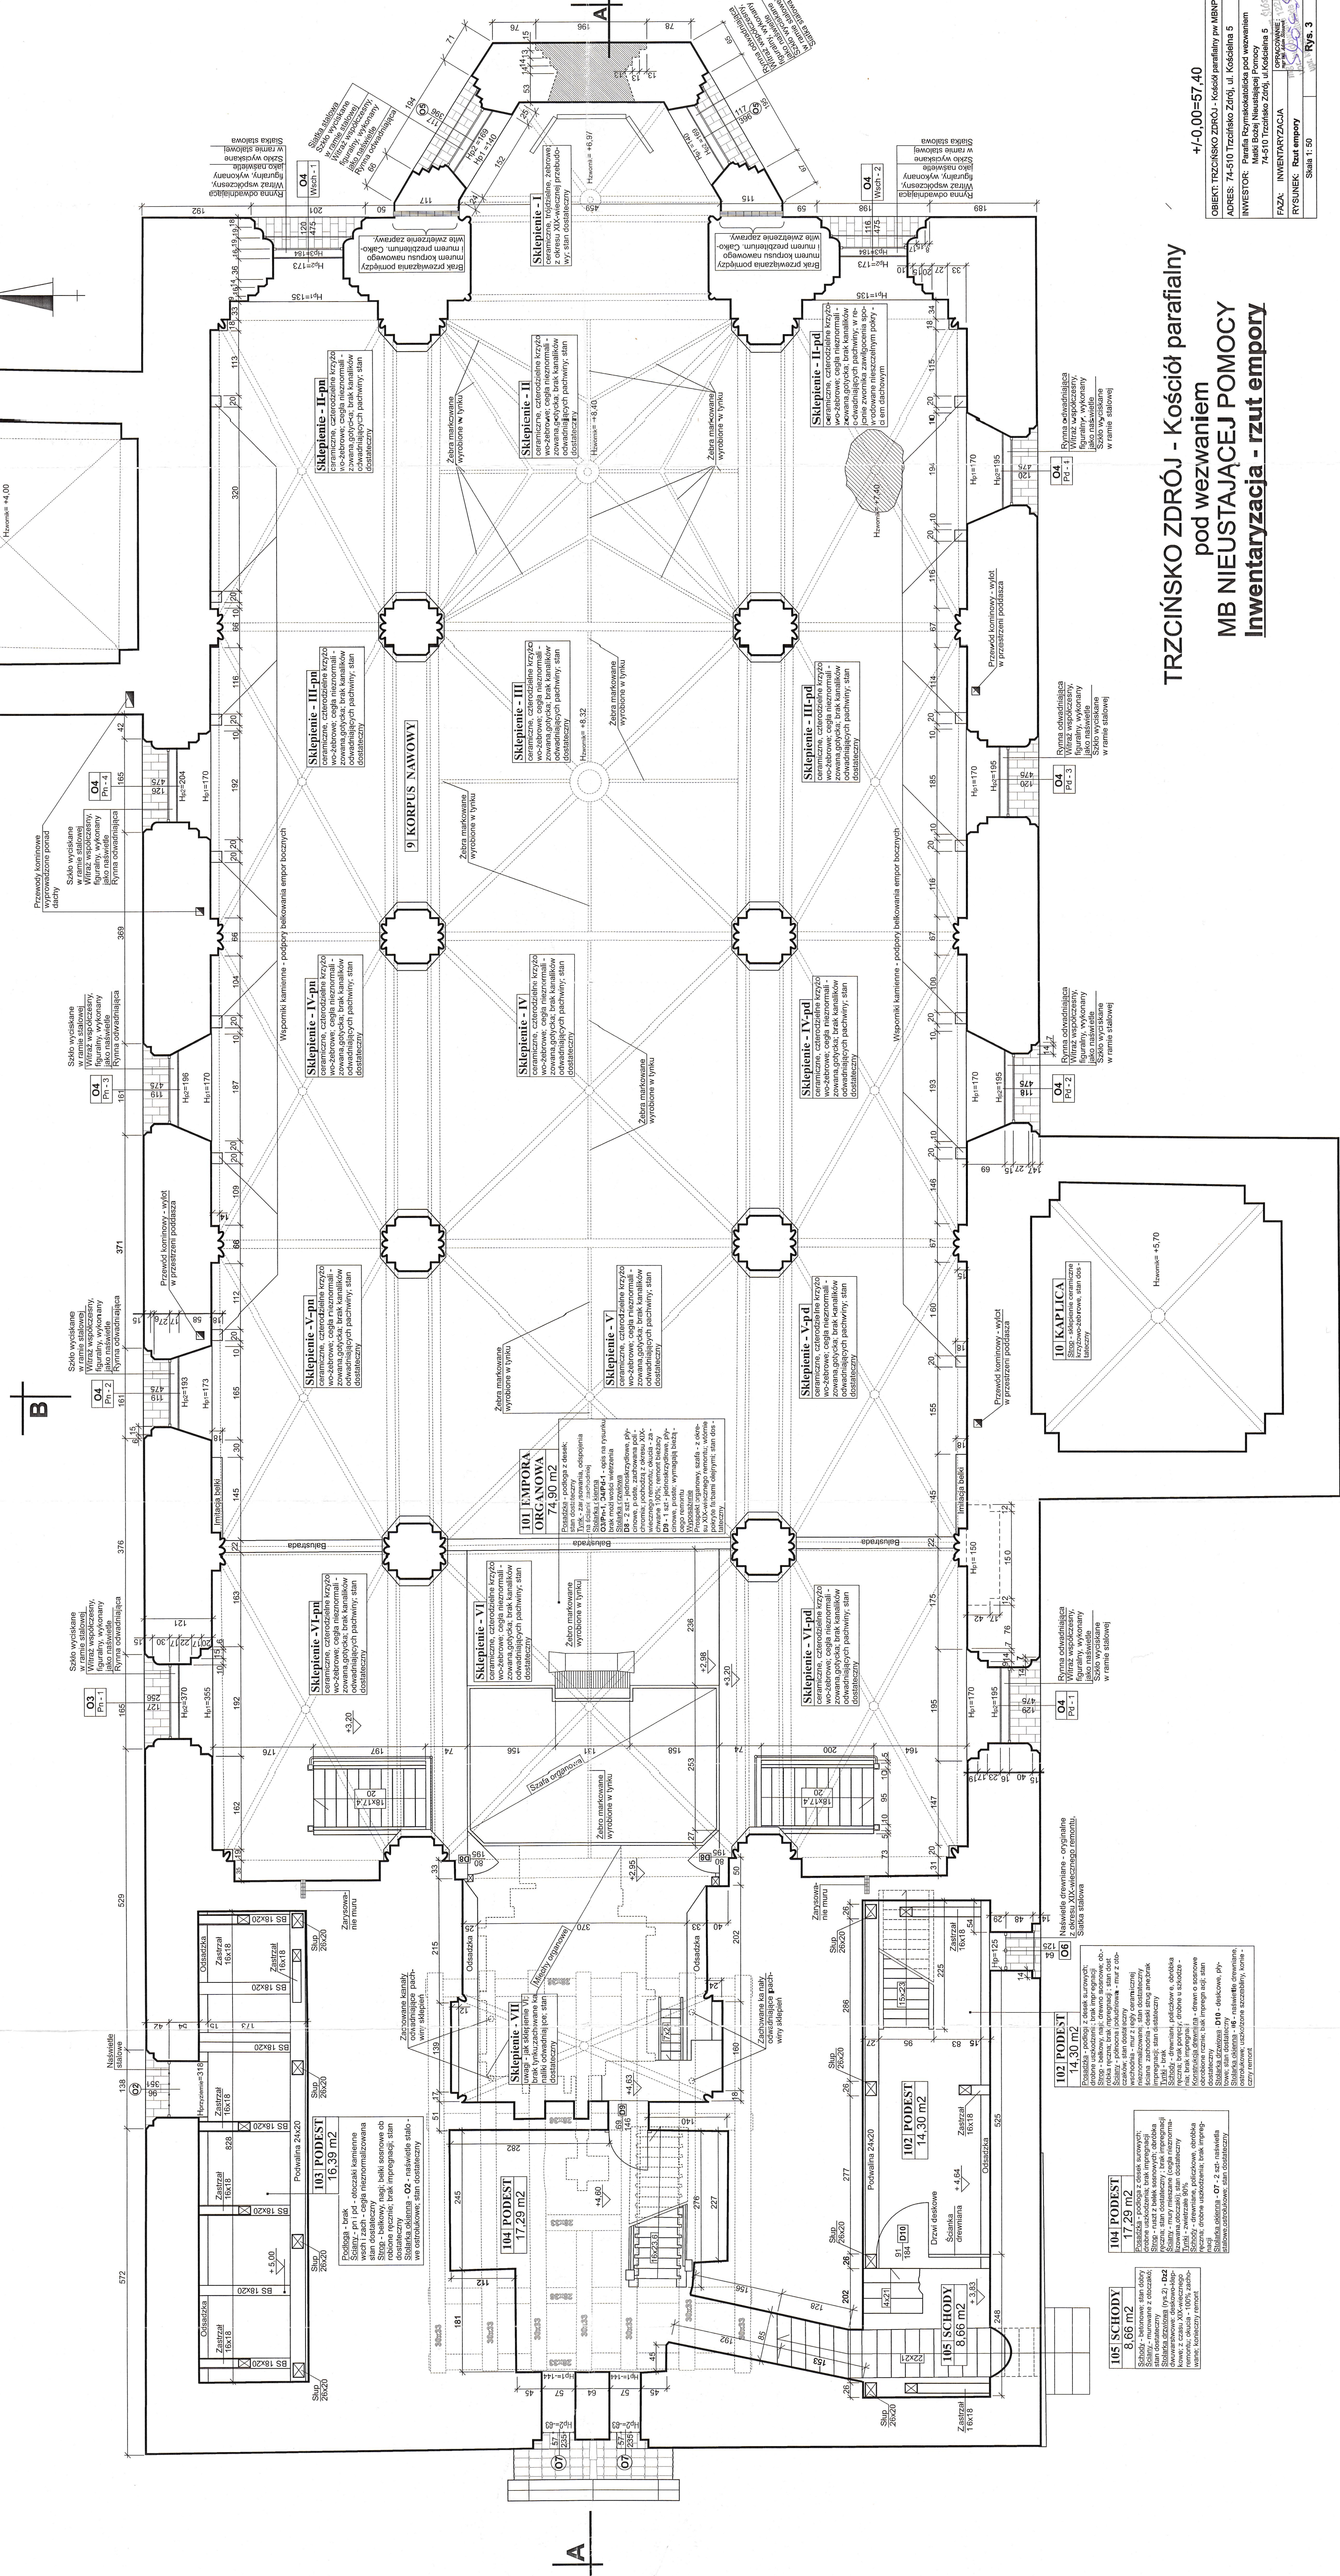

TRZCIŃSKO ZDRÓJ - Kościół parafialny
pod wezwaniem
MB NIEUŚTAJĄCEJ POMOCY
Inwentaryzacja - rzut w poziomie empory

TRZCIŃSKO ZDRÓJ - Kościół parafialny
pod wezwaniem
MB NIEUŚTAJĄCEJ POMOCY
Inwentaryzacja - rzut empory

4/-0,00=57,40
OBIEKT: TRZCIŃSKO ZDRÓJ - Kościół parafialny pw. MBNP
ADRES: 74-510 Trzciniecko Zdrój, ul. Kościelna 5
INWESTOR: Parafia Rzymskokatolicka pod wezwaniem
Młki Bzowej Nieustającej Pomocy
42-010 Trzciniecko Zdrój, ul. Kościelna 5
FAZA: INWENTARYZACJA
RYSUNEK: Rzut empory
Skala 1:50
Rys. 3