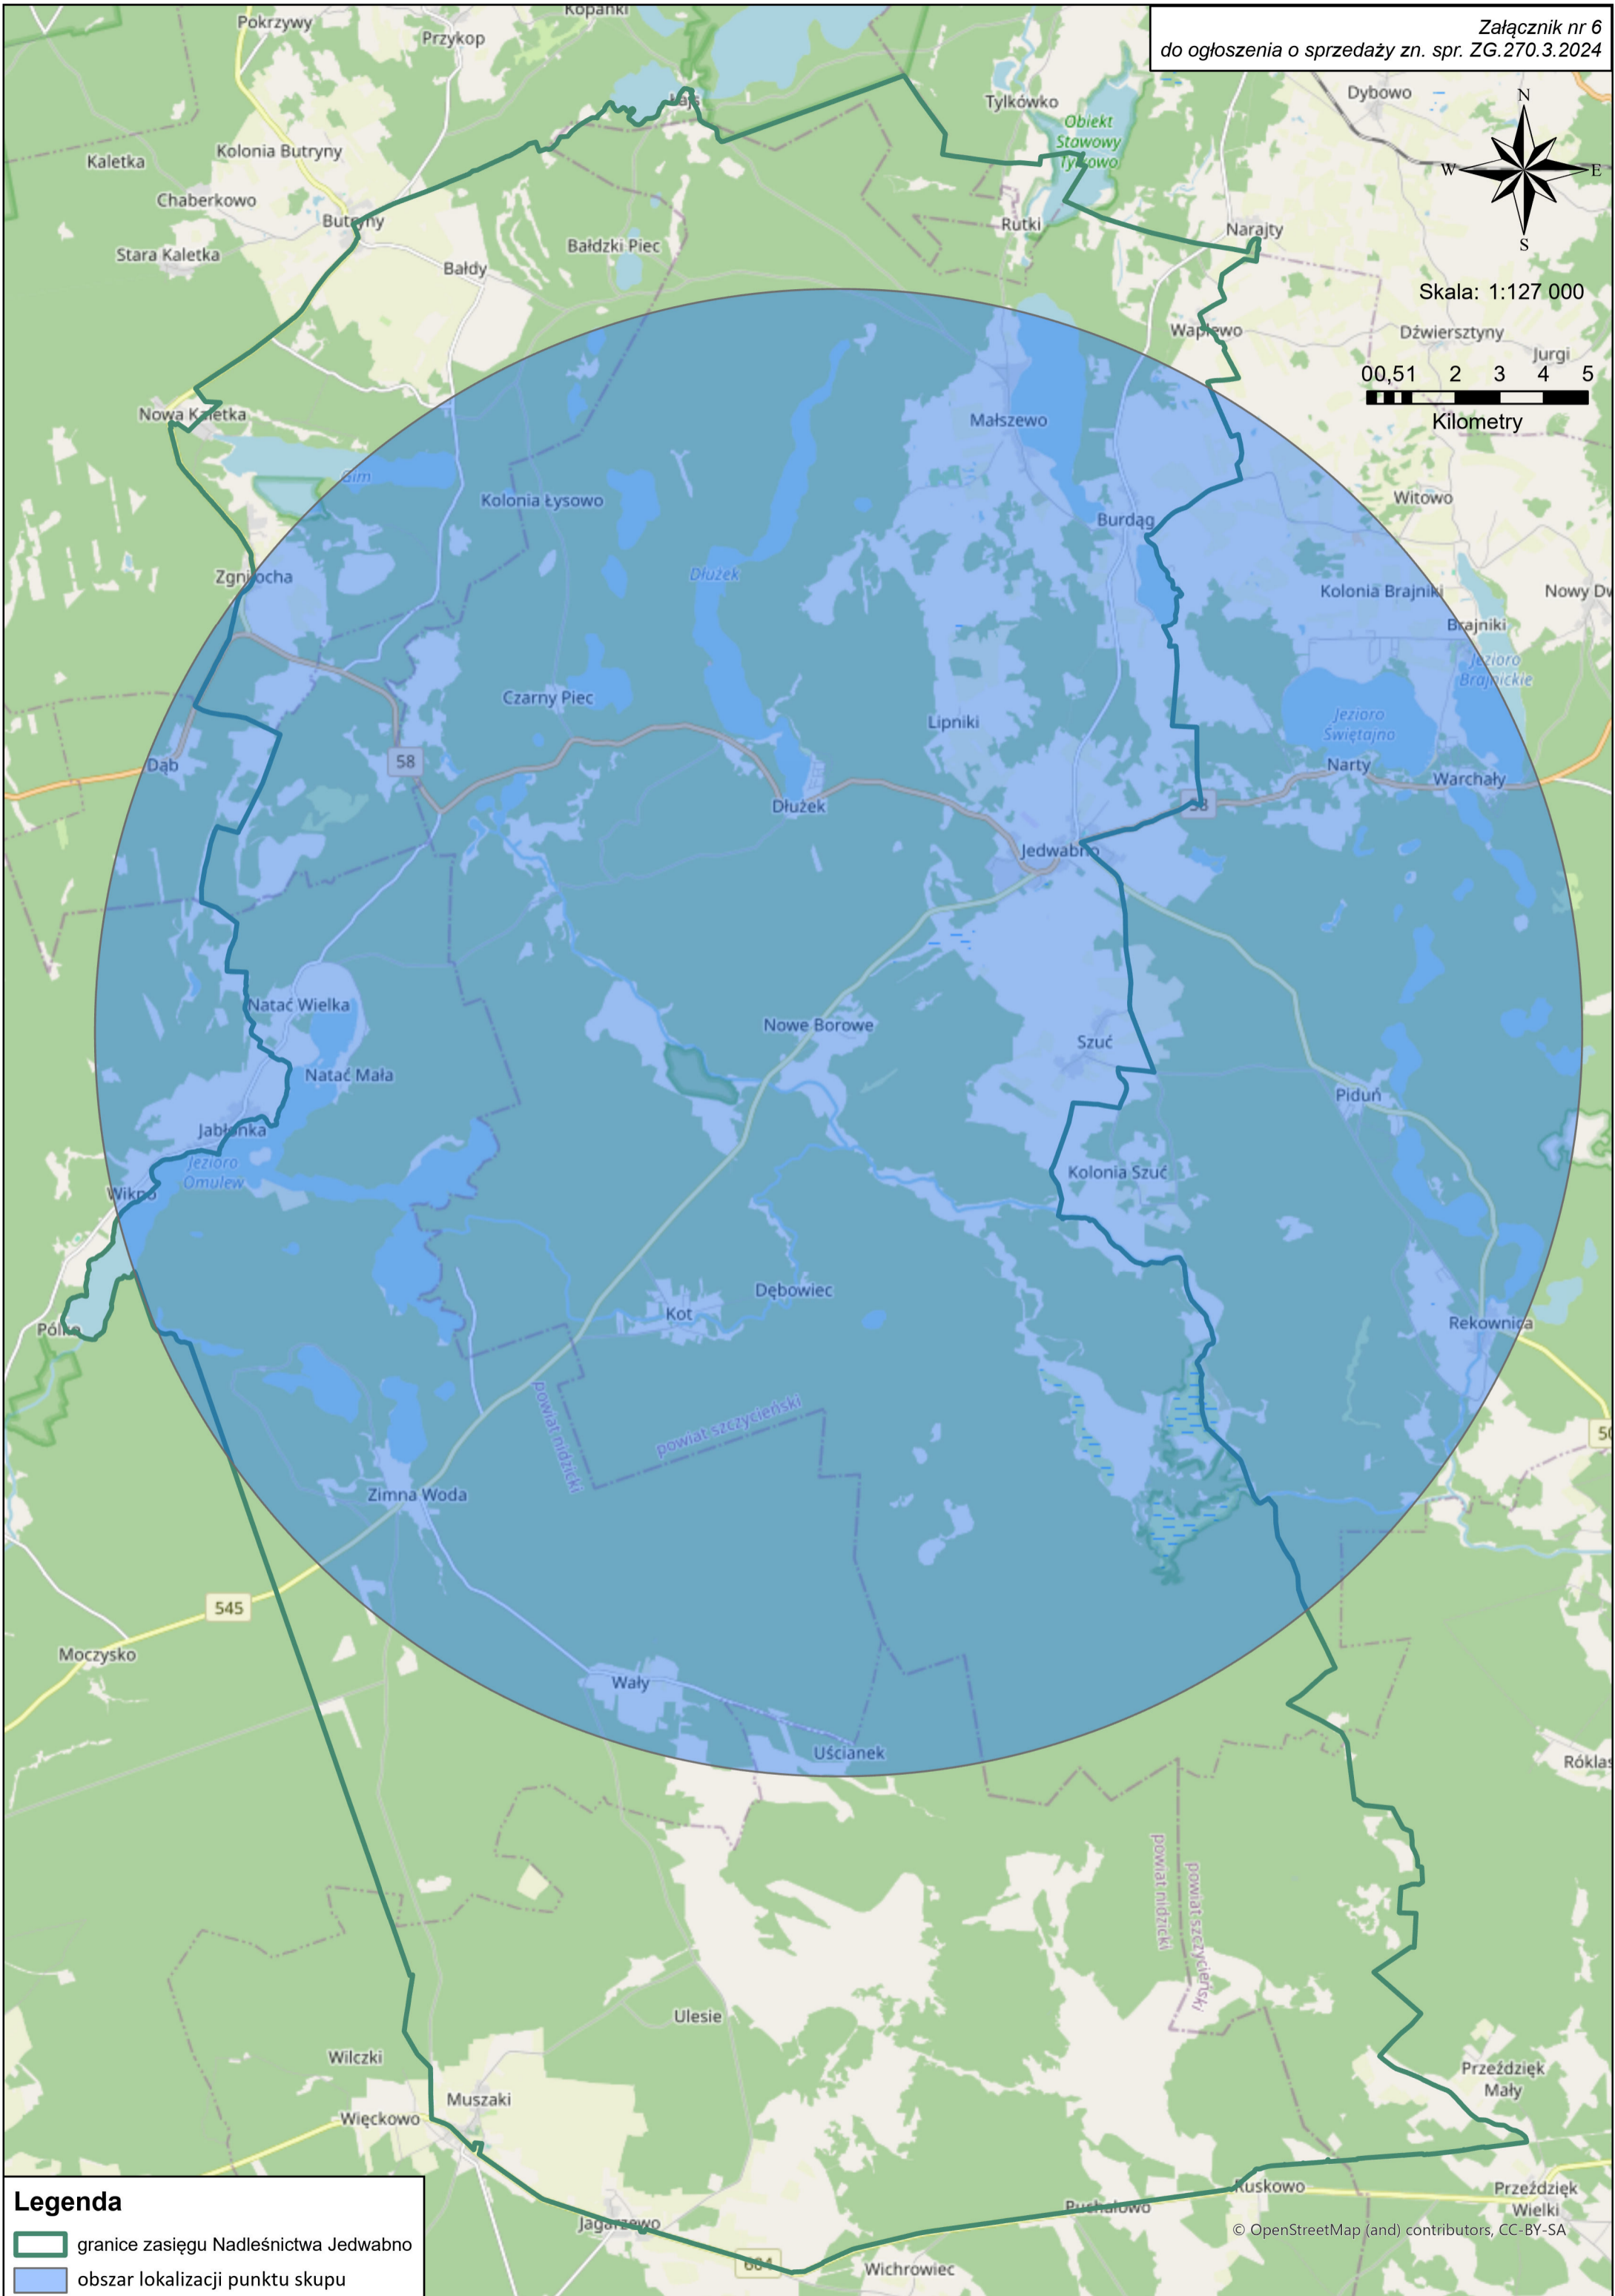

Skala: 1:127 000

**Legenda**

- granice zasięgu Nadleśnictwa Jedwabno
- obszar lokalizacji punktu skupu