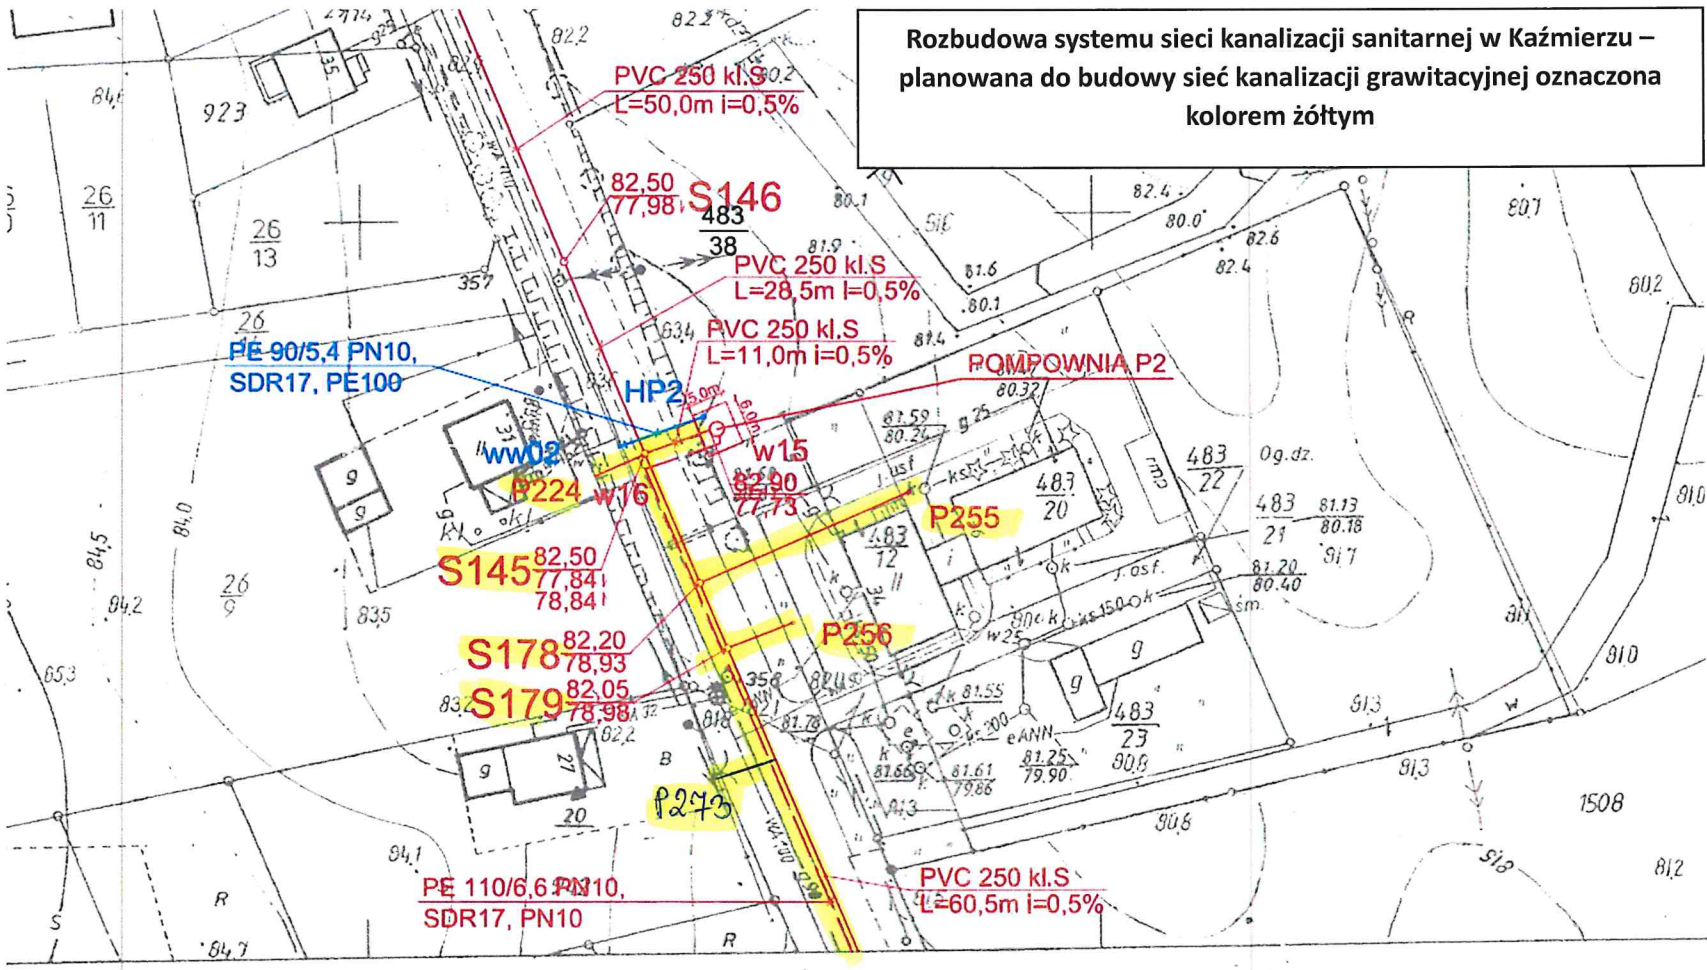

Rozbudowa systemu sieci kanalizacji sanitarnej w Kaźmierzu –
 planowana do budowy sieć kanalizacji grawitacyjnej oznaczona
 kolorem żółtym

Mapa zasadnicza 1:1000

OKRĘGOWE PRZEDSIĘB.