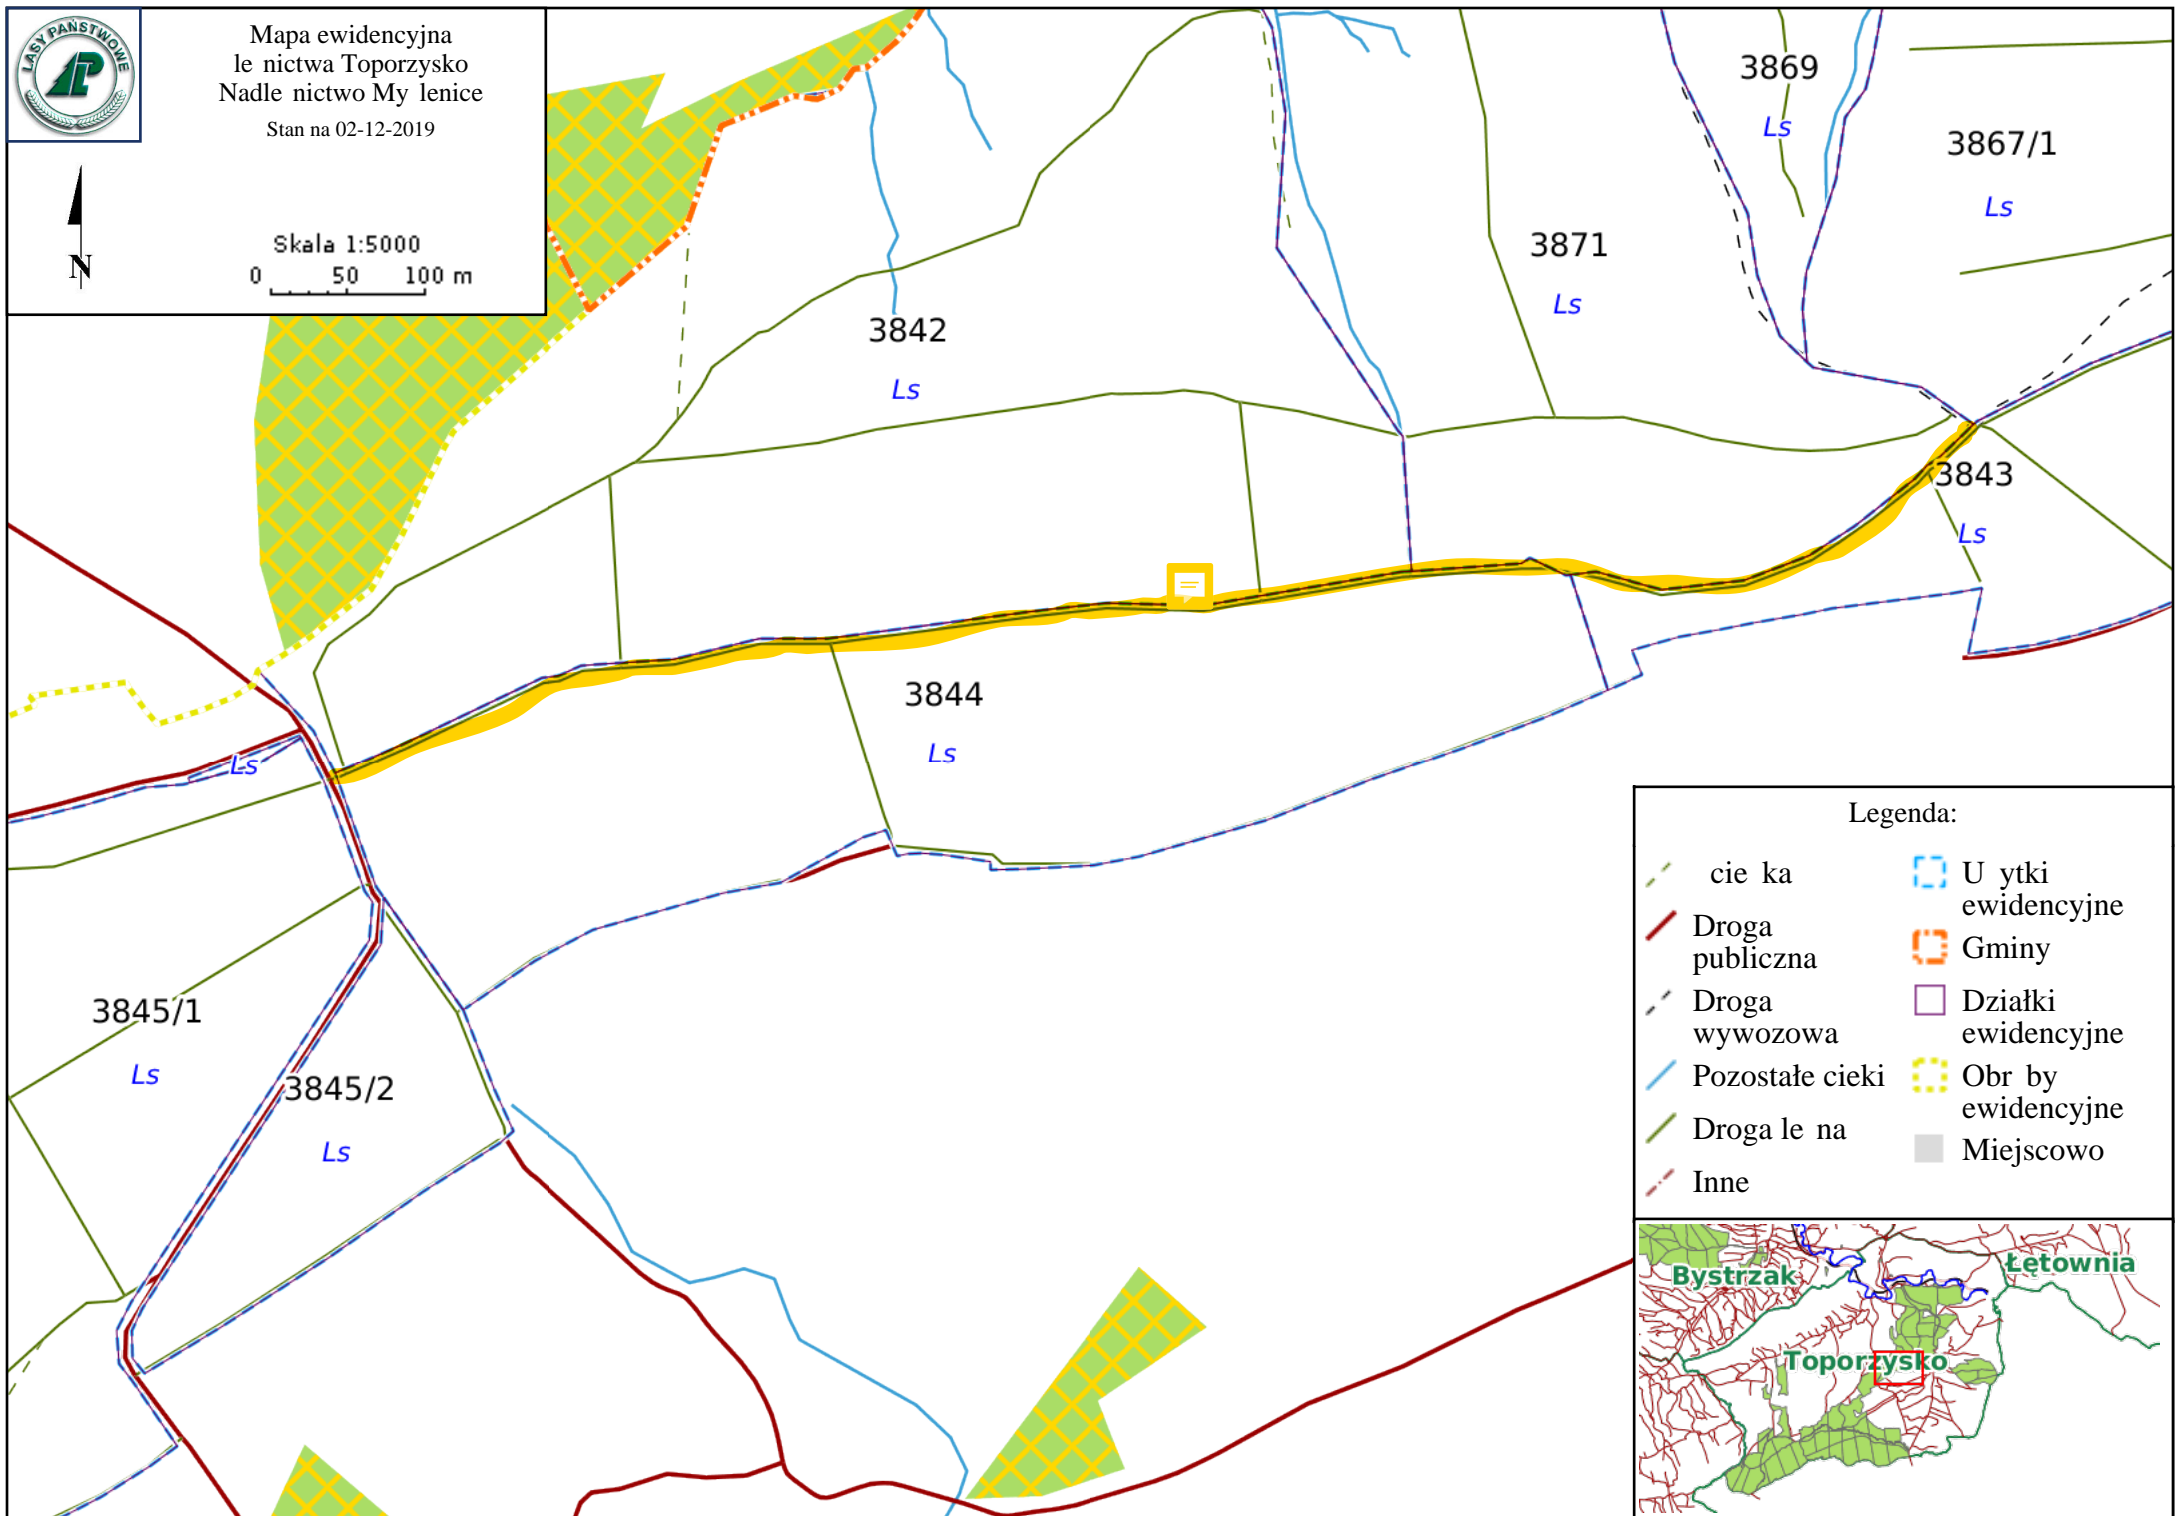

Mapa ewidencyjna
leśnictwa Toporzysko
Nadleśnictwo Mylenice
Stan na 02-12-2019

Skala 1:5000
0 50 100 m

Legenda:

- | | |
|-----------------|---------------------|
| cieka | Utyki ewidencyjne |
| Droga publiczna | Gminy |
| Droga wywozowa | Działki ewidencyjne |
| Pozostałe cieki | Obręb ewidencyjne |
| Droga leśna | Miejscowo |
| Inne | |