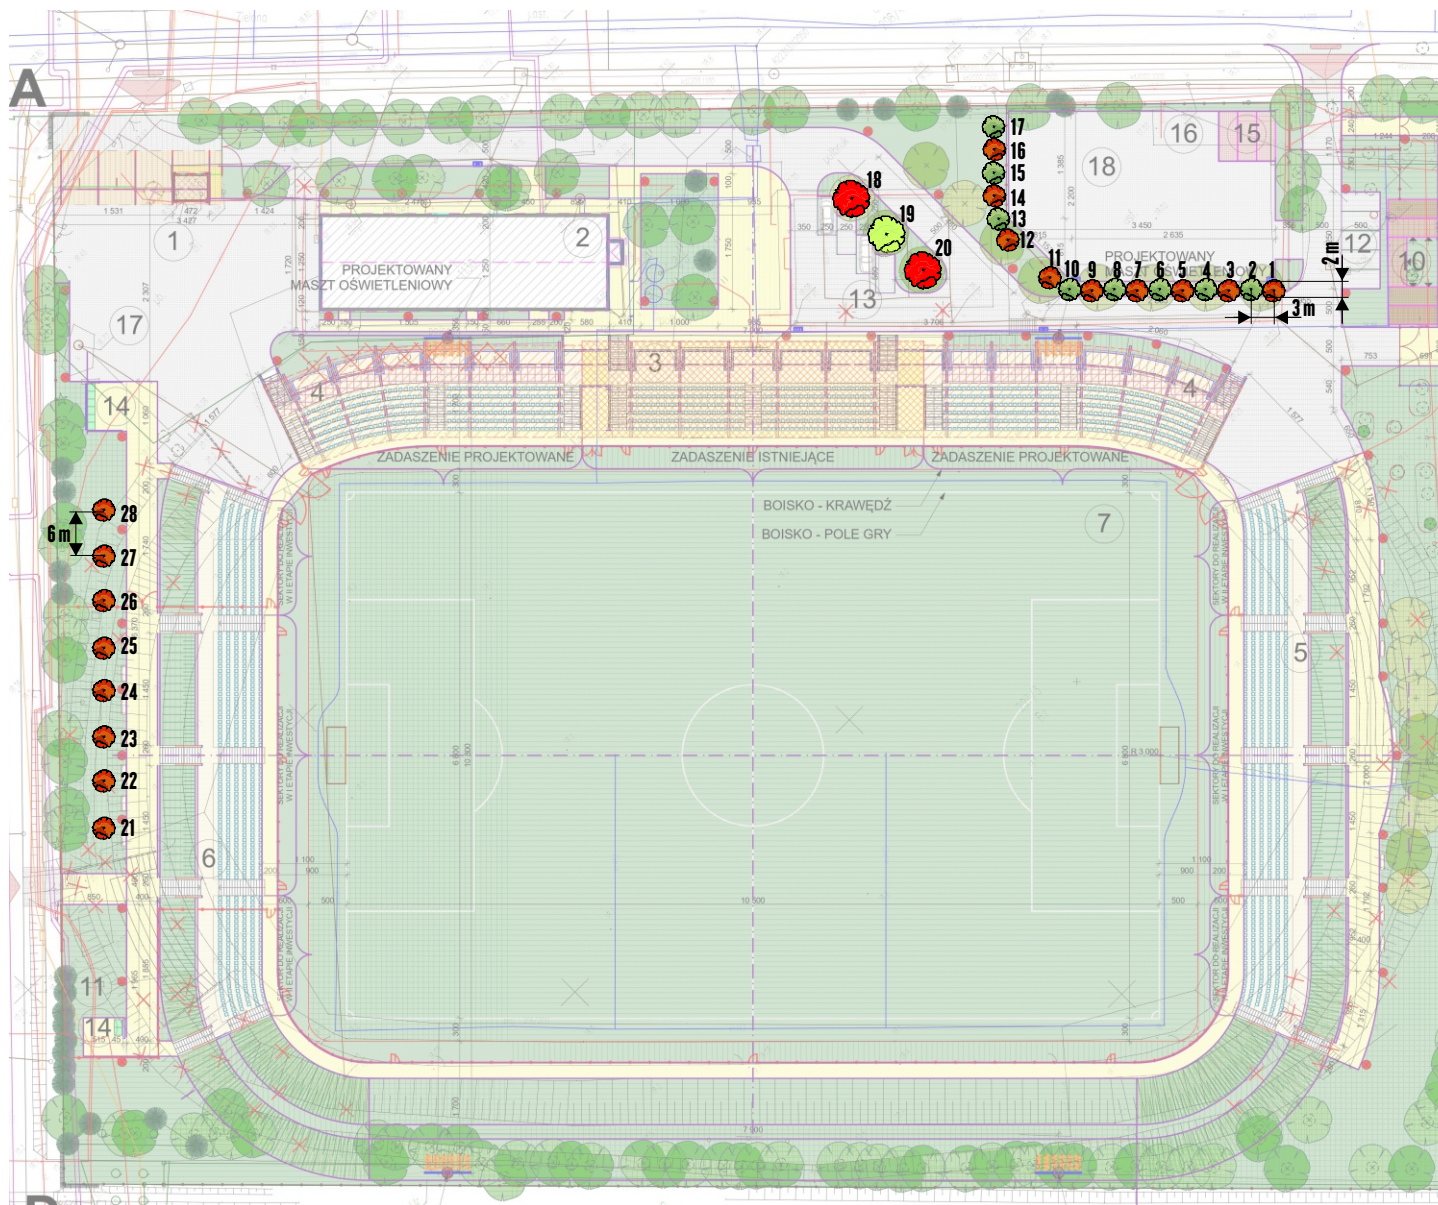

Plan nasadzeń - Stadion GRYF przy ul. Zielonej

-  buk kolumnowy (barwa: czerwona) - 17 szt.
np. Buk Kolumnowy DAWYCK PURPLE
-  buk kolumnowy (barwa: zielony) - 8 szt.
np. Buk kolumnowy DAWYCK GOLD
-  klon kulisty (barwa: czerwona)
np. Klon KULISTY czerwony PURPLE GLOBE
-  klon kulisty (barwa: zielony)
np. Klon pospolity Globosum