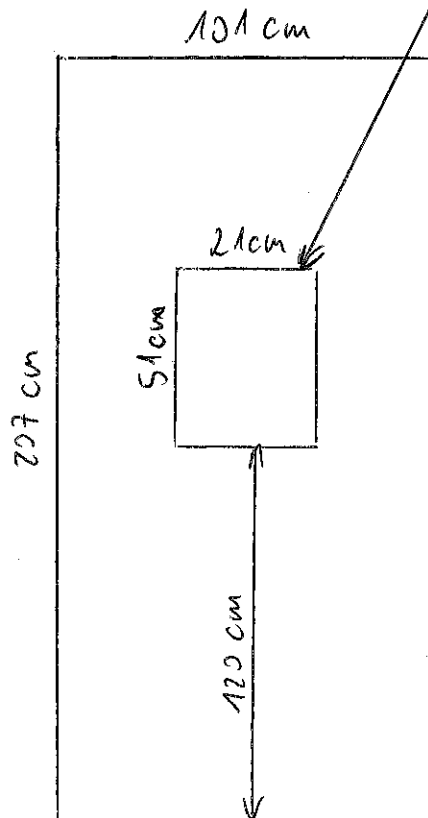

ASZTUKA DRZWI

PRZETKLEWIE Z SZYBY BEZPIECZNEJ
KLASY A2, GRUBOŚĆ 6mm

ZAMEK Z WKŁADKĄ PODSKOKOWĄ (JEDNOSTRONNA)

KIERUNEK OTWIERANIA LEWY

KOLOR BIAŁY